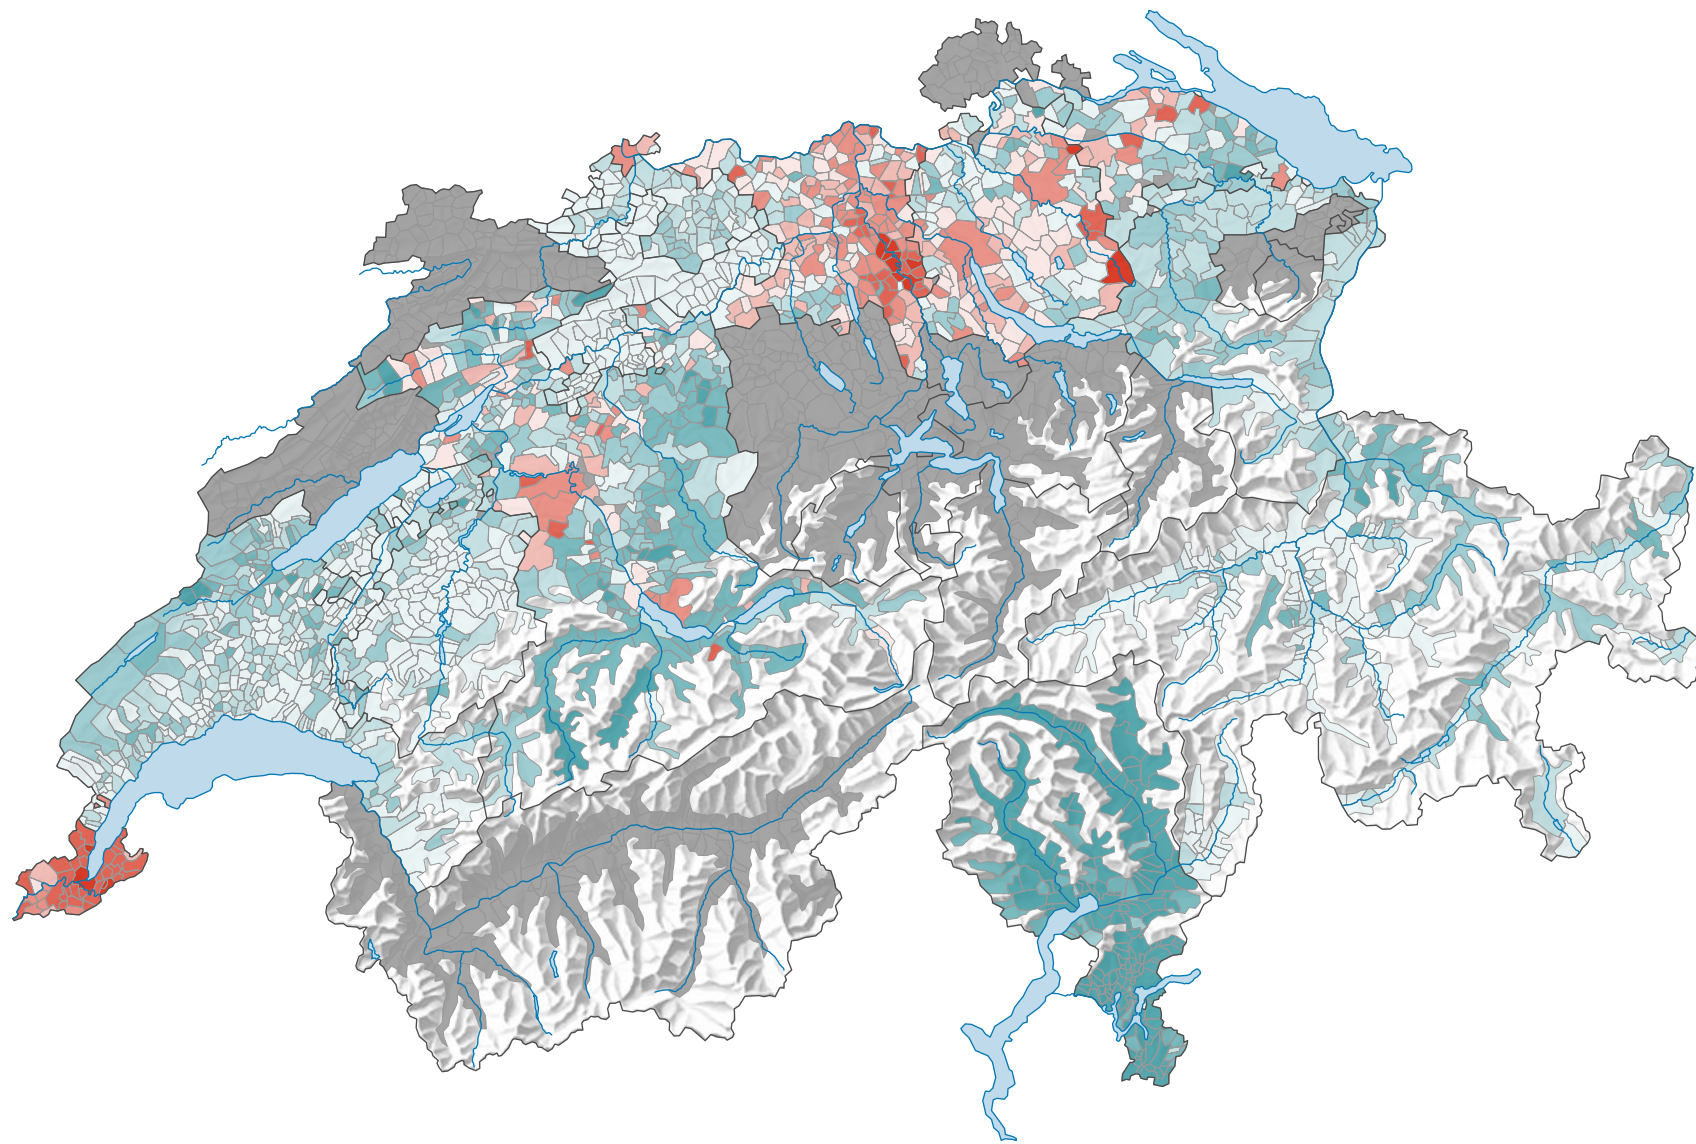

# Veränderung der Parteistärke der kleinen Rechtsparteien, 1979-2007

## Veränderung, in Prozentpunkten

Total: 0,3

Raumgliederung:  
Gemeinden (Politik)