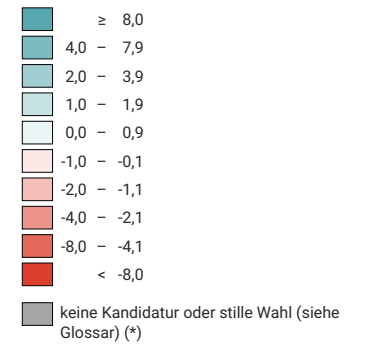

# Veränderung der Parteistärke der kleinen Rechtsparteien, 1979-2007

## Veränderung, in Prozentpunkten

Total: 0,3

Raumgliederung:  
Gemeinden (Politik)