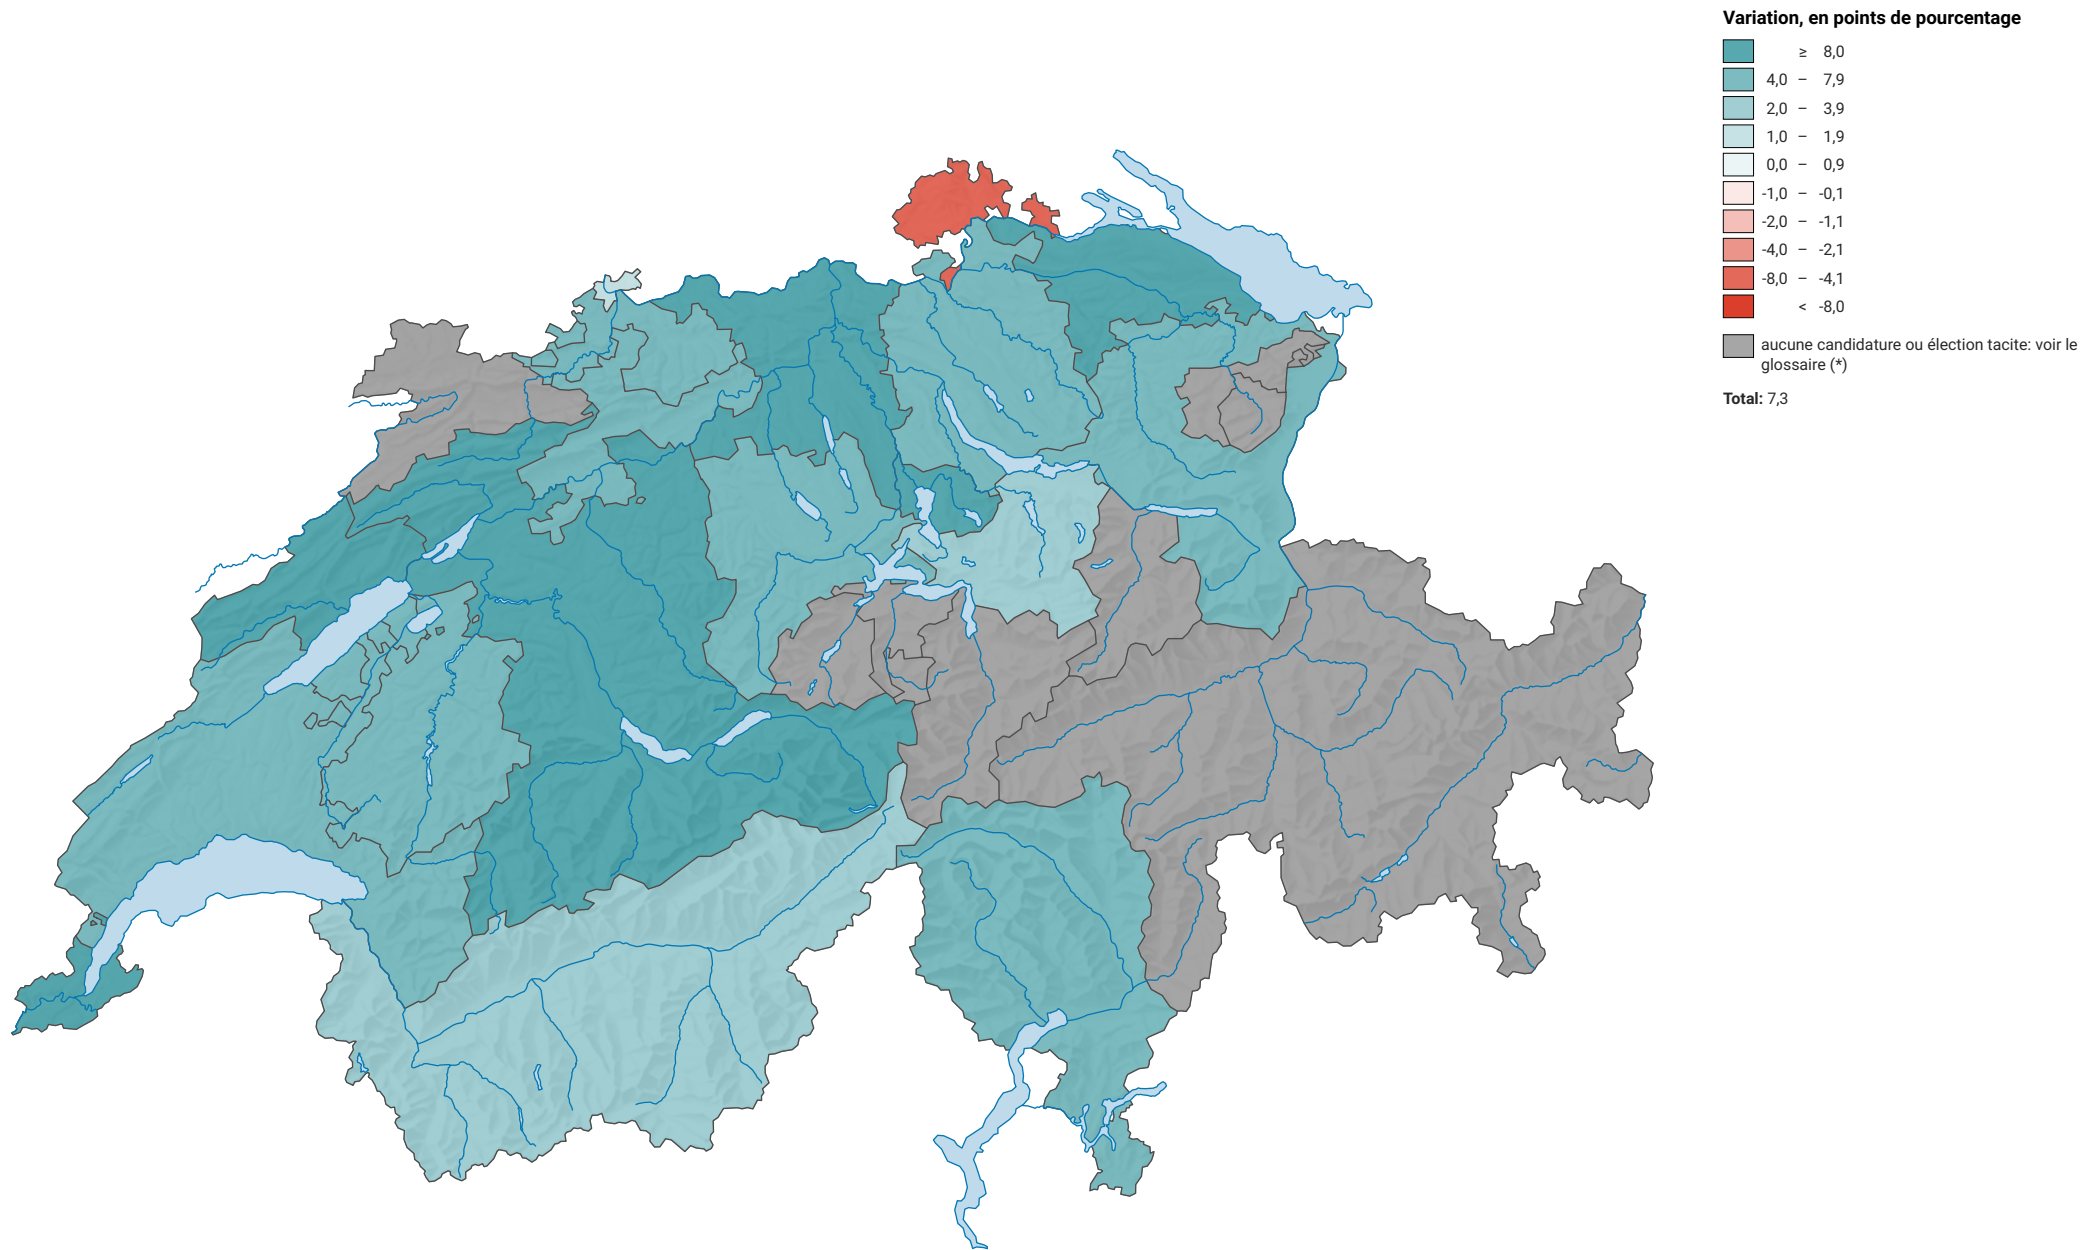

Variation de la force des verts, de 1979 à 2007

0 35 70 km

Niveau géographique:
Cantons