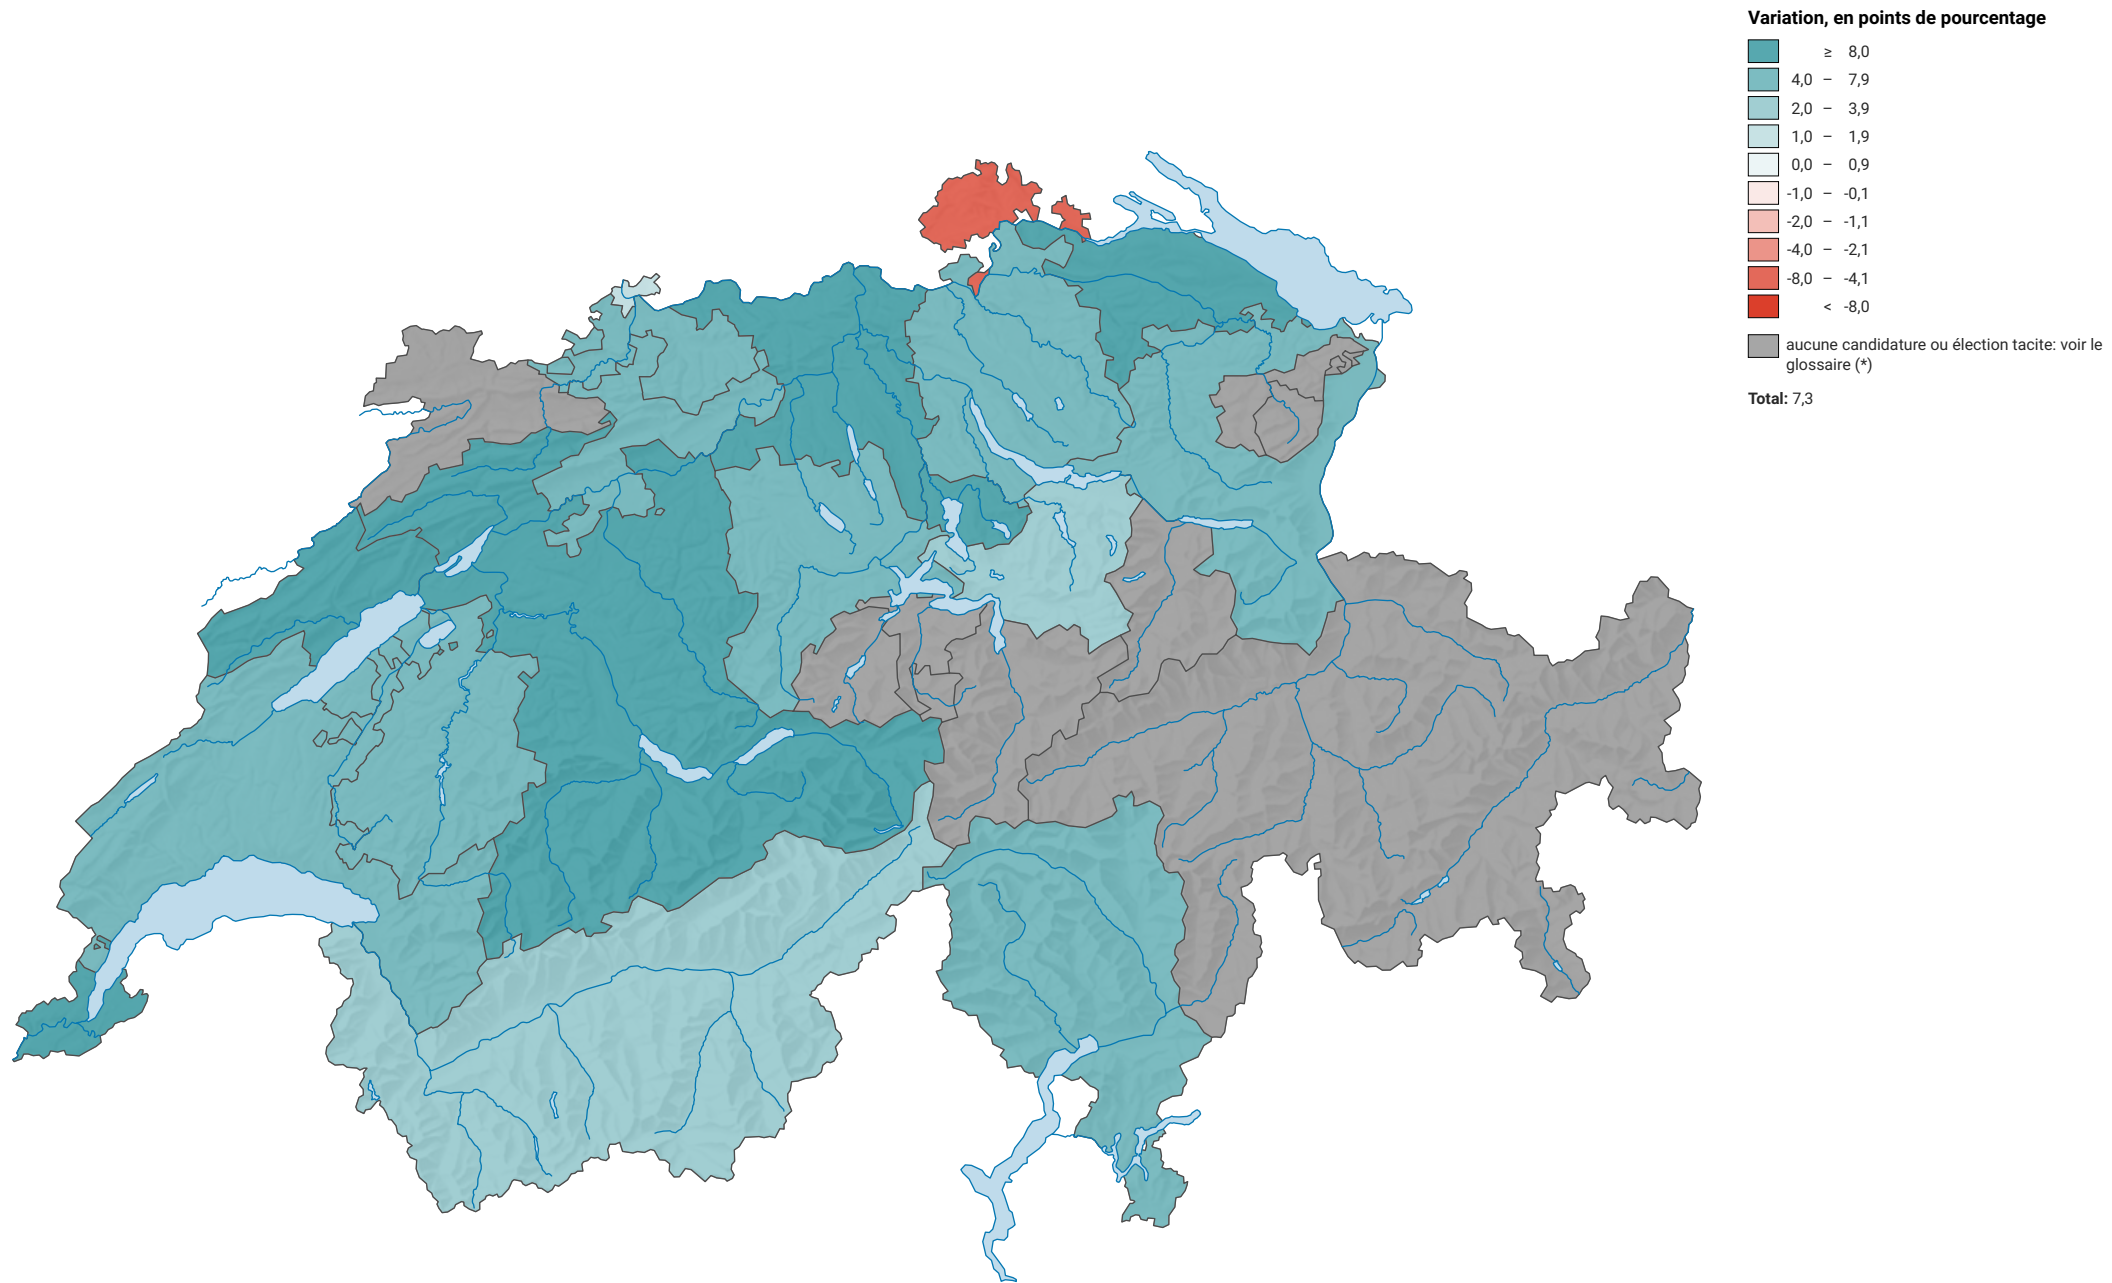

# Variation de la force des verts, de 1979 à 2007

0 25 50 km

**Niveau géographique:**  
Cantons