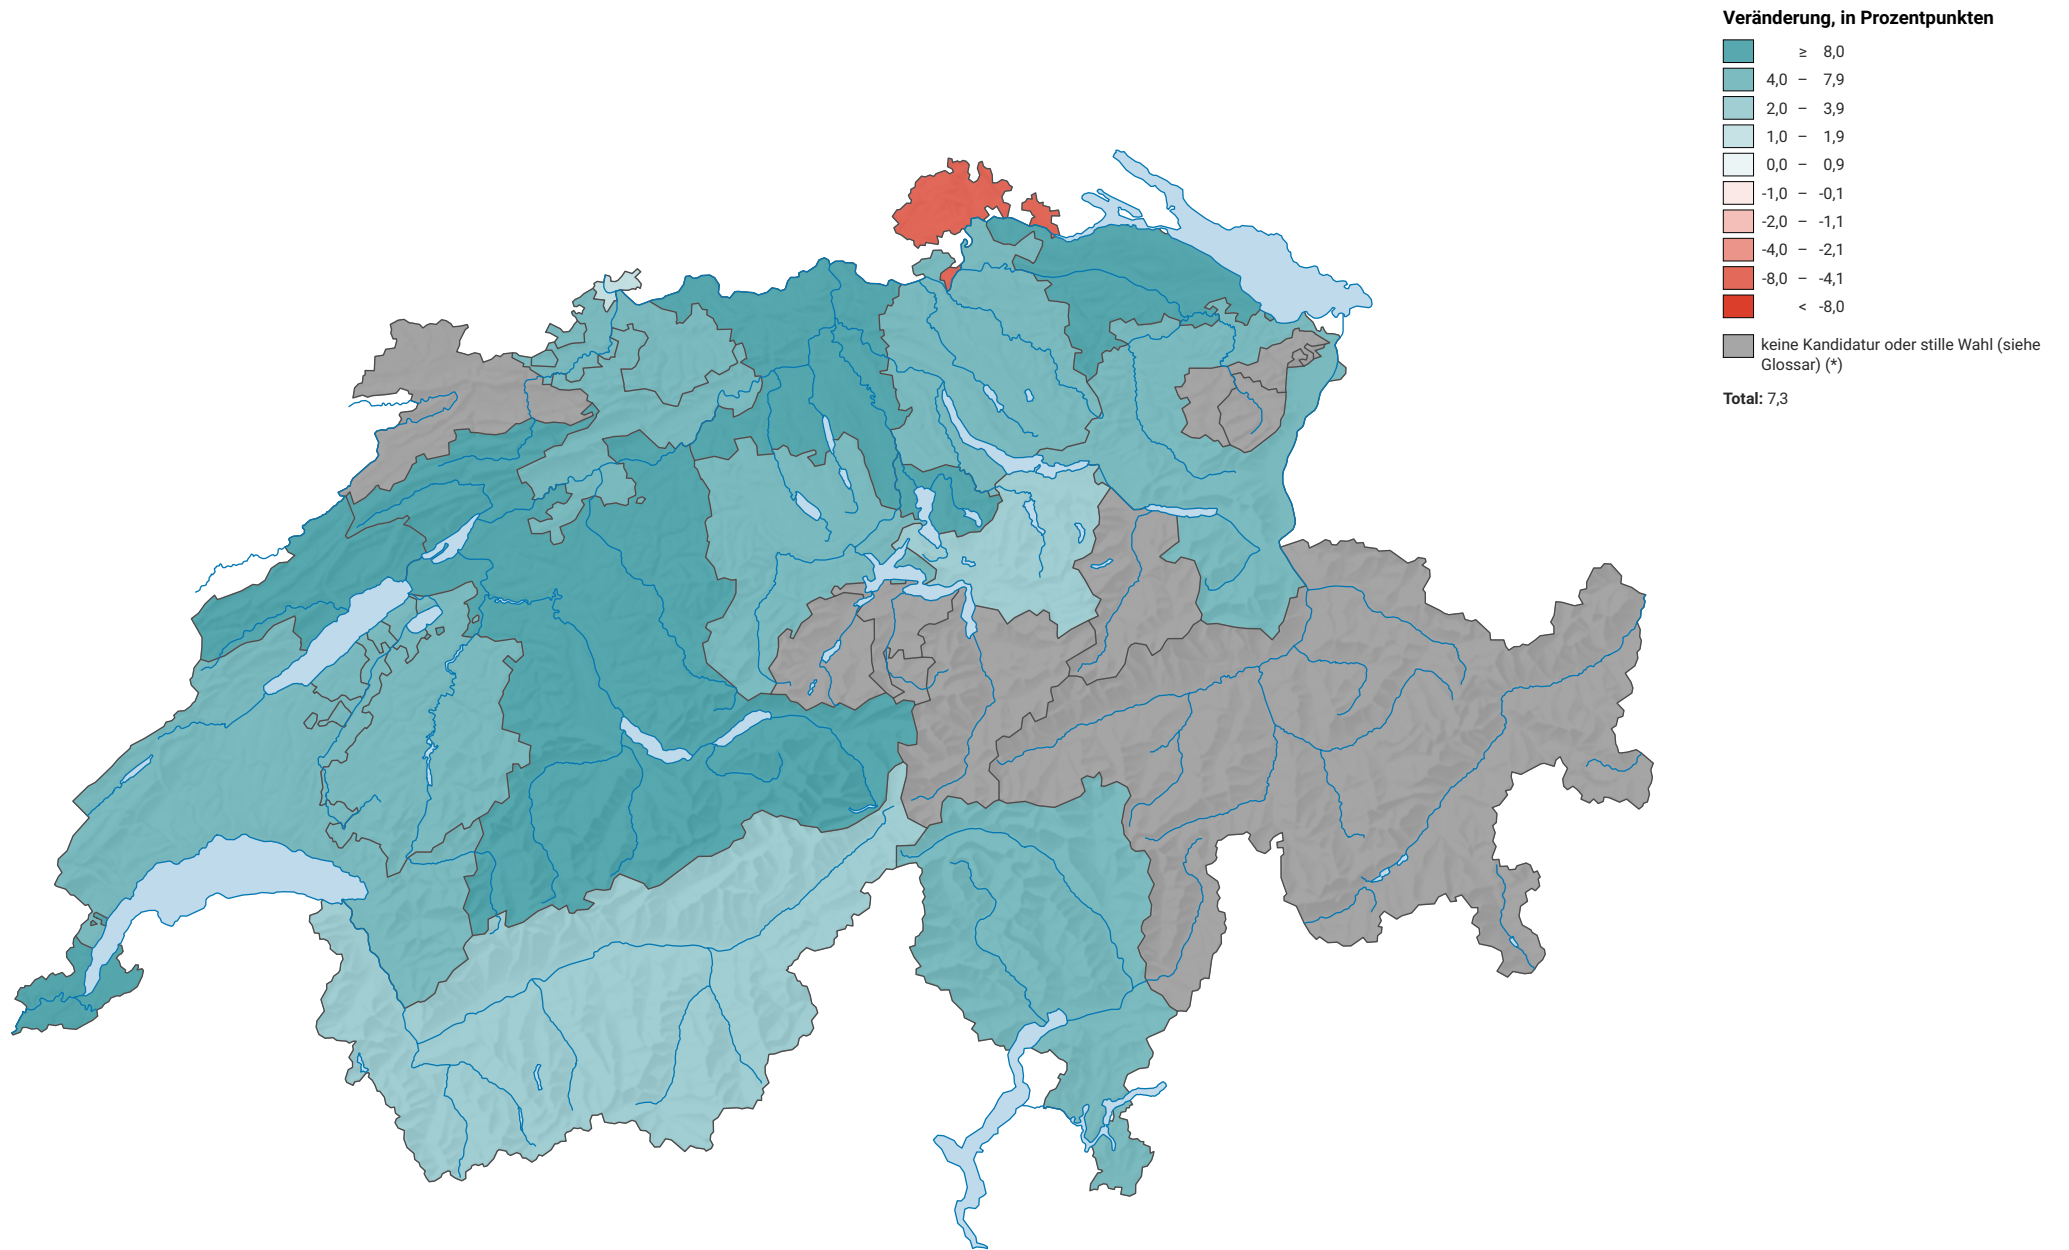

Veränderung der Parteistärke der Grünen, 1979-2007

0 35 70 km

Raumgliederung:
Kantone