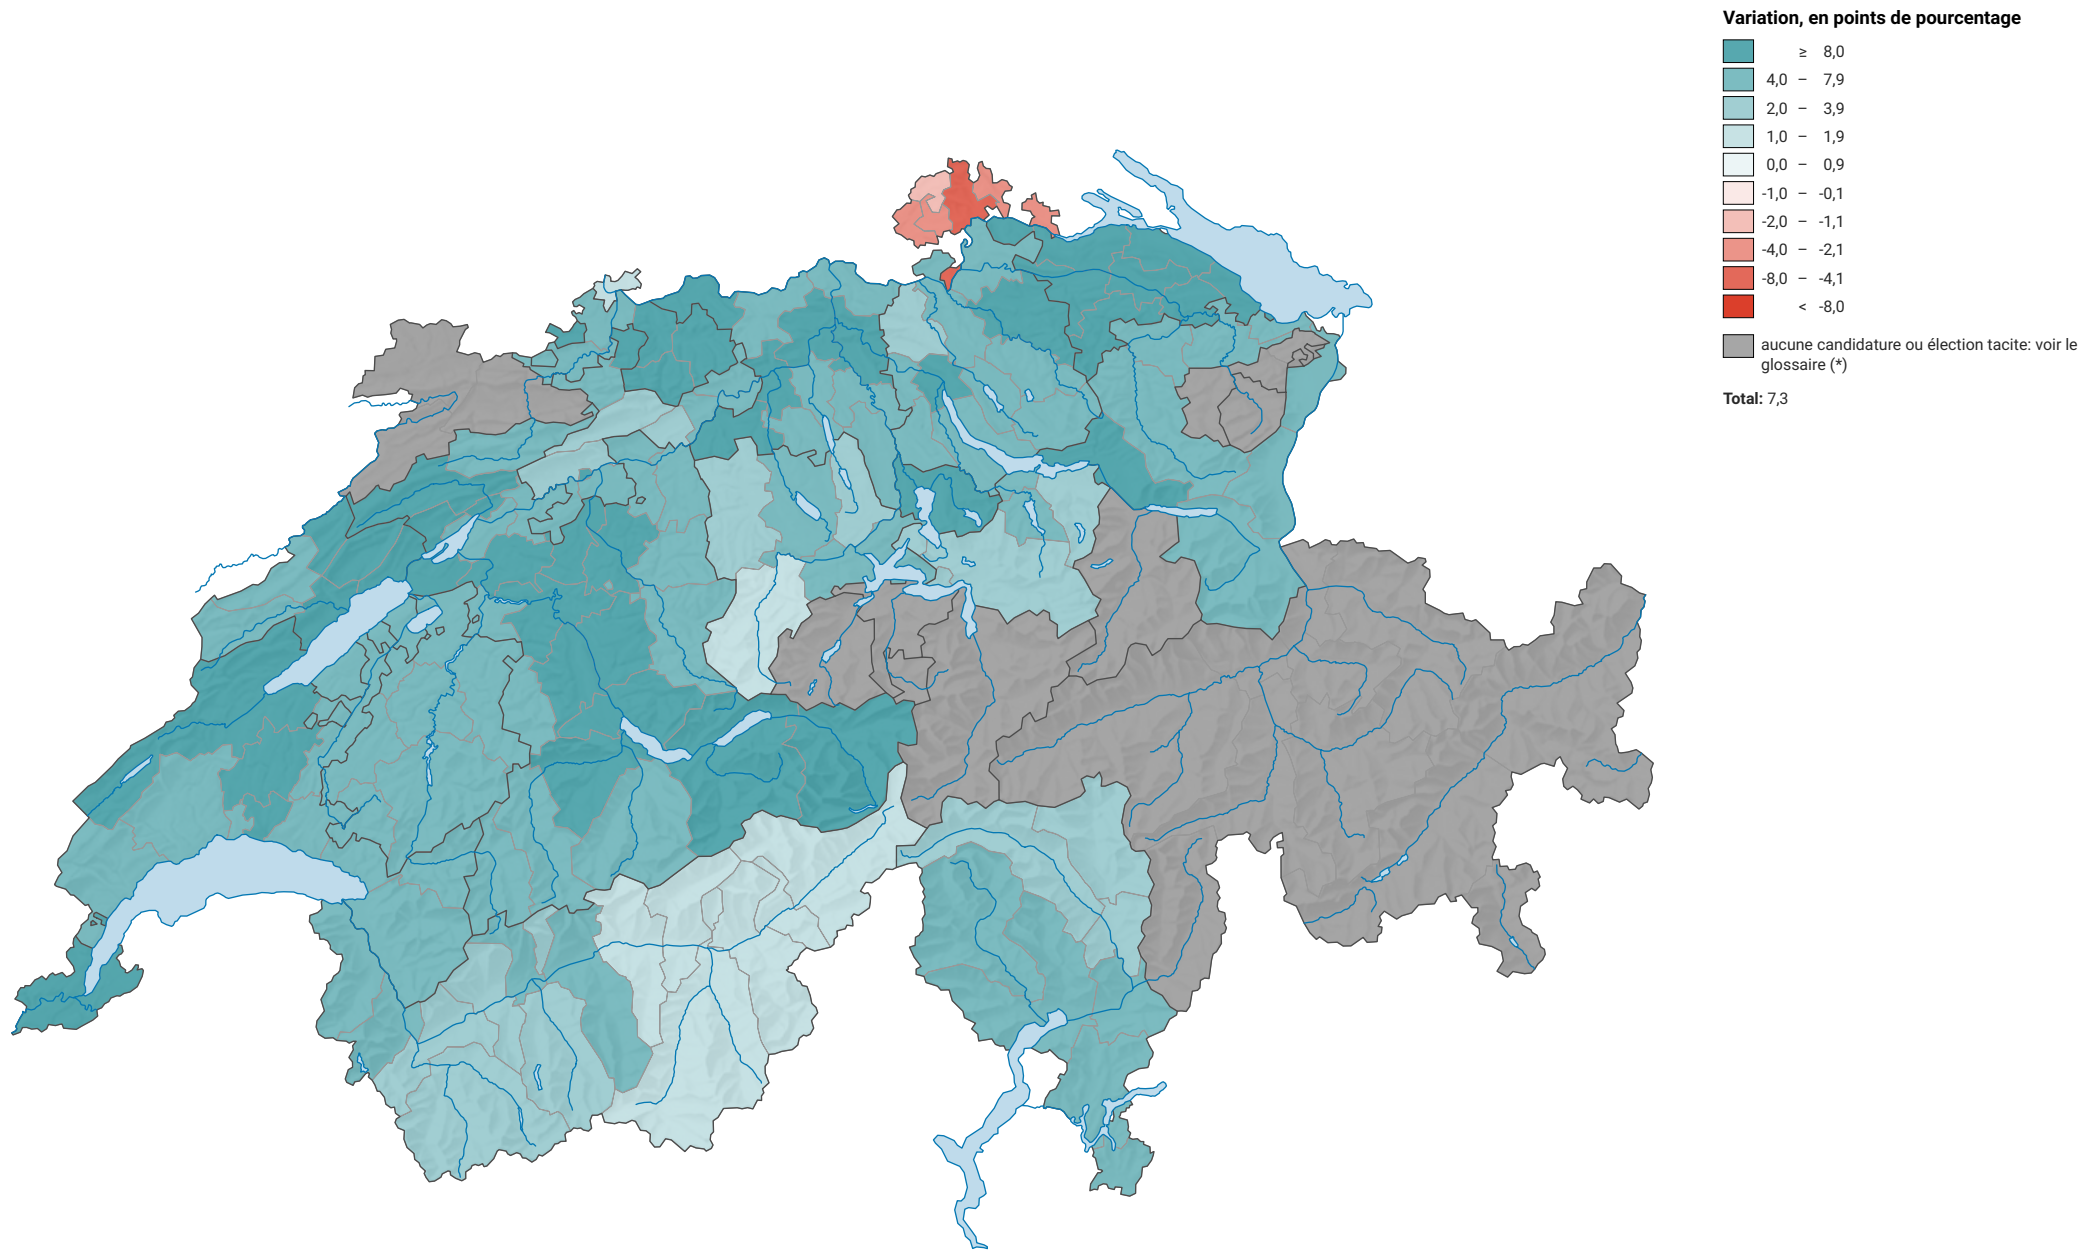

Variation de la force des verts, de 1979 à 2007

0 35 70 km

Niveau géographique:
Districts