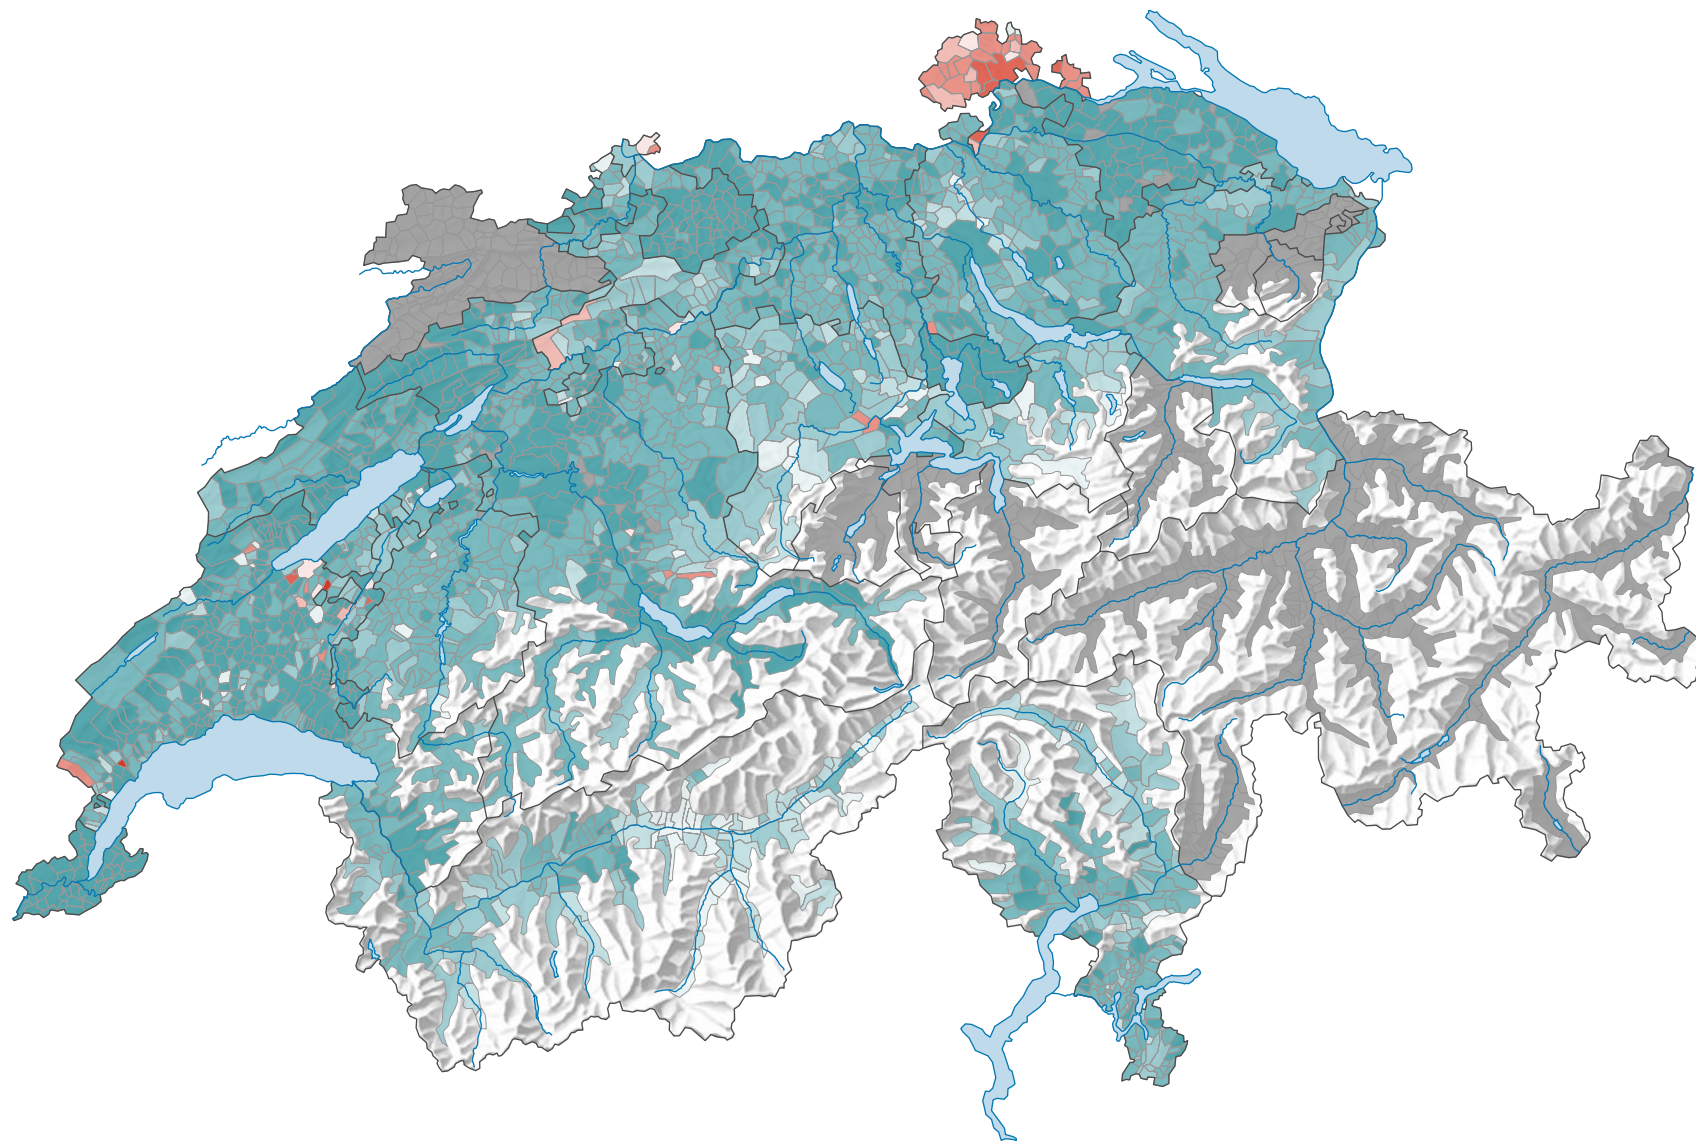

# Variation de la force des verts, de 1979 à 2007

## Variation, en points de pourcentage

Total: 7,3

Niveau géographique:  
Communes (politique)