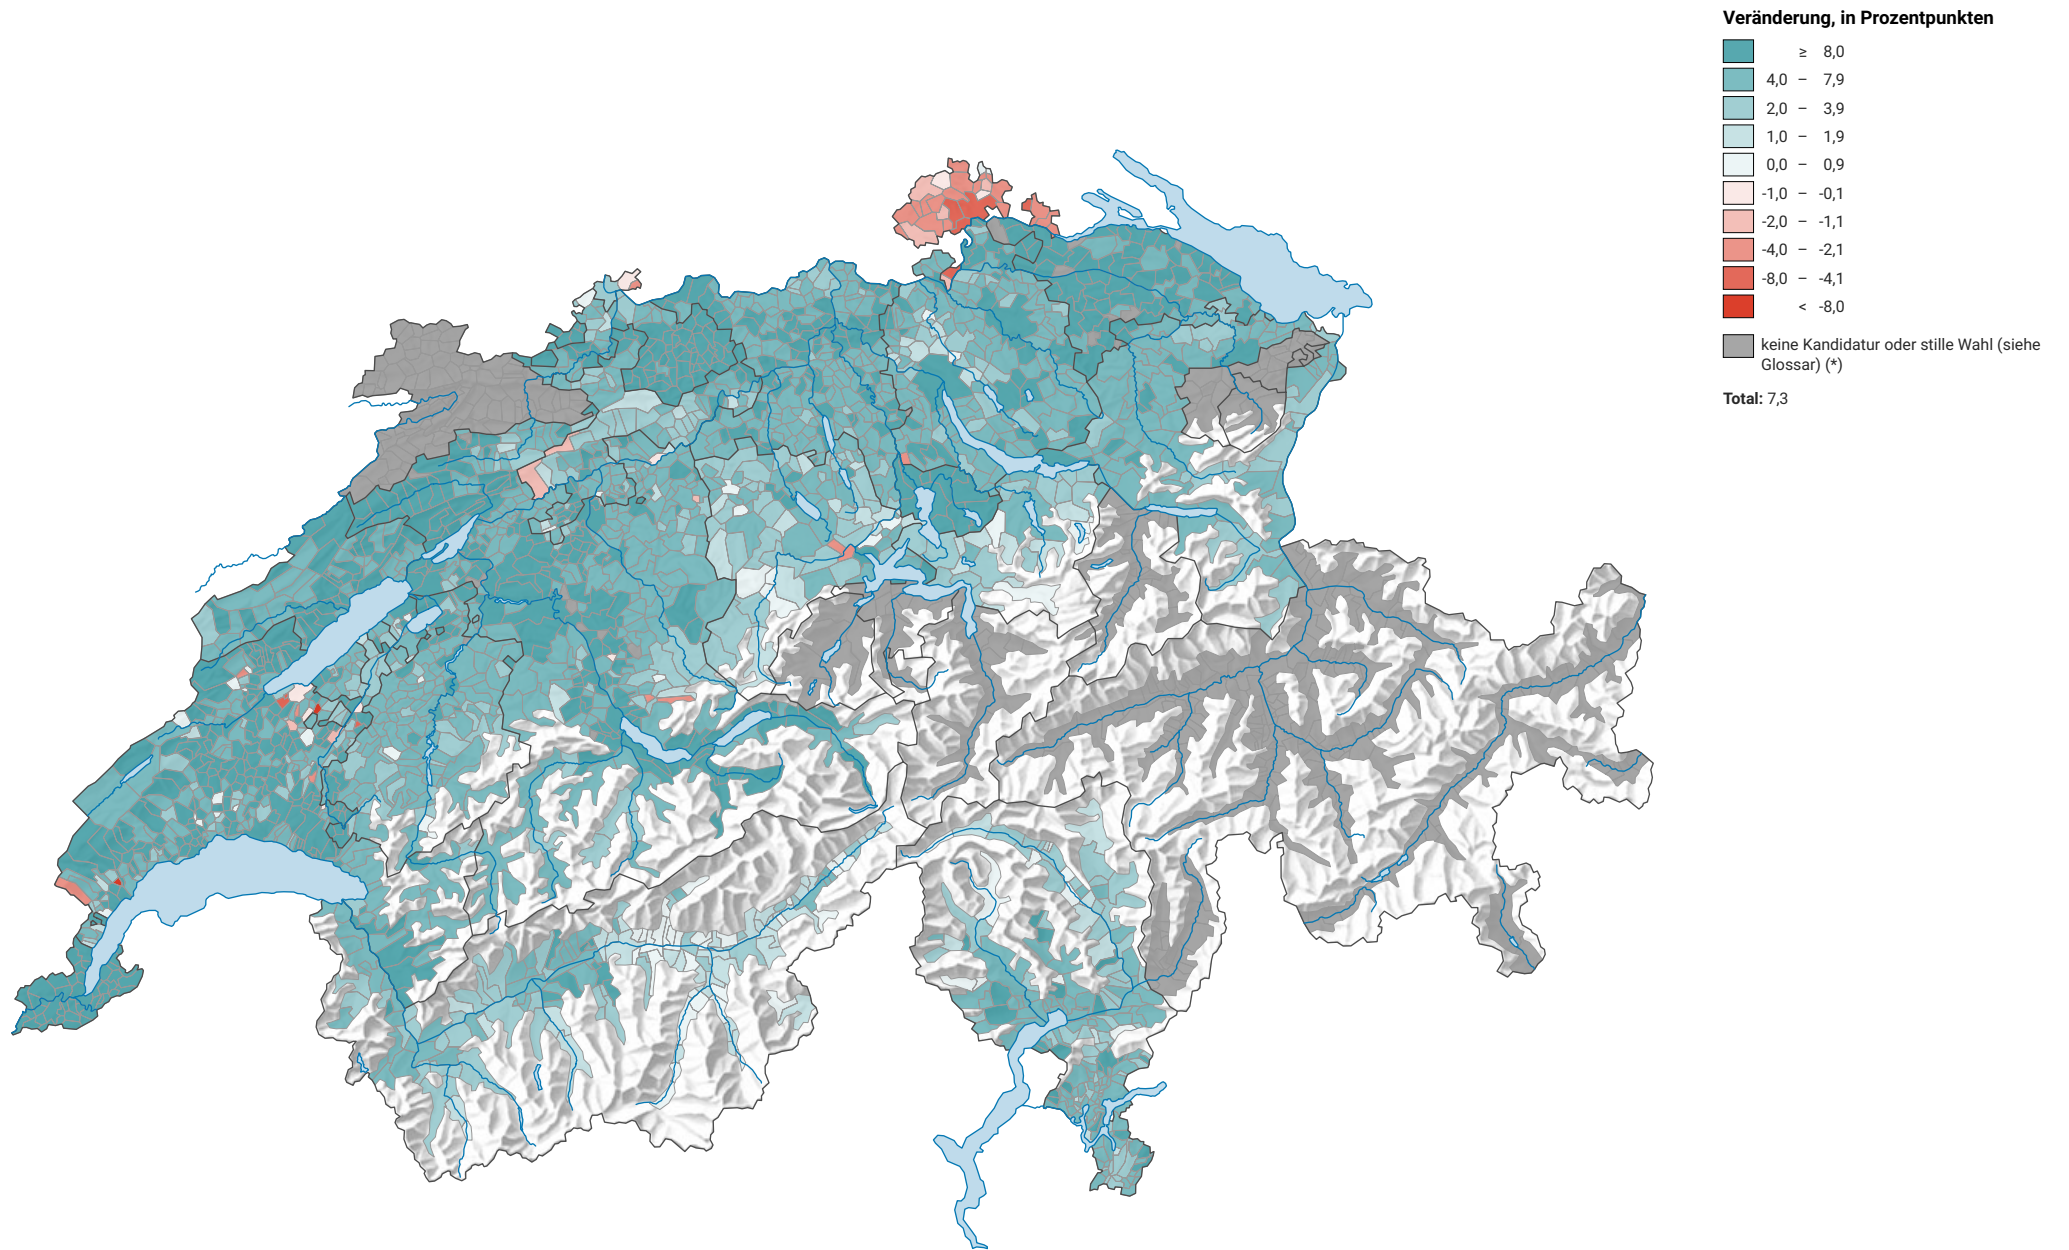

Veränderung der Parteistärke der Grünen, 1979-2007

0 35 70 km

Raumgliederung:
Gemeinden (Politik)