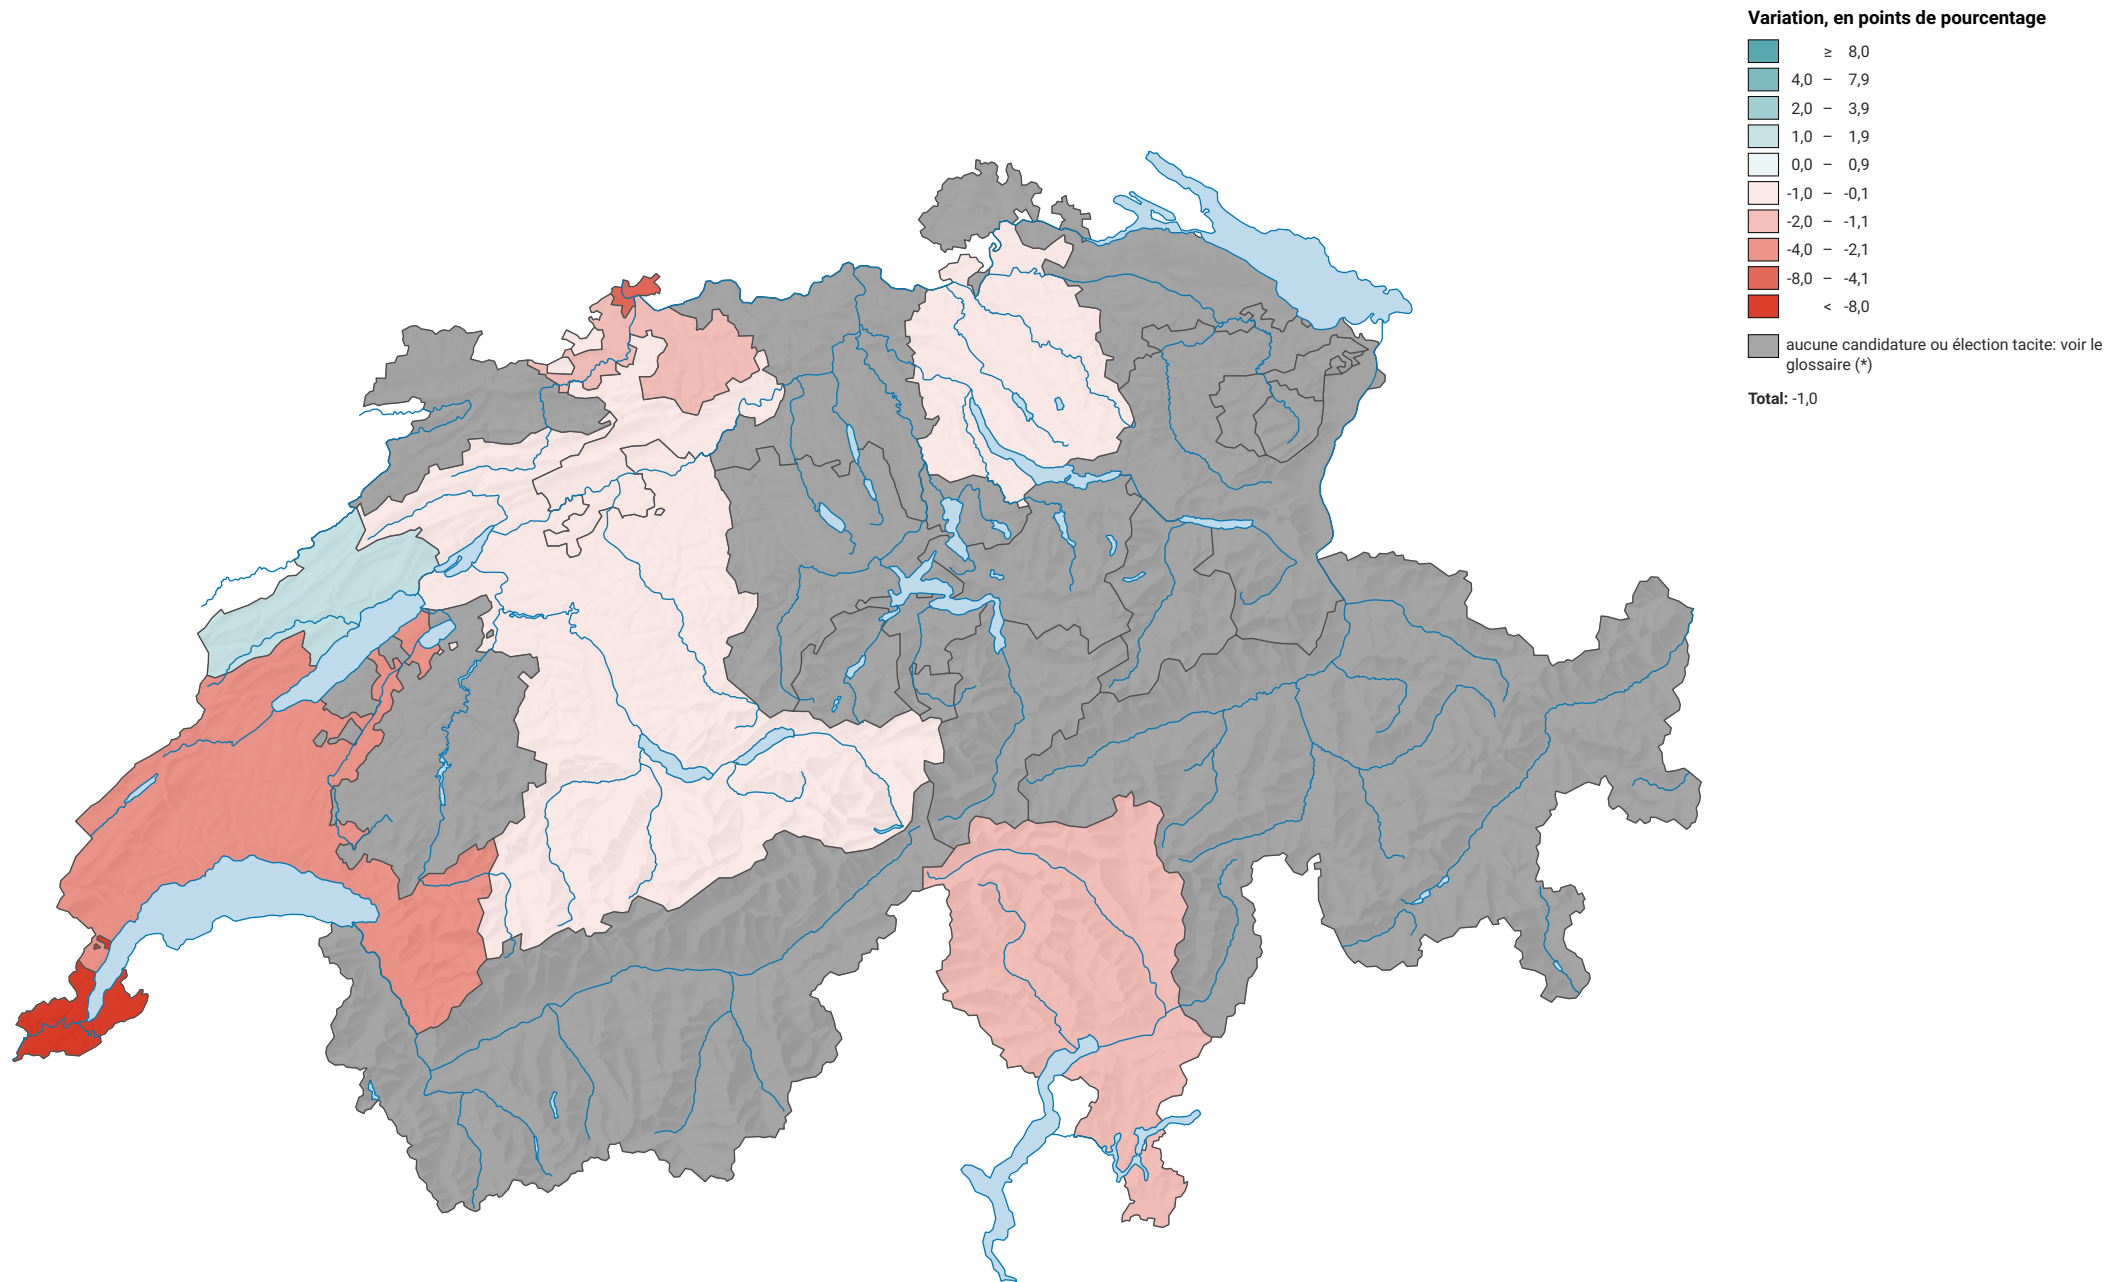

Variation de la force du parti suisse du travail et des Solidarités, de 1979 à 2007

0 25 50 km

Niveau géographique:
Cantons