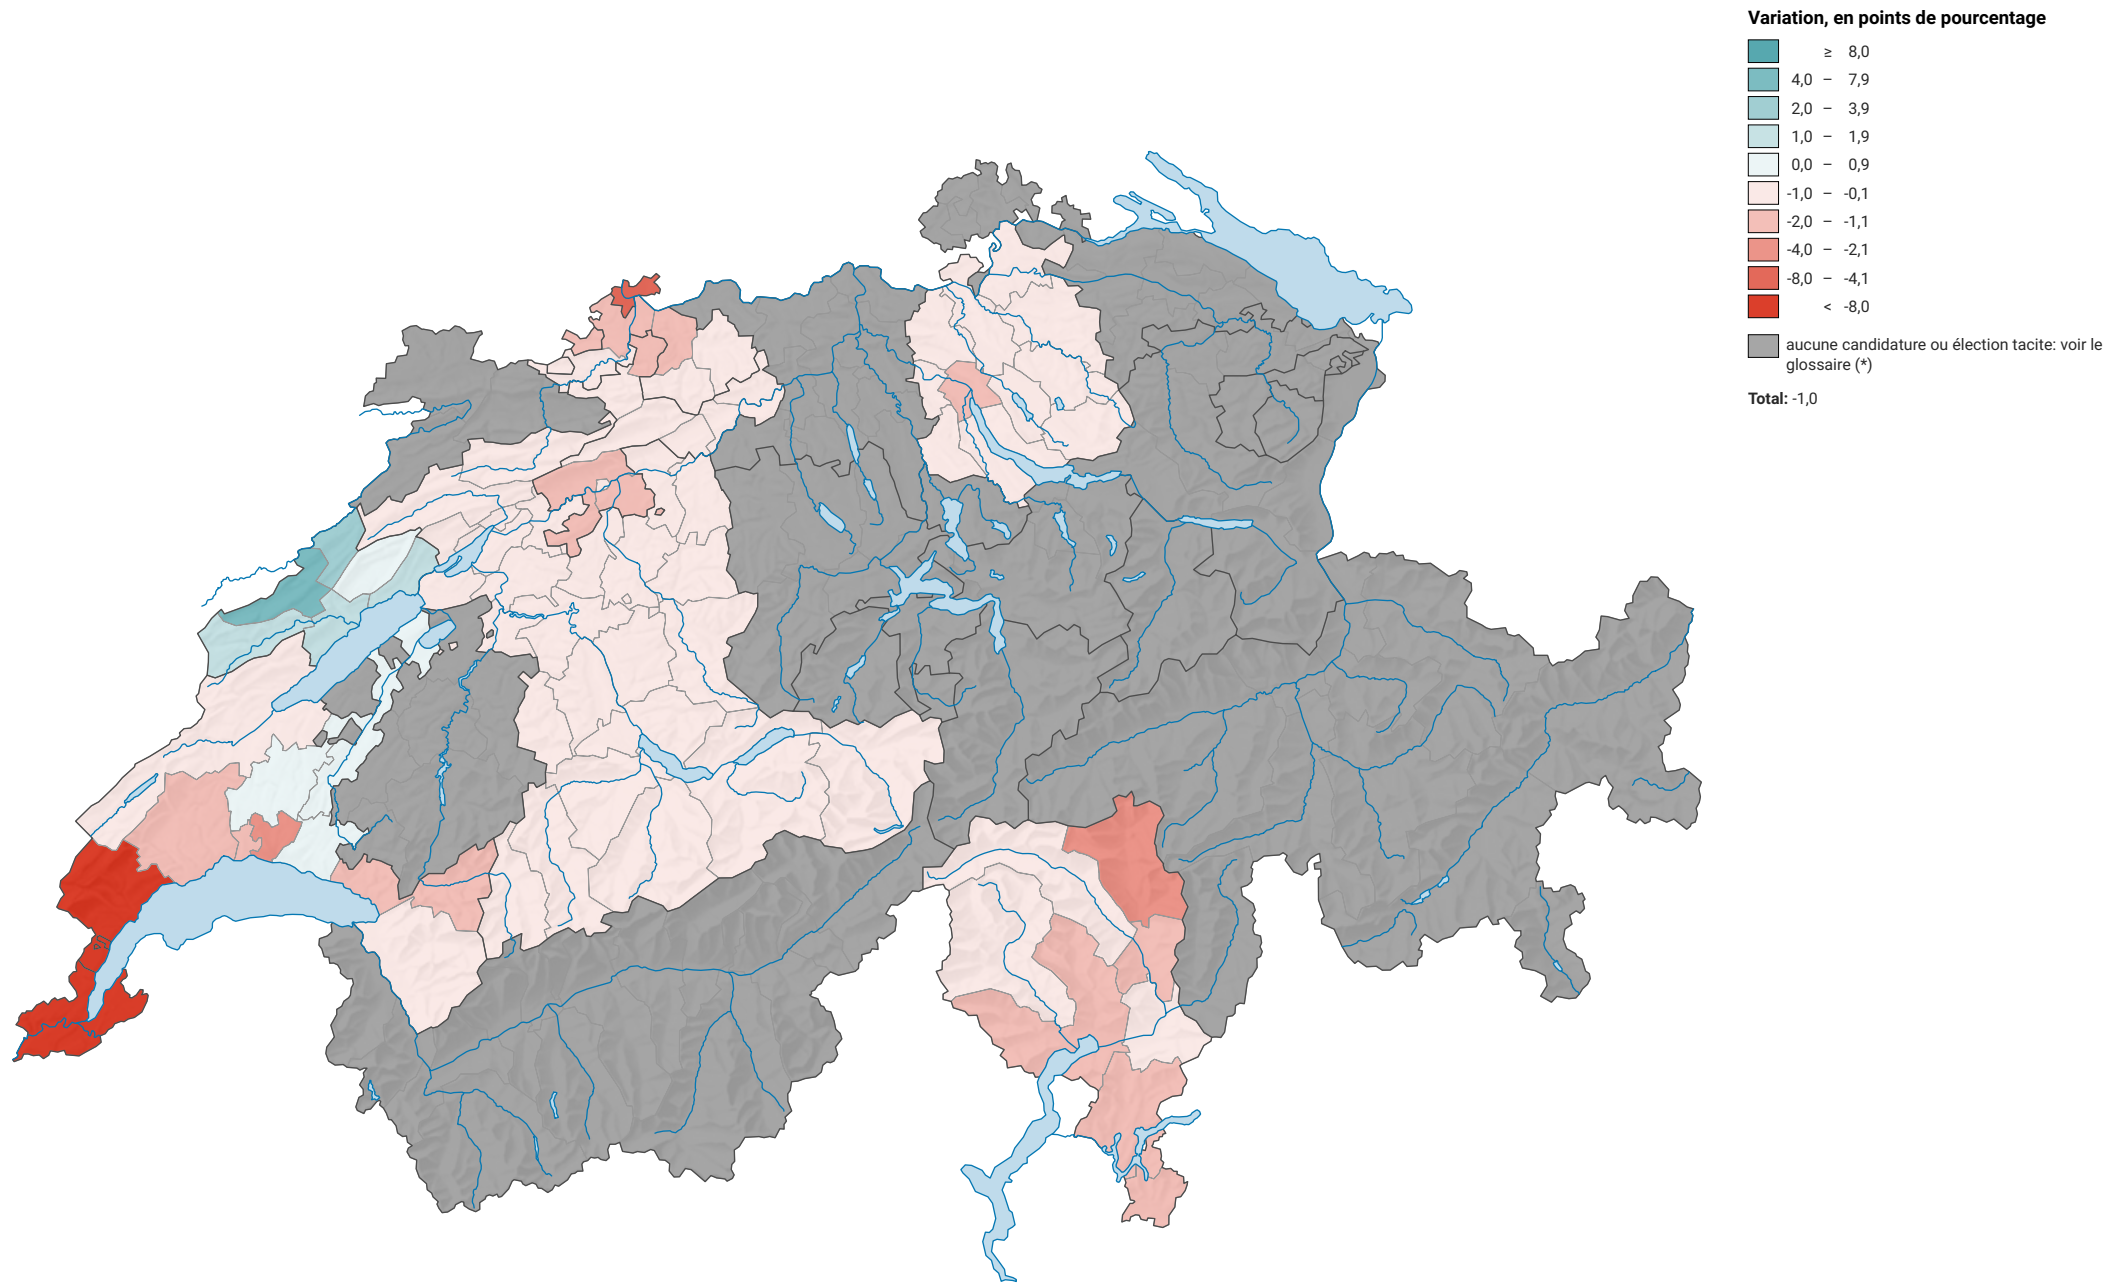

Variation de la force du parti suisse du travail et des Solidarités, de 1979 à 2007

0 25 50 km

Niveau géographique:
Districts