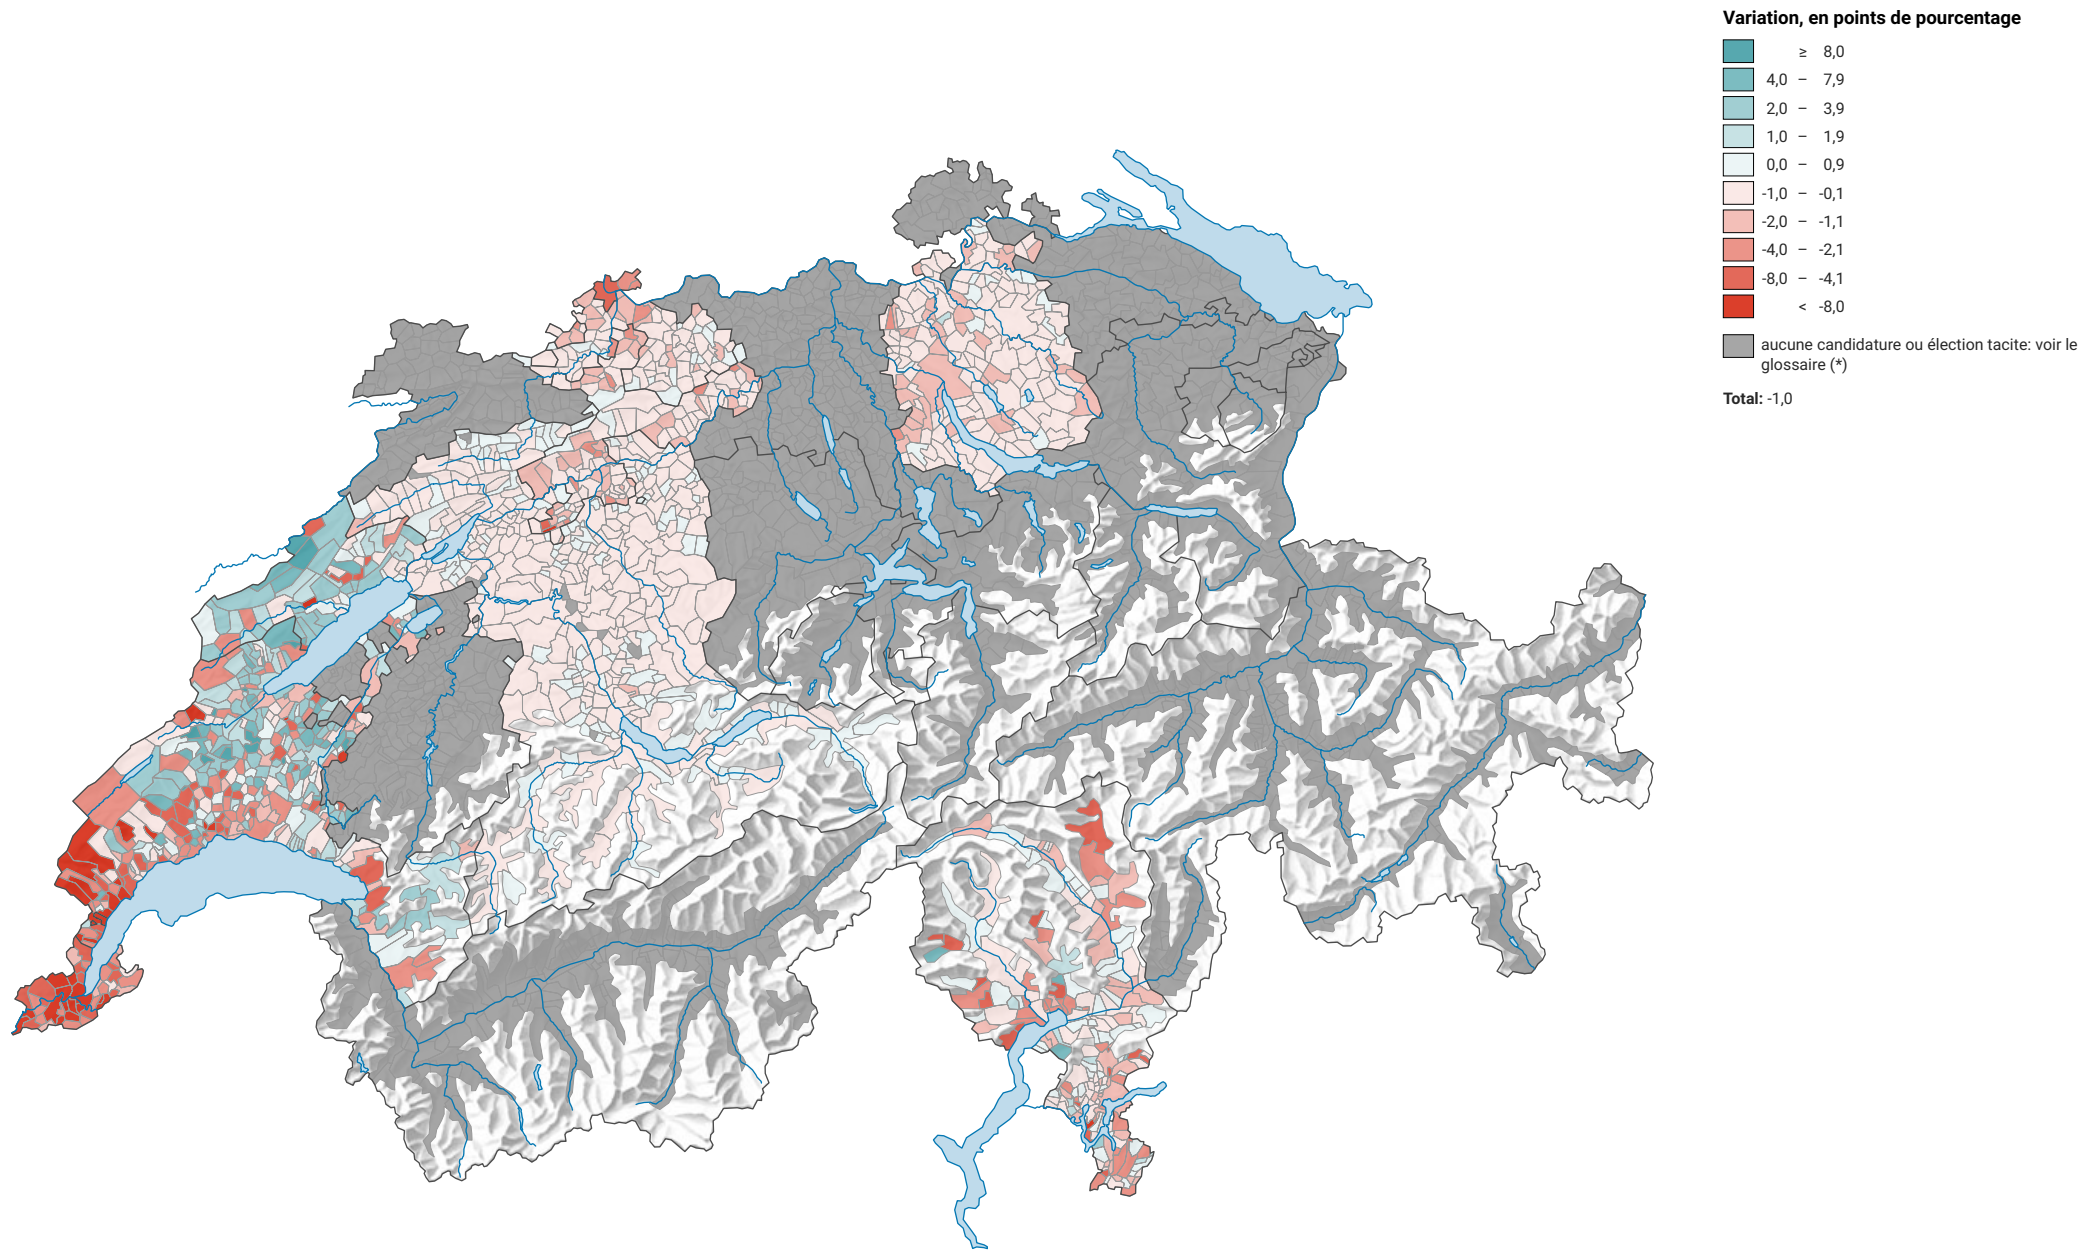

Variation de la force du parti suisse du travail et des Solidarités, de 1979 à 2007

0 35 70 km

Niveau géographique:
Communes (politique)