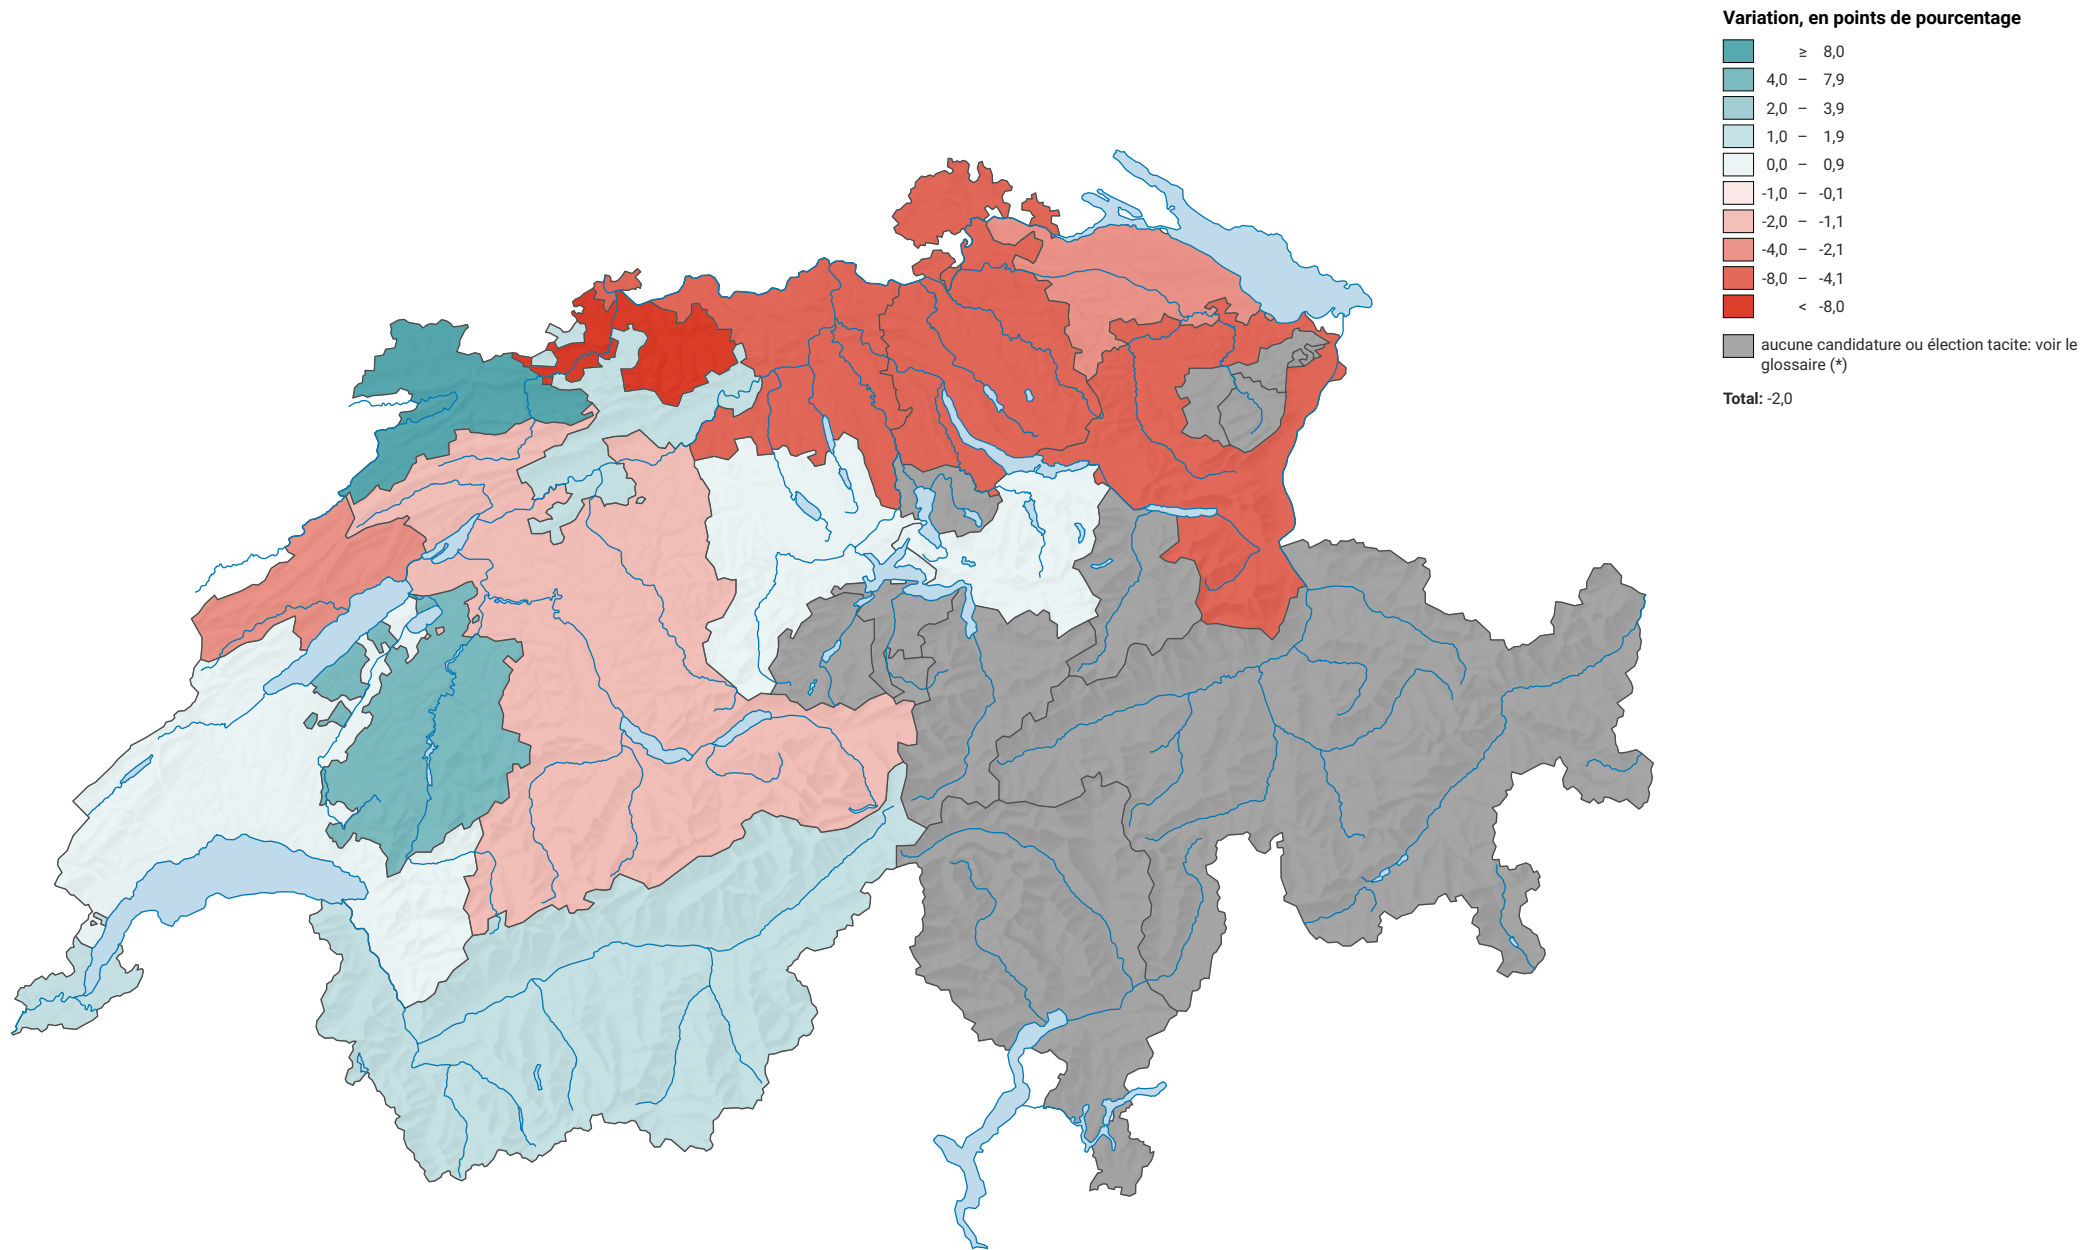

# Variation de la force des partis du centre, de 1979 à 2007

0 35 70 km

Niveau géographique:  
Cantons