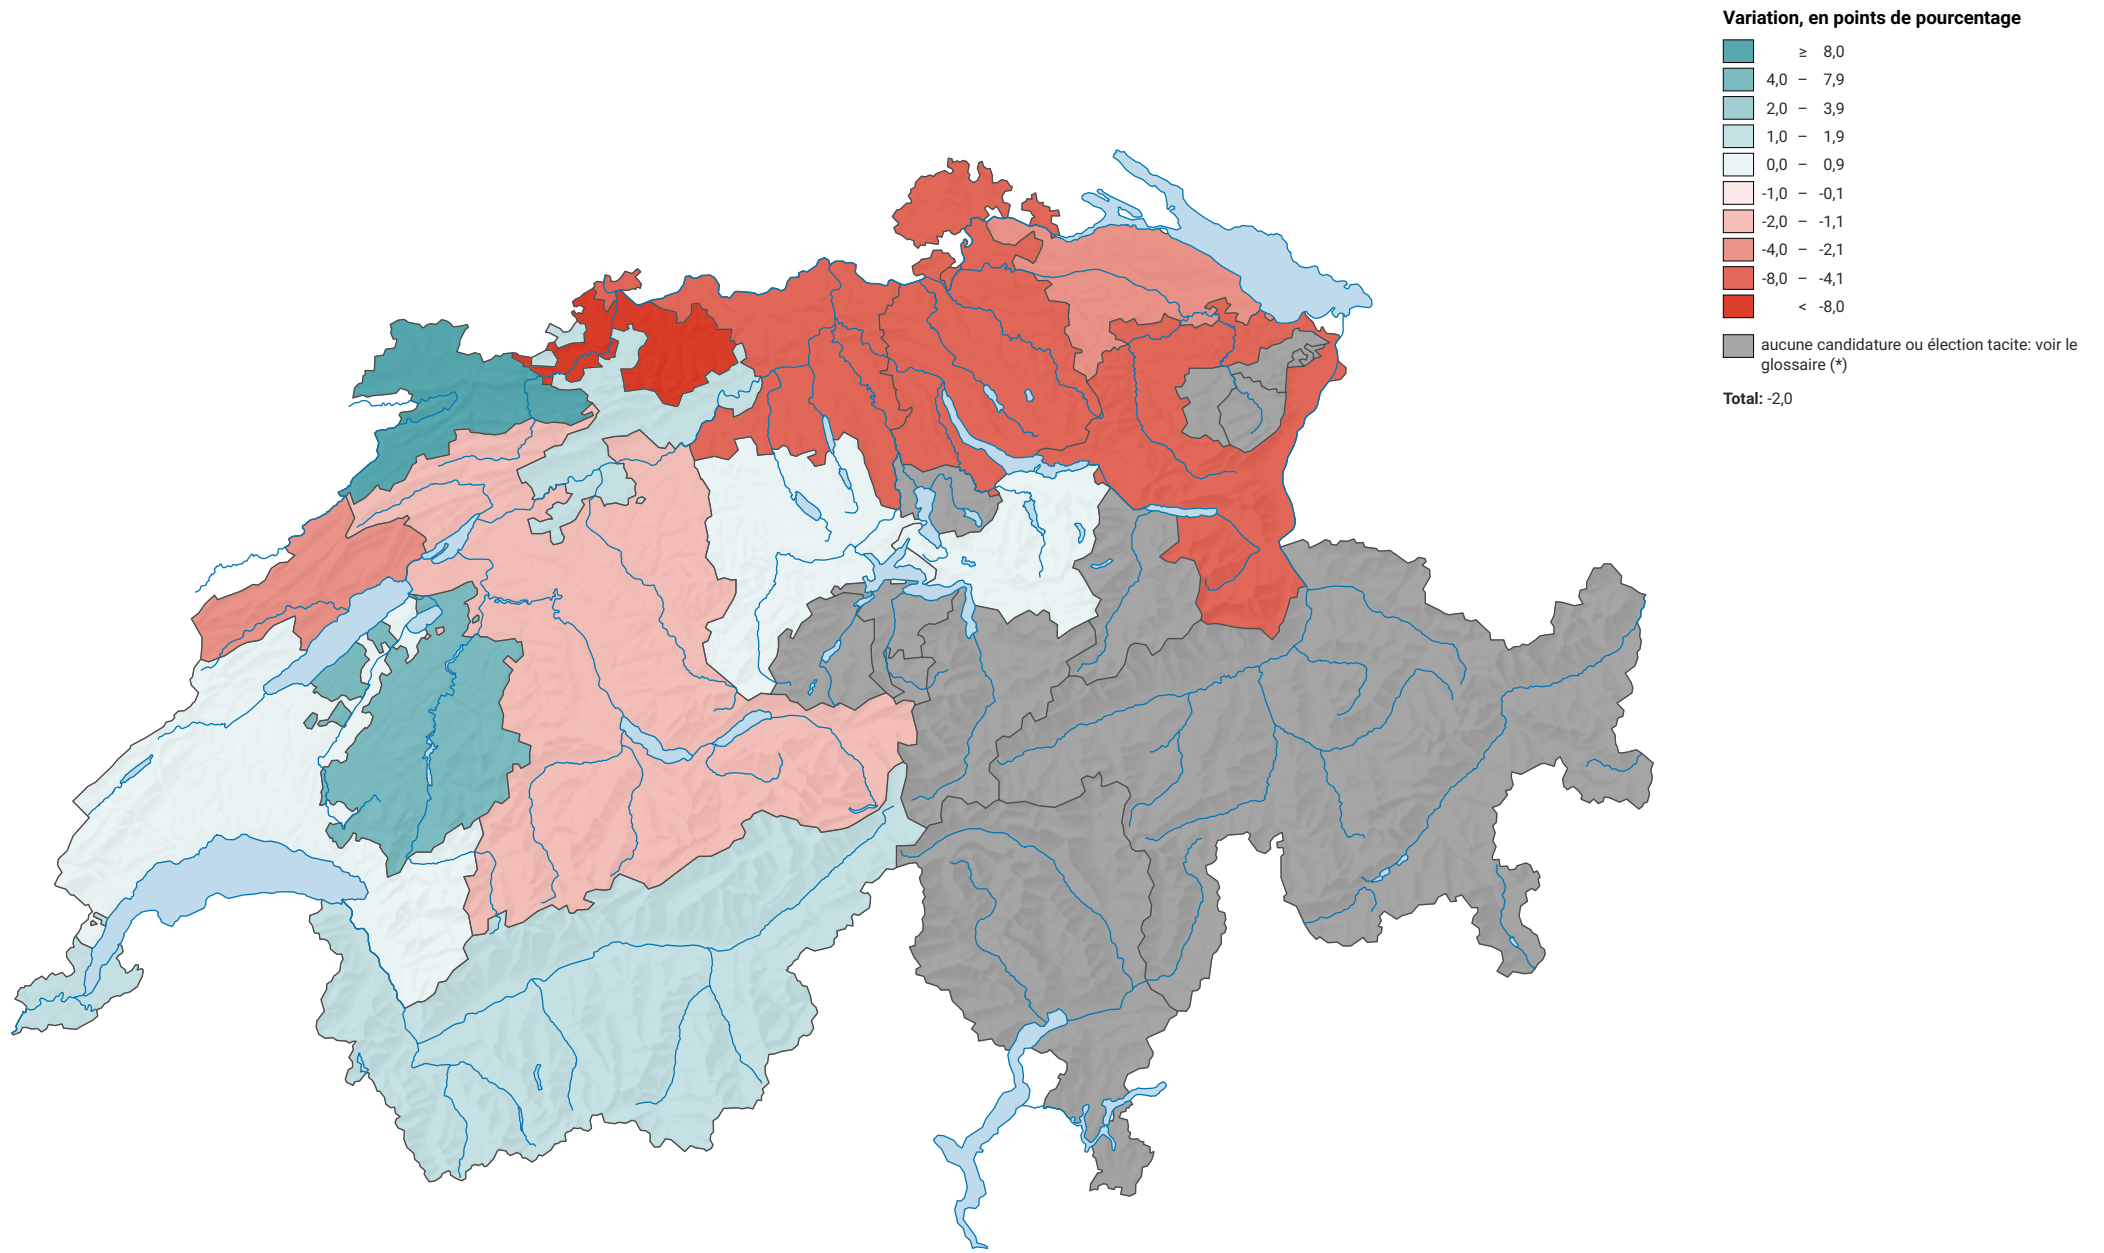

# Variation de la force des partis du centre, de 1979 à 2007

0 35 70 km

Niveau géographique:  
Cantons