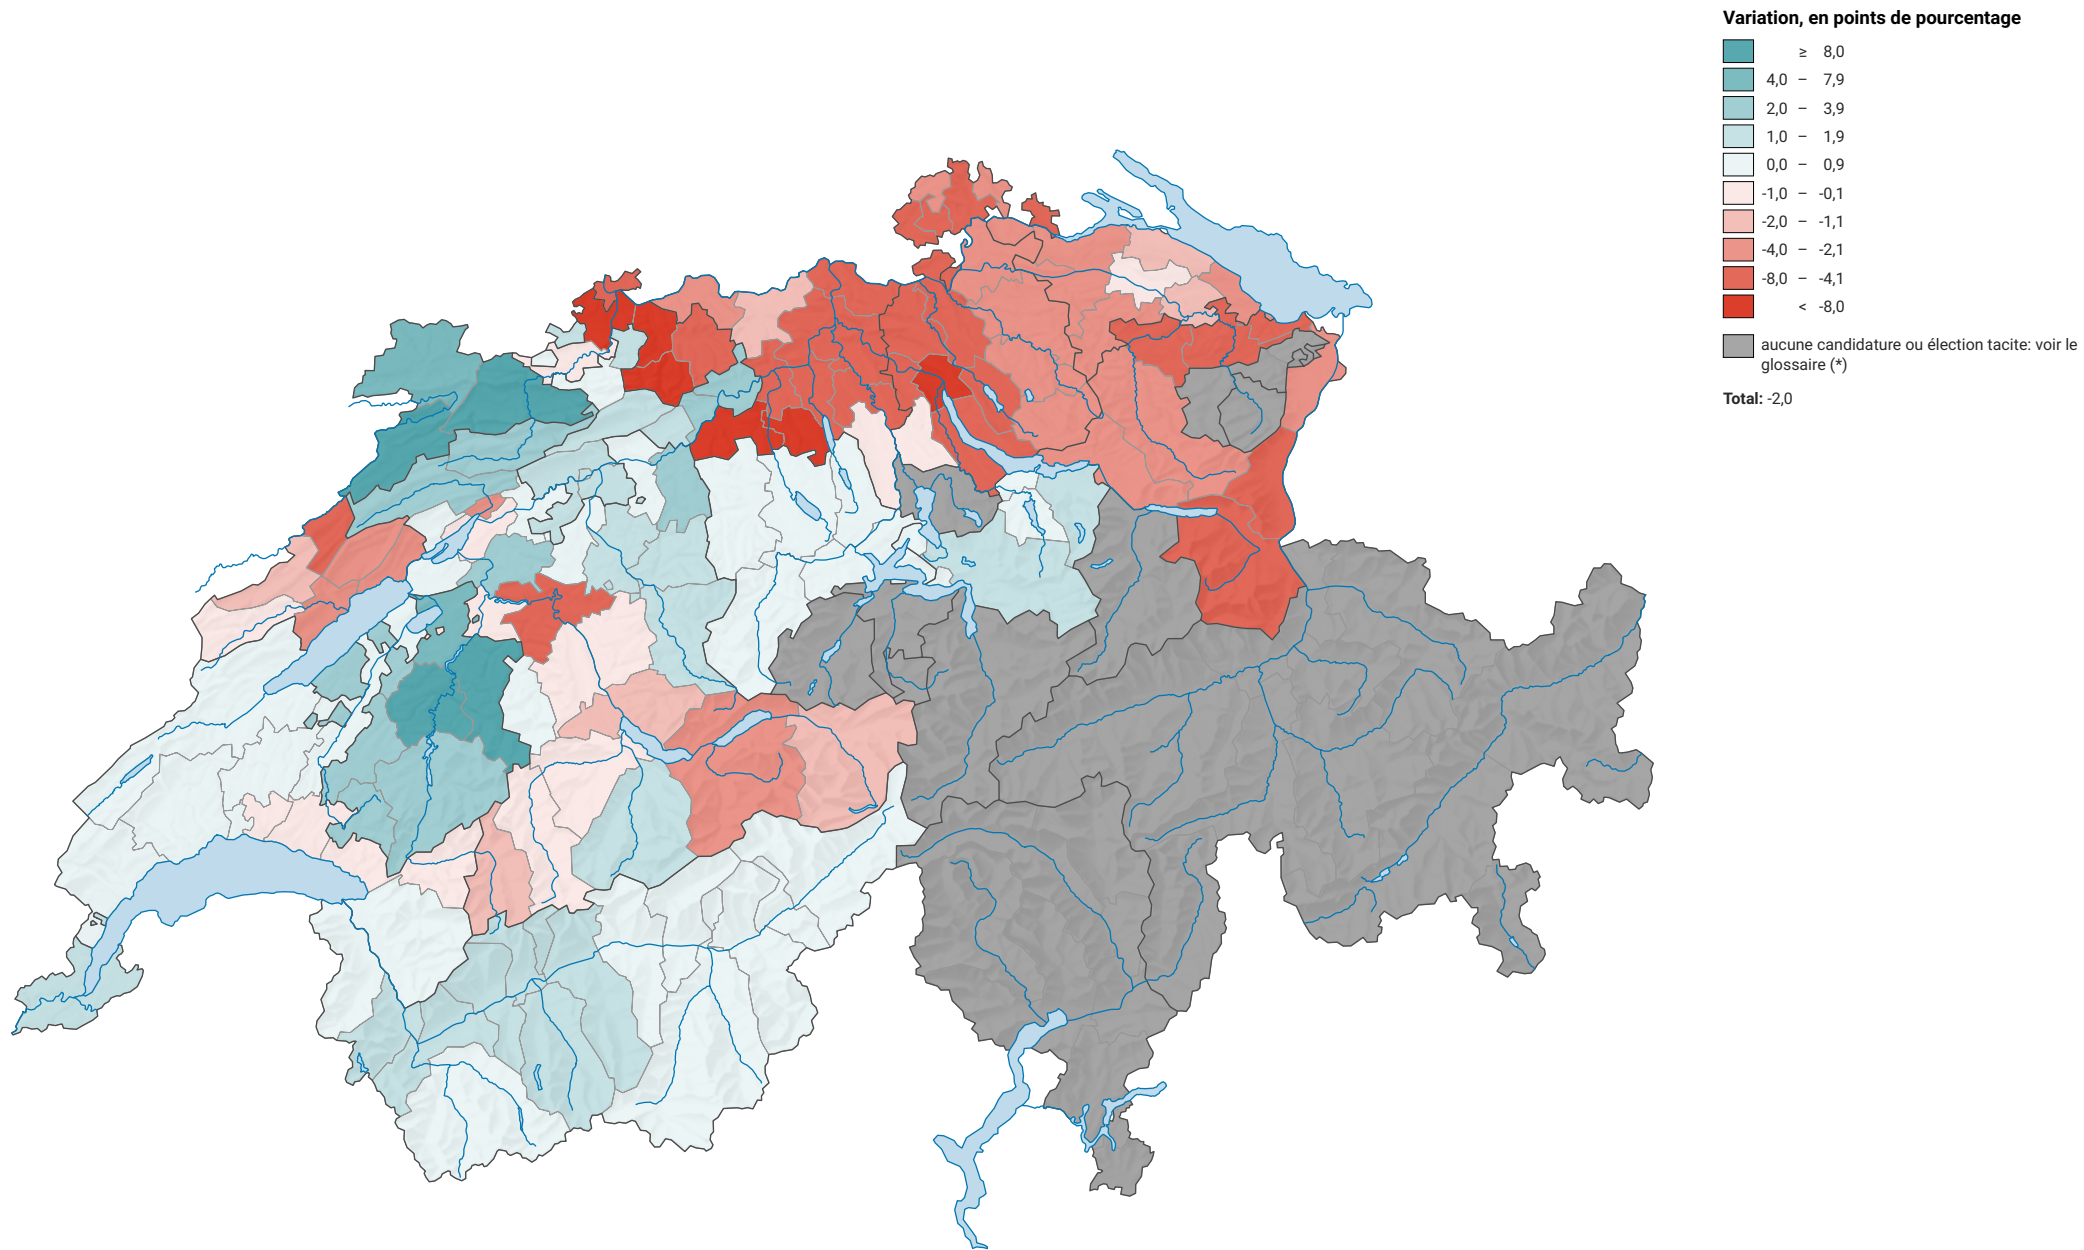

Variation de la force des partis du centre, de 1979 à 2007

0 35 70 km

Niveau géographique:
Districts