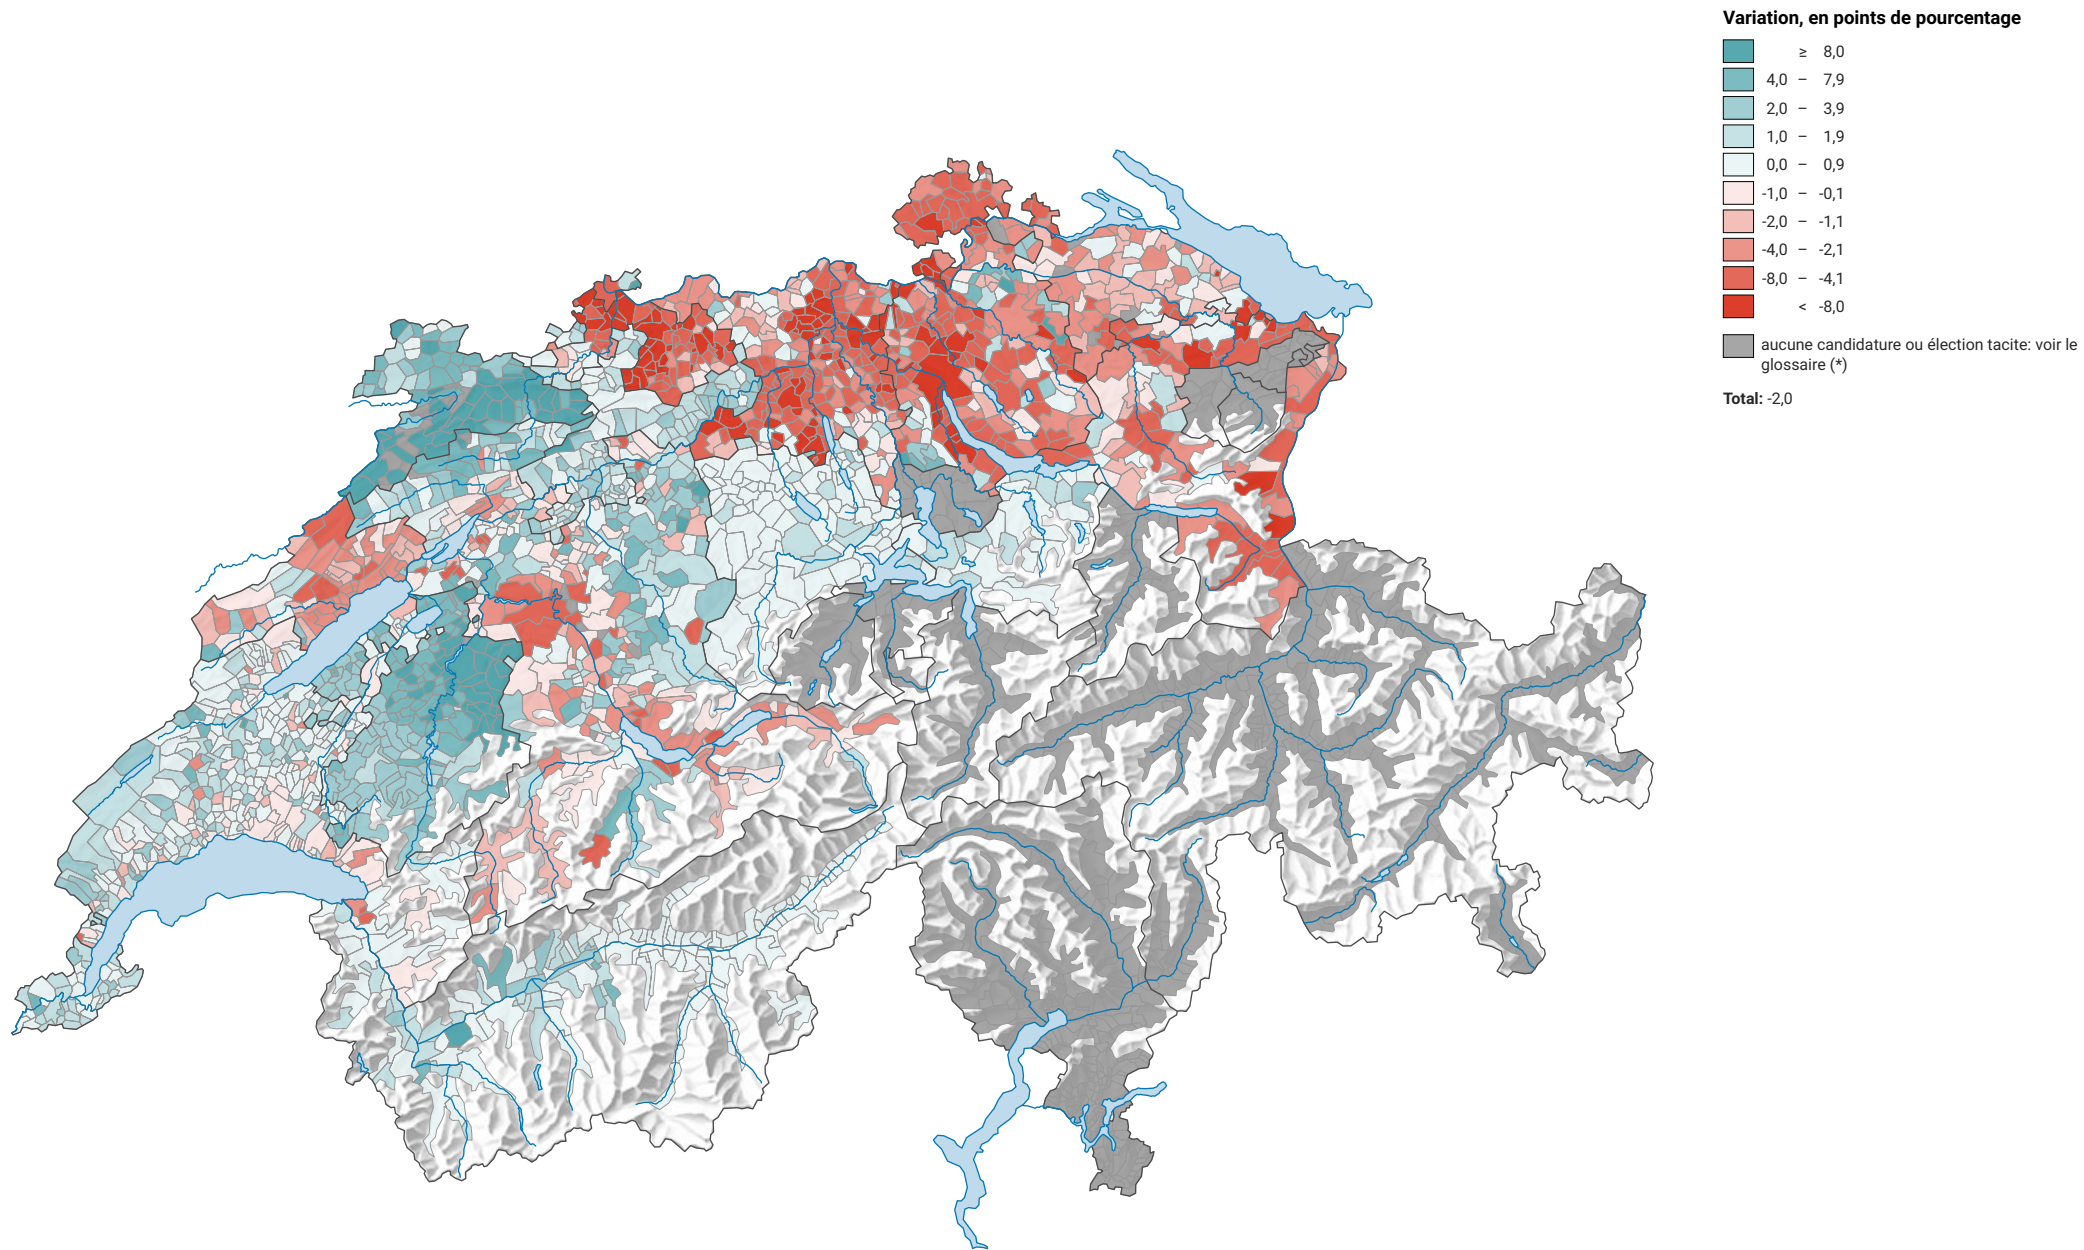

# Variation de la force des partis du centre, de 1979 à 2007

0 35 70 km

**Niveau géographique:**  
Communes (politique)