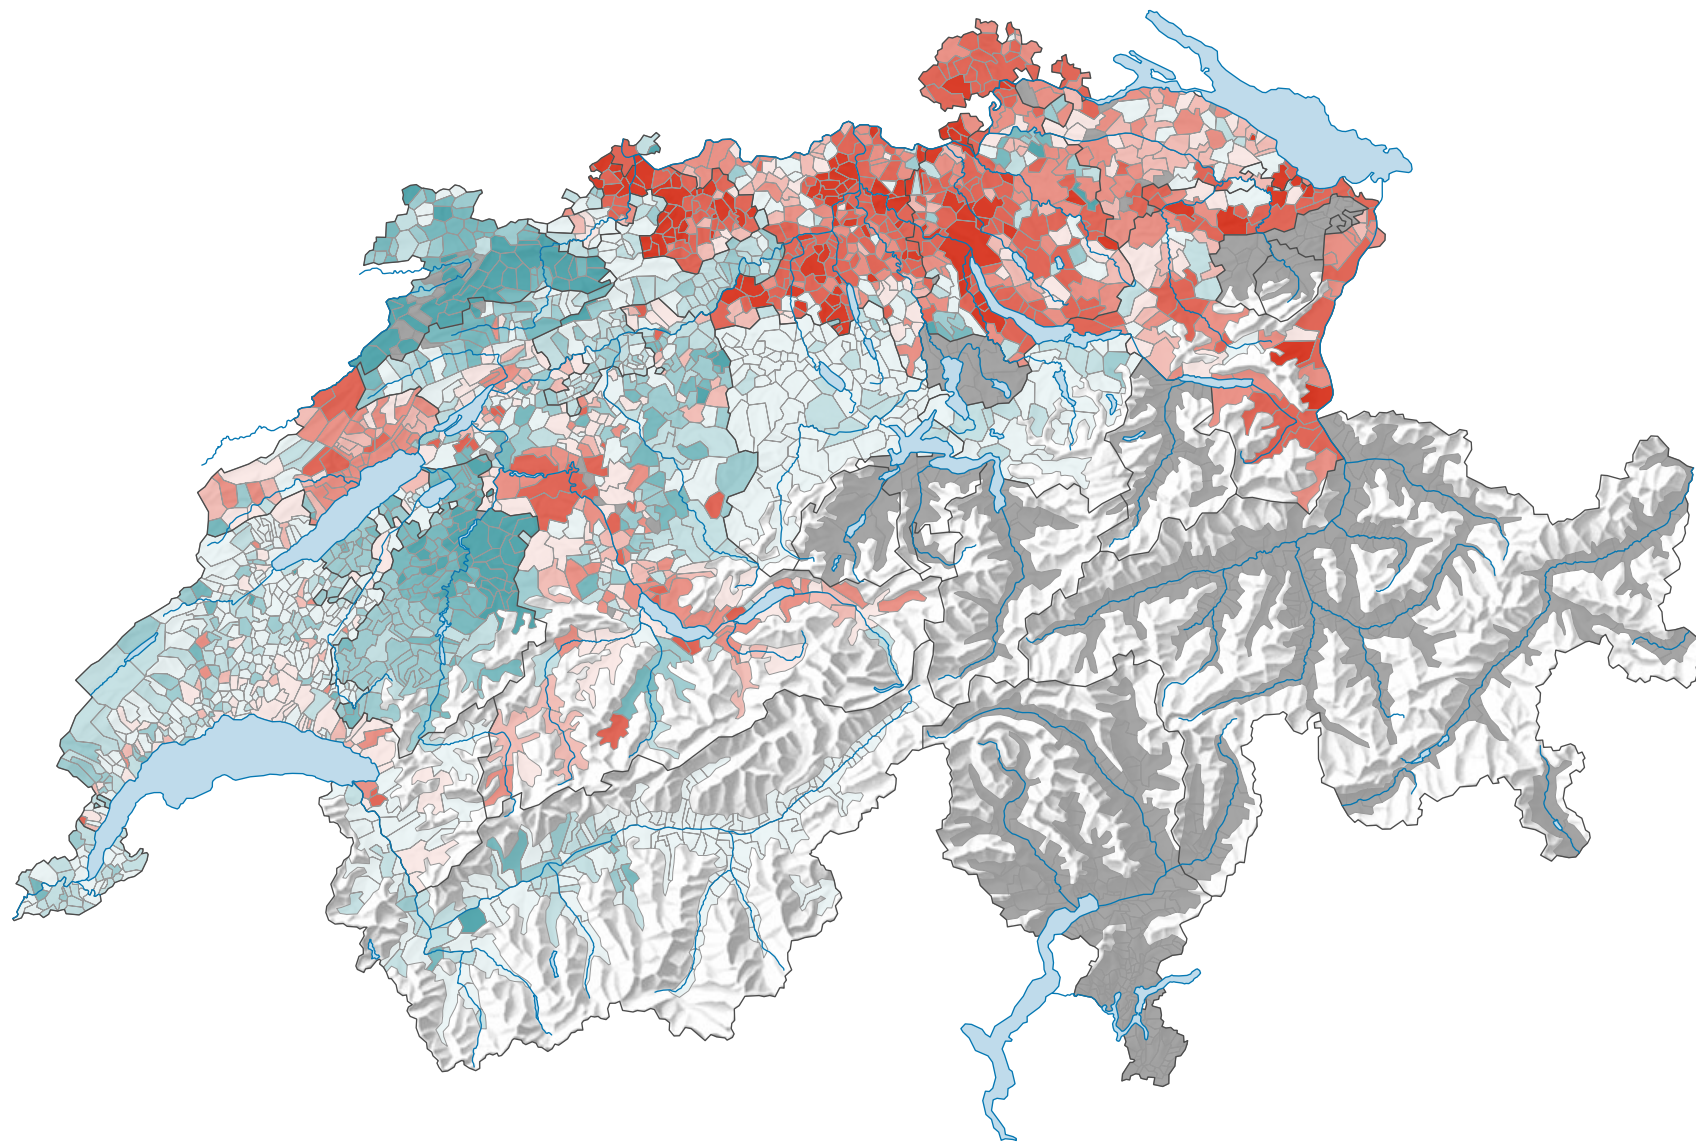

Variation de la force des partis du centre, de 1979 à 2007

Variation, en points de pourcentage

Total: -2,0

0 25 50 km

Niveau géographique:
Communes (politique)