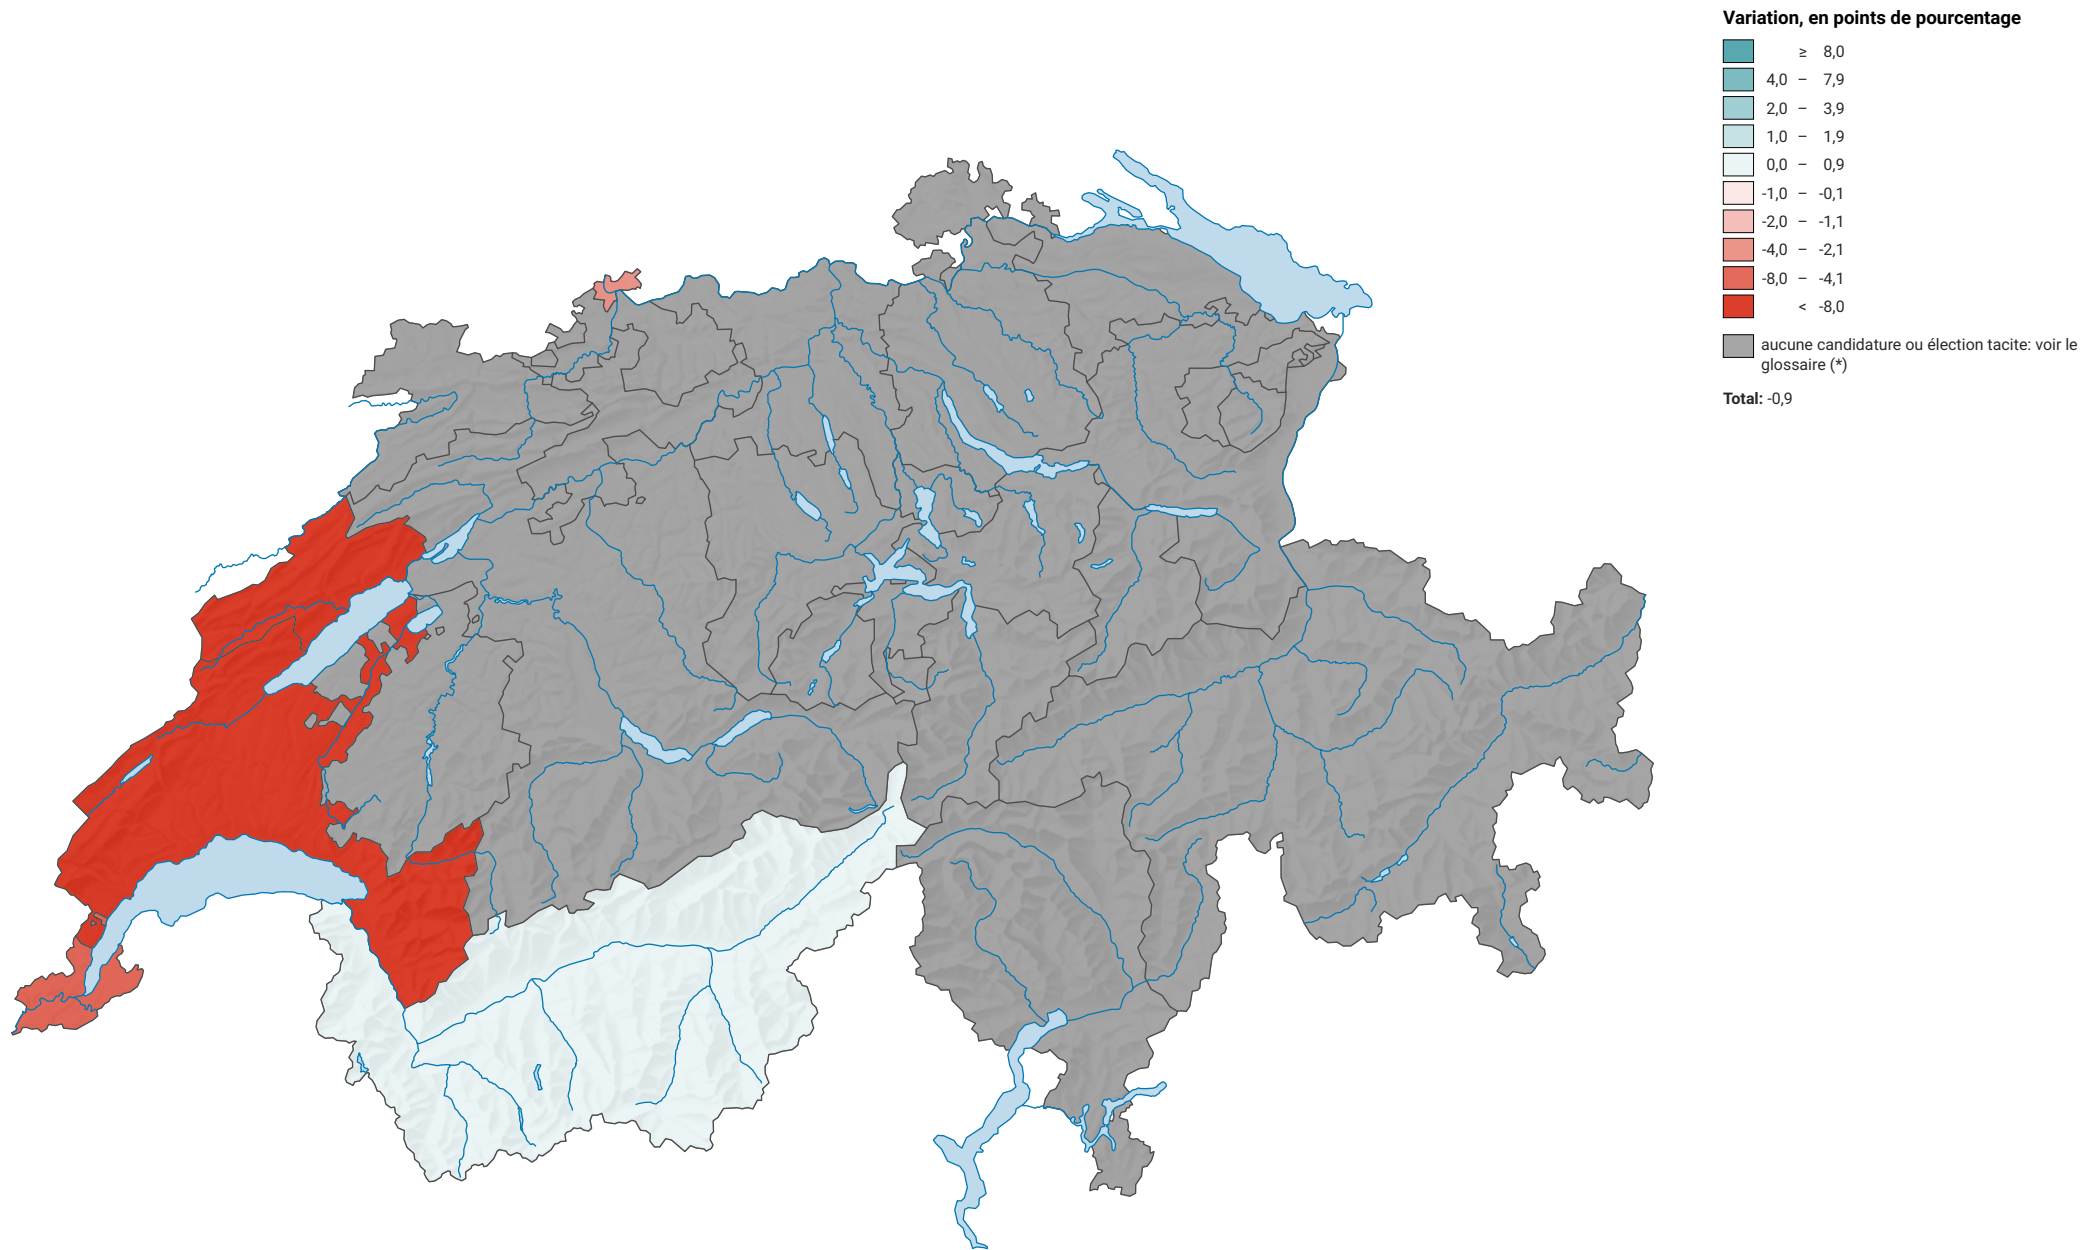

Variation de la force du parti libéral suisse (PLS), de 1979 à 2007

0 35 70 km

Niveau géographique:
Cantons