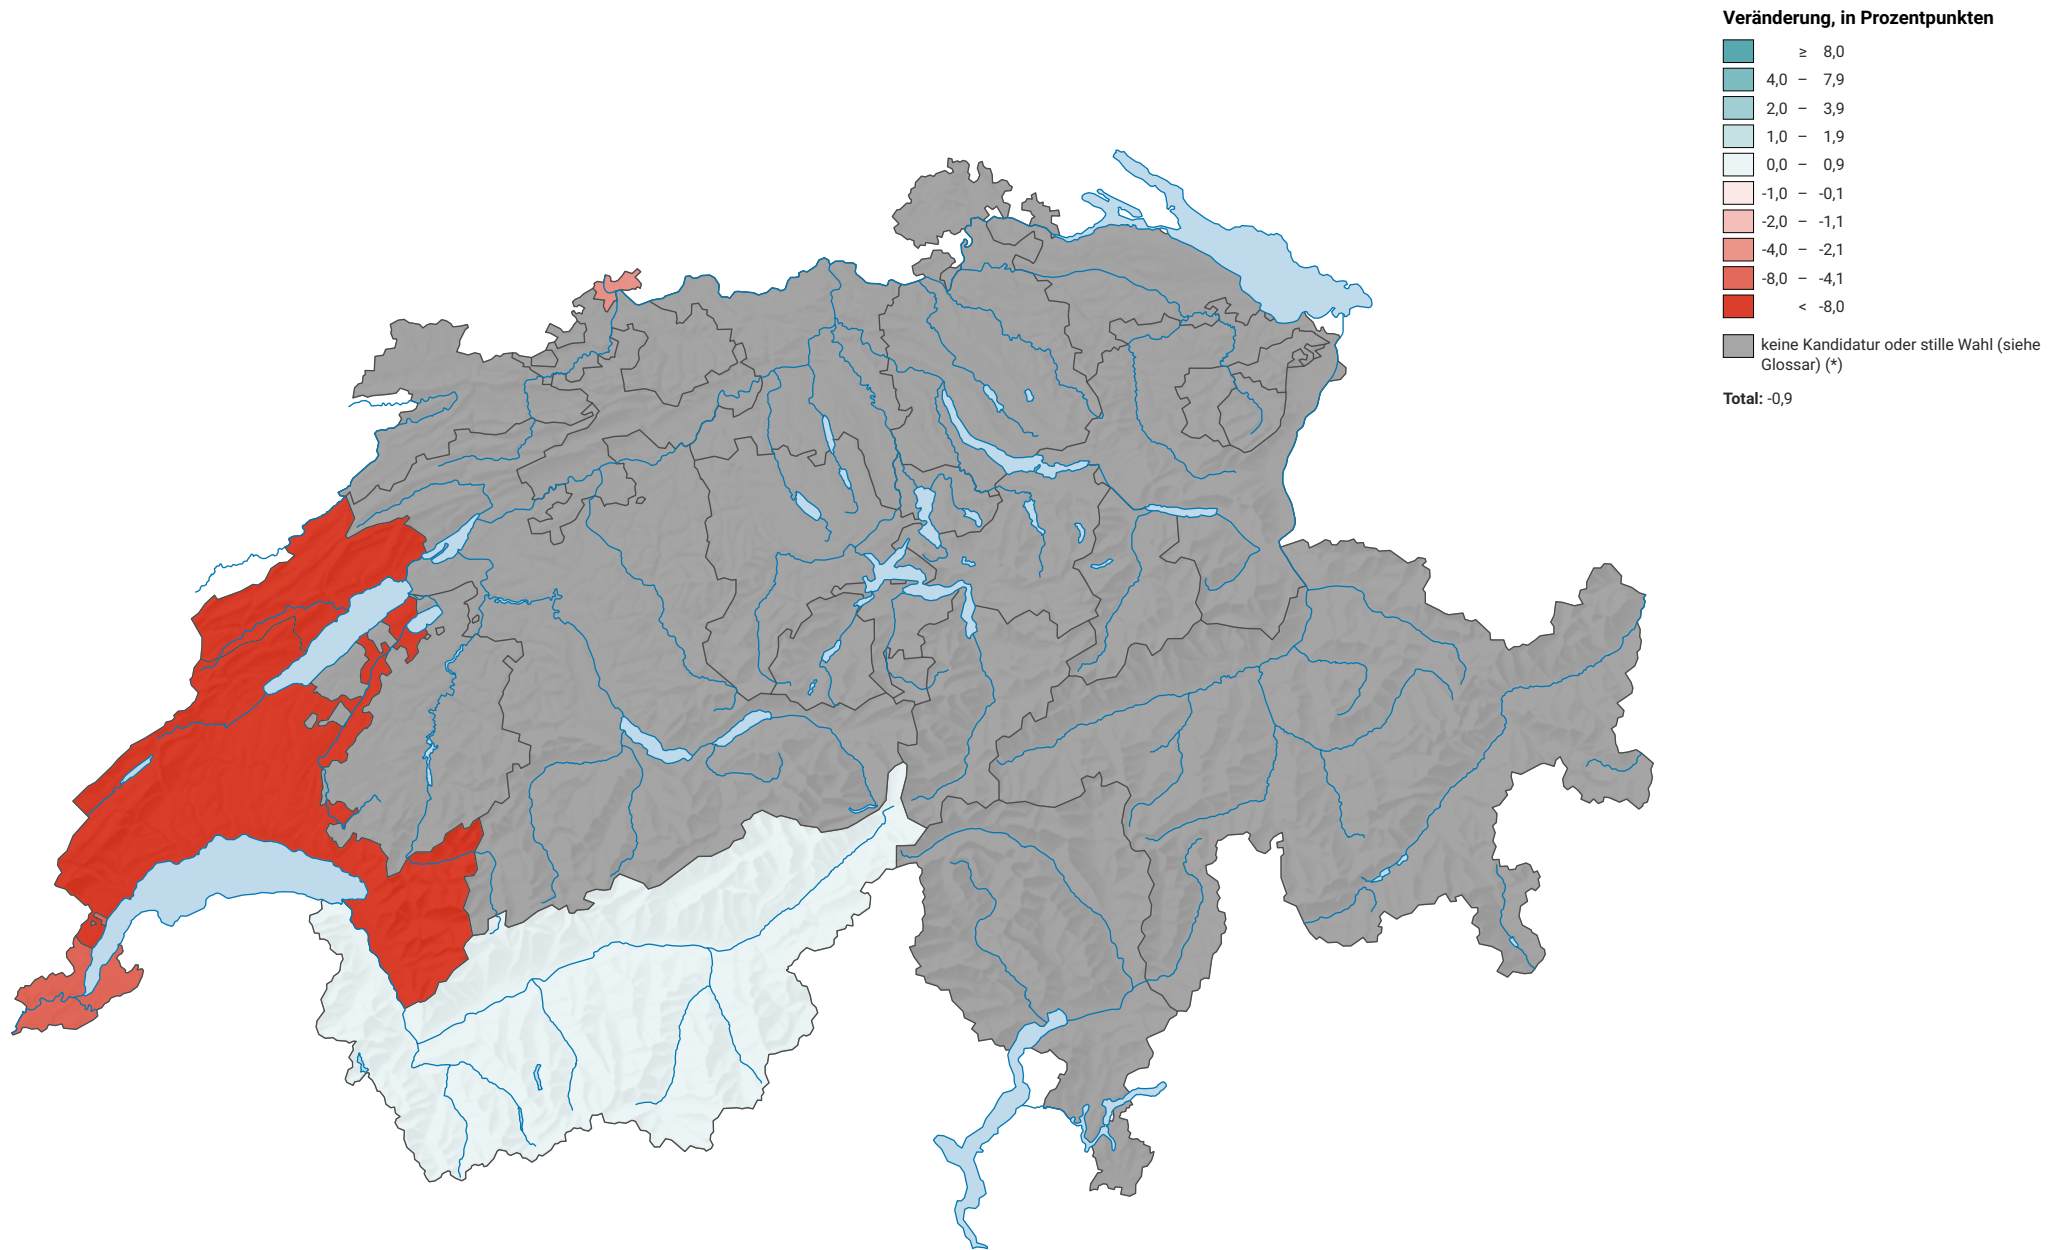

# Veränderung der Parteistärke der Liberalen Partei der Schweiz (LPS), 1979-2007

0 35 70 km

Raumgliederung:  
Kantone