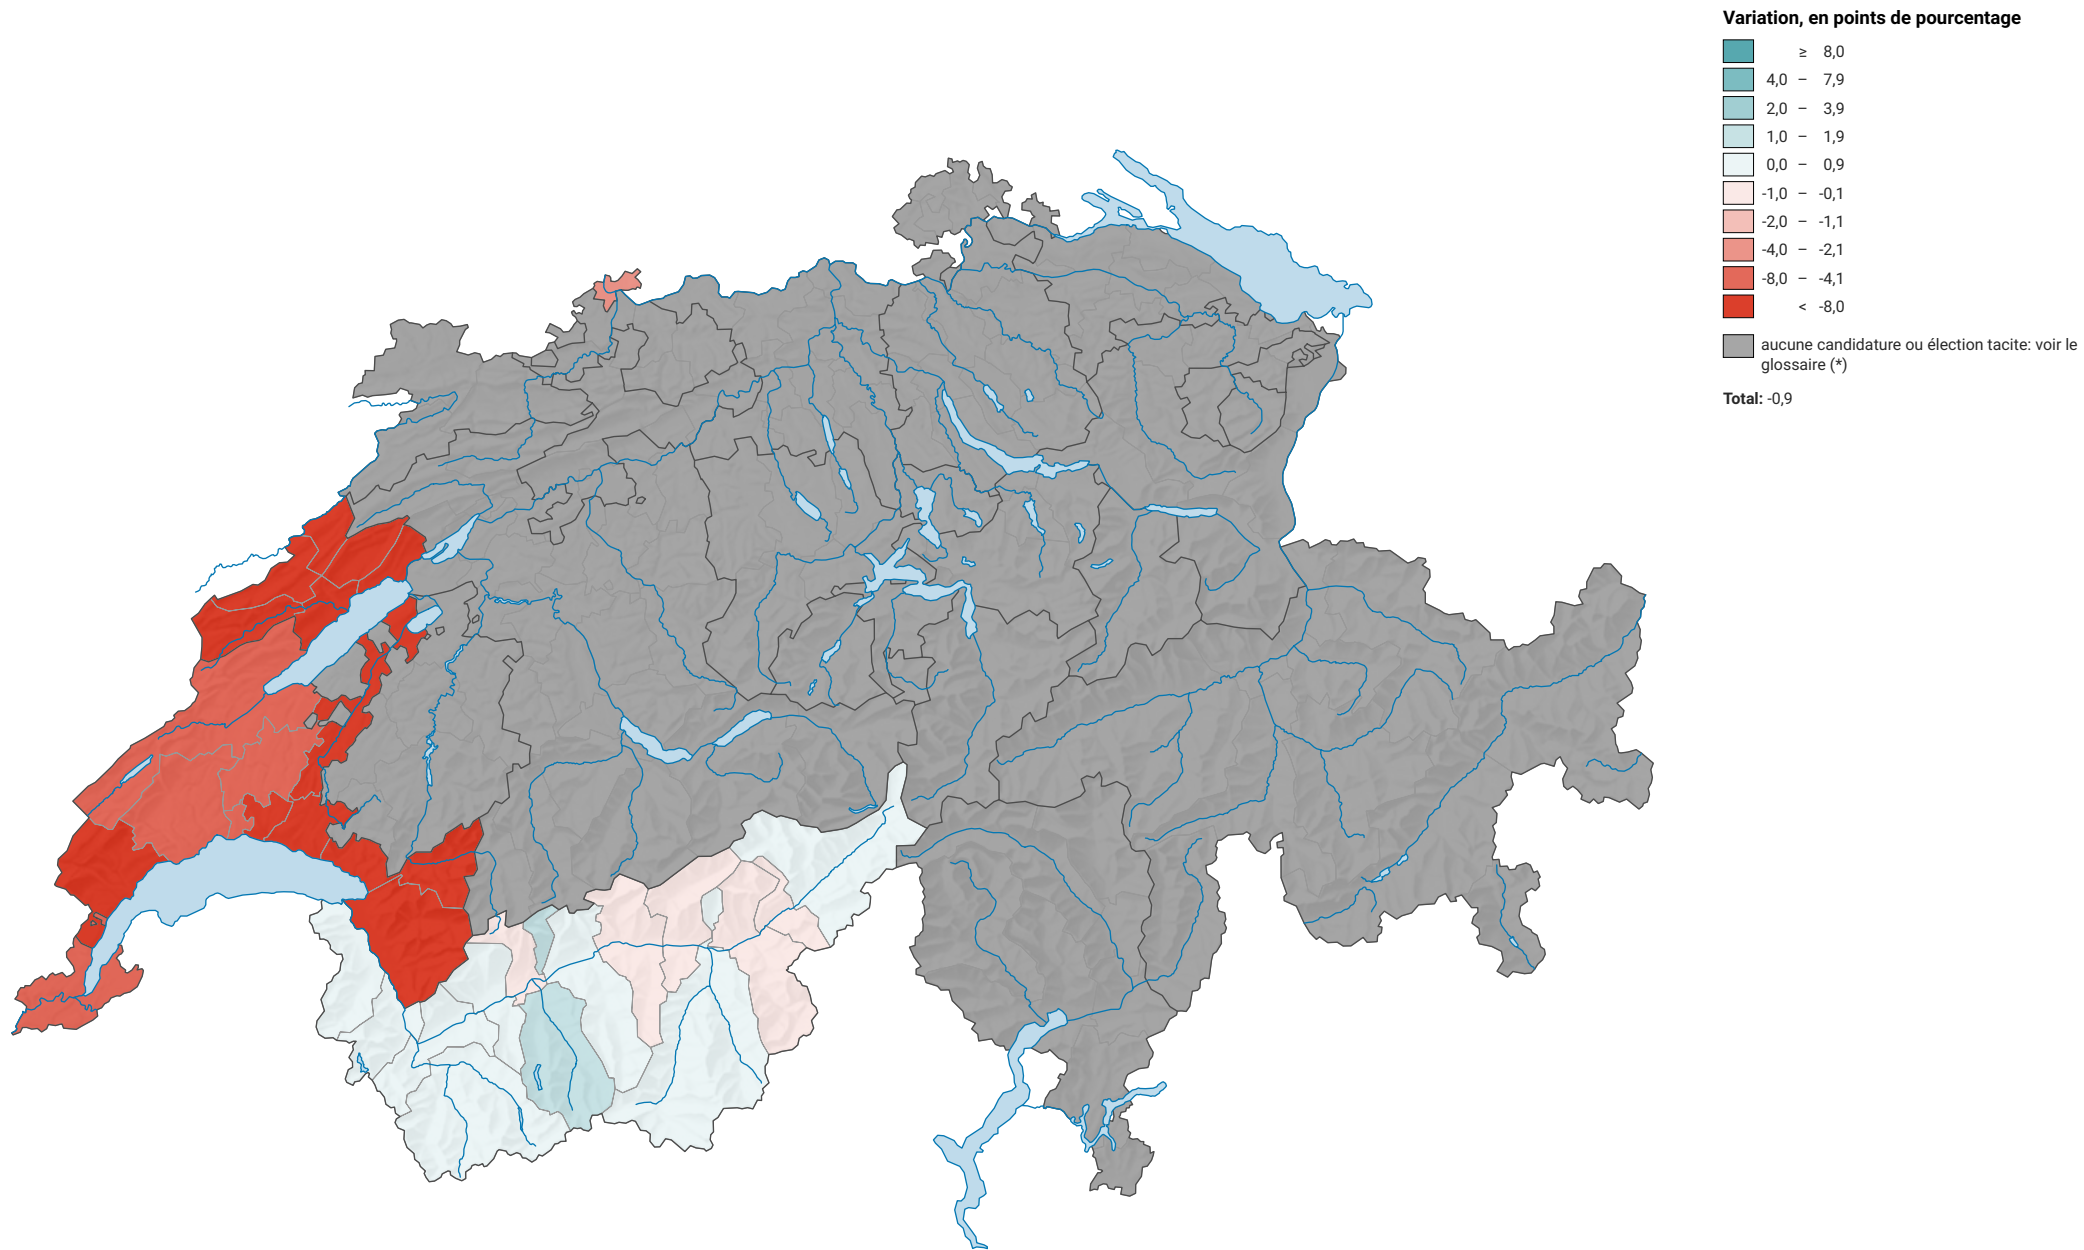

Variation de la force du parti libéral suisse (PLS), de 1979 à 2007

0 35 70 km

Niveau géographique:
Districts