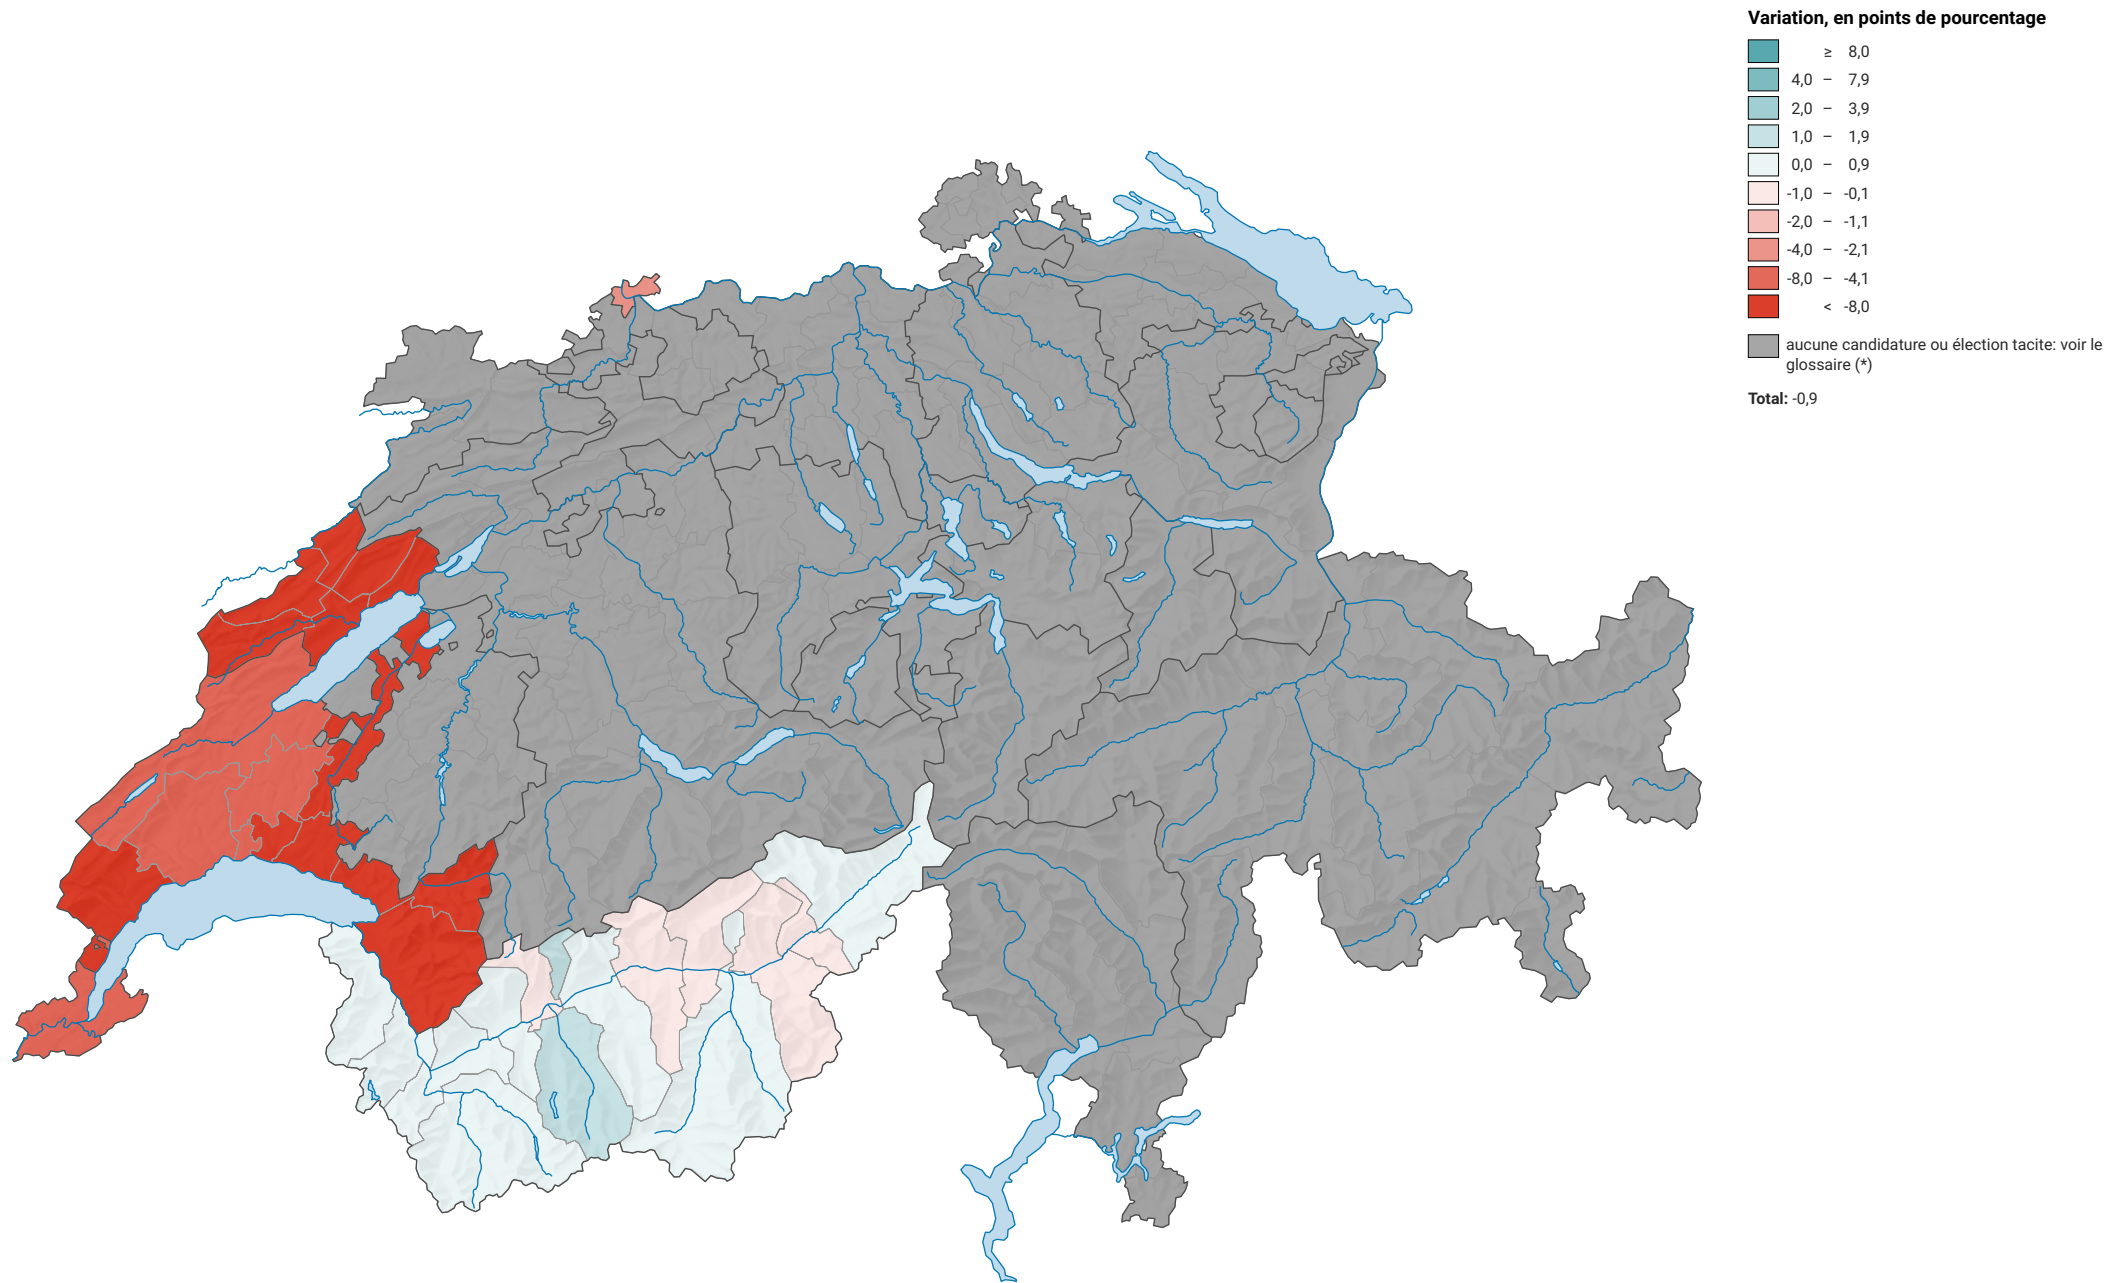

Variation de la force du parti libéral suisse (PLS), de 1979 à 2007

0 25 50 km

Niveau géographique:
Districts