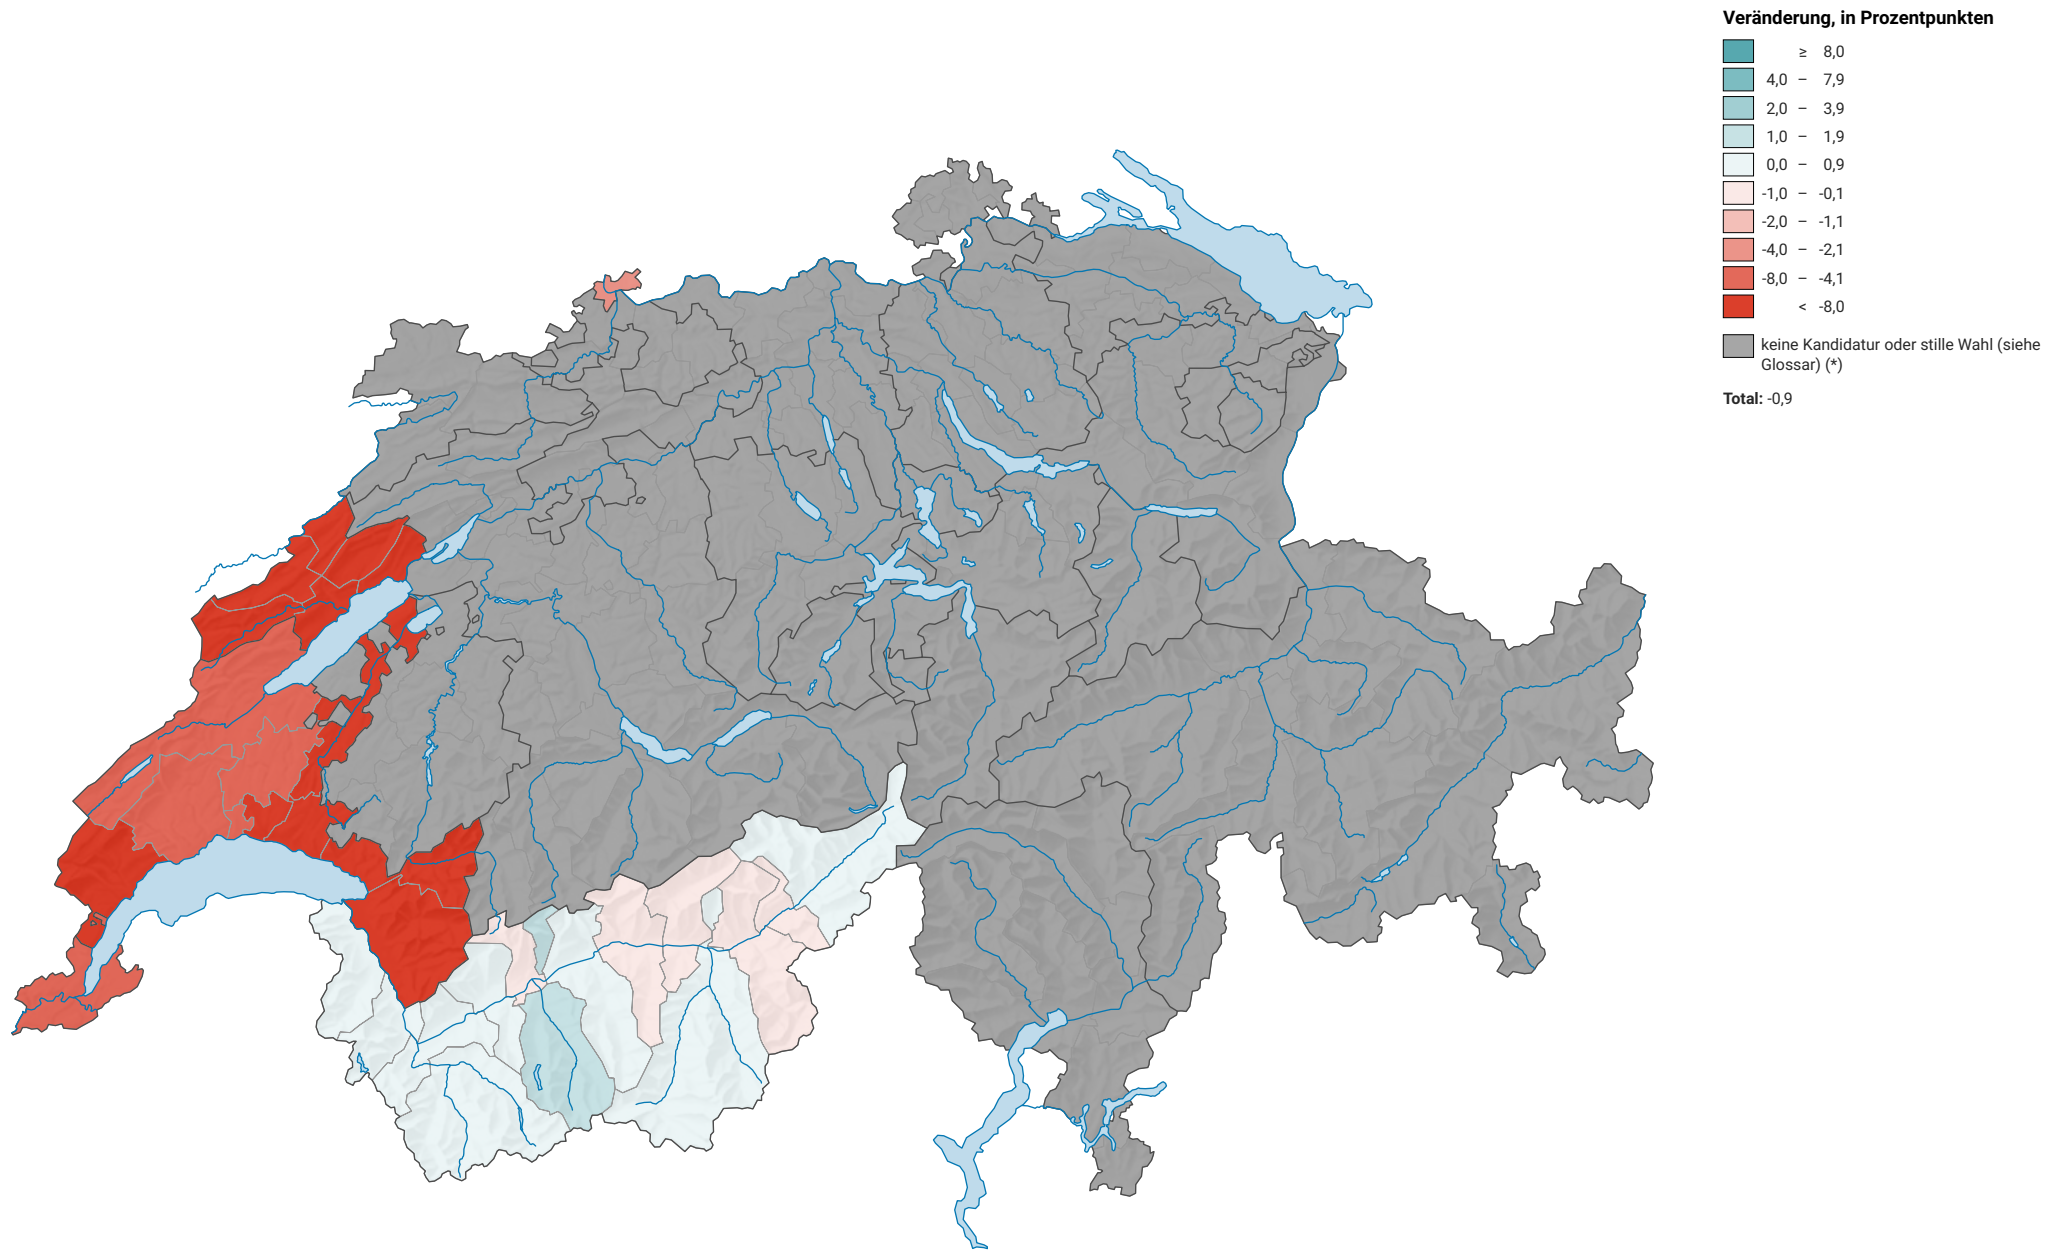

Veränderung der Parteistärke der Liberalen Partei der Schweiz (LPS), 1979-2007

0 35 70 km

Raumgliederung:
Bezirke