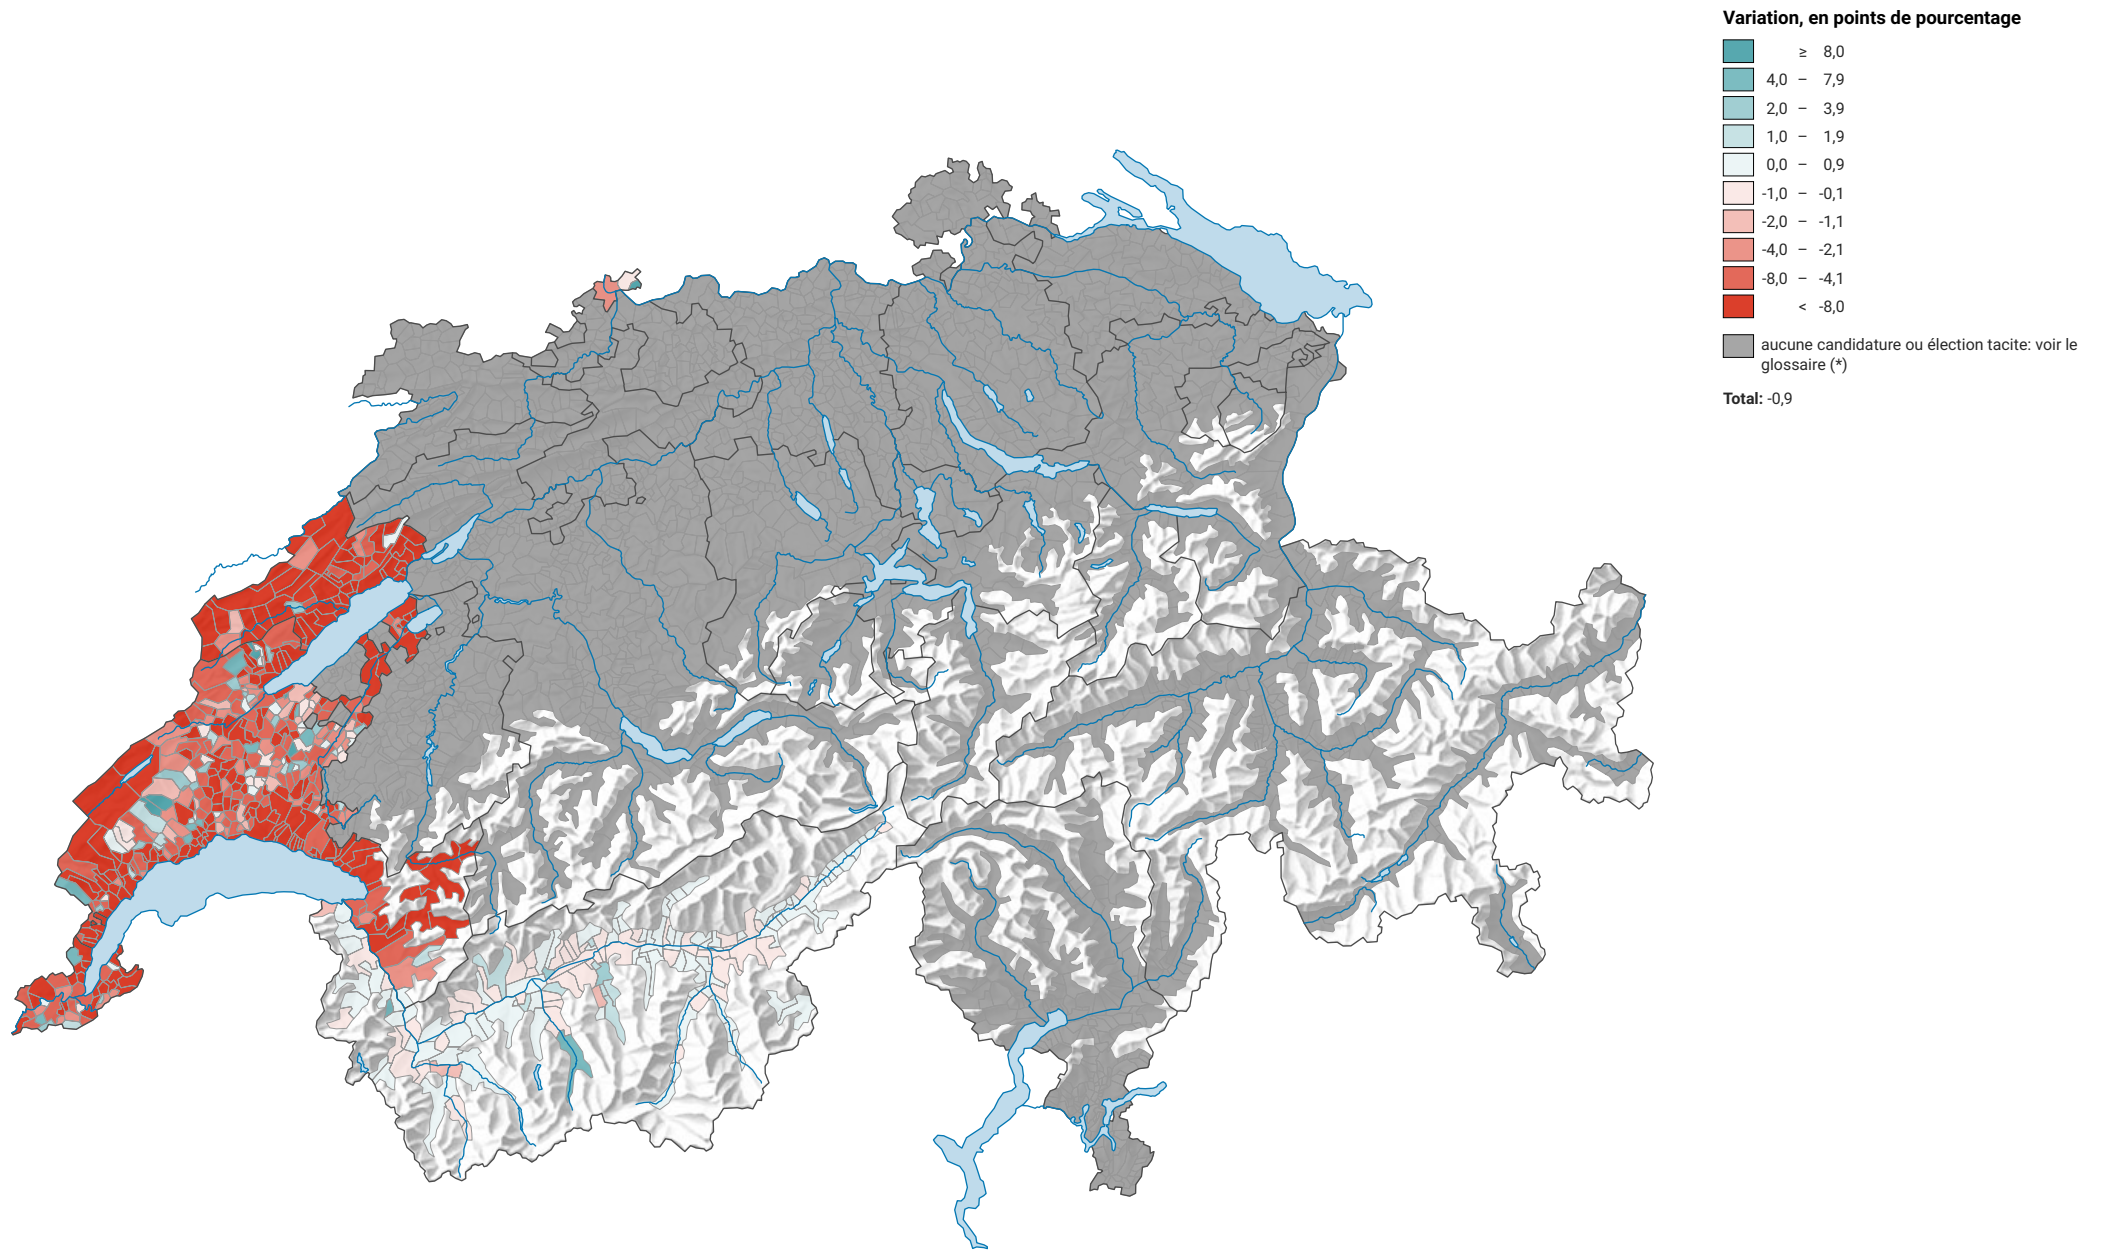

Variation de la force du parti libéral suisse (PLS), de 1979 à 2007

0 35 70 km

Niveau géographique:
Communes (politique)