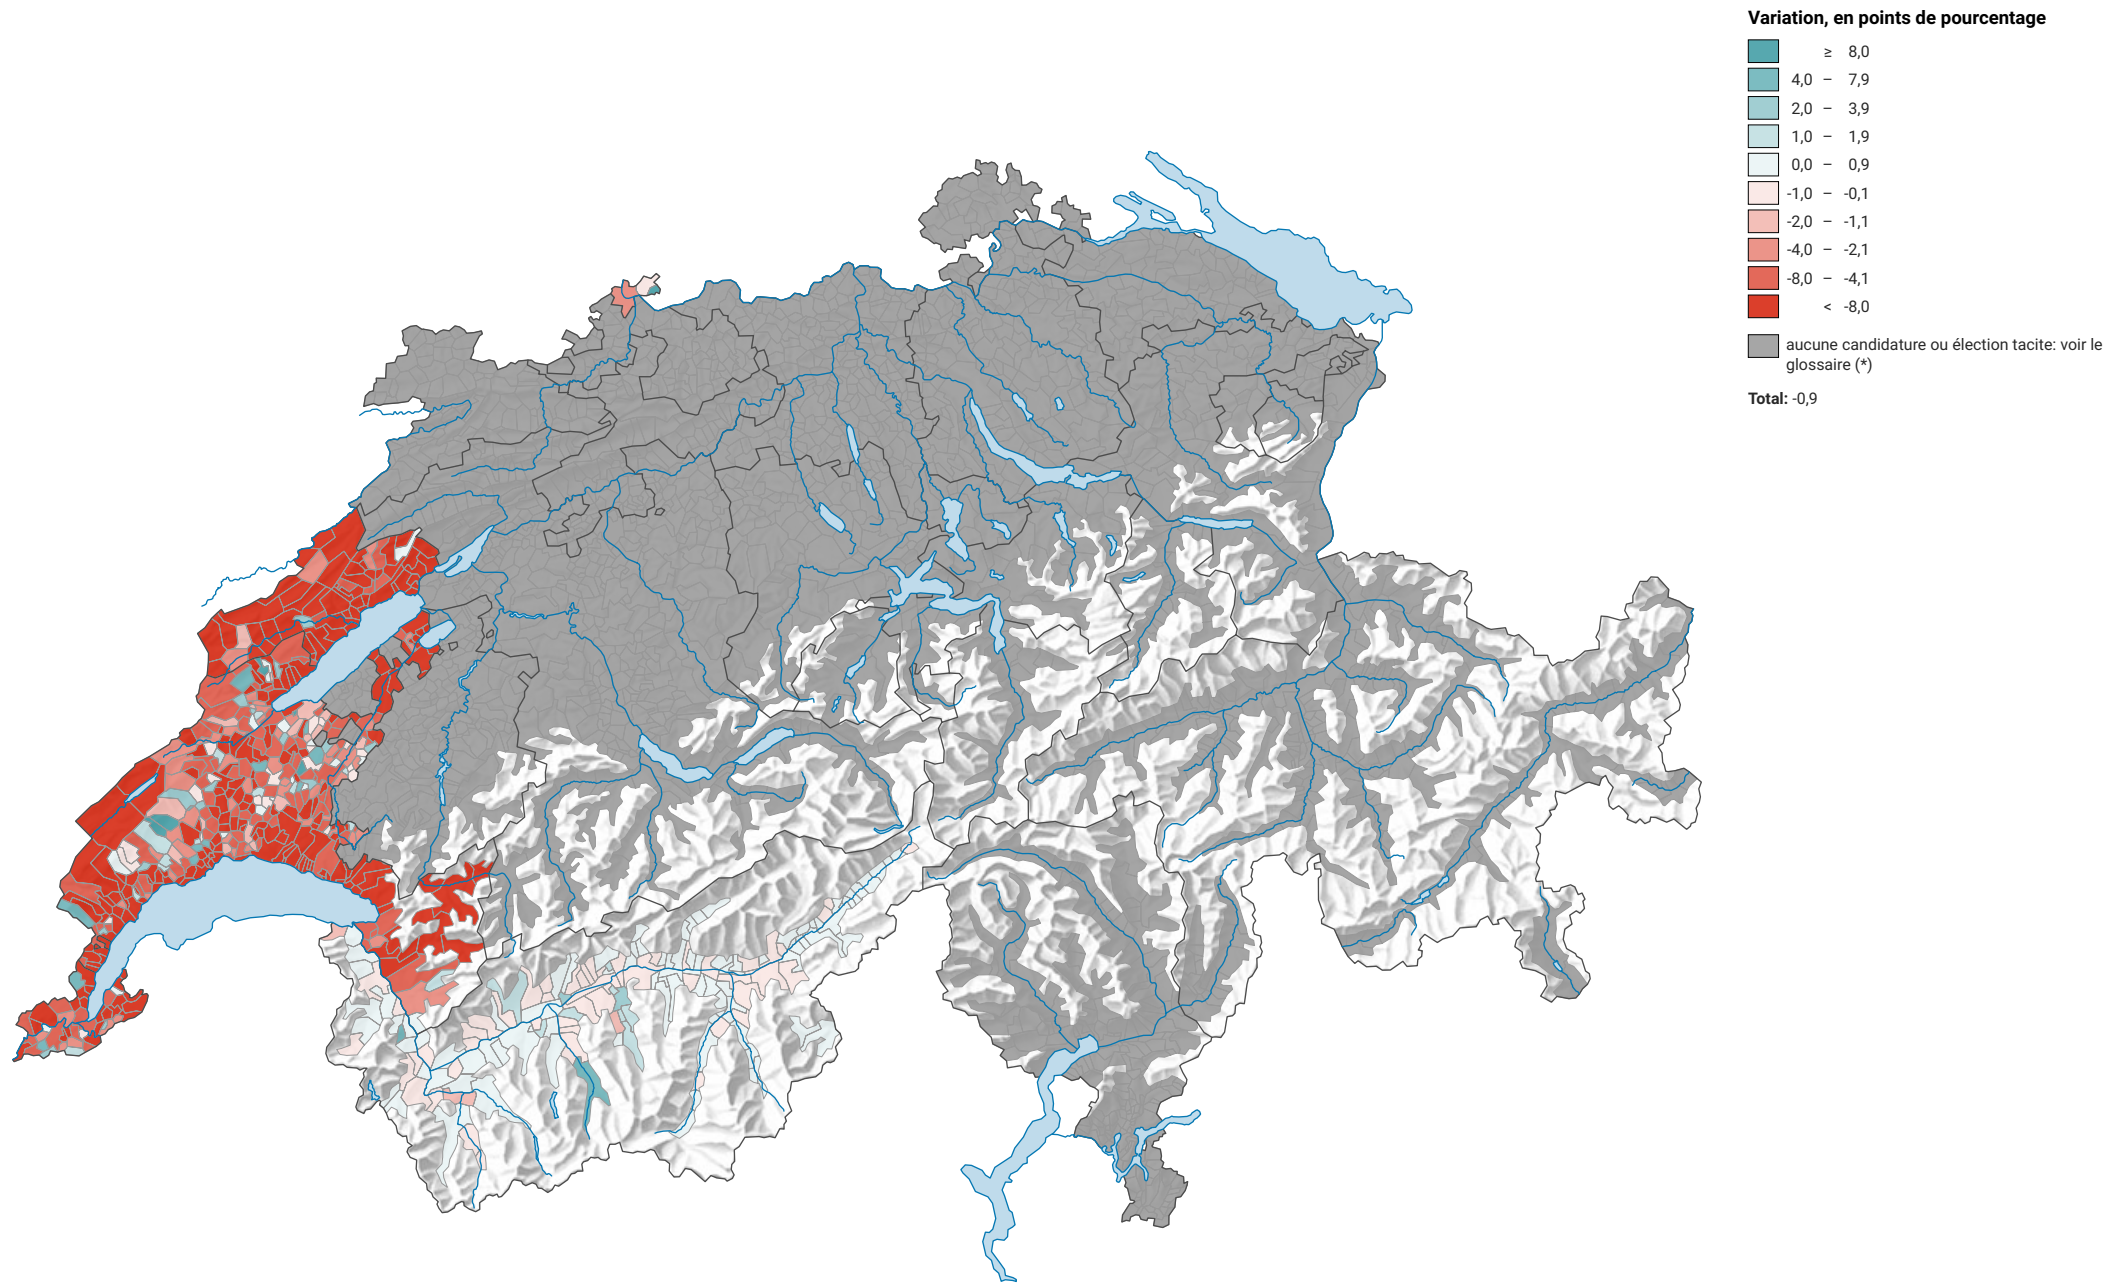

Variation de la force du parti libéral suisse (PLS), de 1979 à 2007

0 25 50 km

Niveau géographique:
Communes (politique)