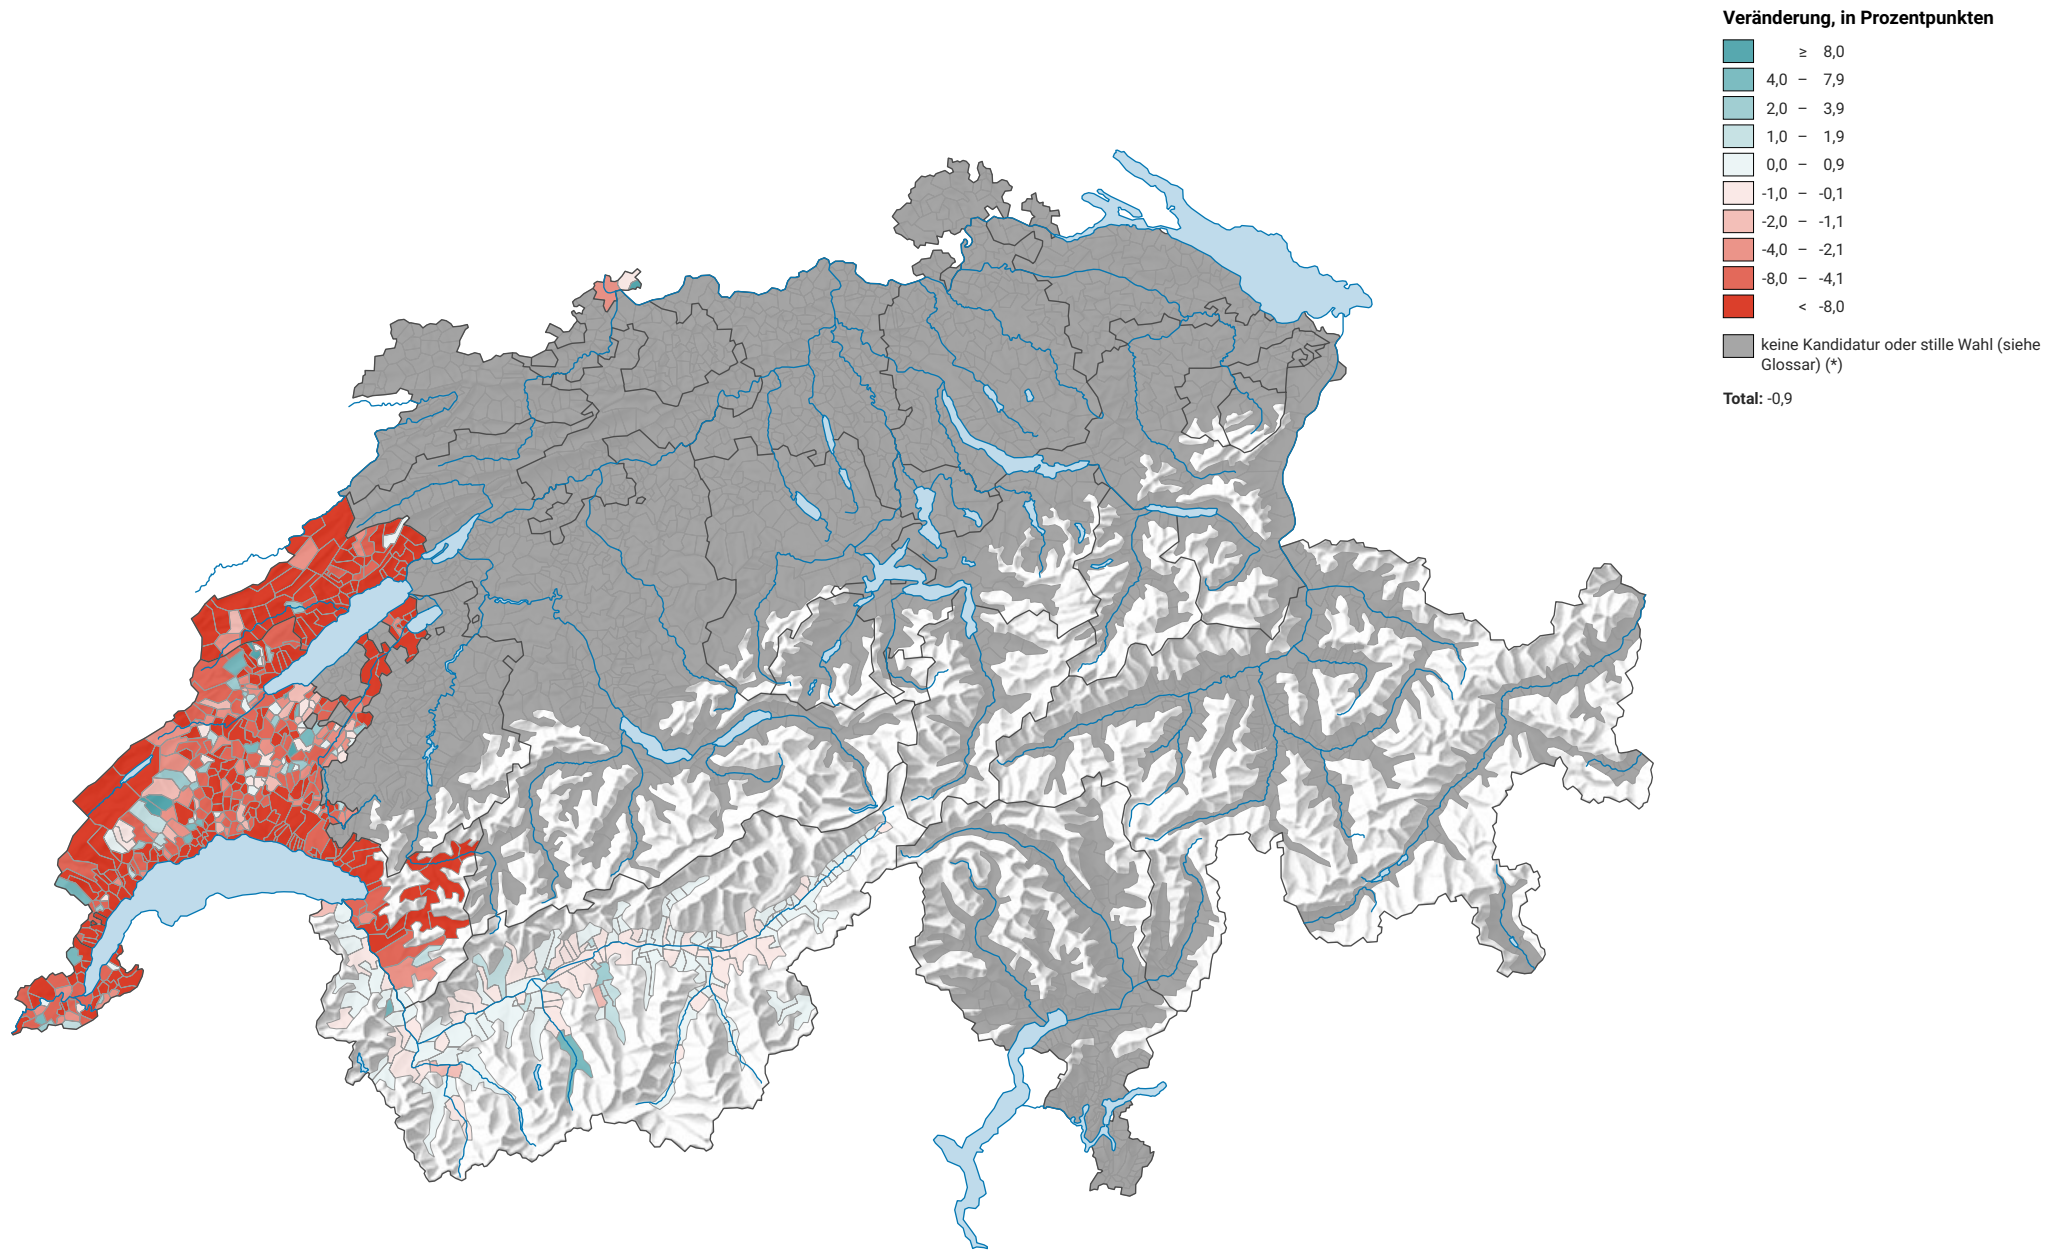

Veränderung der Parteistärke der Liberalen Partei der Schweiz (LPS), 1979-2007

0 35 70 km

Raumgliederung:
Gemeinden (Politik)