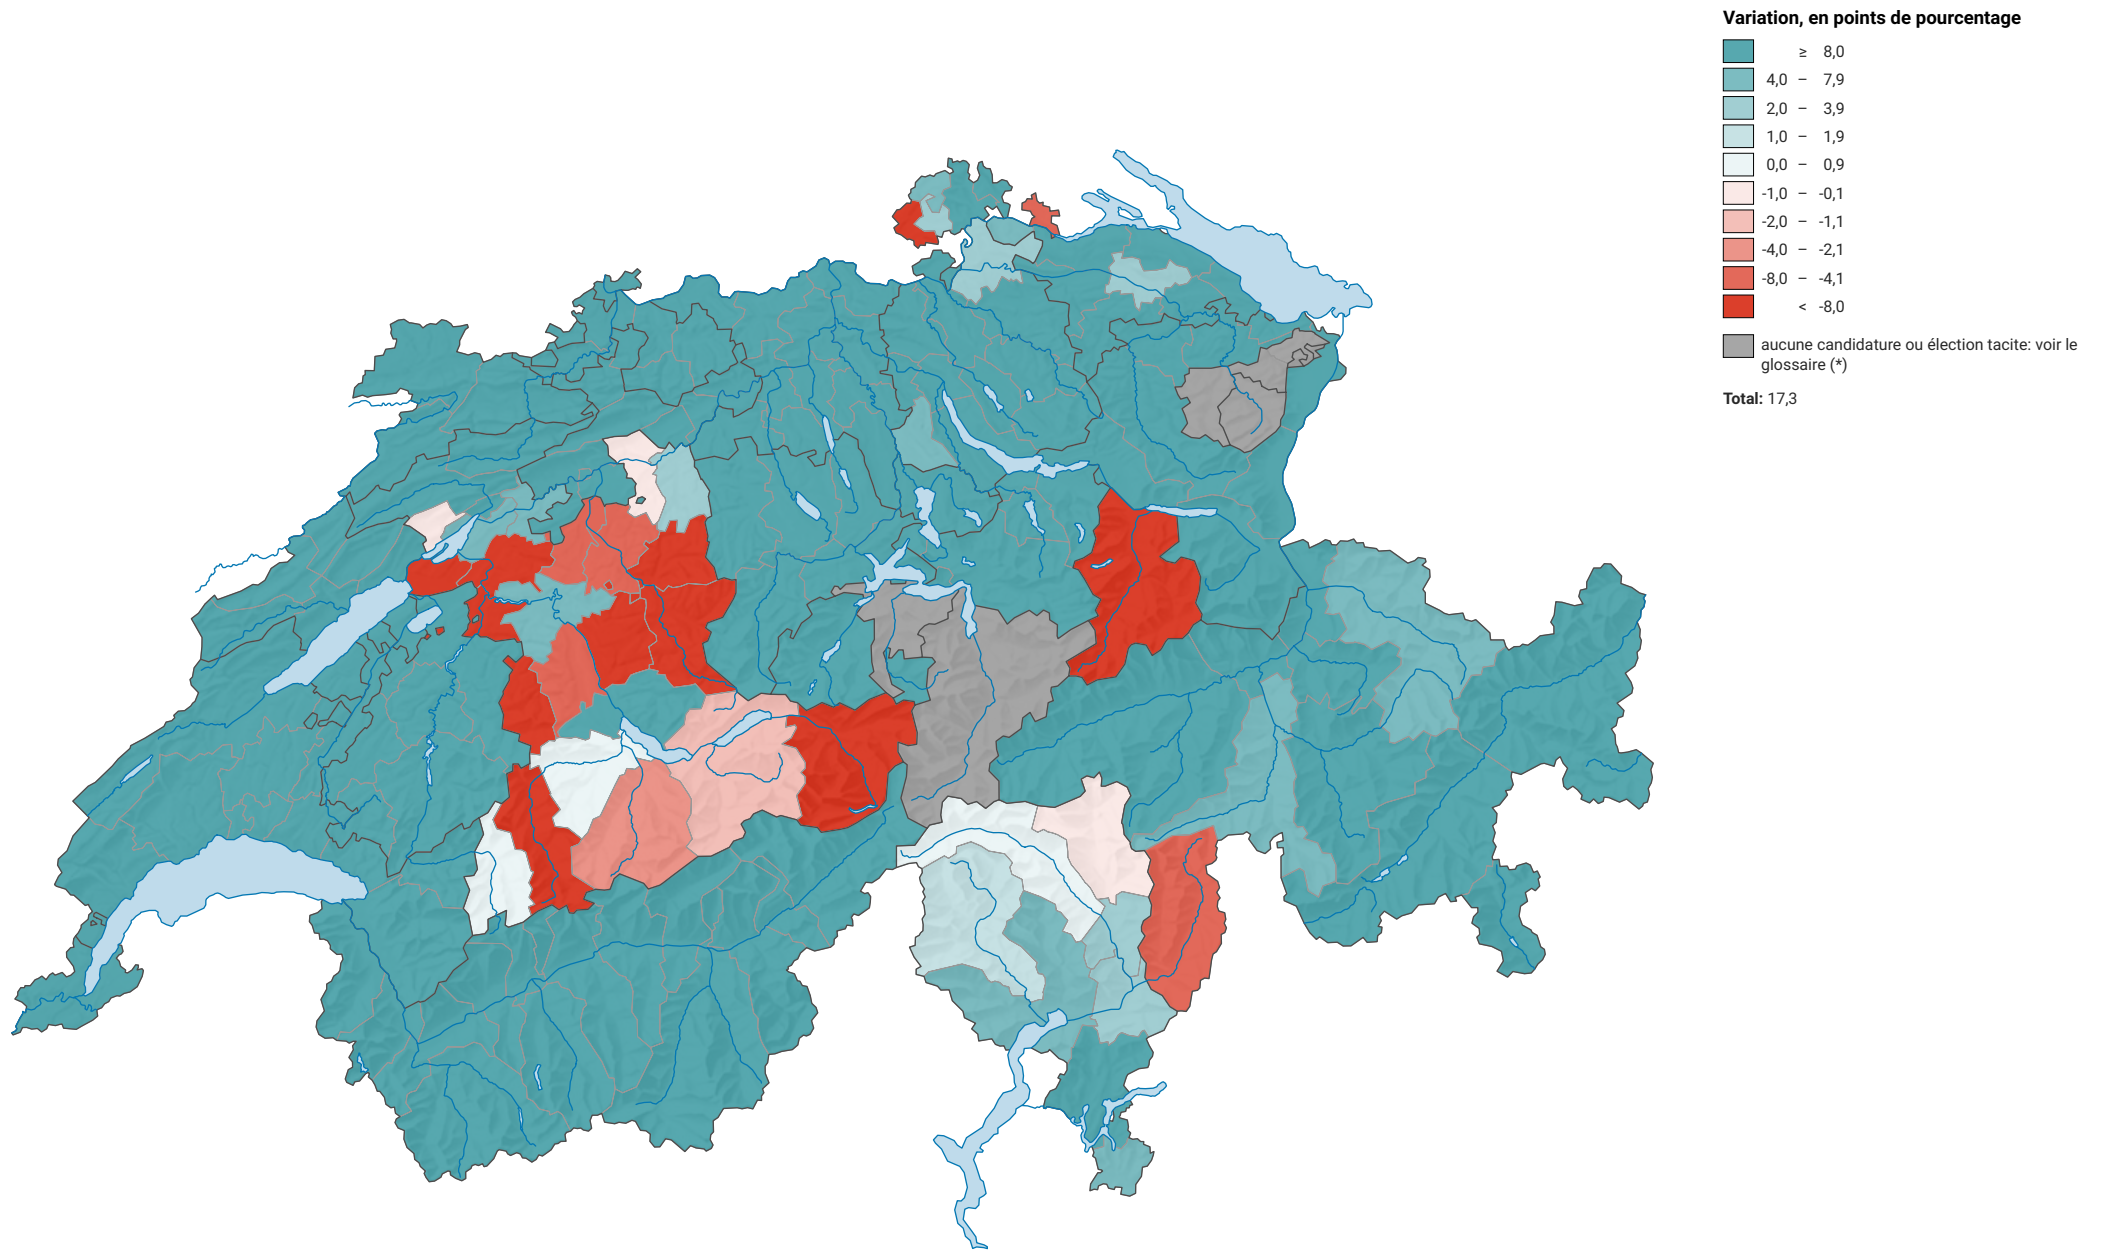

# Variation de la force de l'Union démocratique du centre (UDC), de 1979 à 2007

0 35 70 km

**Niveau géographique:**  
Districts