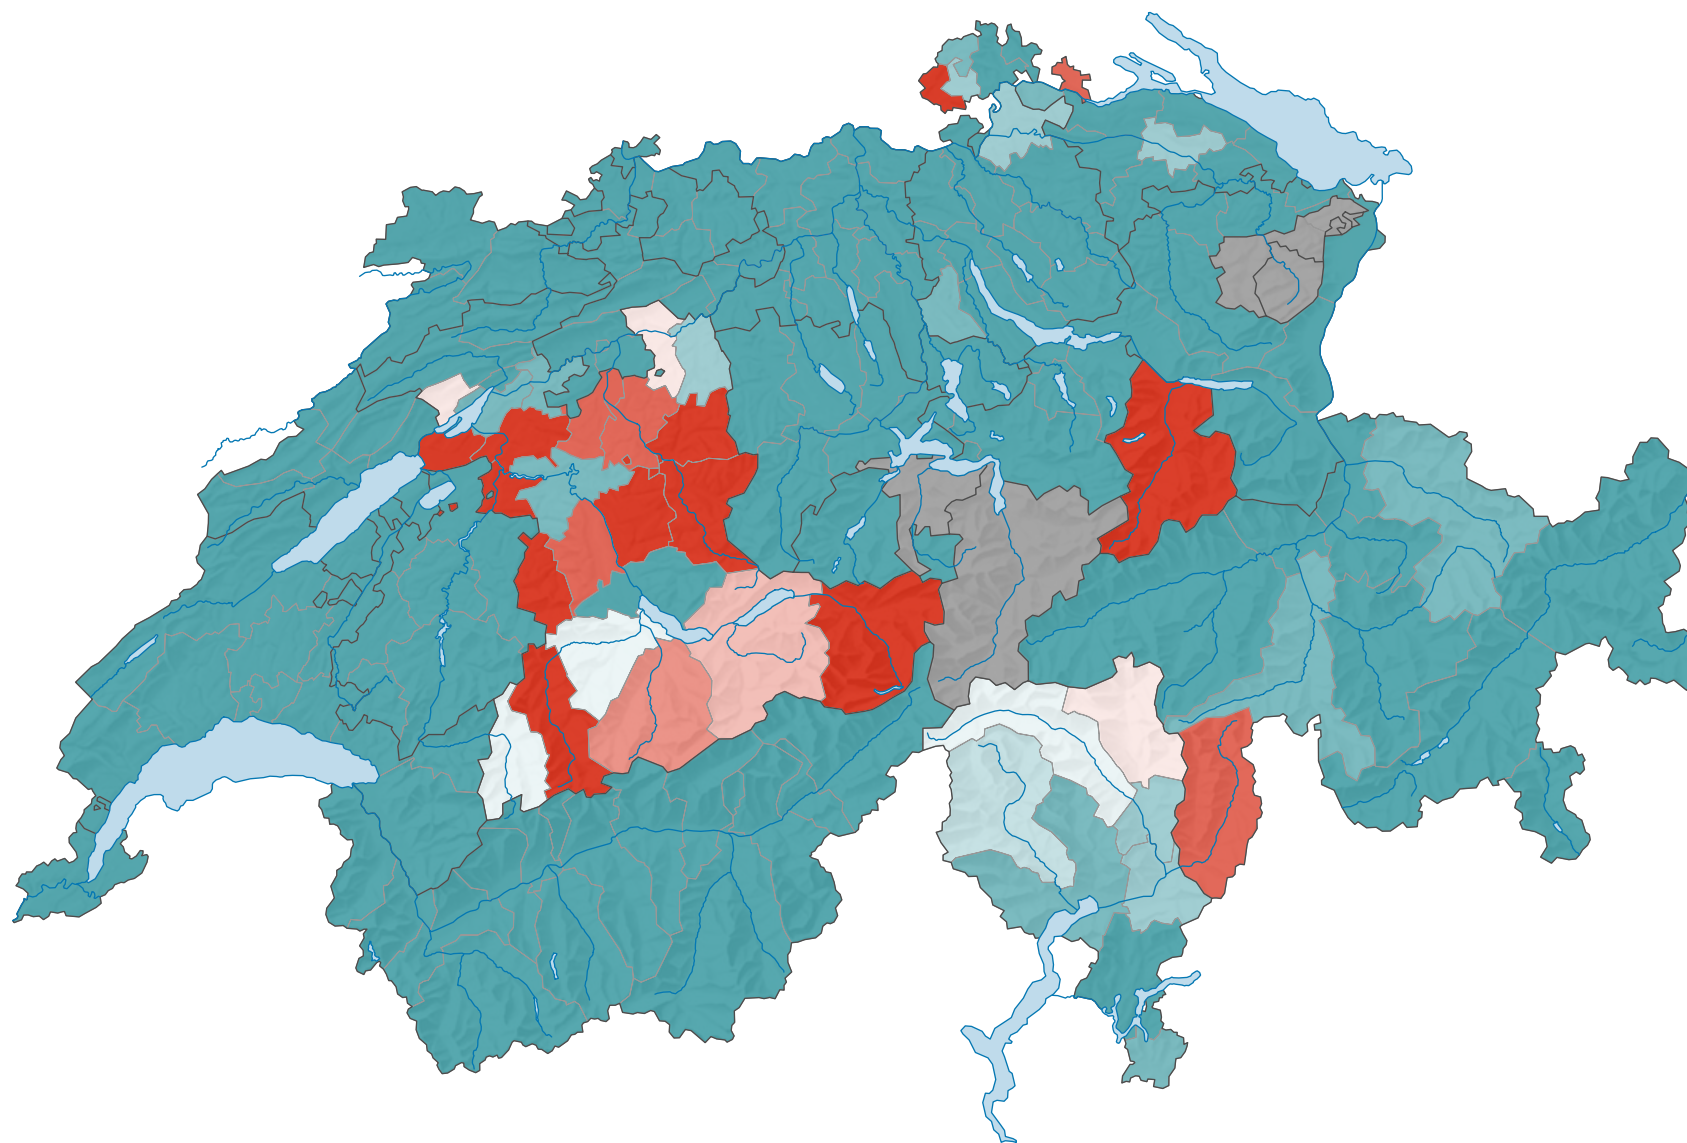

# Veränderung der Parteistärke der Schweizerischen Volkspartei (SVP), 1979-2007

## Veränderung, in Prozentpunkten

Total: 17,3

0 25 50 km

Raumgliederung:  
Bezirke