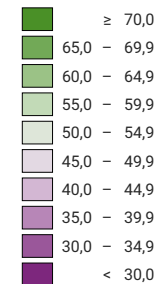

Ja-Stimmenanteil, in %

Schweiz: 49,8

Anzahl gültige Stimmen

Total: 2 506 885

Symbole mit einem Wert unter 500 wurden zur besseren Lesbarkeit visuell vergrössert dargestellt.

Raumgliederung:
Gemeinden (Politik)