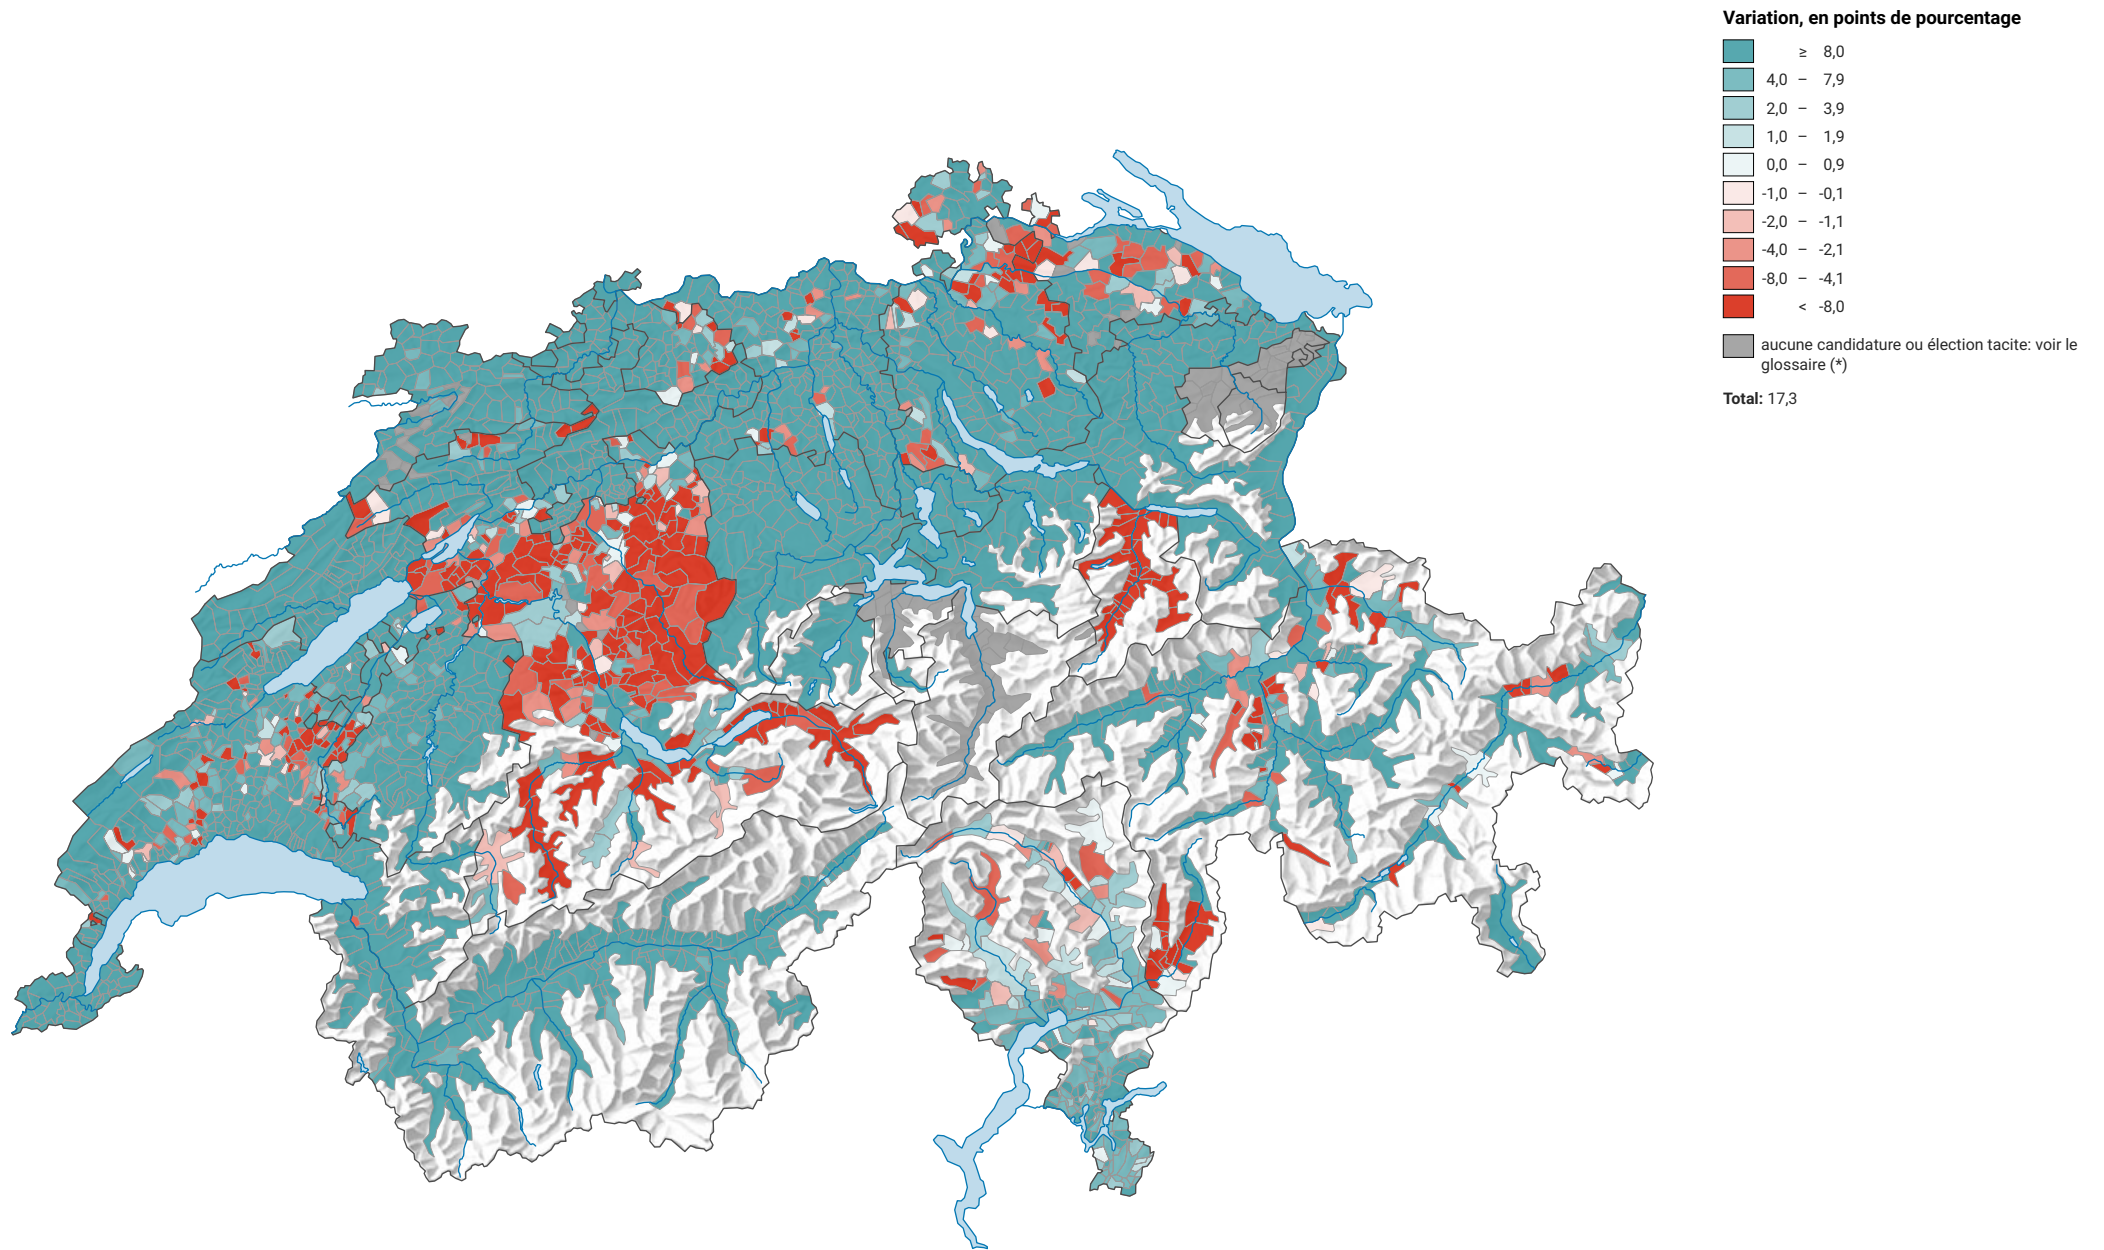

Variation de la force de l'Union démocratique du centre (UDC), de 1979 à 2007

0 35 70 km

Niveau géographique:
Communes (politique)