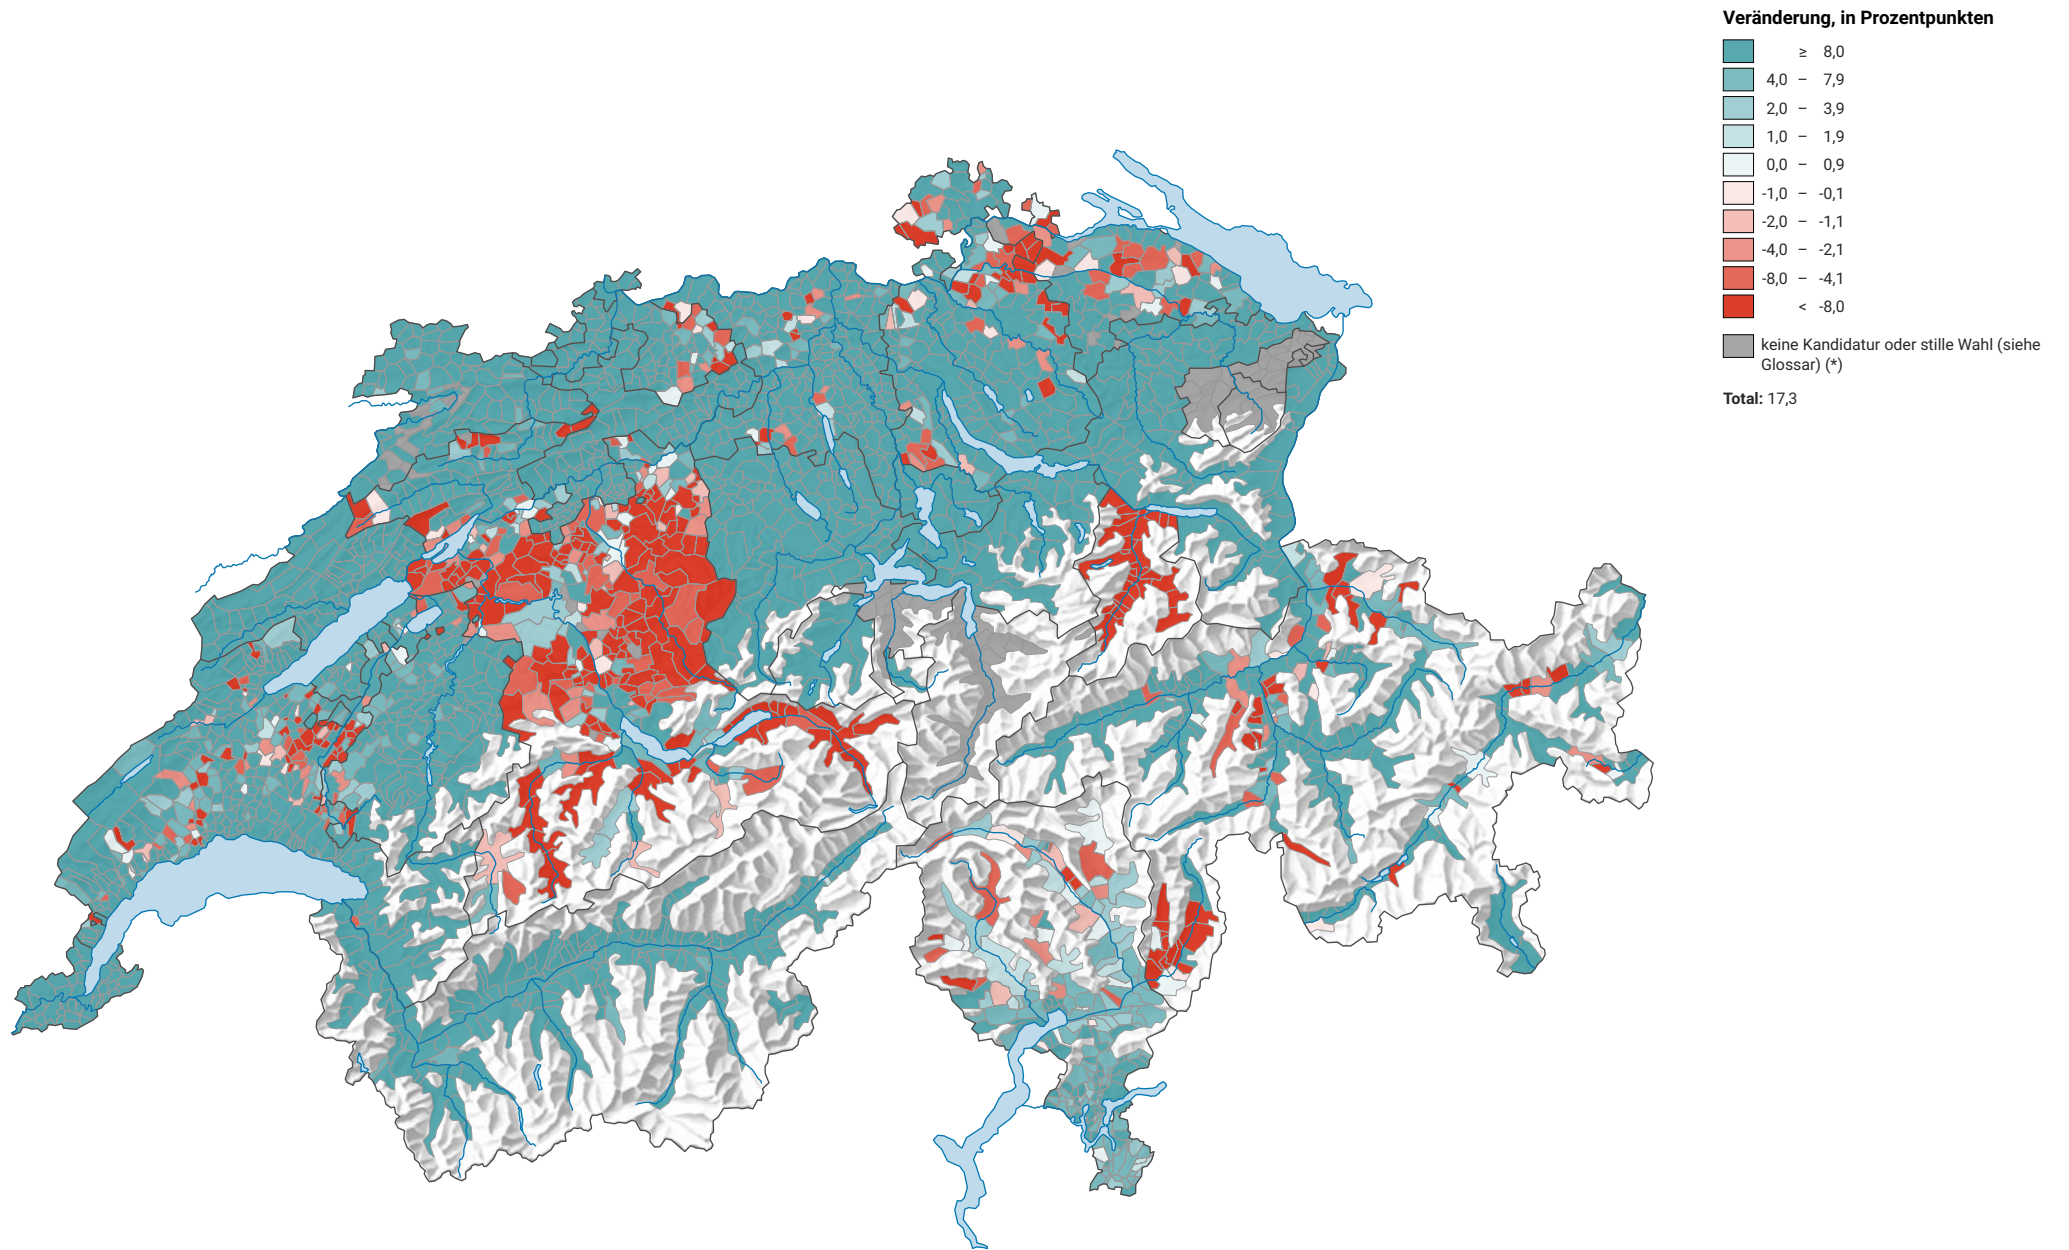

Veränderung der Parteistärke der Schweizerischen Volkspartei (SVP), 1979-2007

0 35 70 km

Raumgliederung:
Gemeinden (Politik)