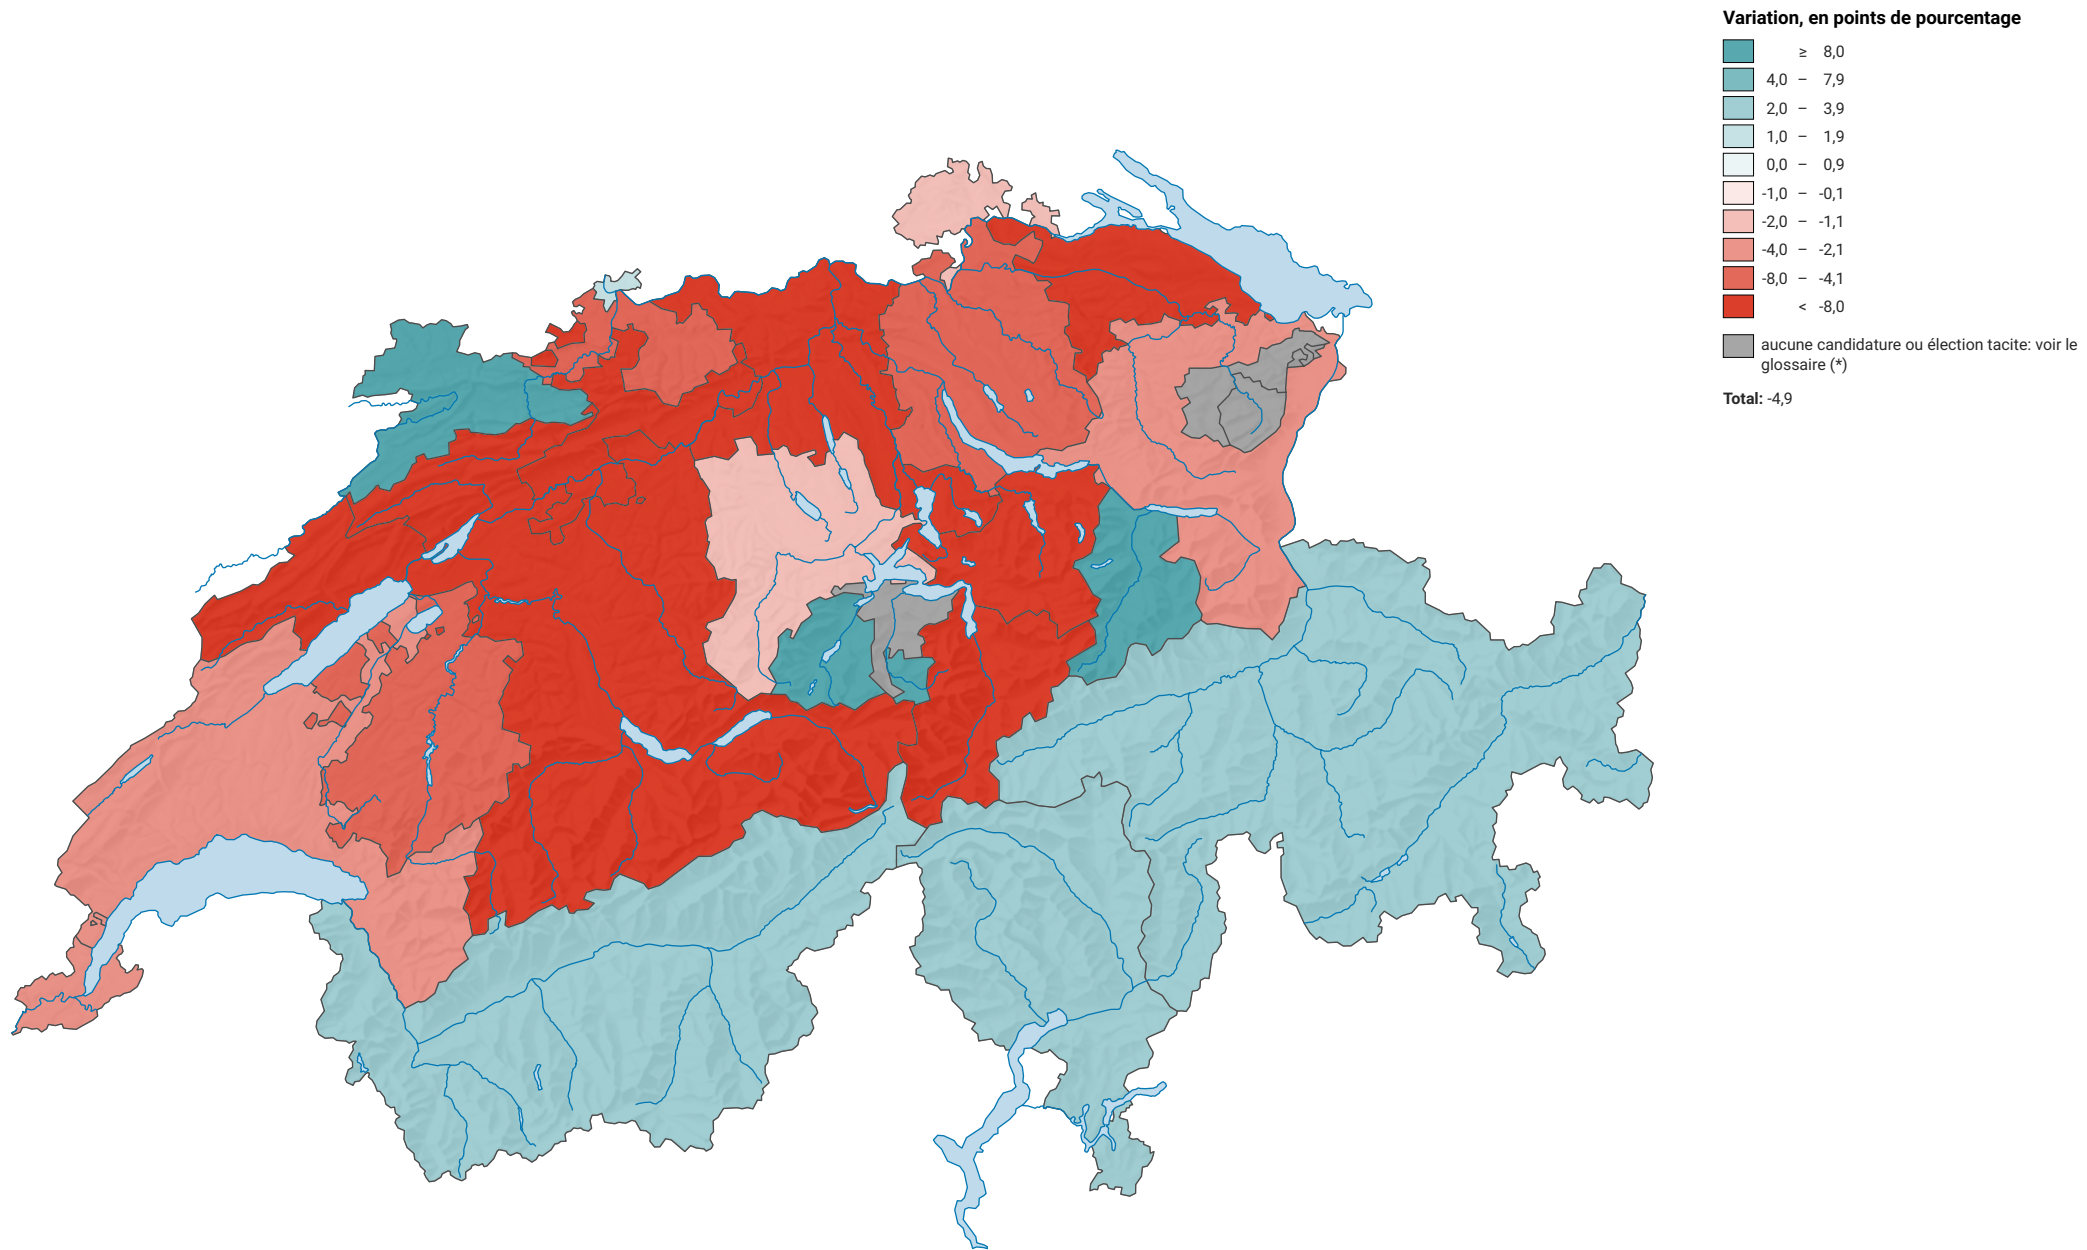

# Variation de la force du parti socialiste suisse (PSS), de 1979 à 2007

0 35 70 km

**Niveau géographique:**  
Cantons