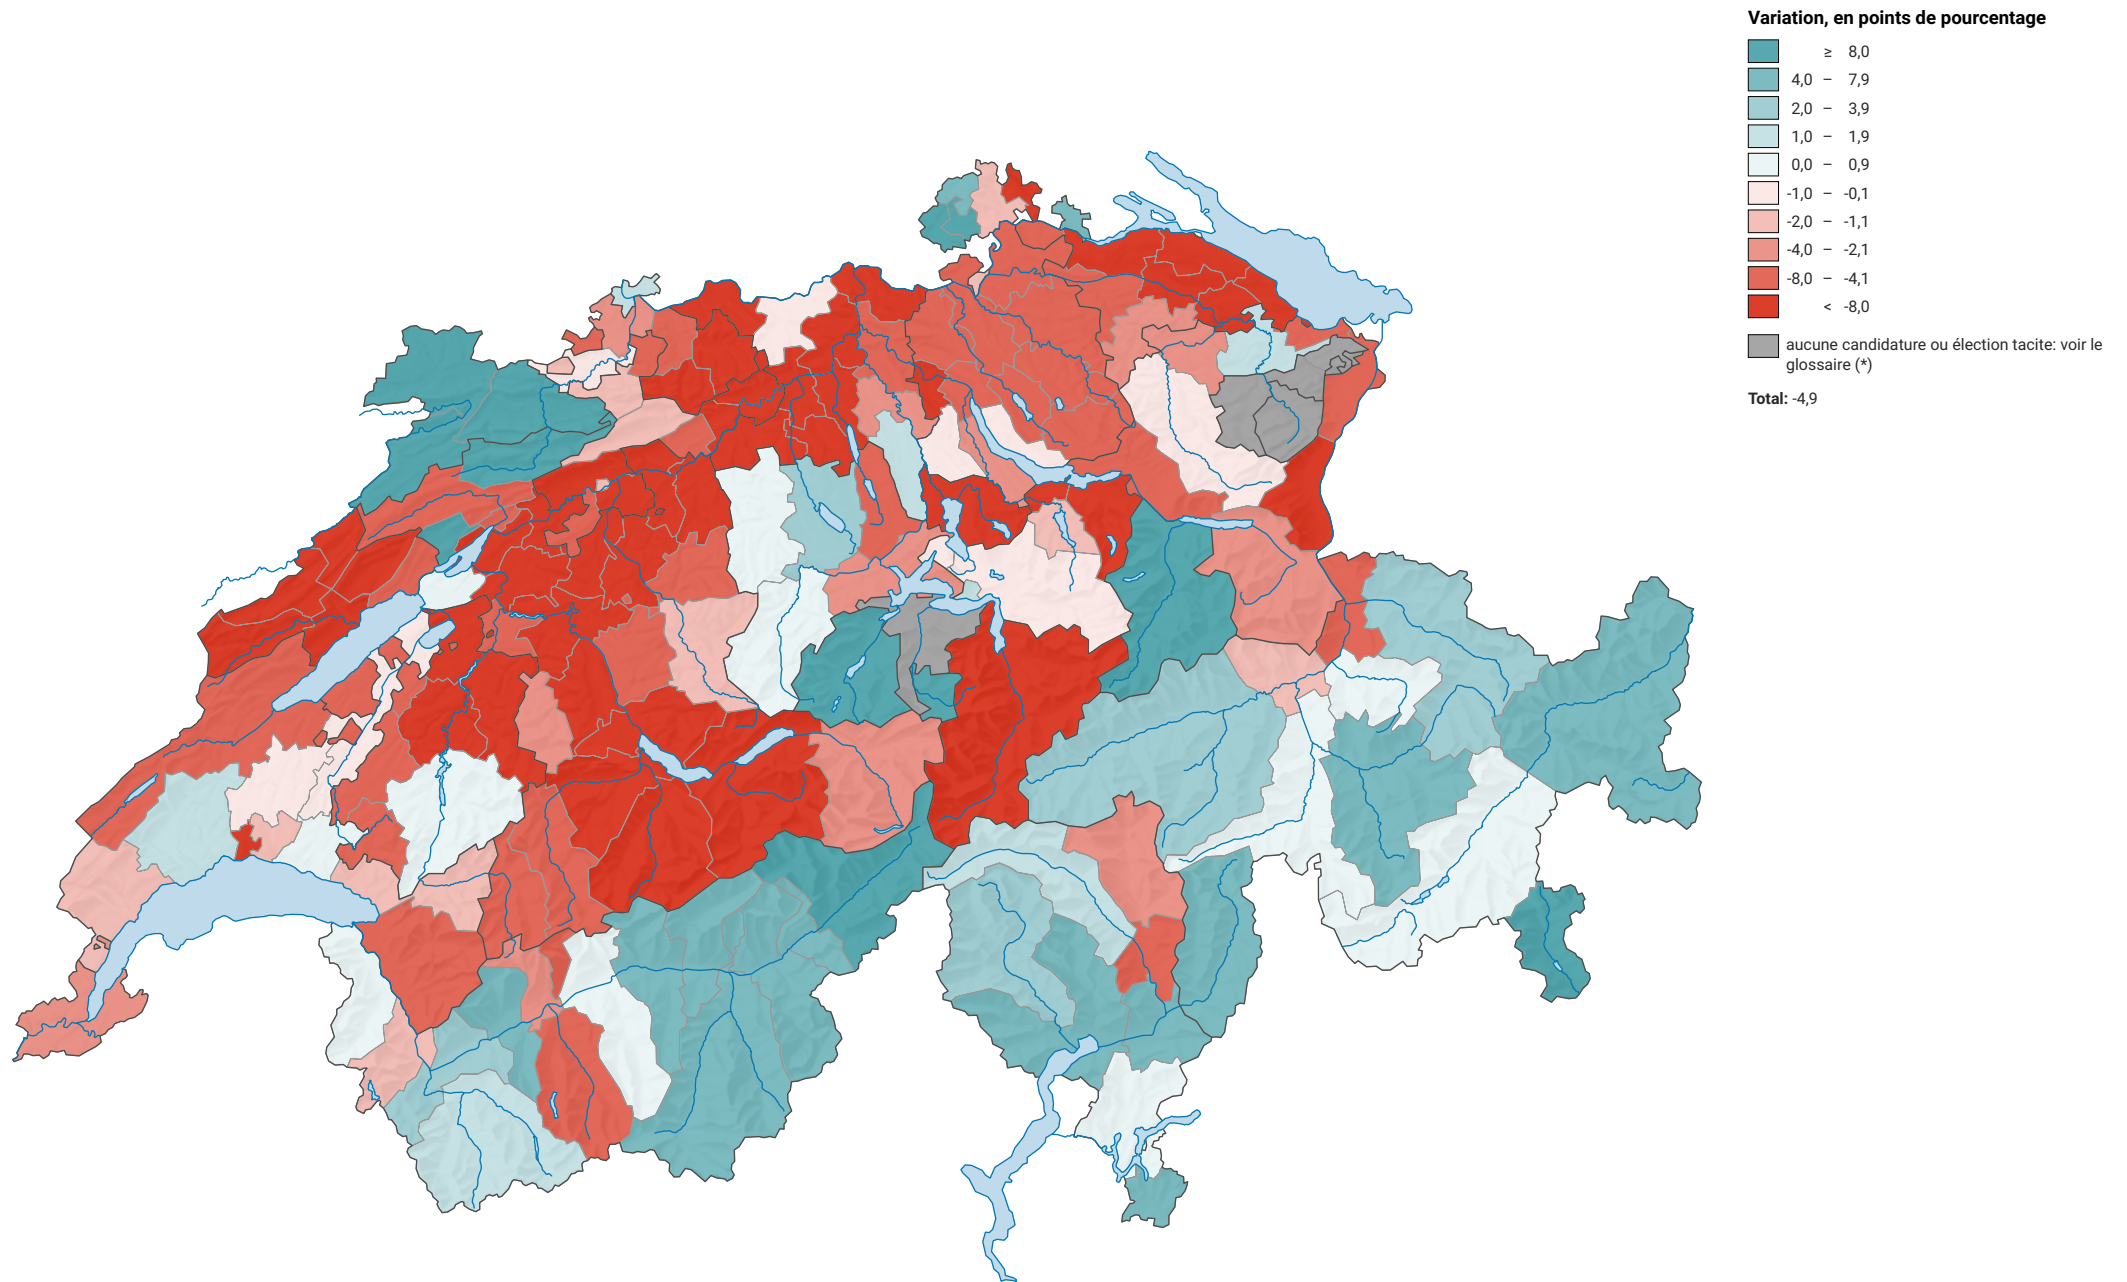

Variation de la force du parti socialiste suisse (PSS), de 1979 à 2007

0 25 50 km

Niveau géographique:
Districts