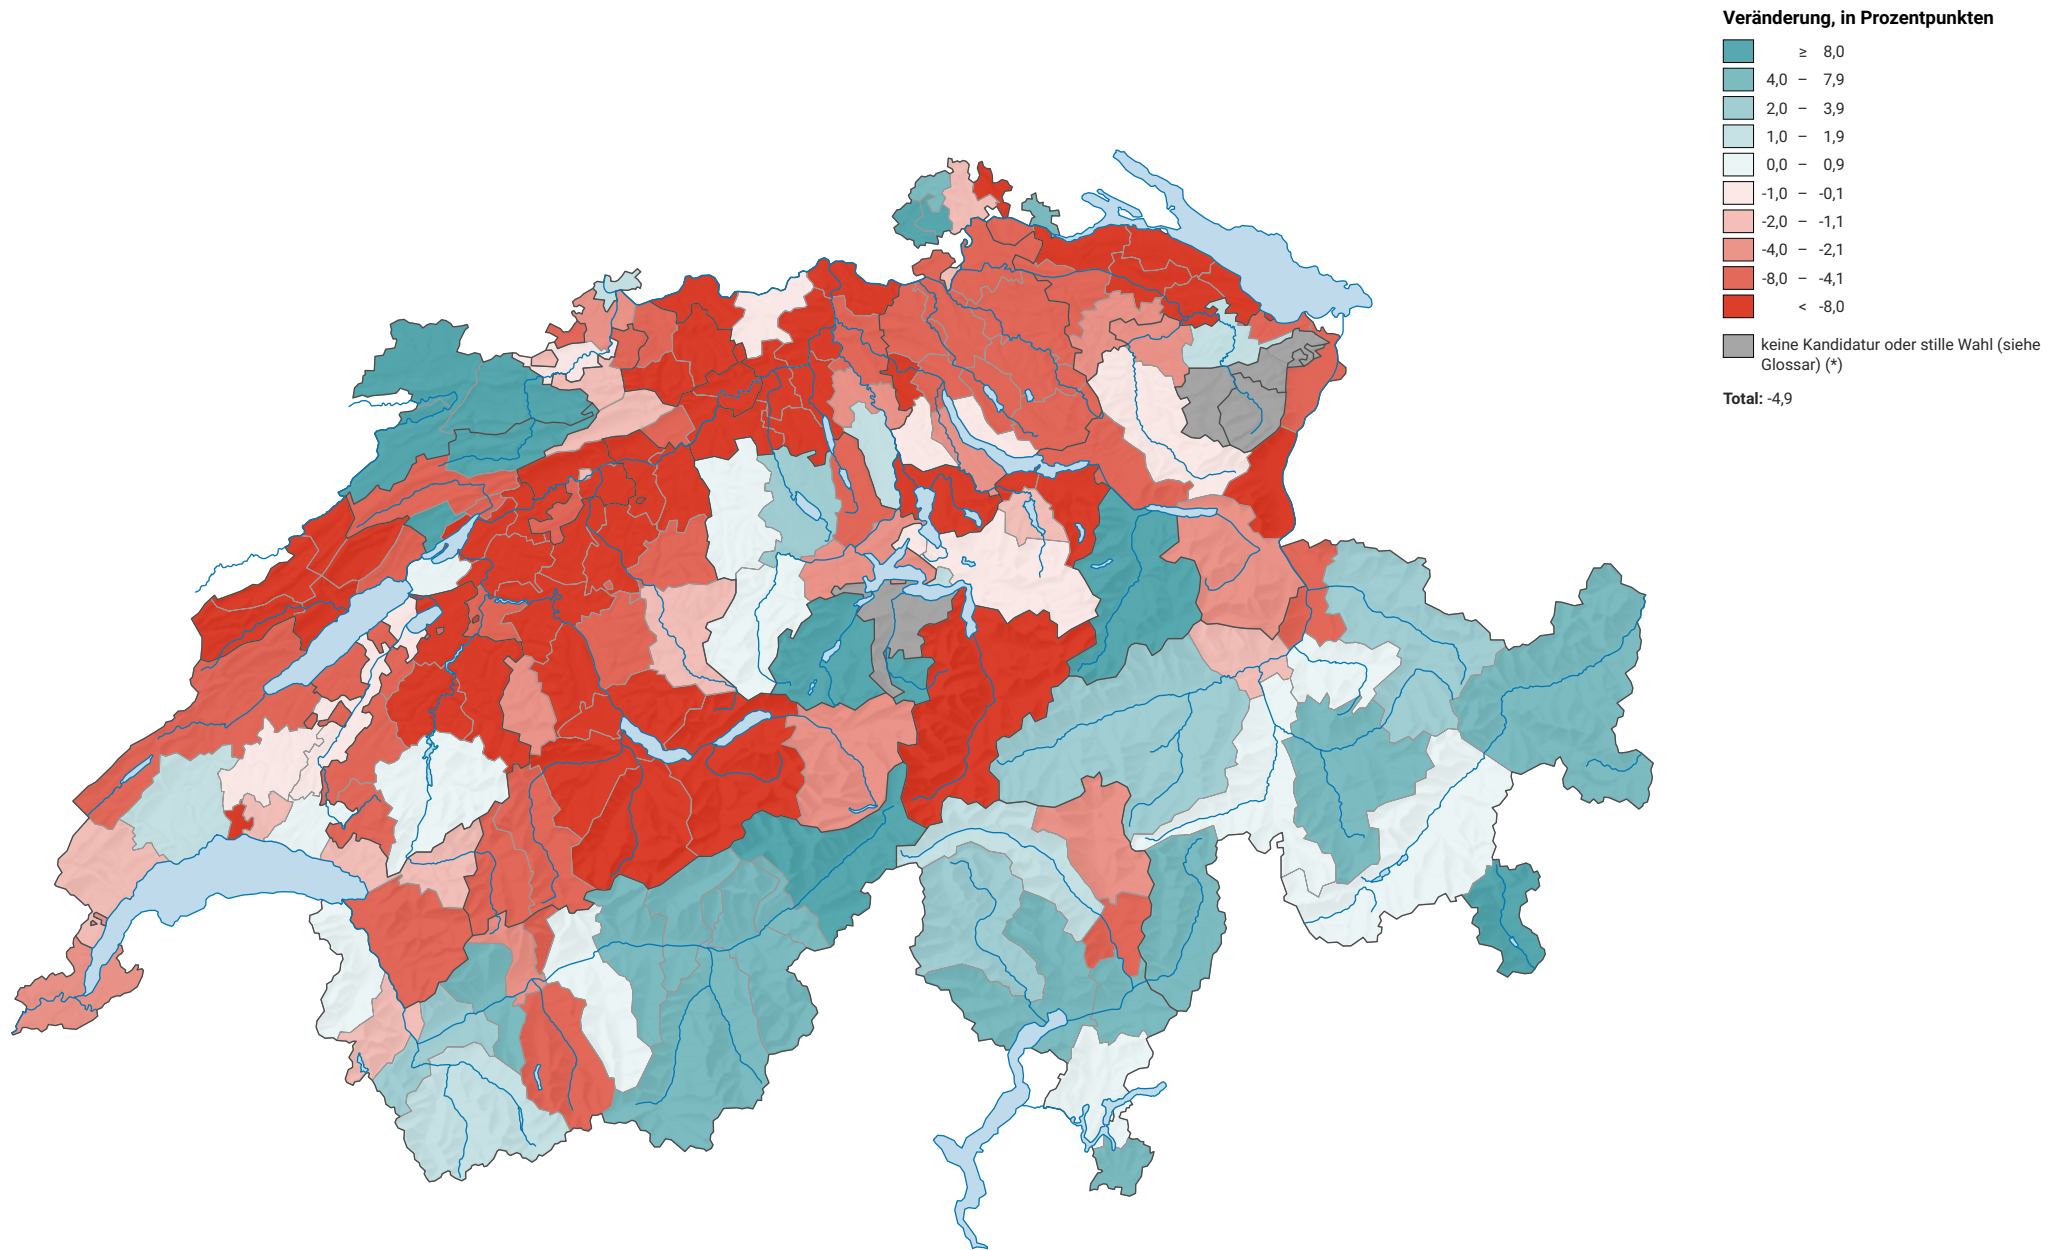

Veränderung der Parteistärke der Sozialdemokratischen Partei der Schweiz (SPS), 1979-2007

0 35 70 km

Raumgliederung:
Bezirke