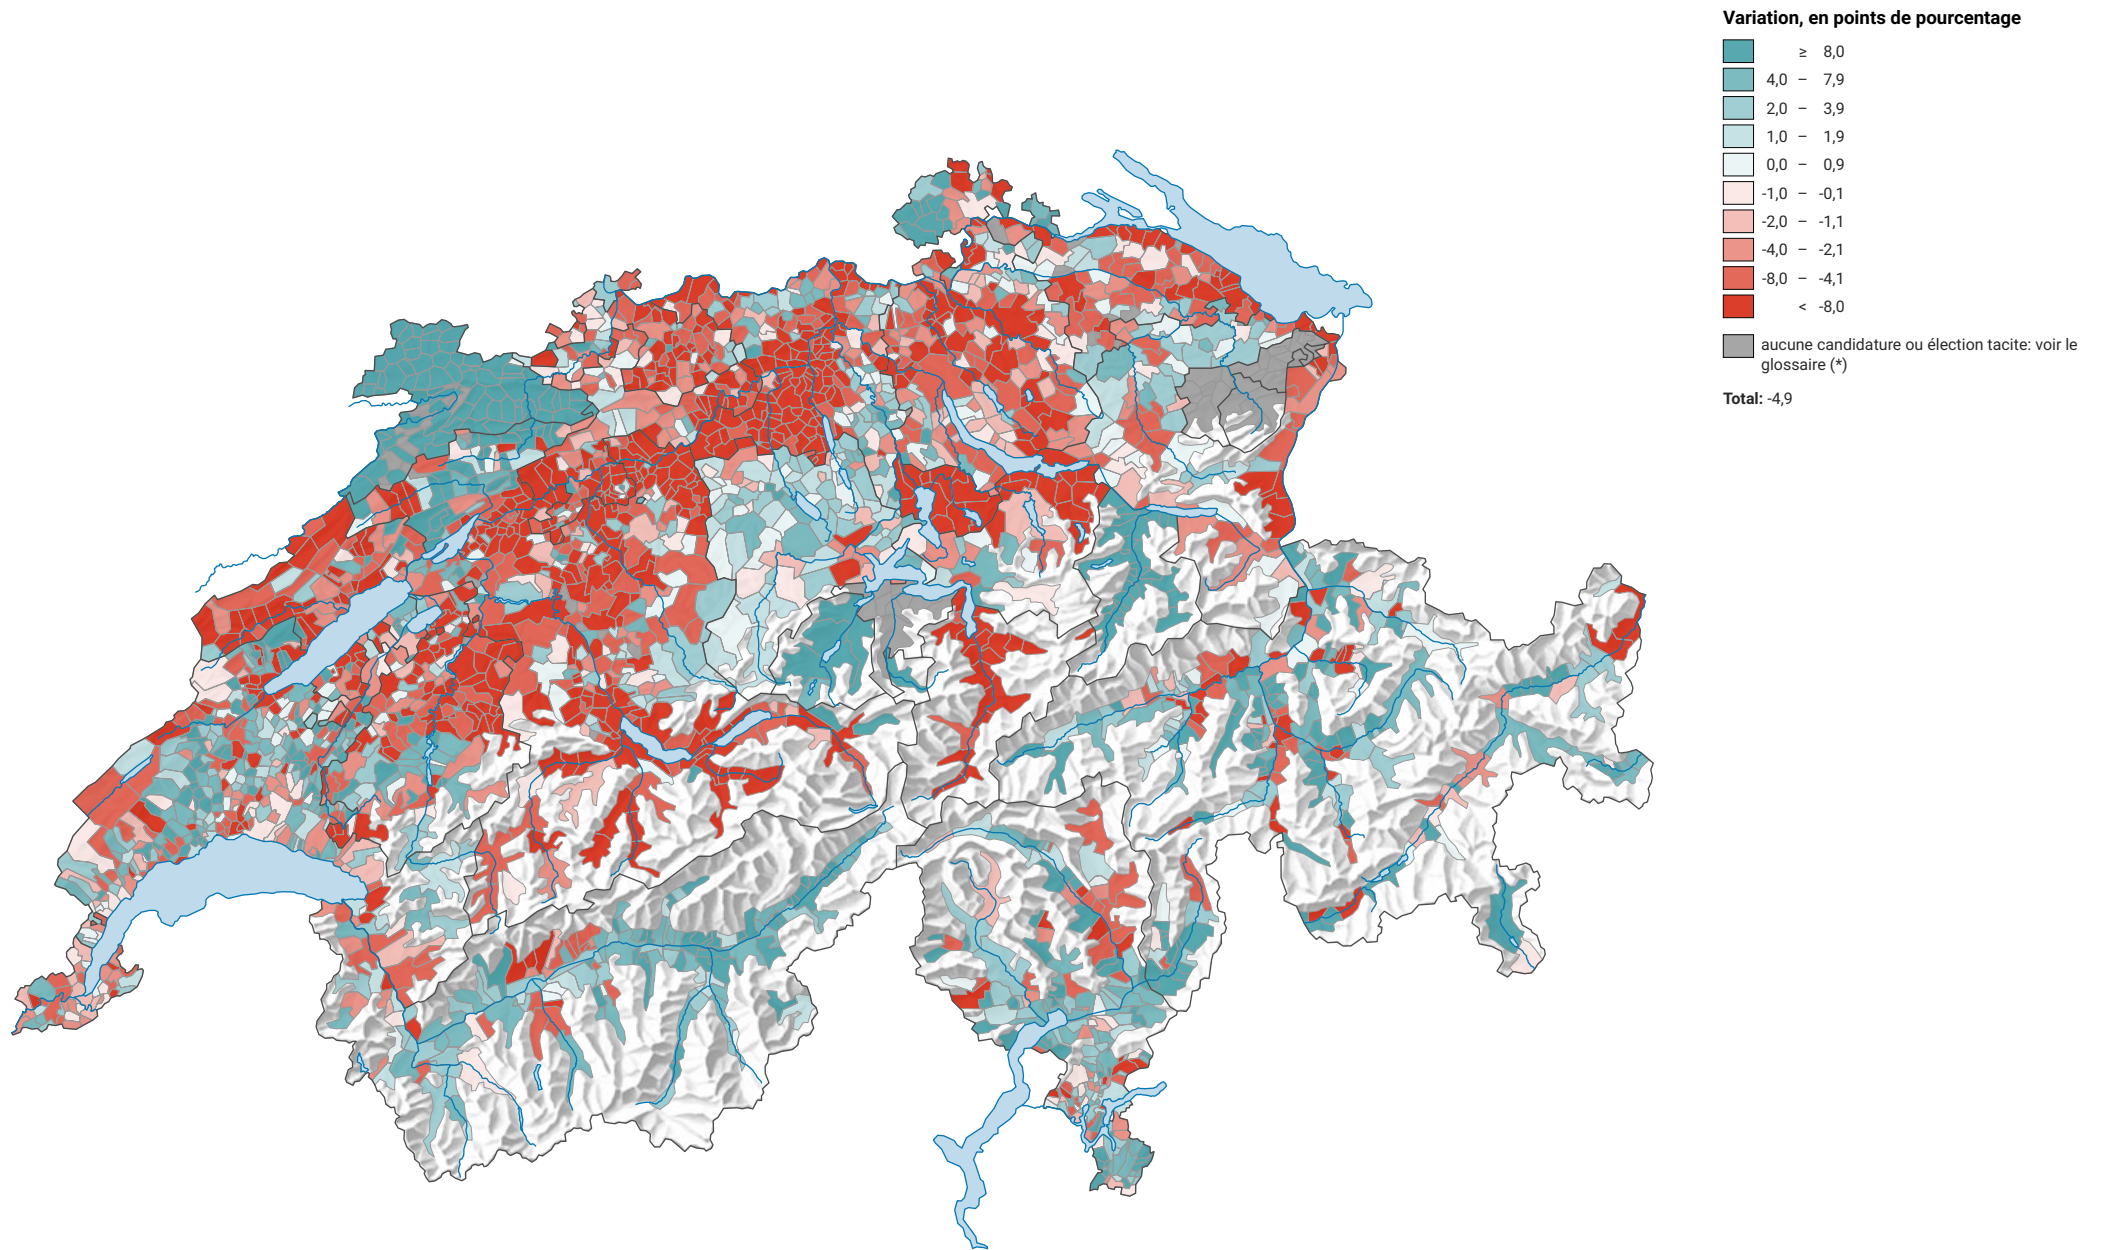

Variation de la force du parti socialiste suisse (PSS), de 1979 à 2007

0 35 70 km

Niveau géographique:
Communes (politique)