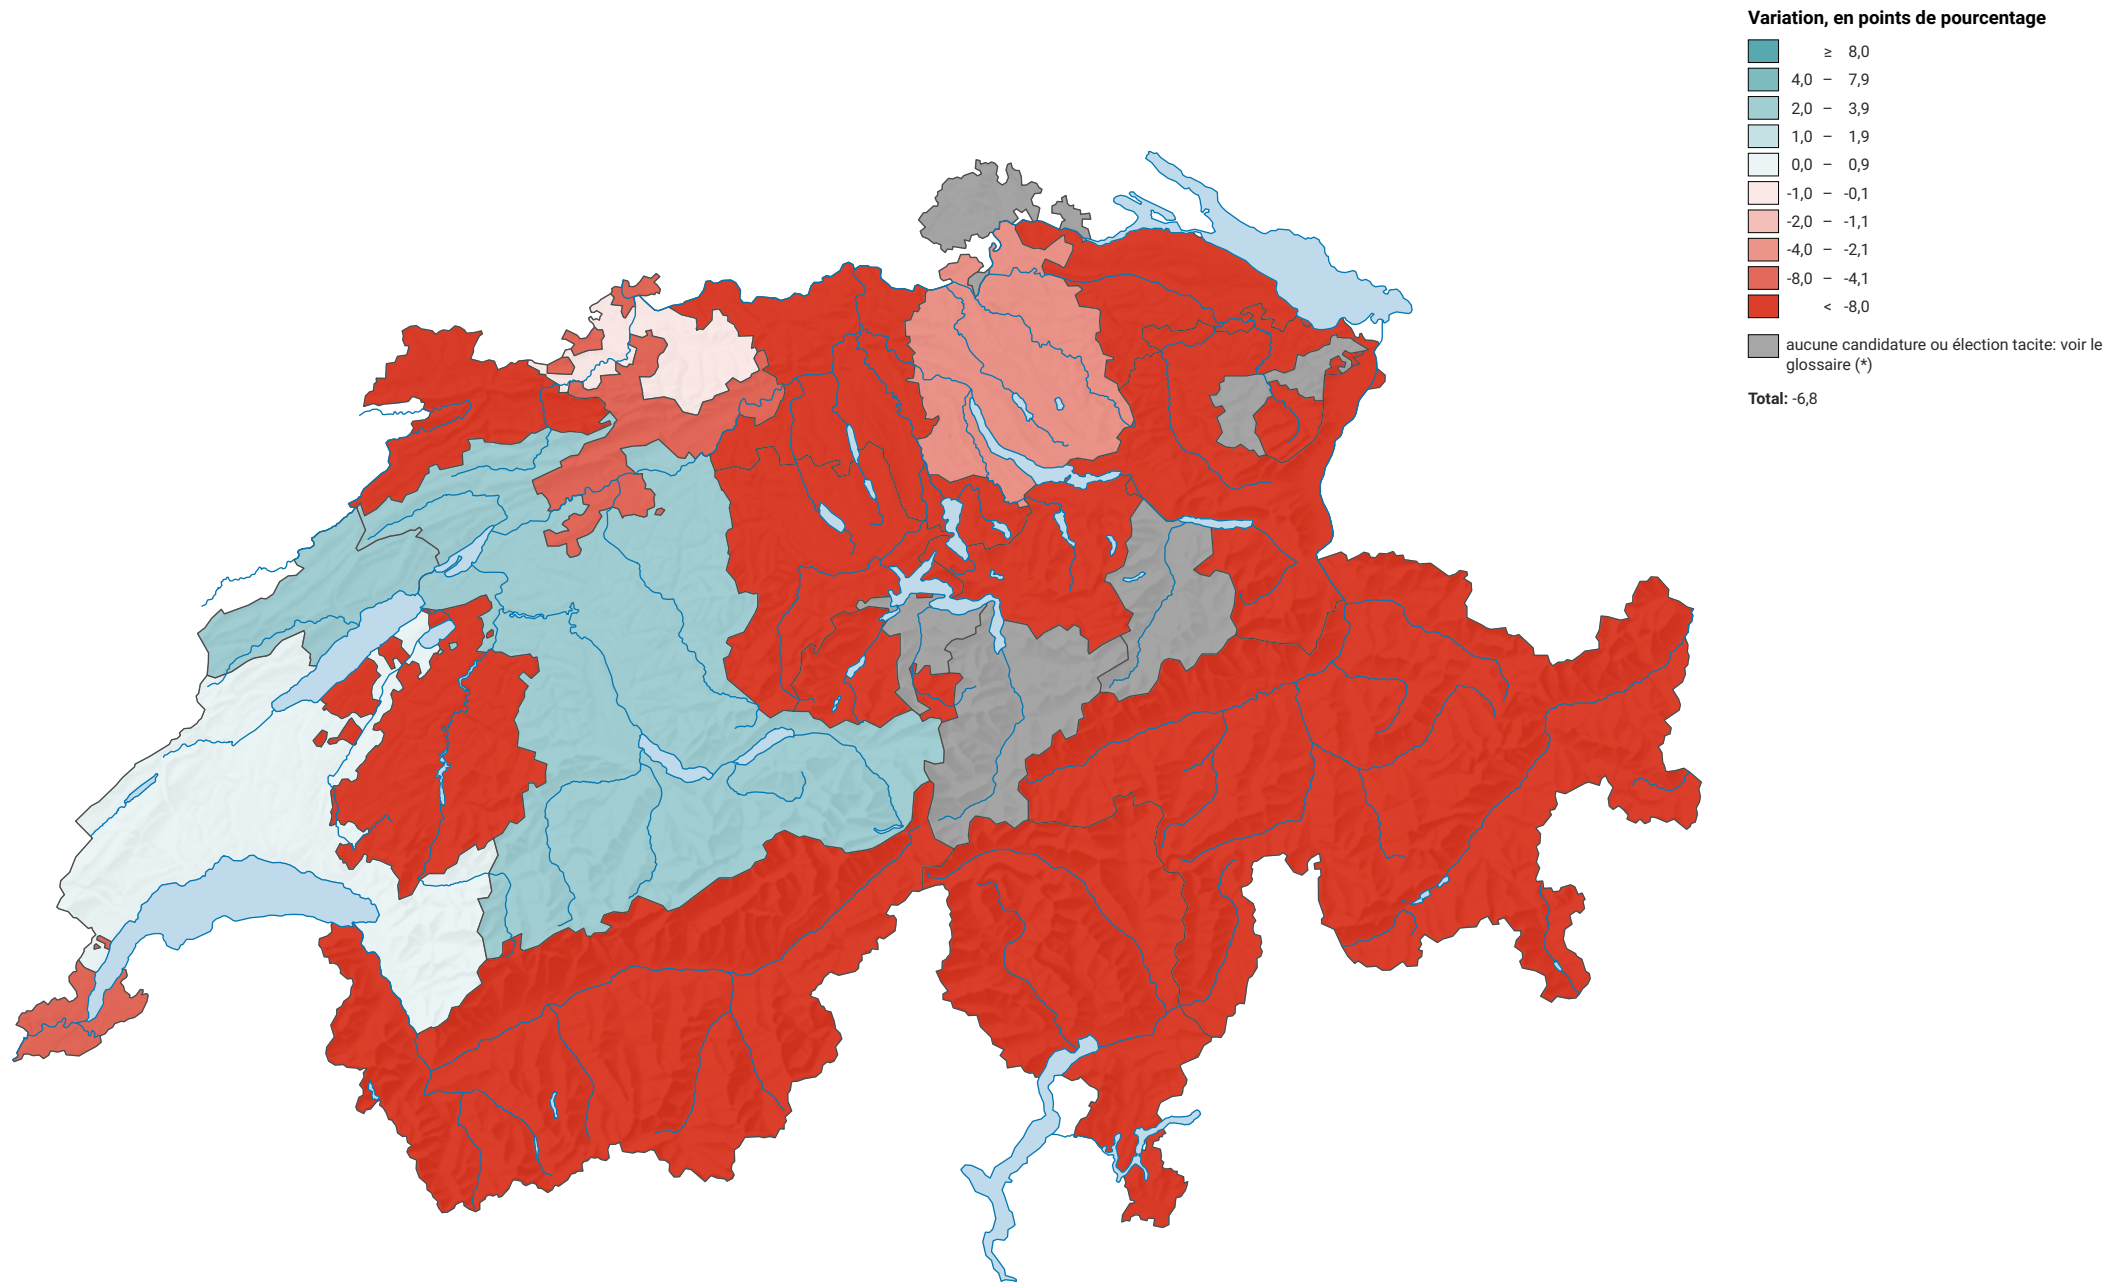

# Variation de la force du parti démocrate-chrétien suisse (PDC), de 1979 à 2007

0 25 50 km

Niveau géographique:  
Cantons