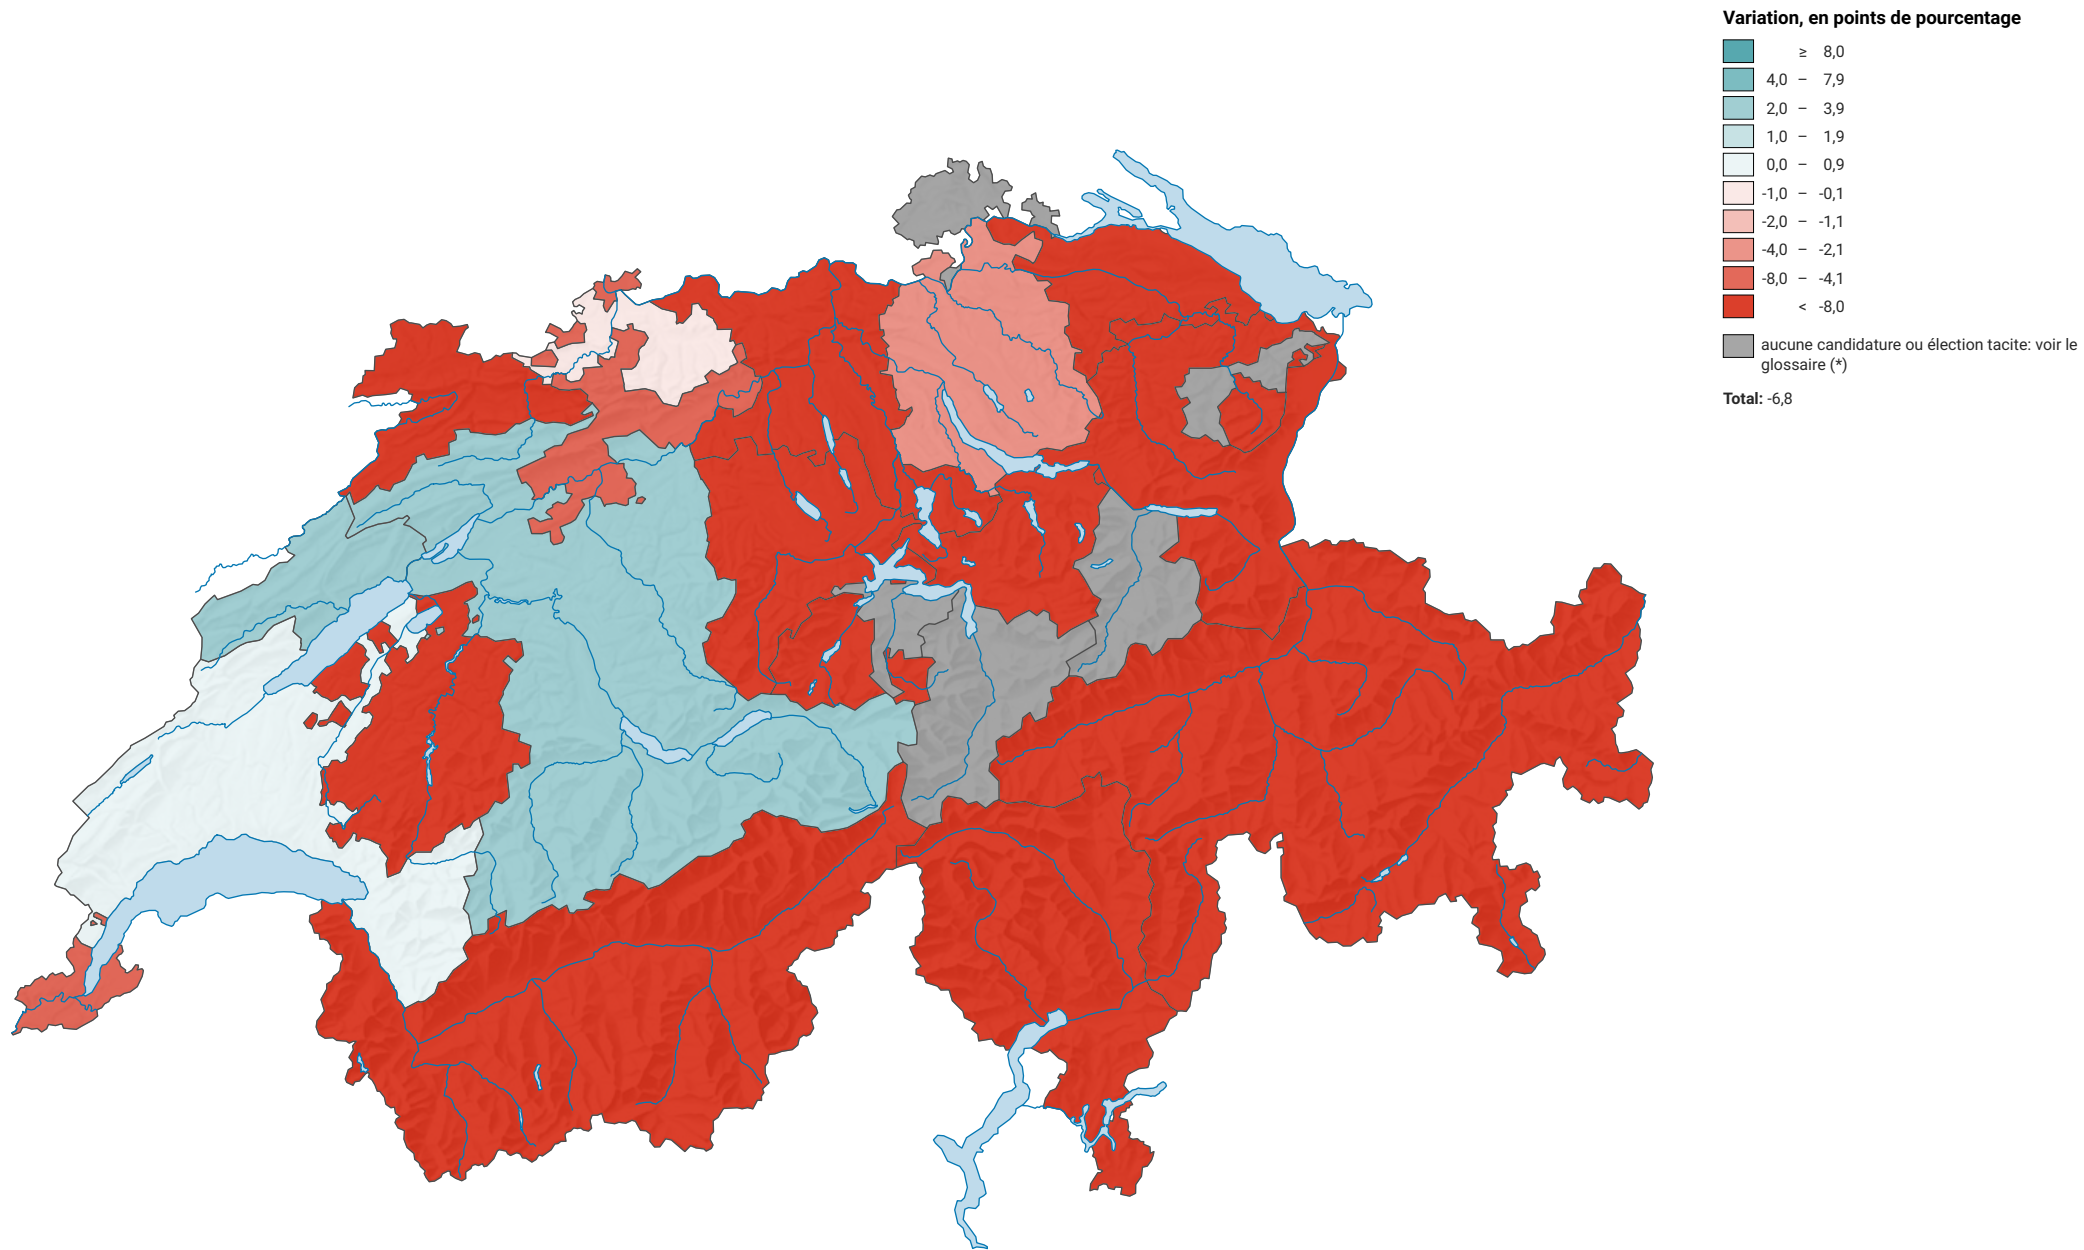

Variation de la force du parti démocrate-chrétien suisse (PDC), de 1979 à 2007

0 35 70 km

Niveau géographique:
Cantons