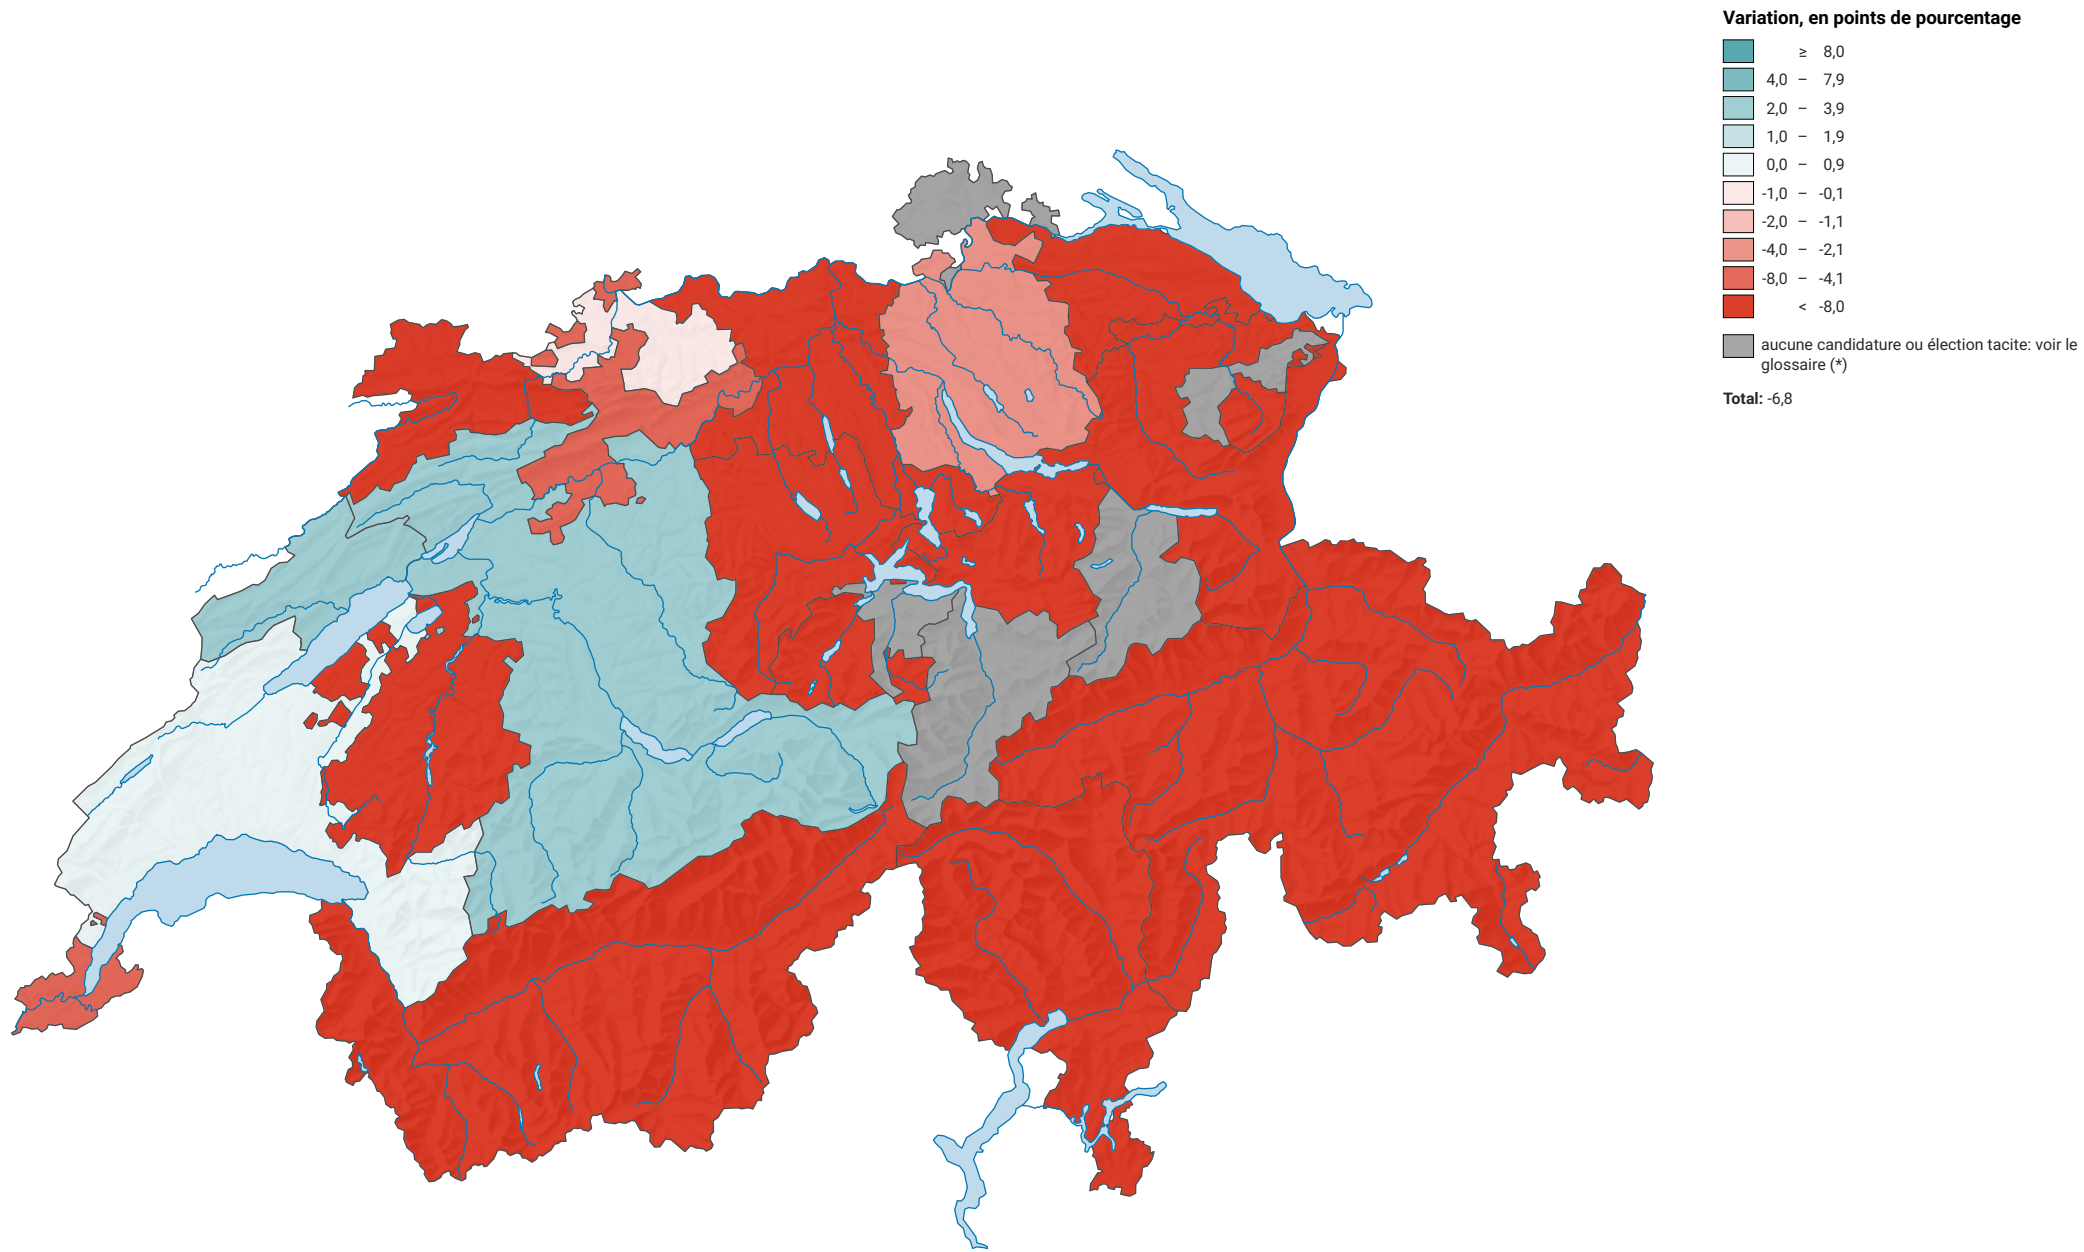

Variation de la force du parti démocrate-chrétien suisse (PDC), de 1979 à 2007

0 35 70 km

Niveau géographique:
Cantons