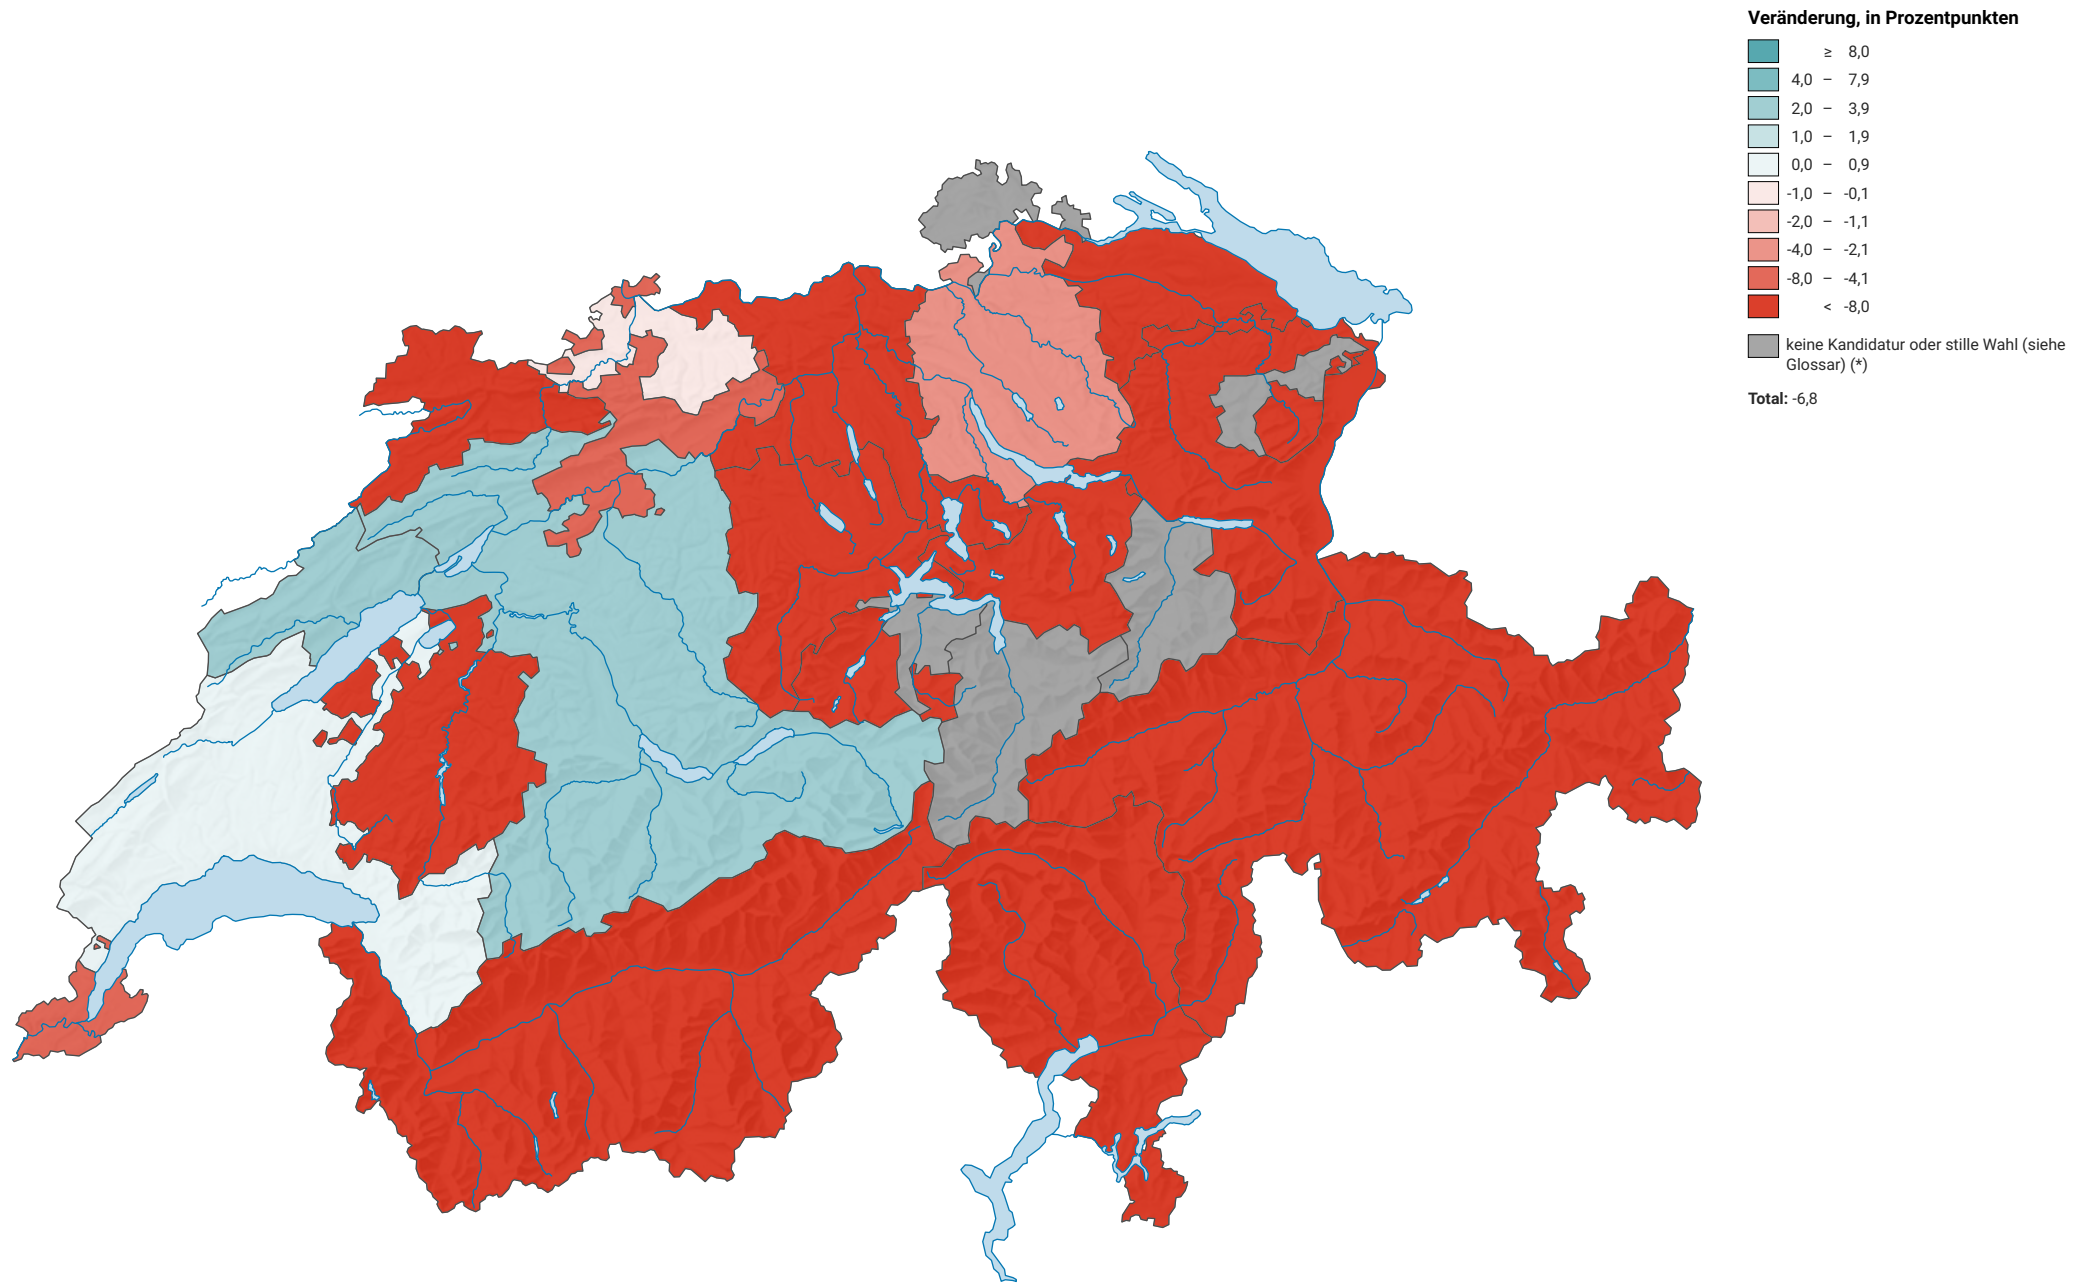

Veränderung der Parteistärke der Christlichdemokratischen Volkspartei (CVP), 1979-2007

0 25 50 km
Raumgliederung:
Kantone