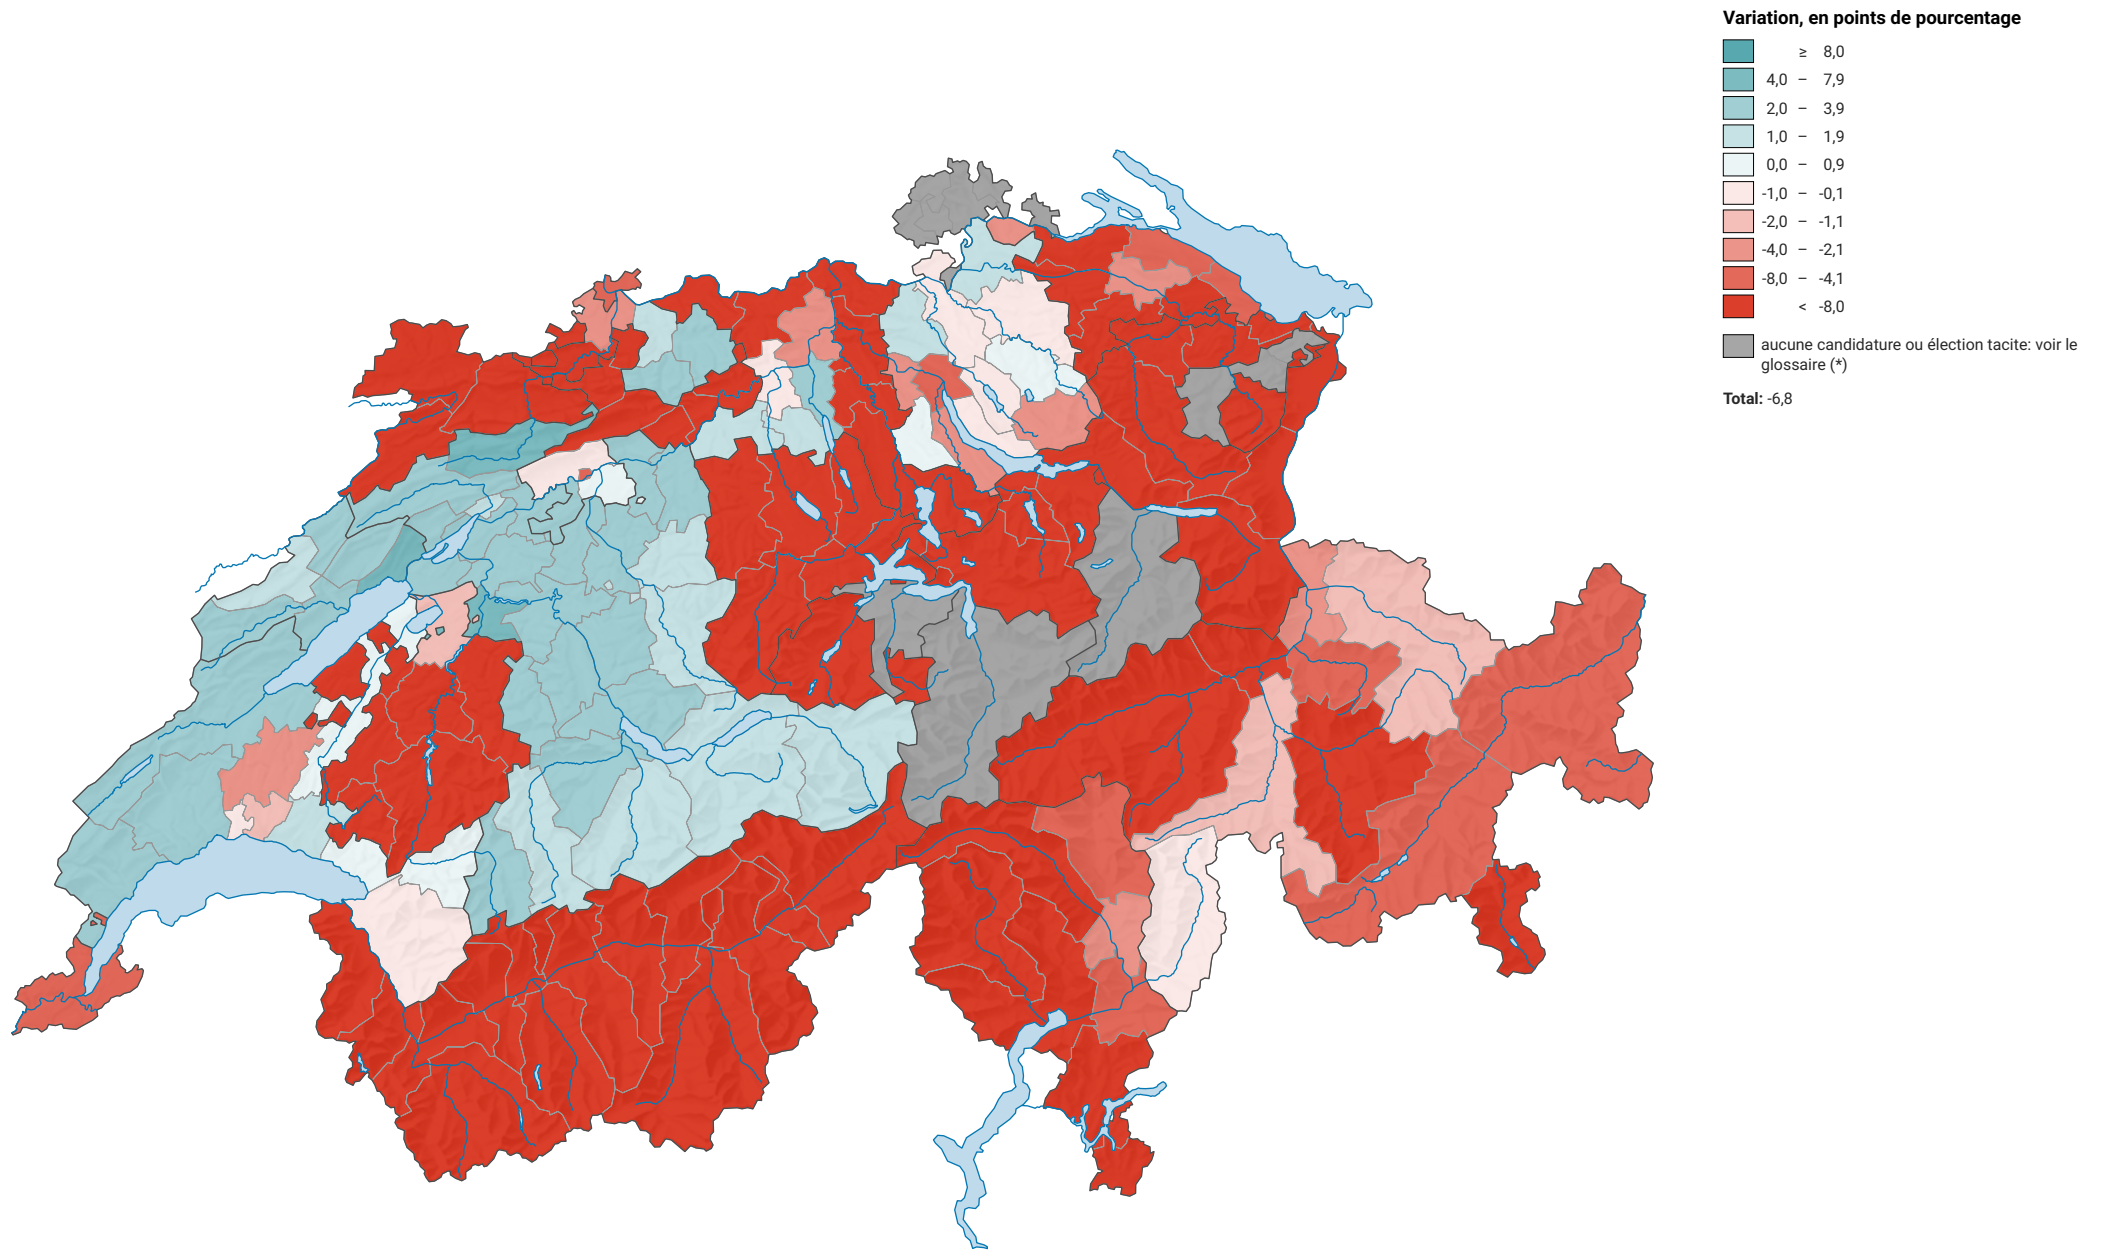

# Variation de la force du parti démocrate-chrétien suisse (PDC), de 1979 à 2007

0 35 70 km

**Niveau géographique:**  
Districts