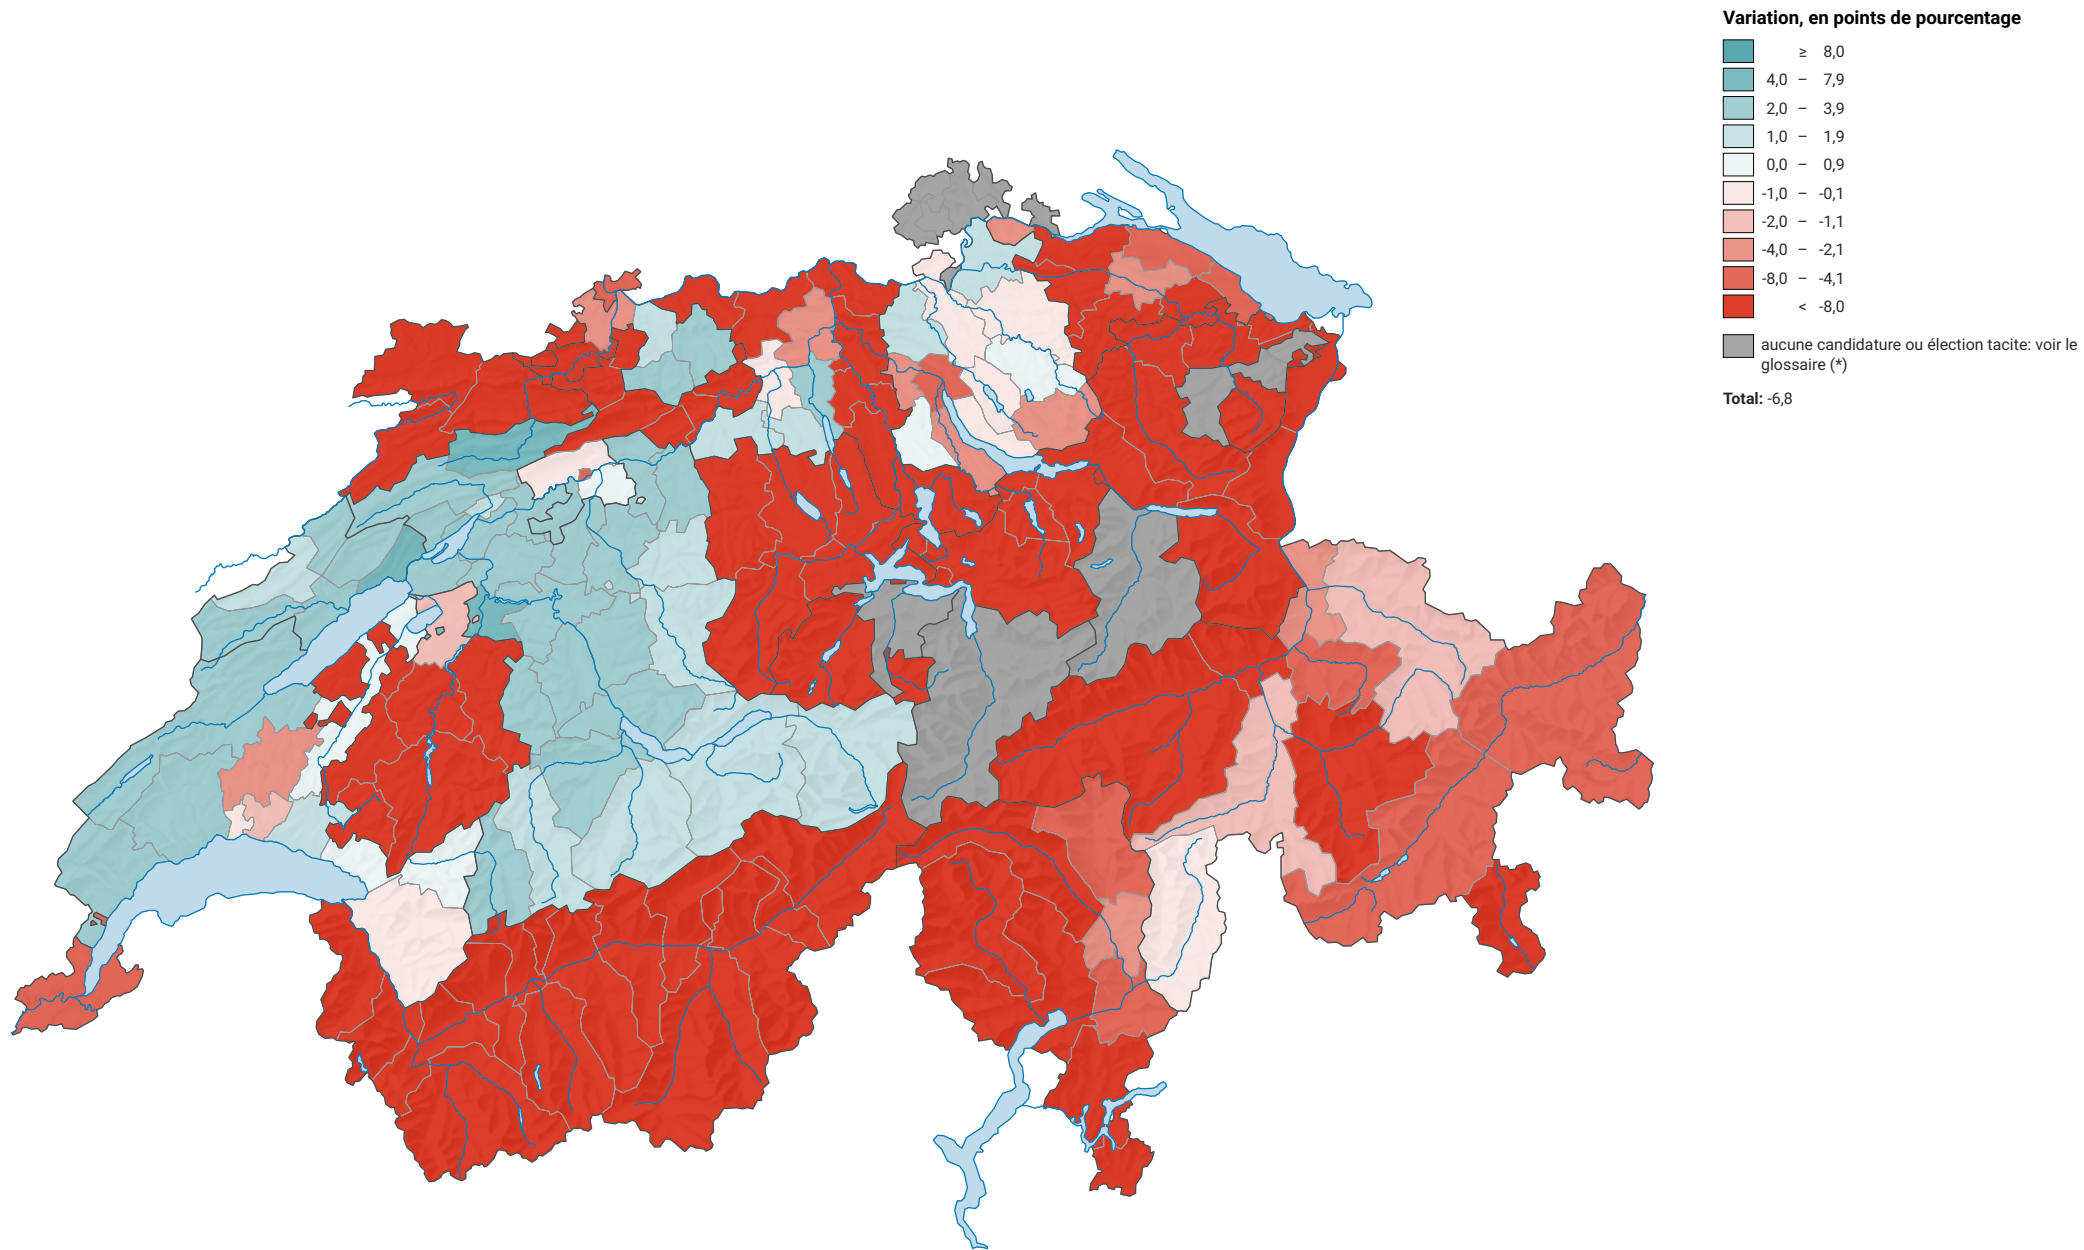

Variation de la force du parti démocrate-chrétien suisse (PDC), de 1979 à 2007

0 35 70 km

Niveau géographique:
Districts