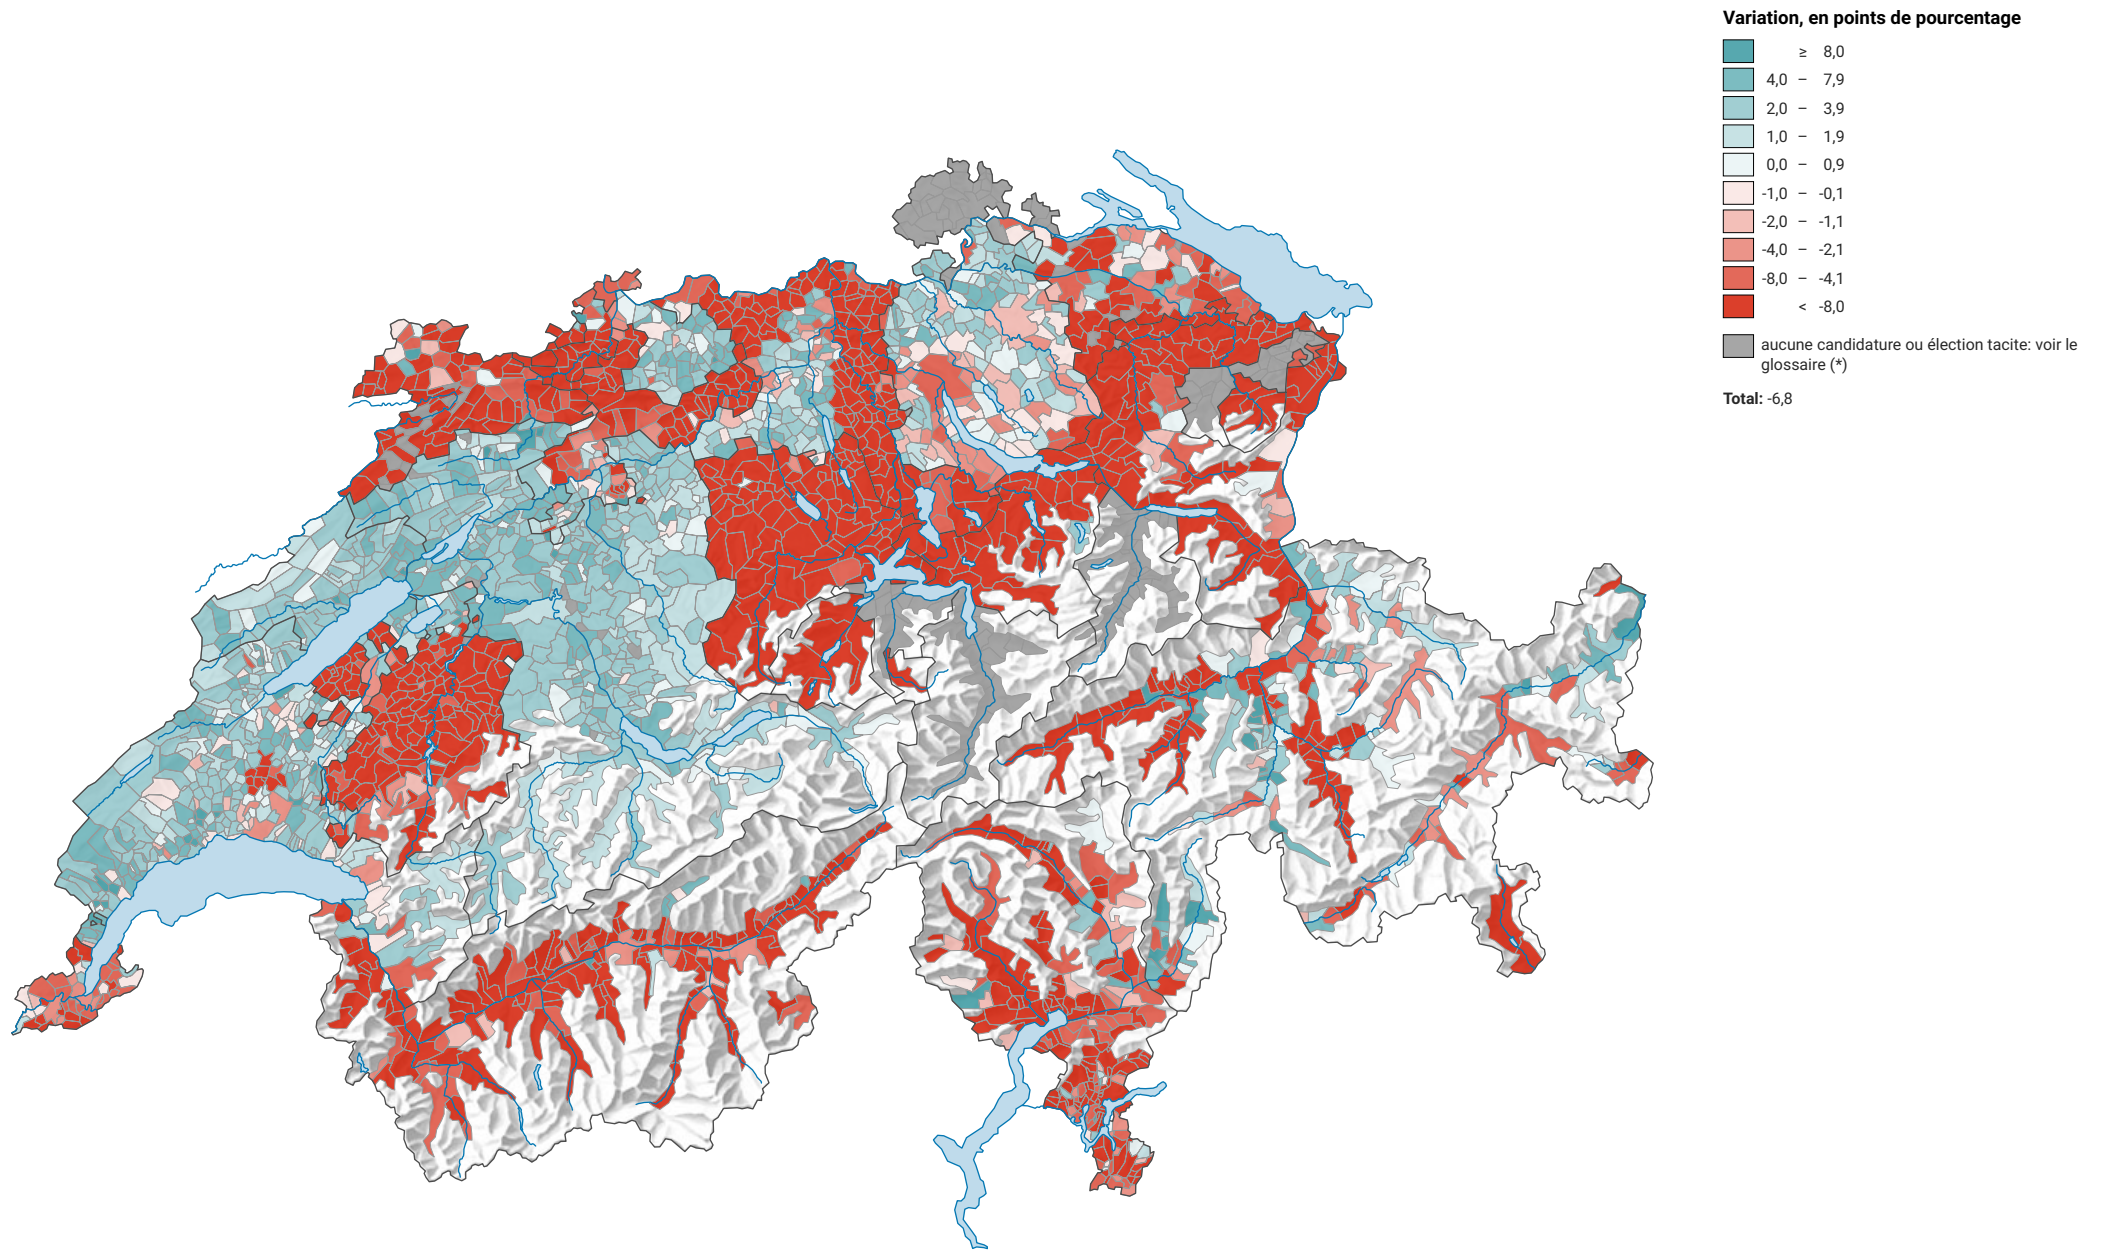

Variation de la force du parti démocrate-chrétien suisse (PDC), de 1979 à 2007

0 35 70 km

Niveau géographique:
Communes (politique)