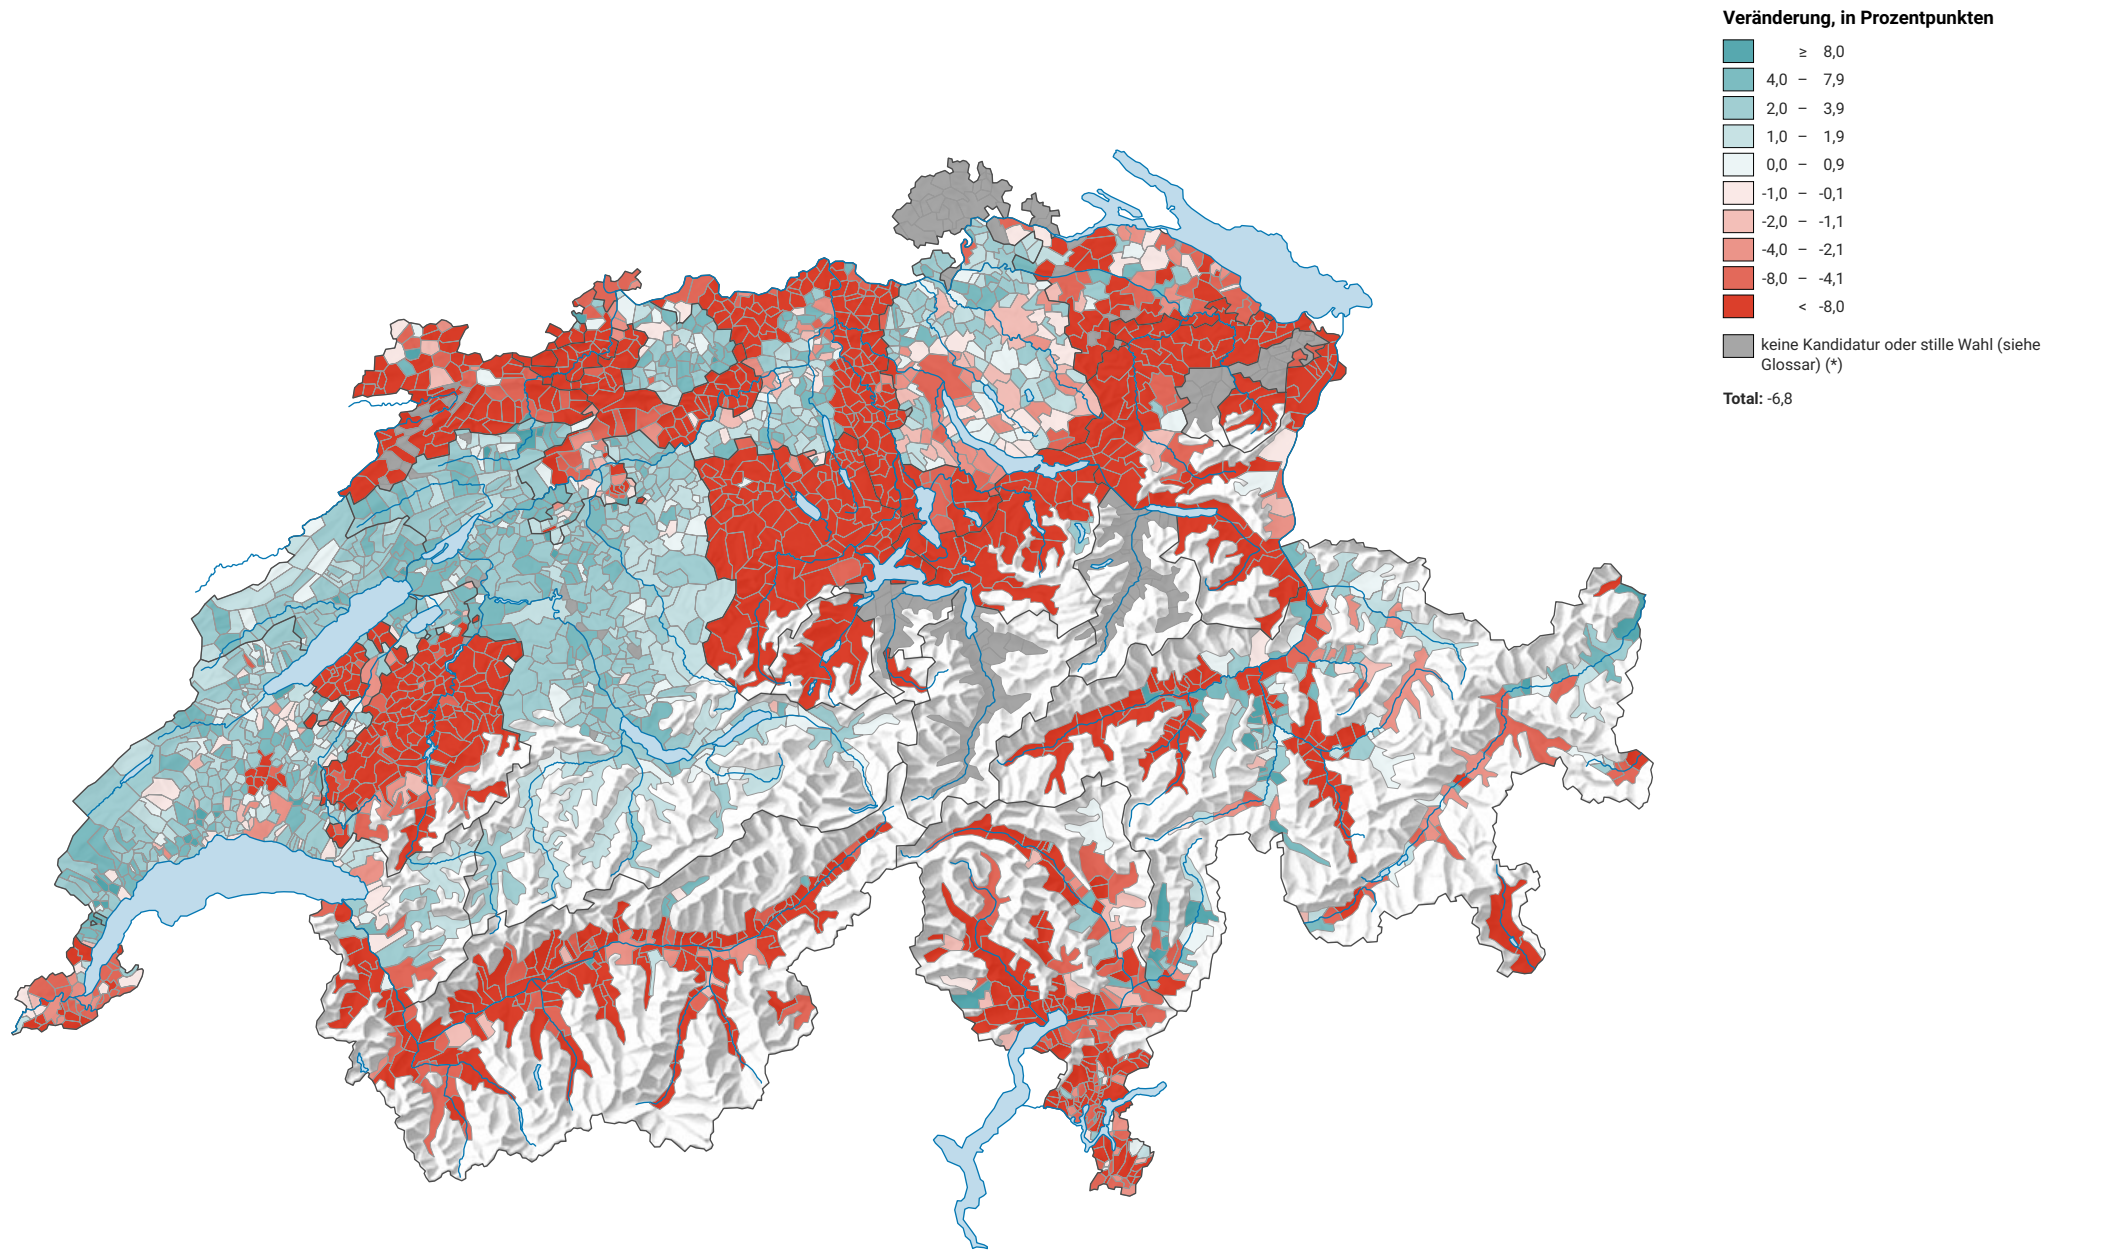

Veränderung der Parteistärke der Christlichdemokratischen Volkspartei (CVP), 1979-2007

0 35 70 km

Raumgliederung:
Gemeinden (Politik)