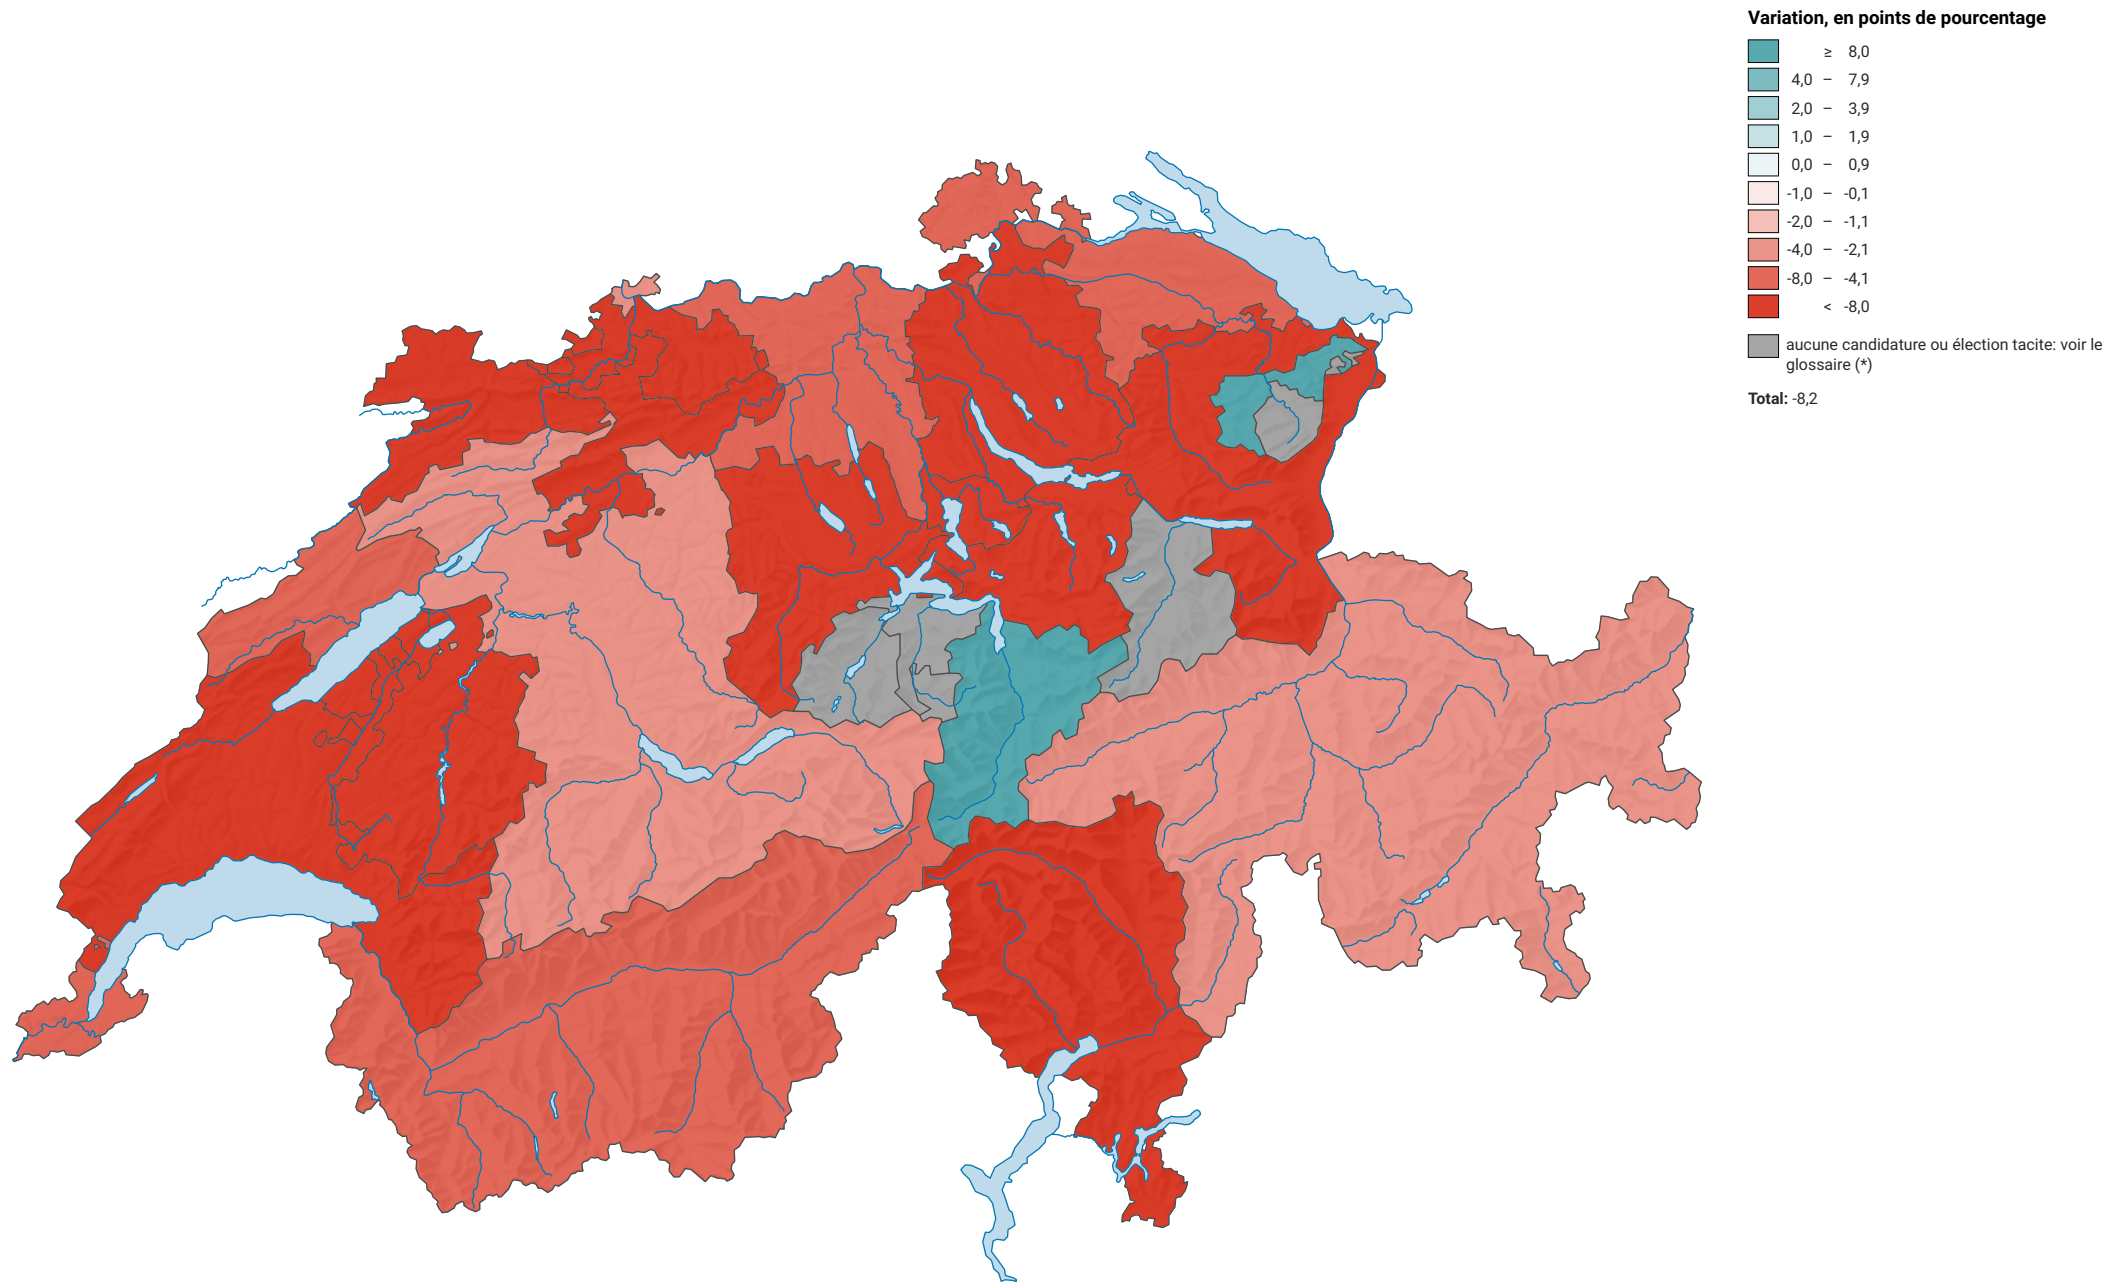

# Variation de la force du parti radical-démocratique suisse (PRD), de 1979 à 2007

0 25 50 km

**Niveau géographique:**  
Cantons