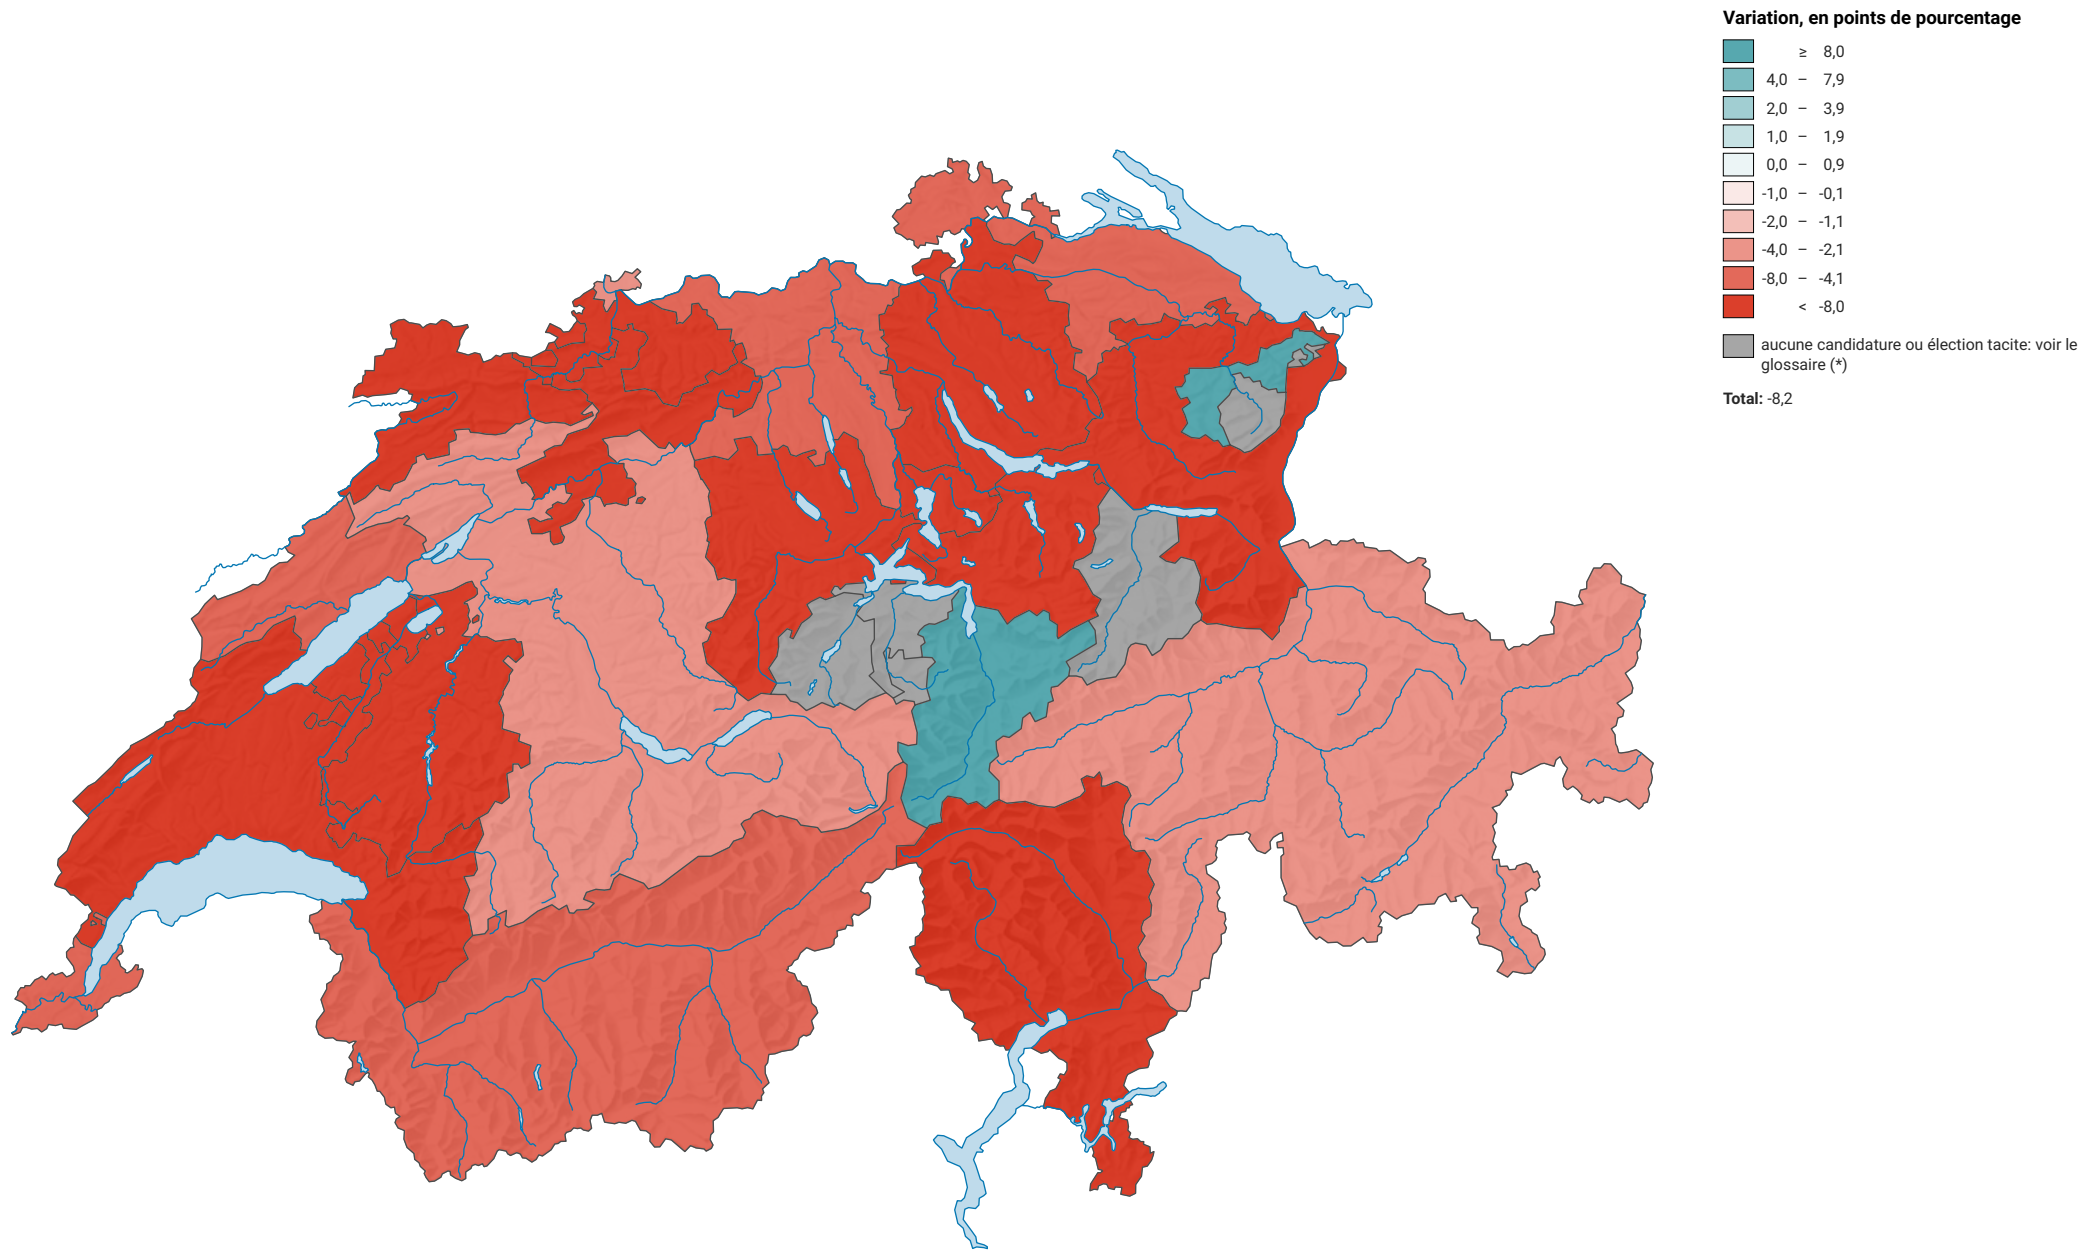

Variation de la force du parti radical-démocratique suisse (PRD), de 1979 à 2007

0 35 70 km

Niveau géographique:
Cantons