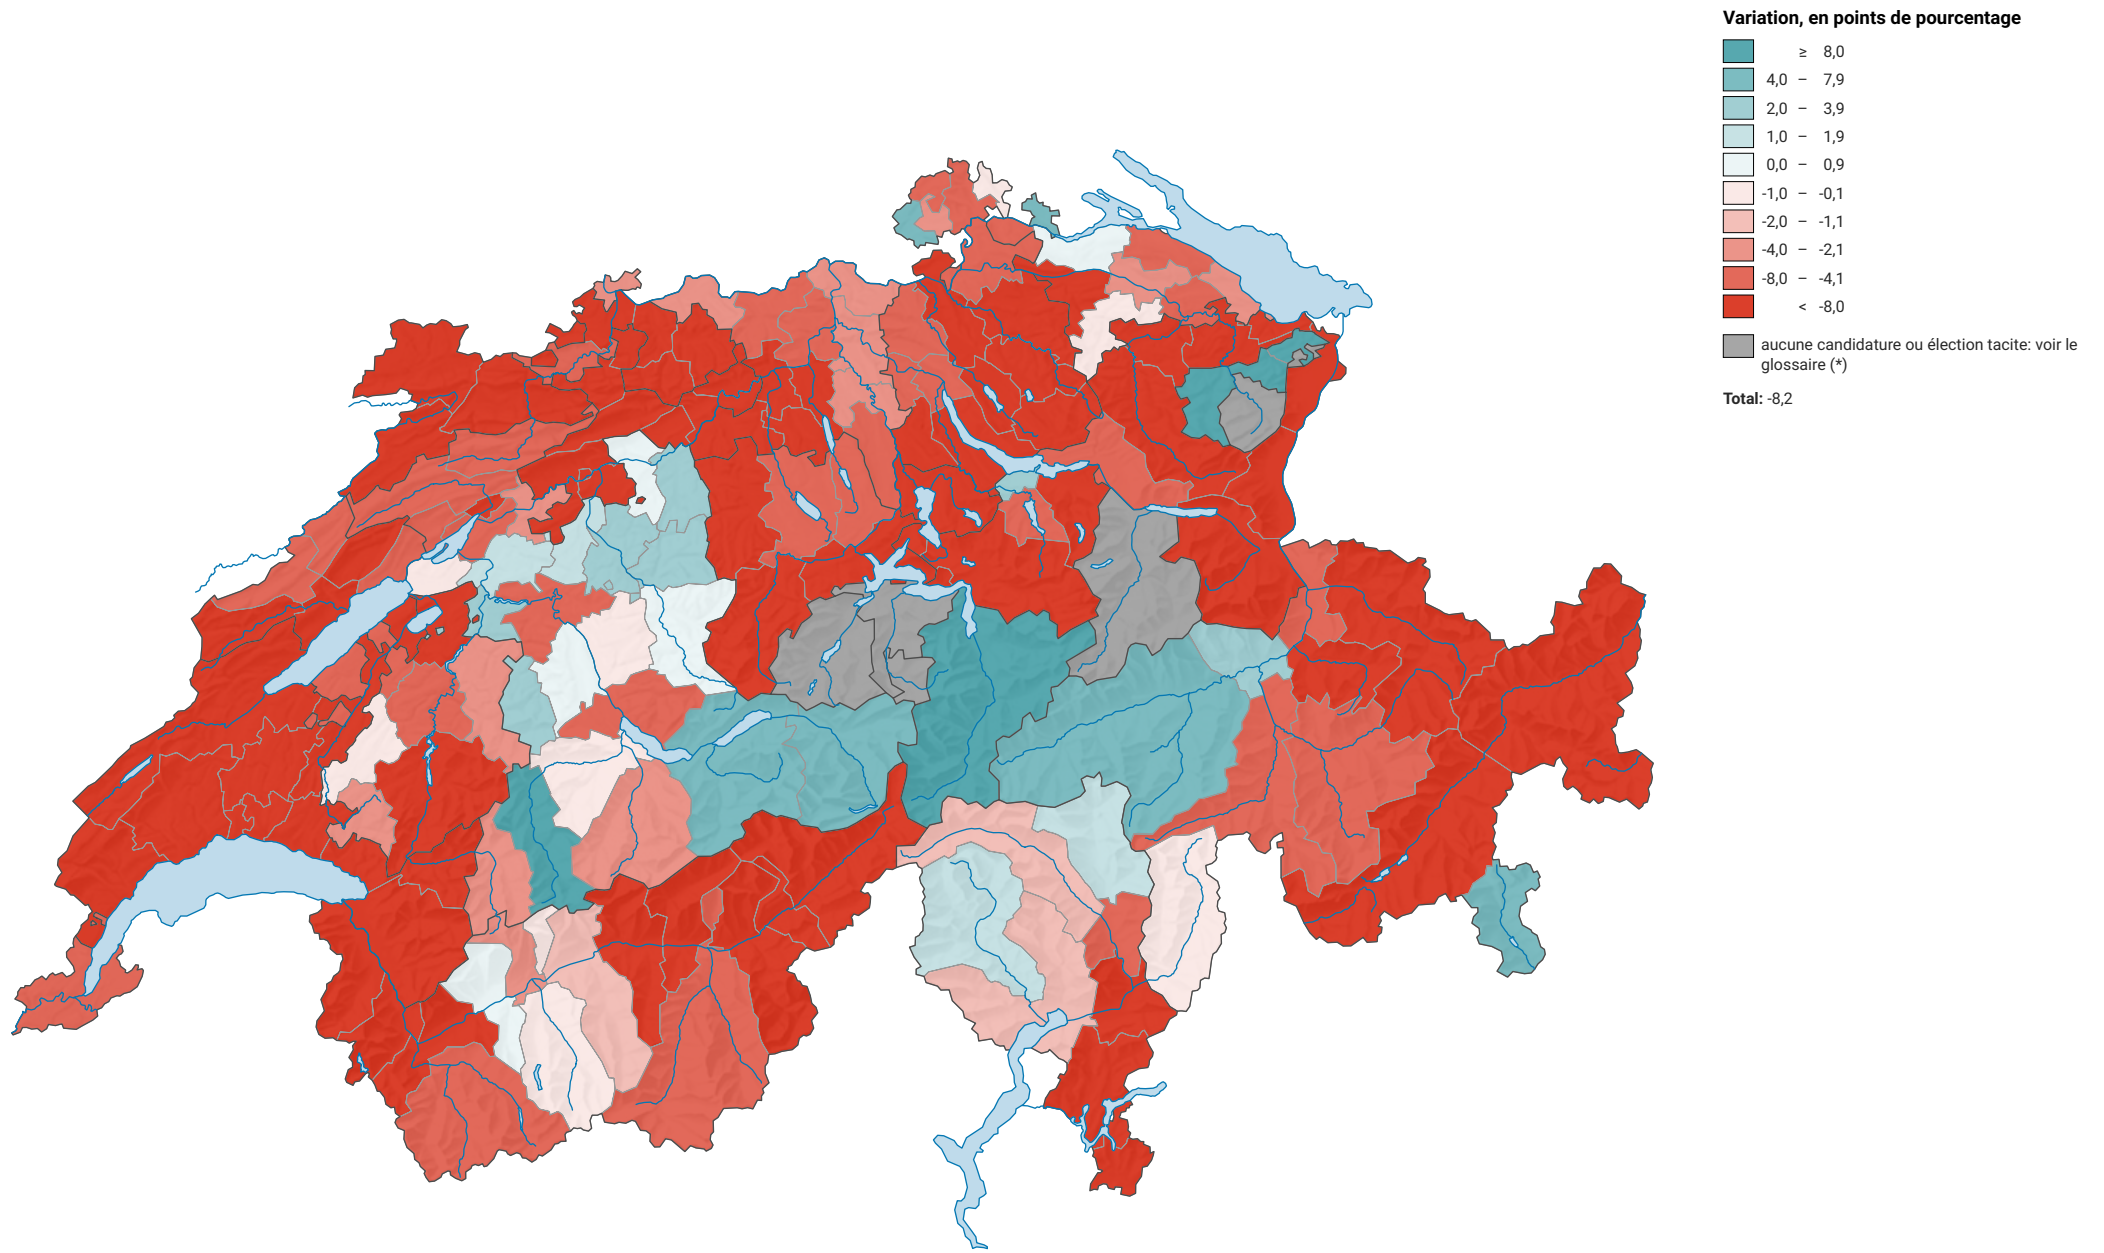

Variation de la force du parti radical-démocratique suisse (PRD), de 1979 à 2007

0 35 70 km

Niveau géographique:
Districts