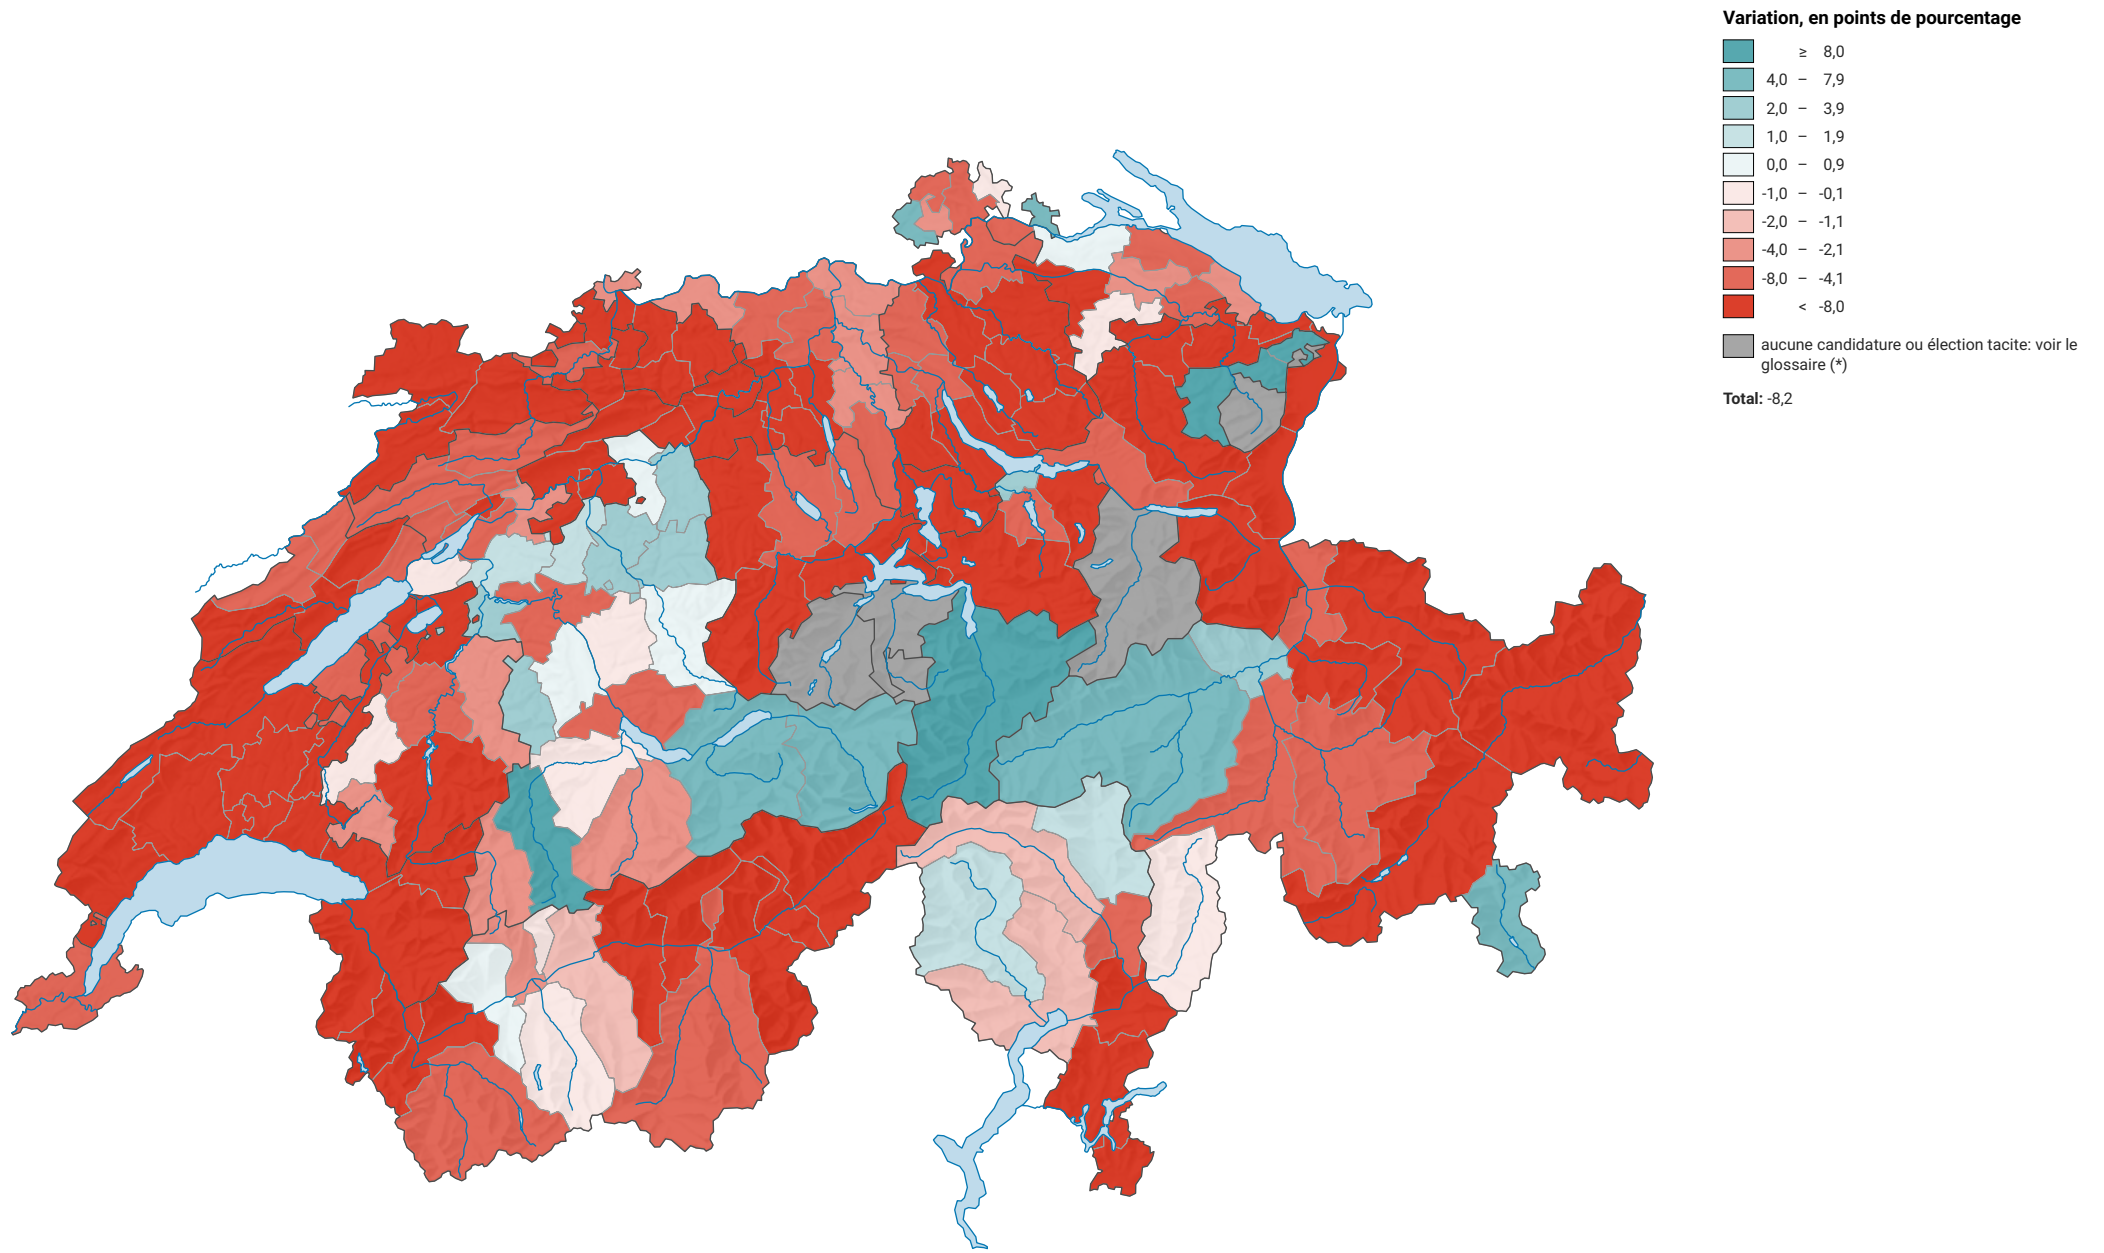

# Variation de la force du parti radical-démocratique suisse (PRD), de 1979 à 2007

0 35 70 km

**Niveau géographique:**  
Districts