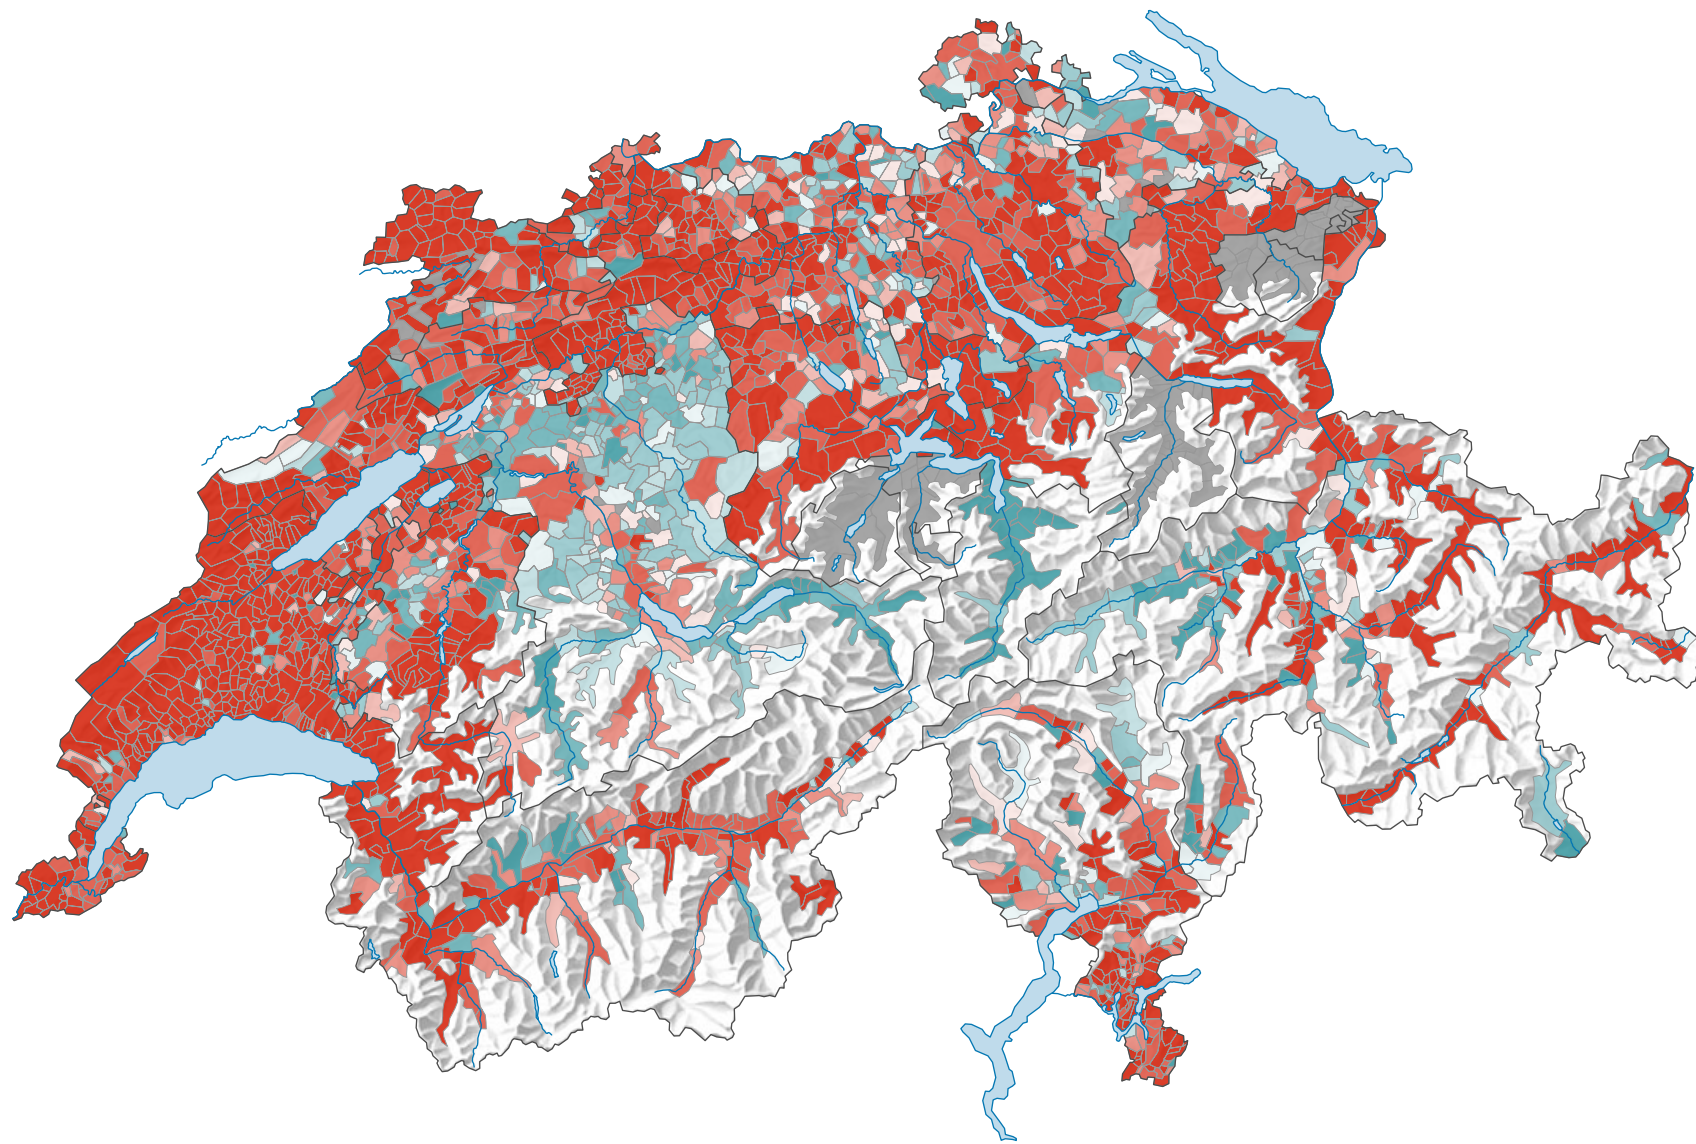

Variation de la force du parti radical-démocratique suisse (PRD), de 1979 à 2007

Variation, en points de pourcentage

Total: -8,2

0 25 50 km

Niveau géographique:
Communes (politique)