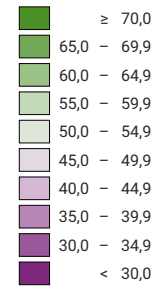

**Ja-Stimmenanteil, in %**

Schweiz: 55,5

**Anzahl gültige Stimmen**

**Total: 2 555 739**

Symbole mit einem Wert unter 500 wurden zur besseren Lesbarkeit visuell vergrössert dargestellt.

**Raumgliederung:**  
Gemeinden (Politik)