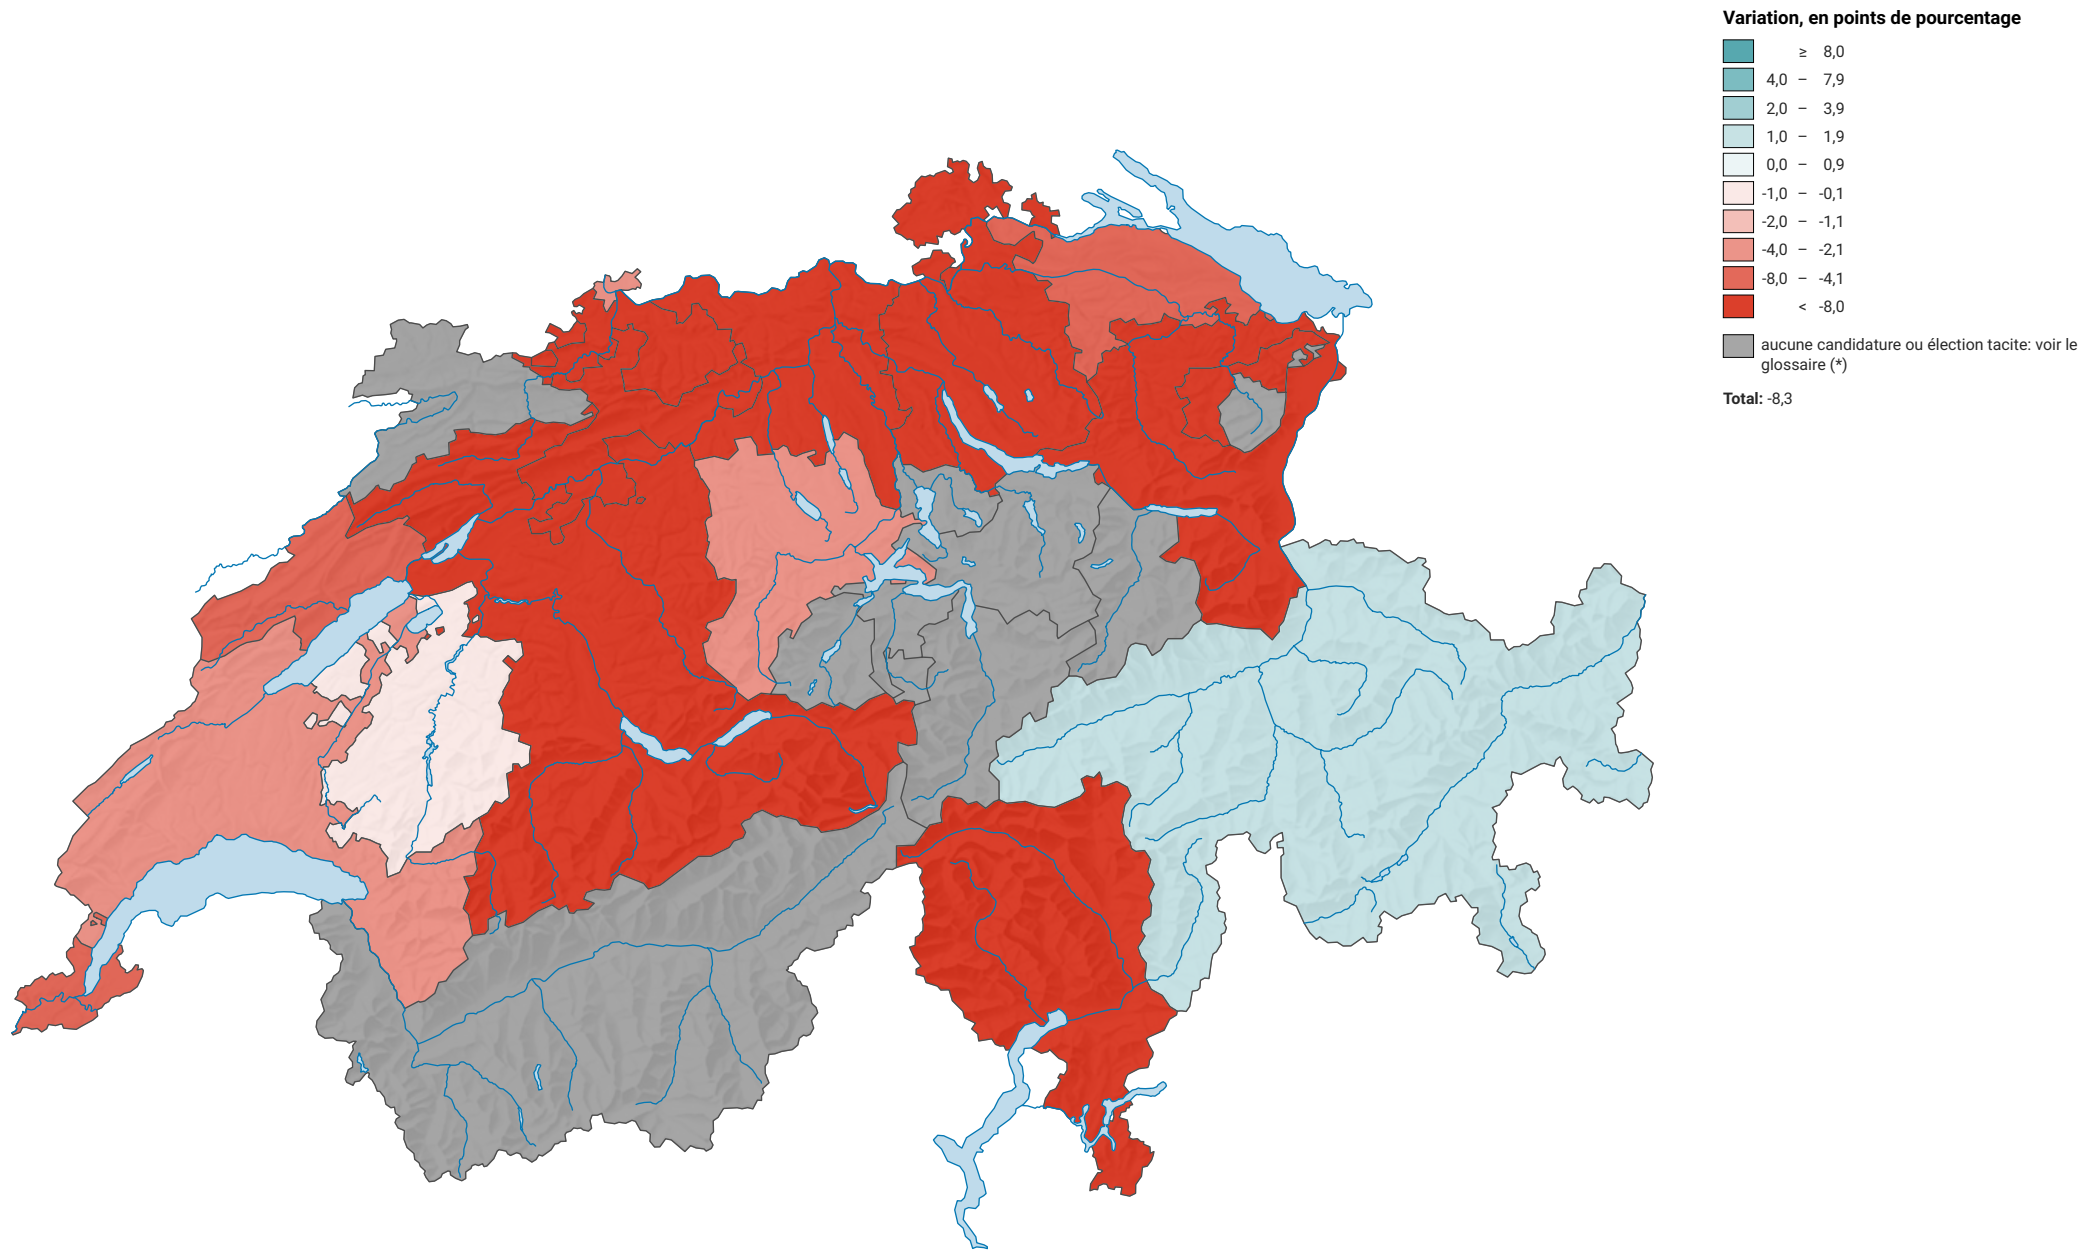

Variation de la force des petits partis de droite, de 1991 à 2007

0 35 70 km

Niveau géographique:
Cantons