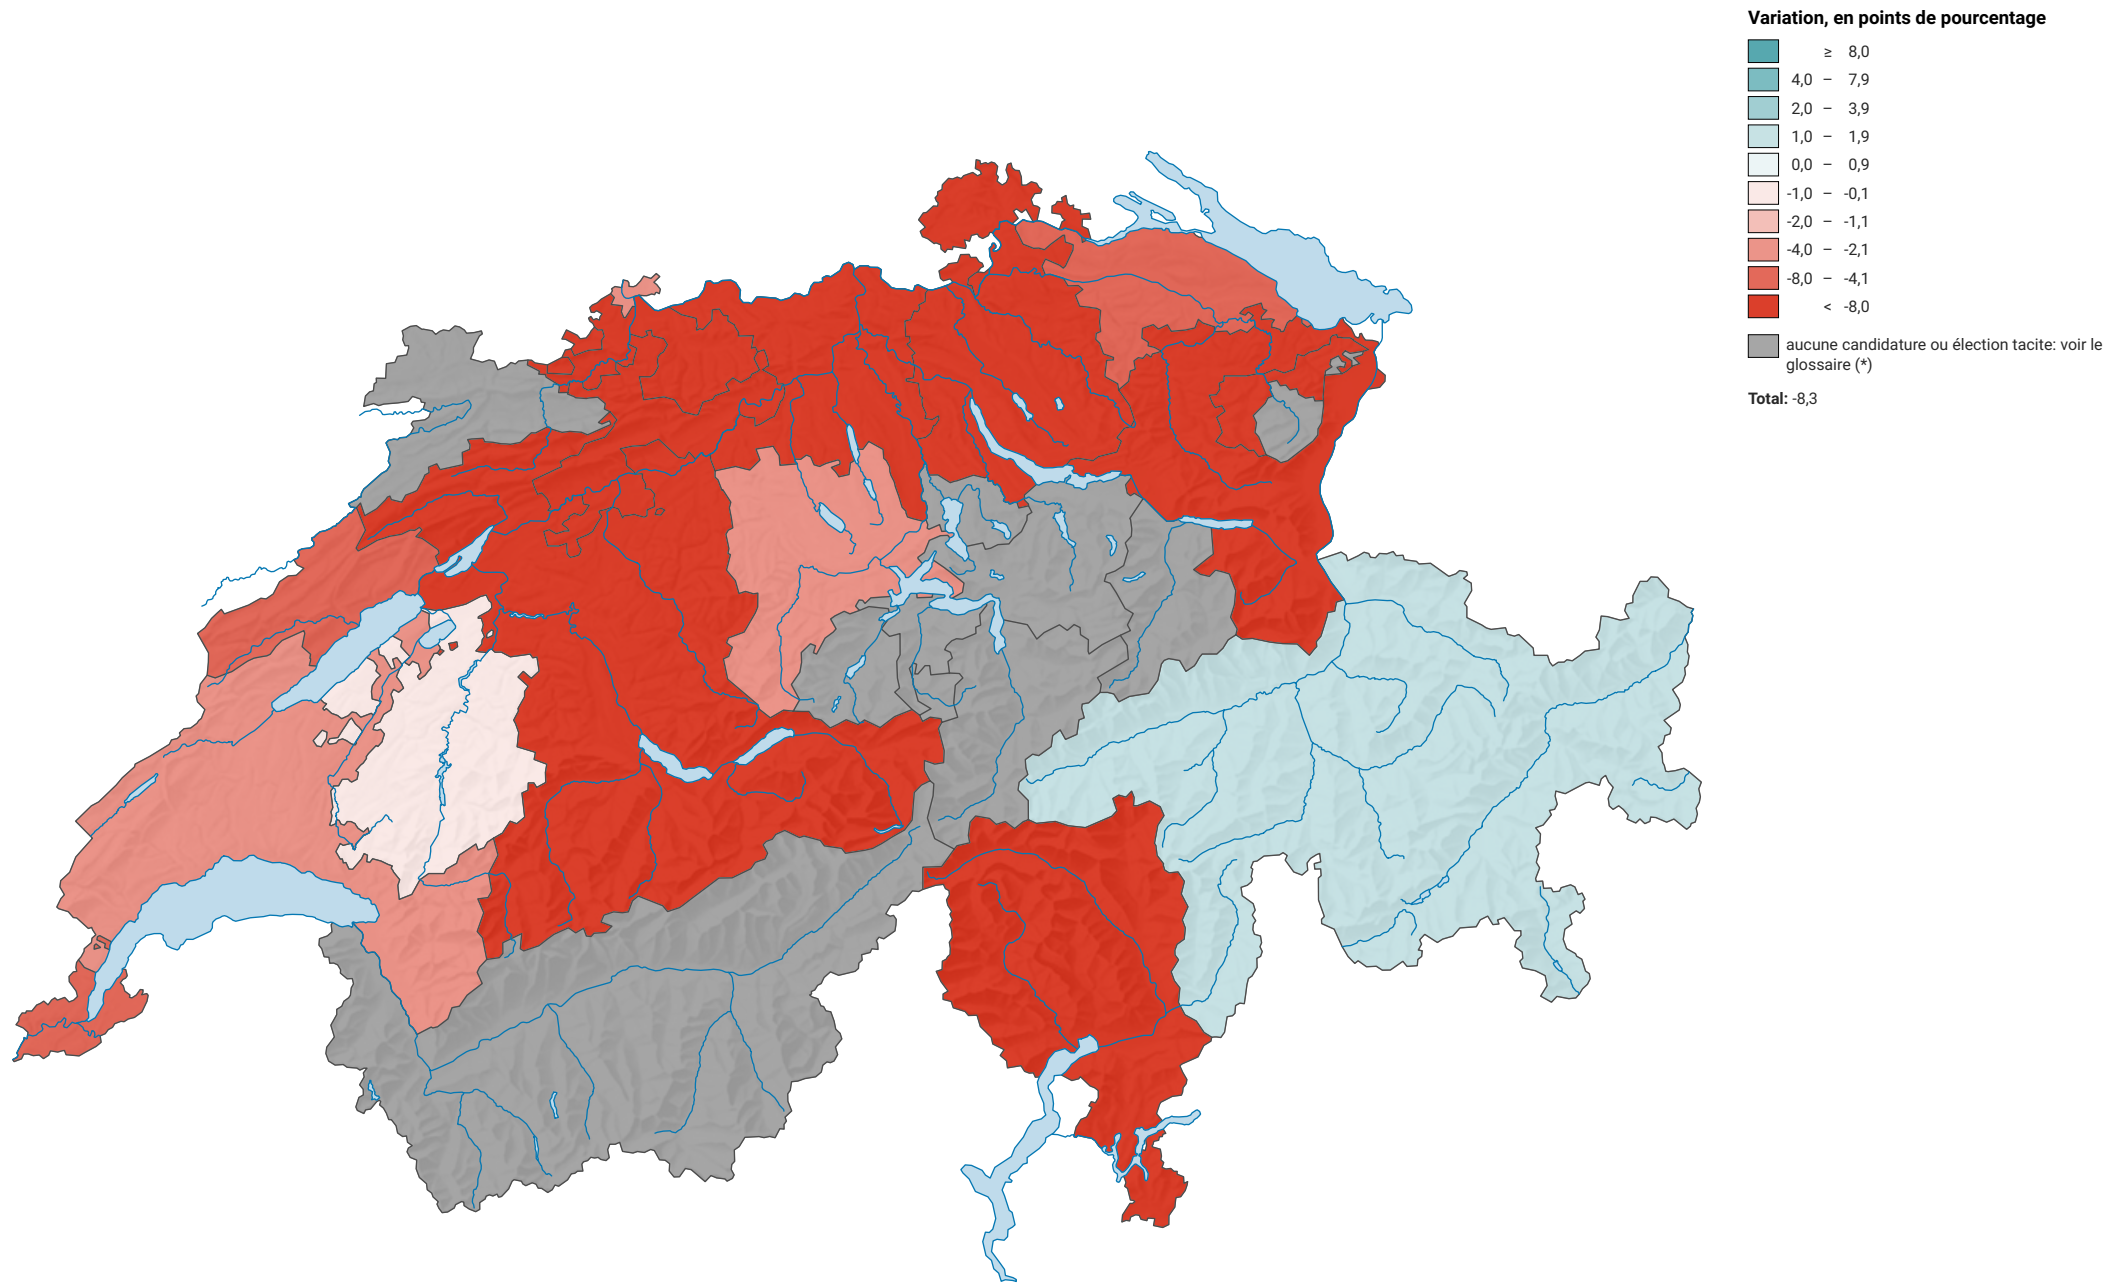

# Variation de la force des petits partis de droite, de 1991 à 2007

0 25 50 km

Niveau géographique:  
Cantons