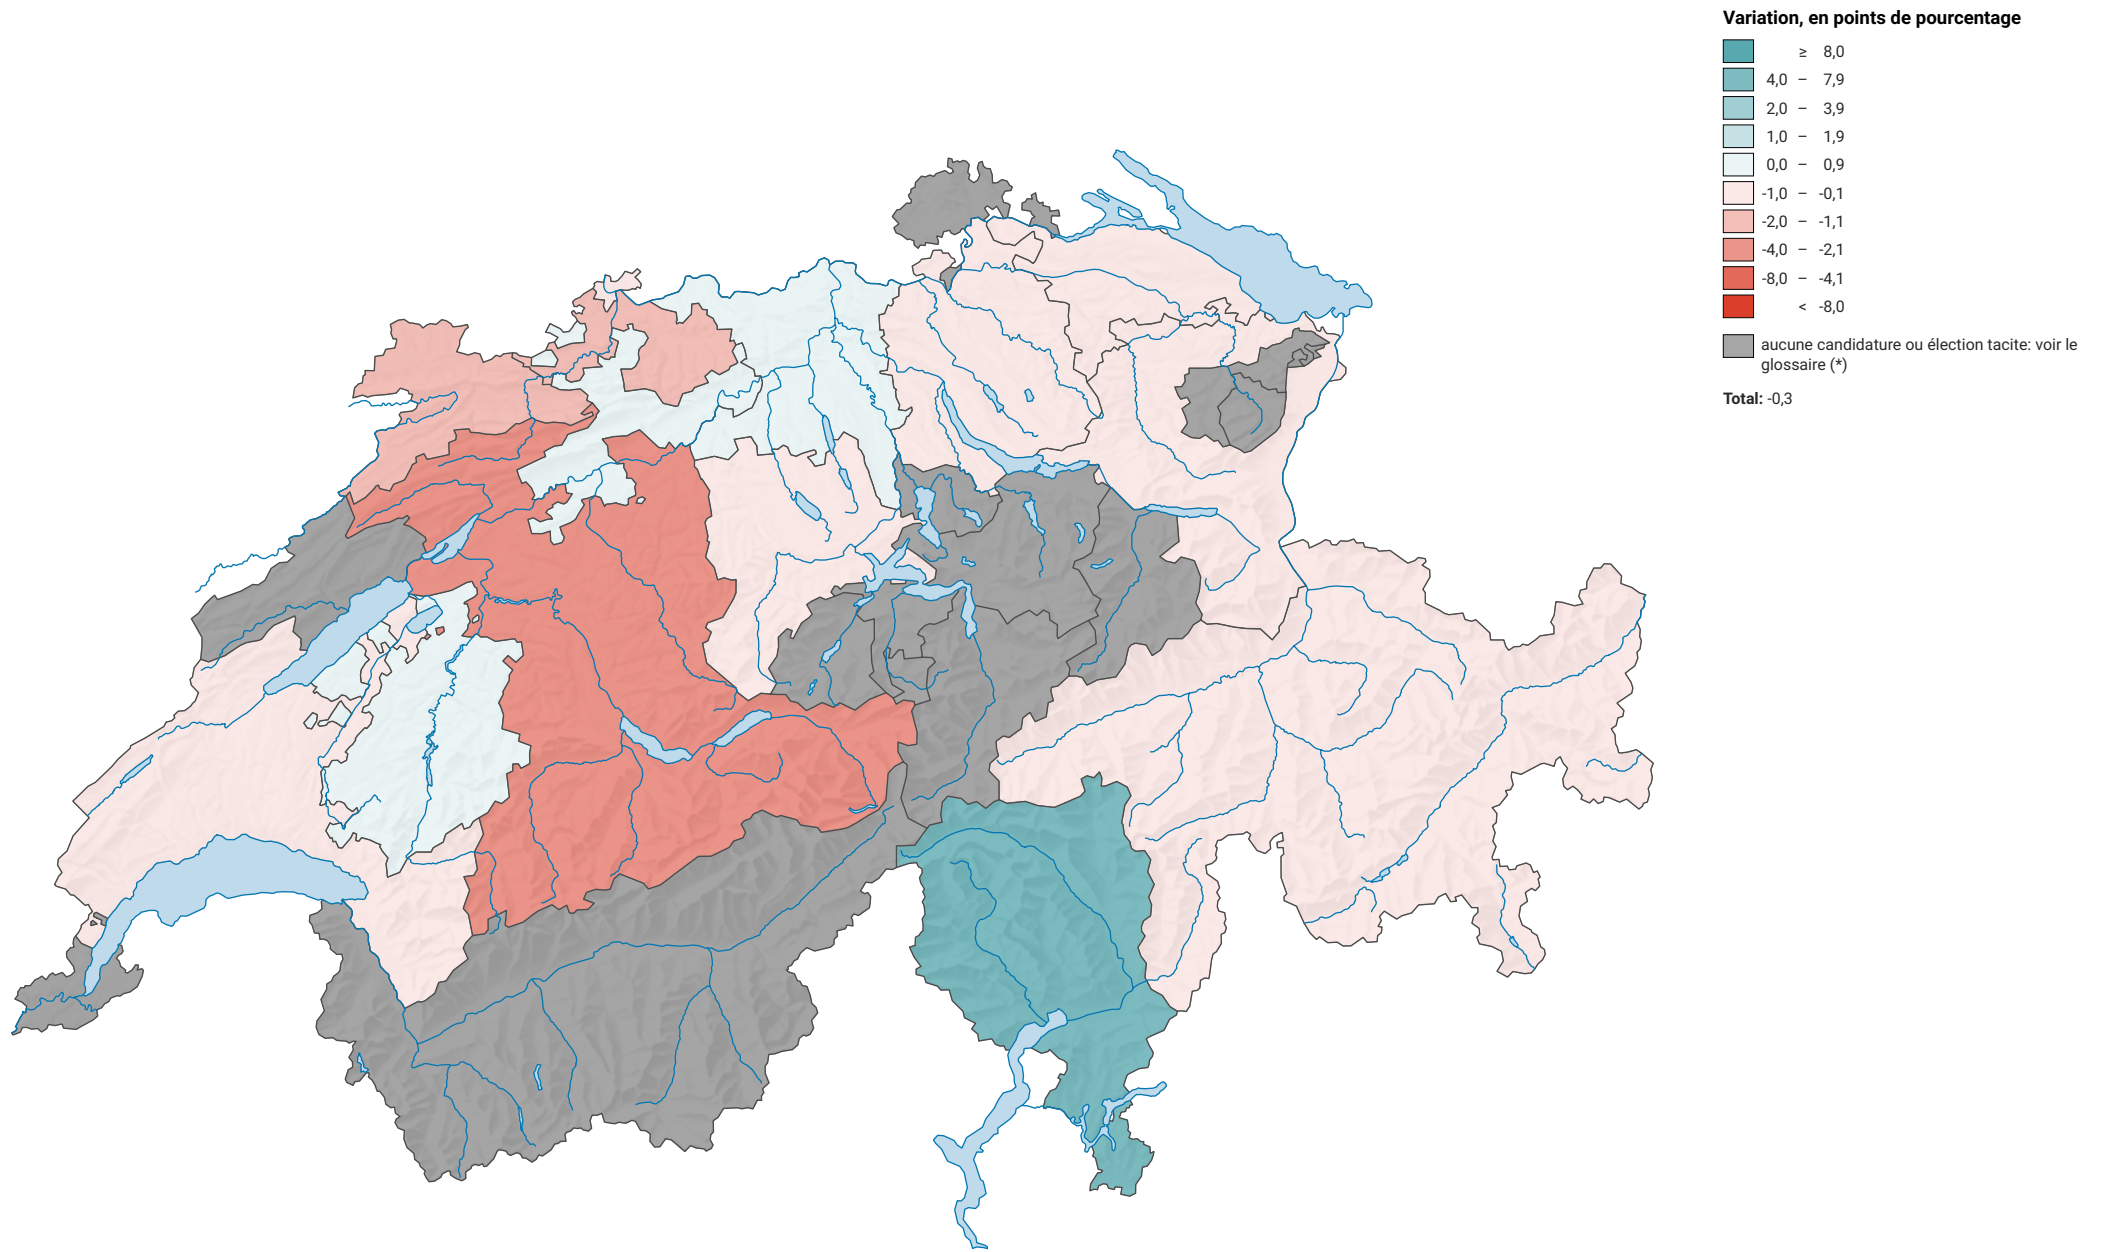

# Variation de la force des petits partis de droite, de 2003 à 2007

0 35 70 km

**Niveau géographique:**  
Cantons