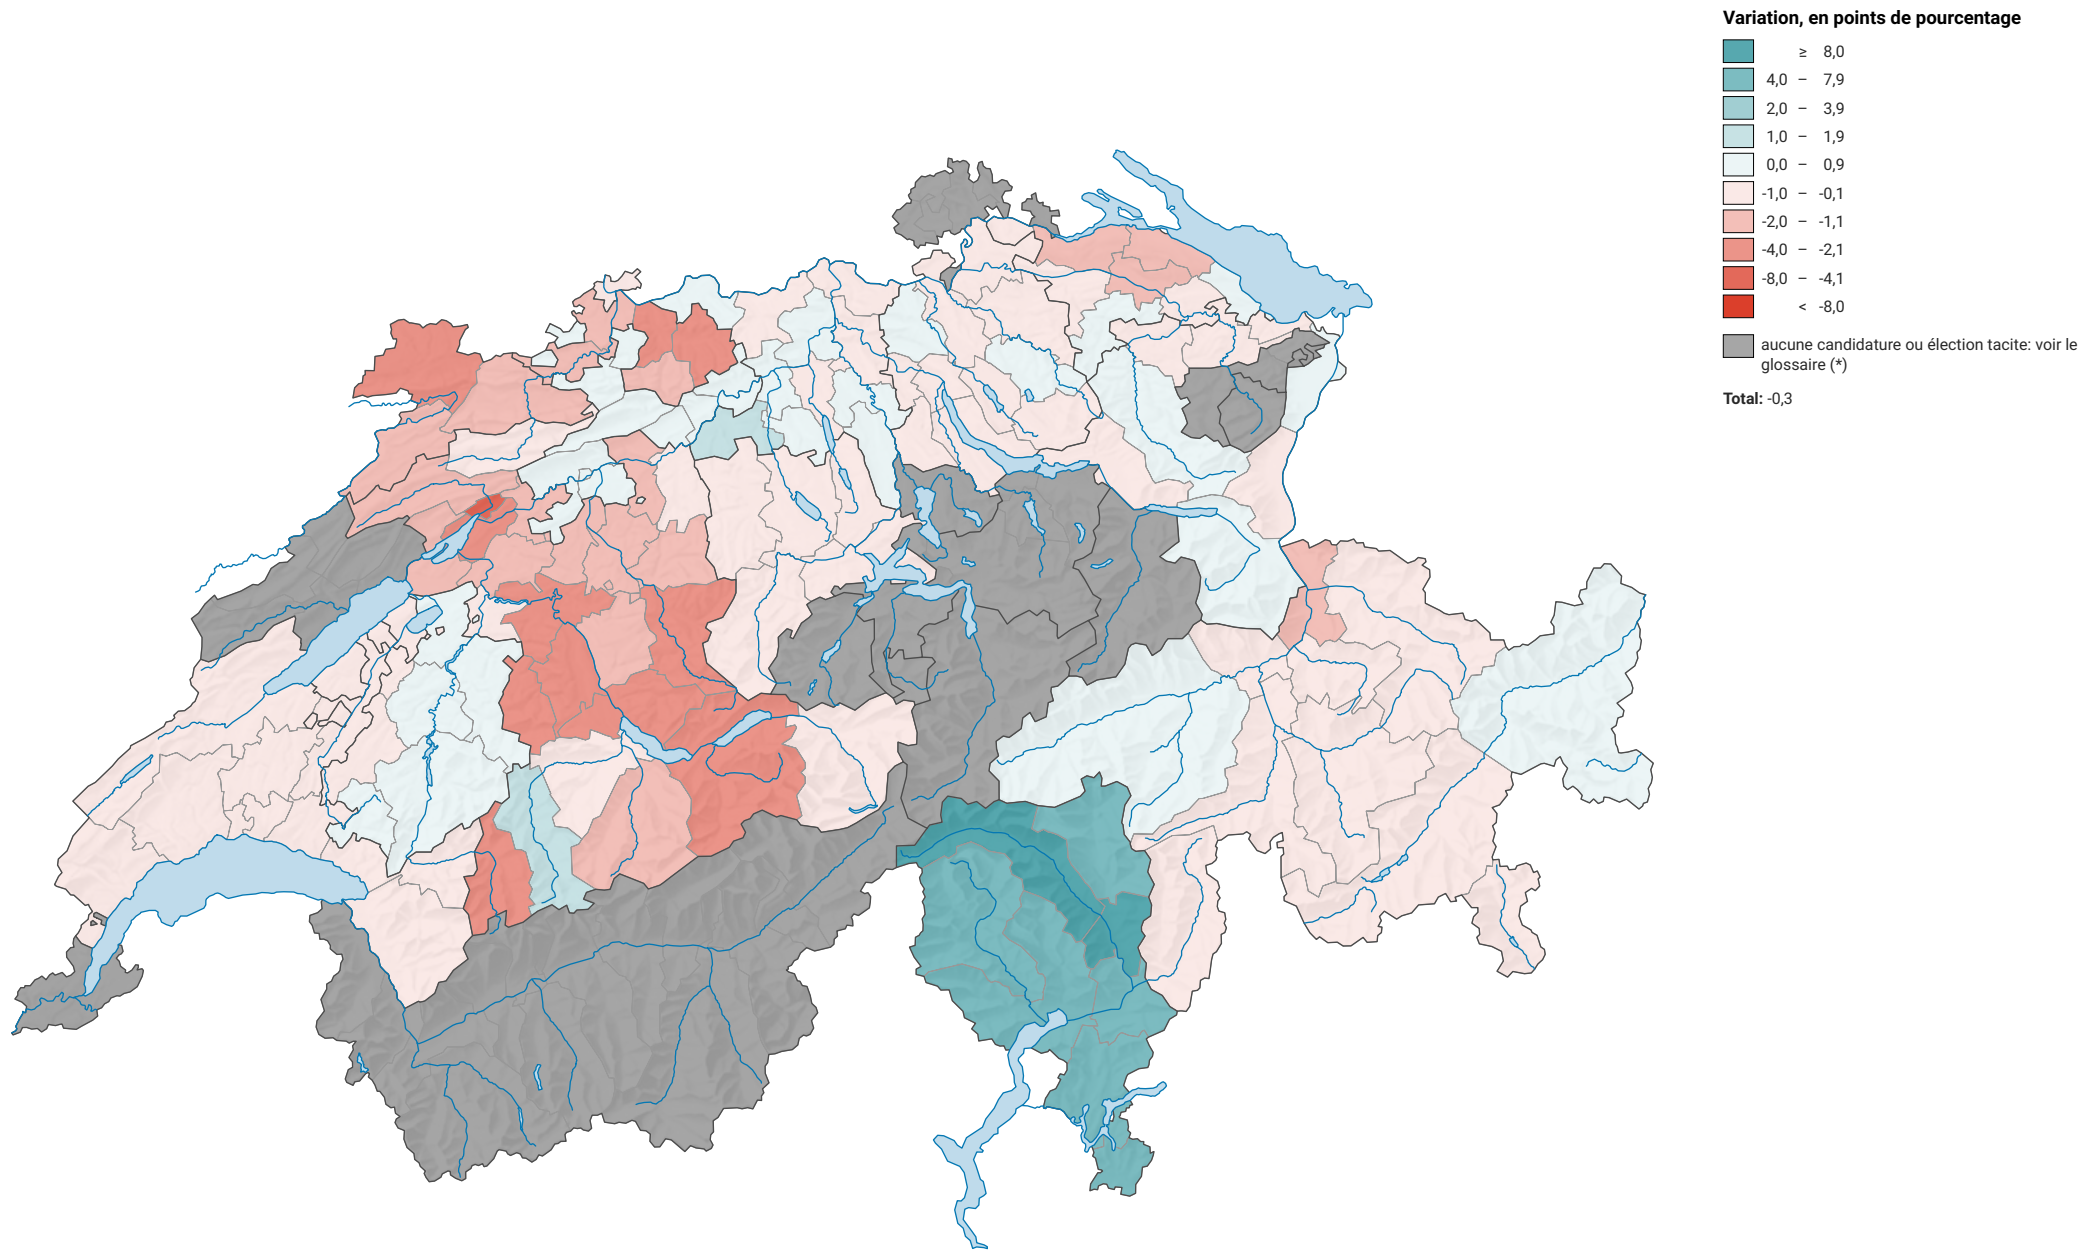

Variation de la force des petits partis de droite, de 2003 à 2007

0 35 70 km

Niveau géographique:
Districts