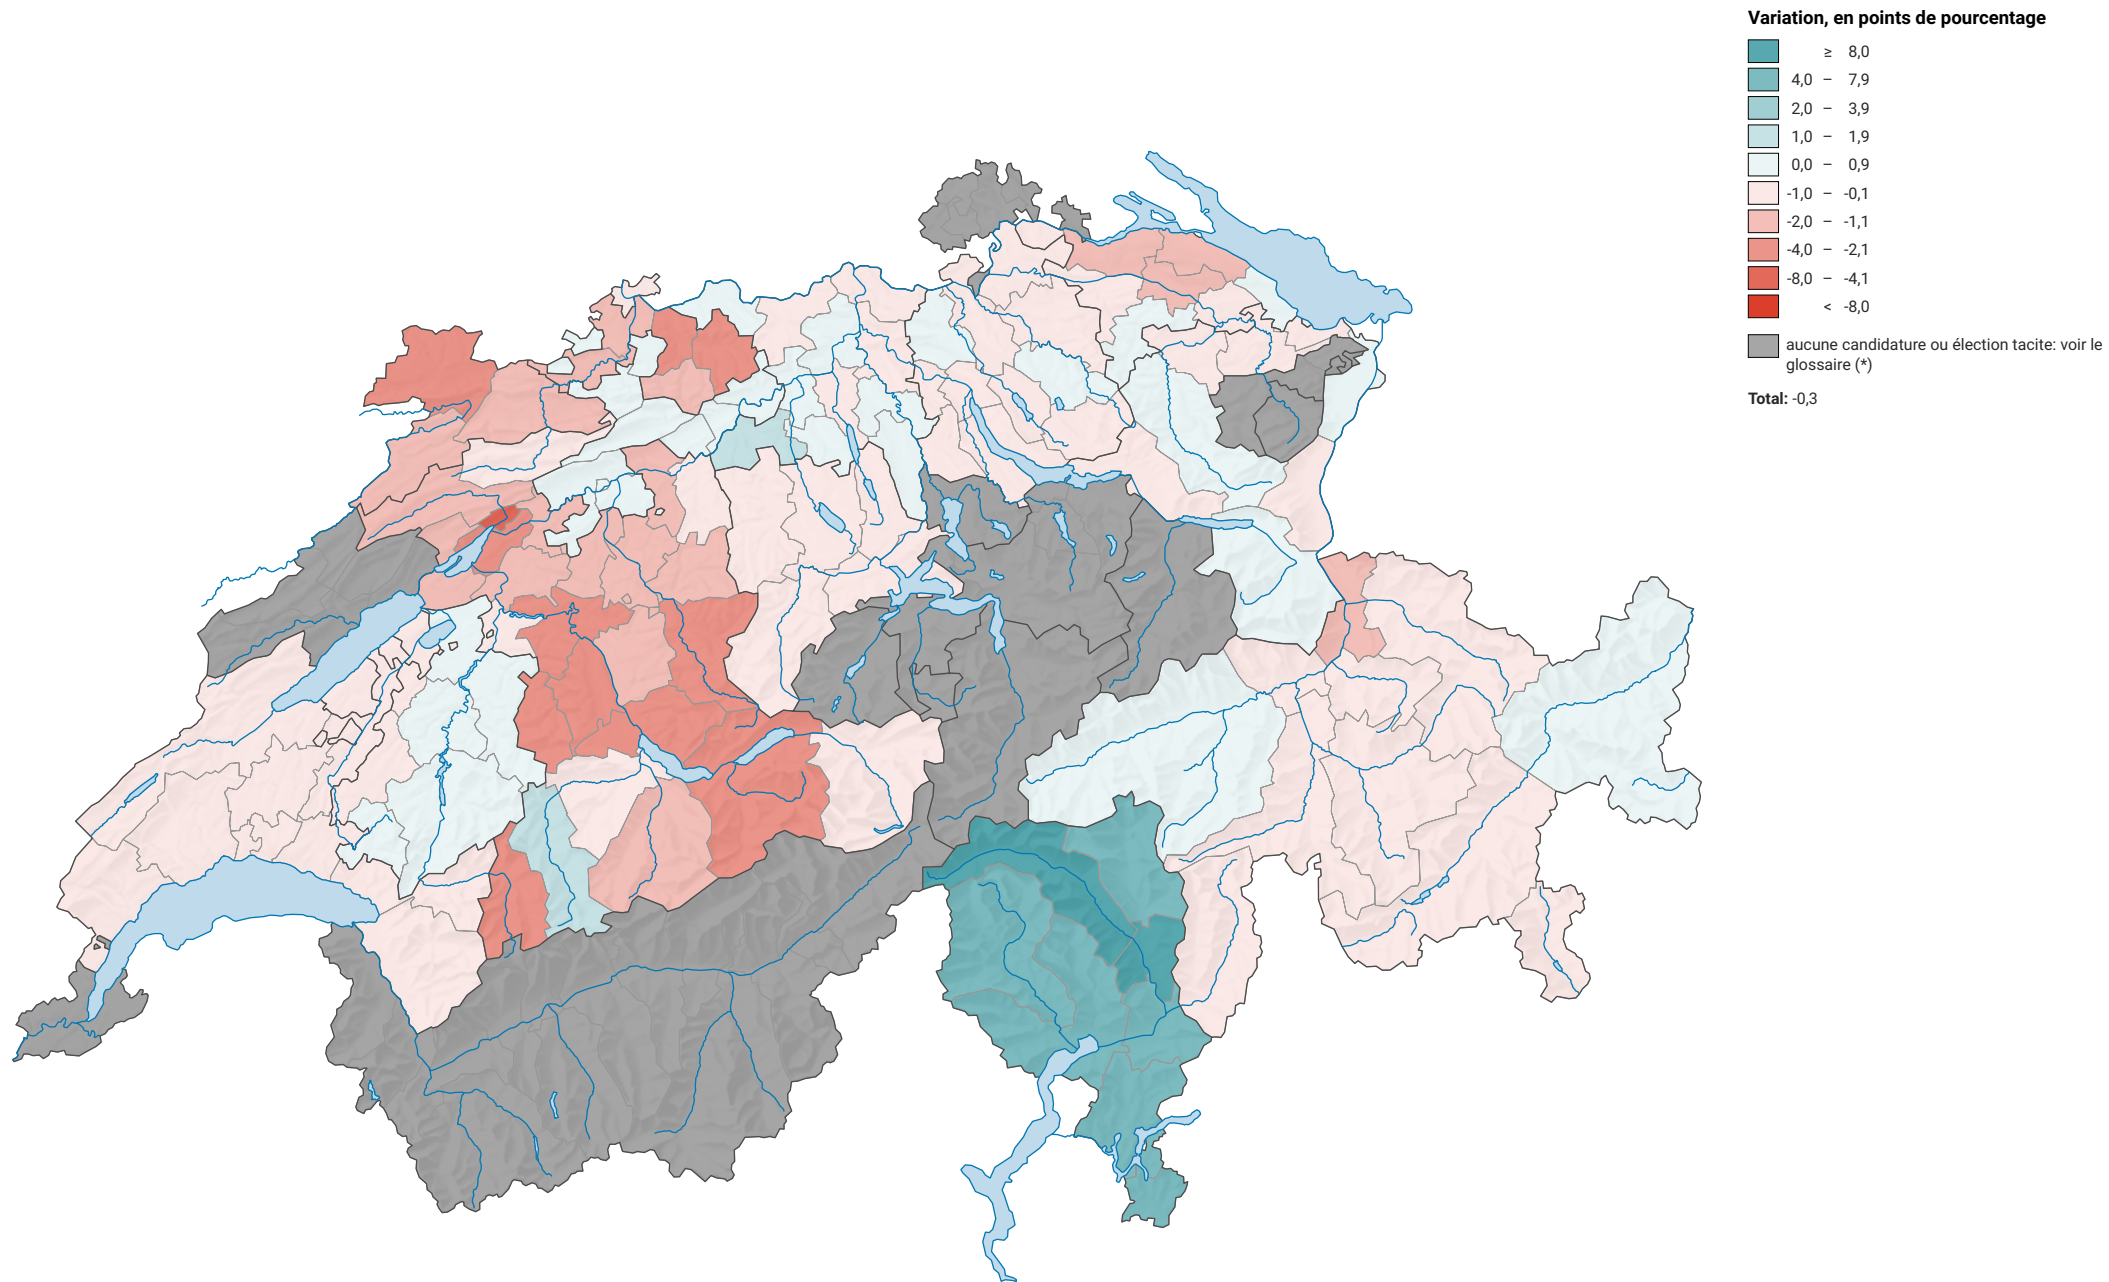

Variation de la force des petits partis de droite, de 2003 à 2007

0 25 50 km

Niveau géographique:
Districts