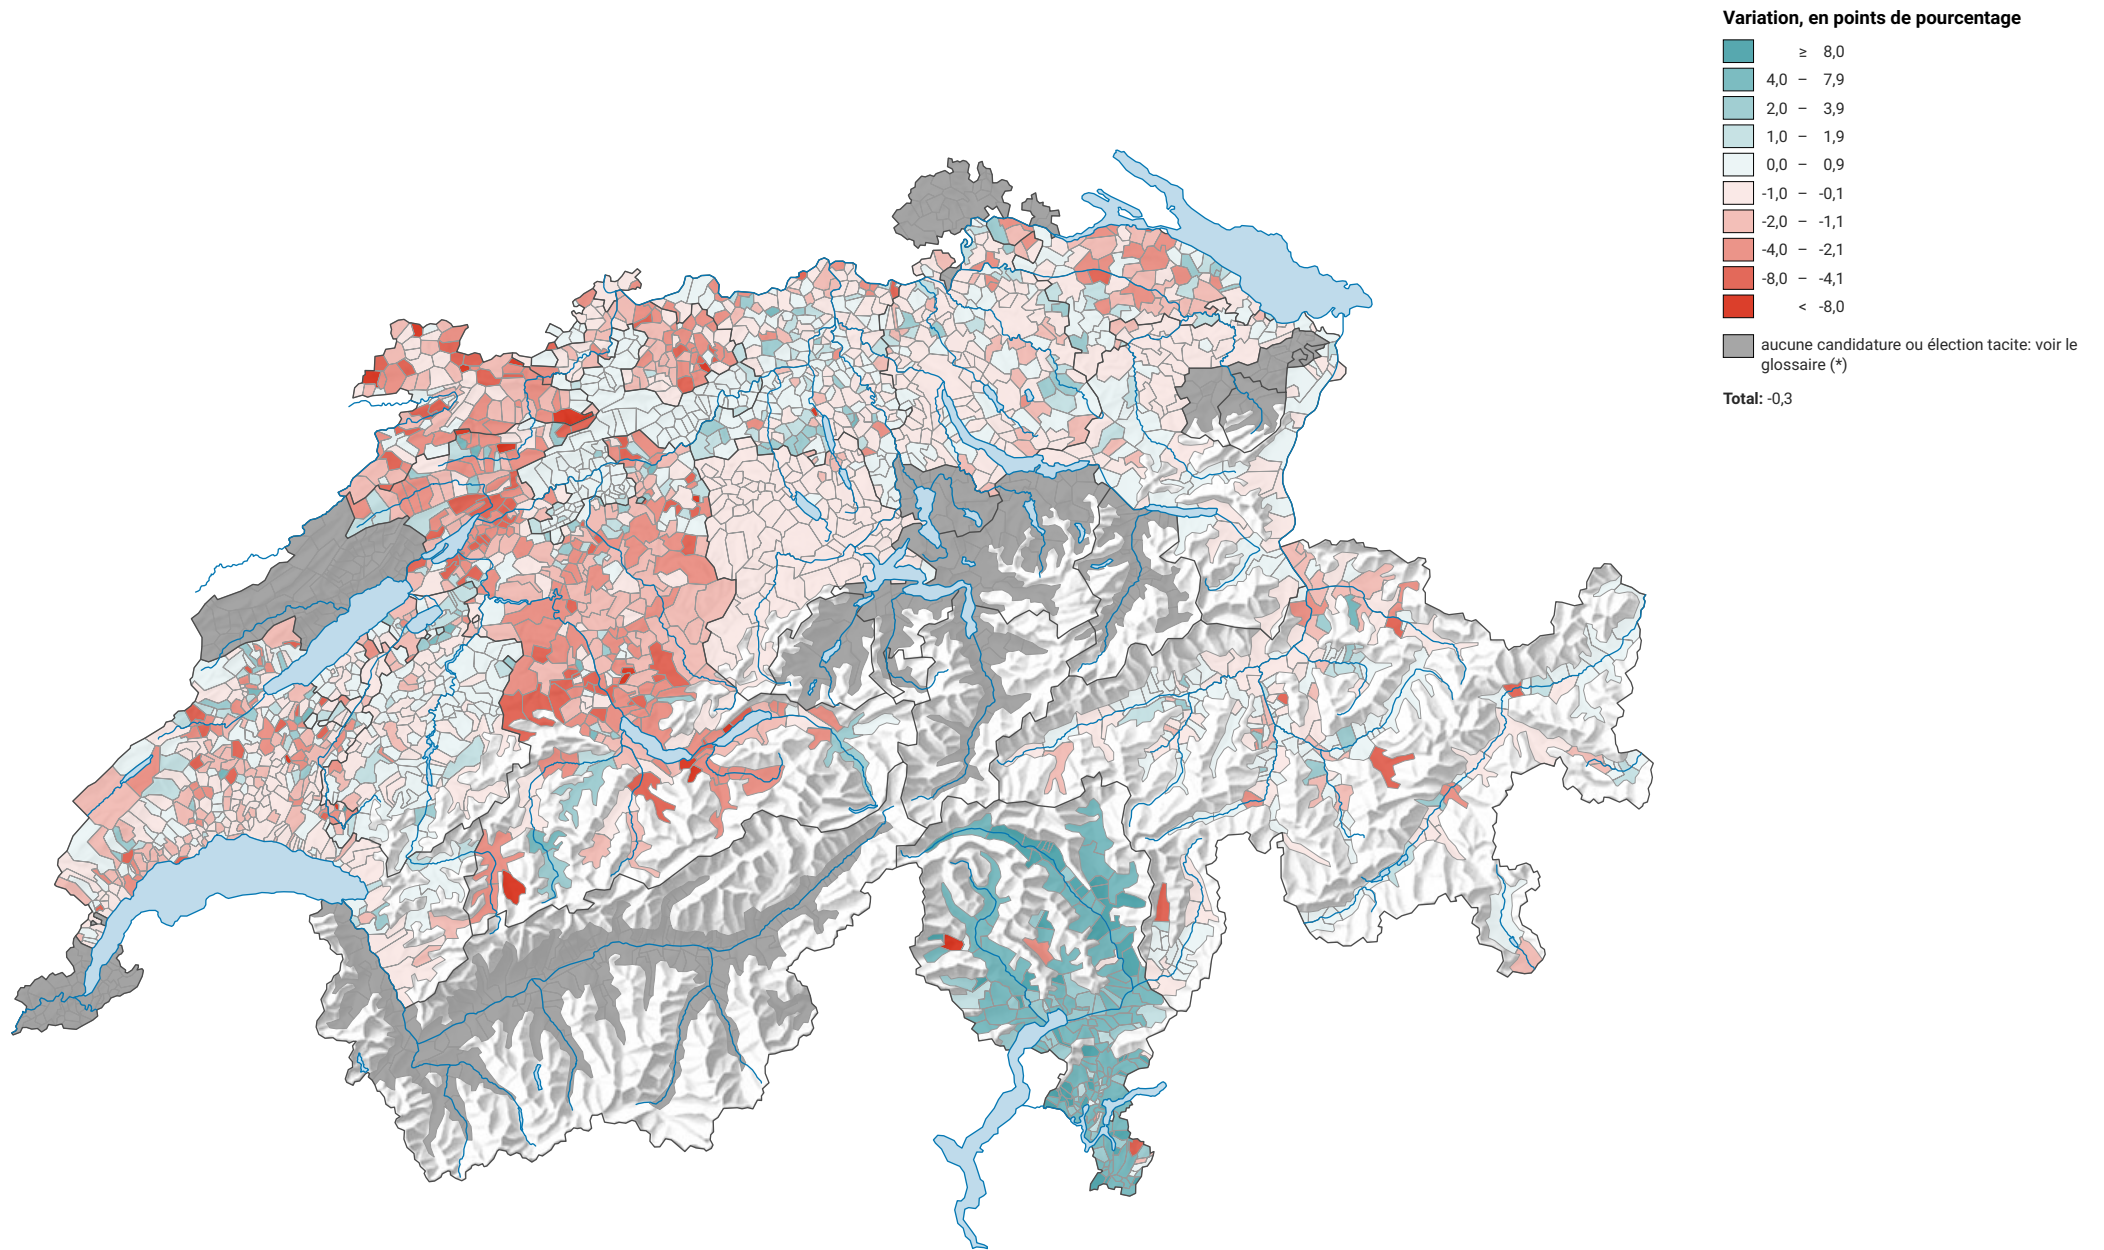

Variation de la force des petits partis de droite, de 2003 à 2007

0 35 70 km

Niveau géographique:
Communes (politique)