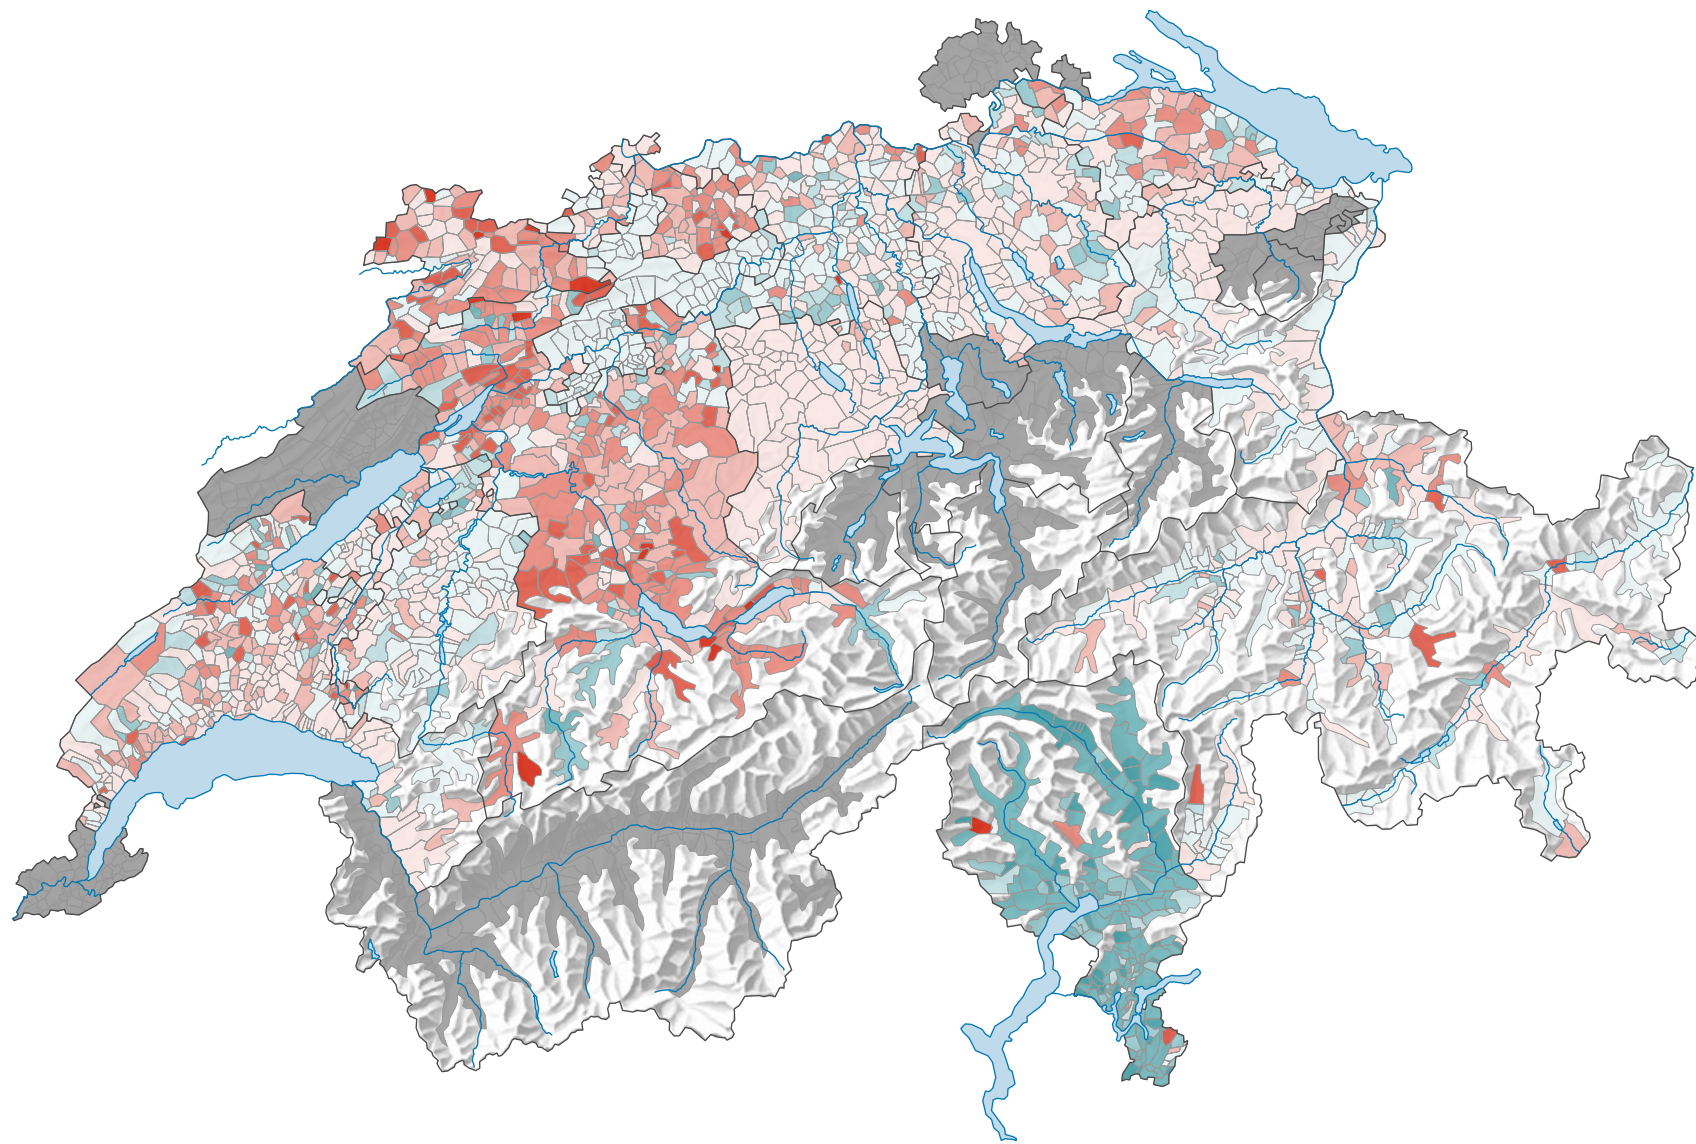

Variation de la force des petits partis de droite, de 2003 à 2007

Variation, en points de pourcentage

Total: -0,3

0 25 50 km

Niveau géographique:
Communes (politique)