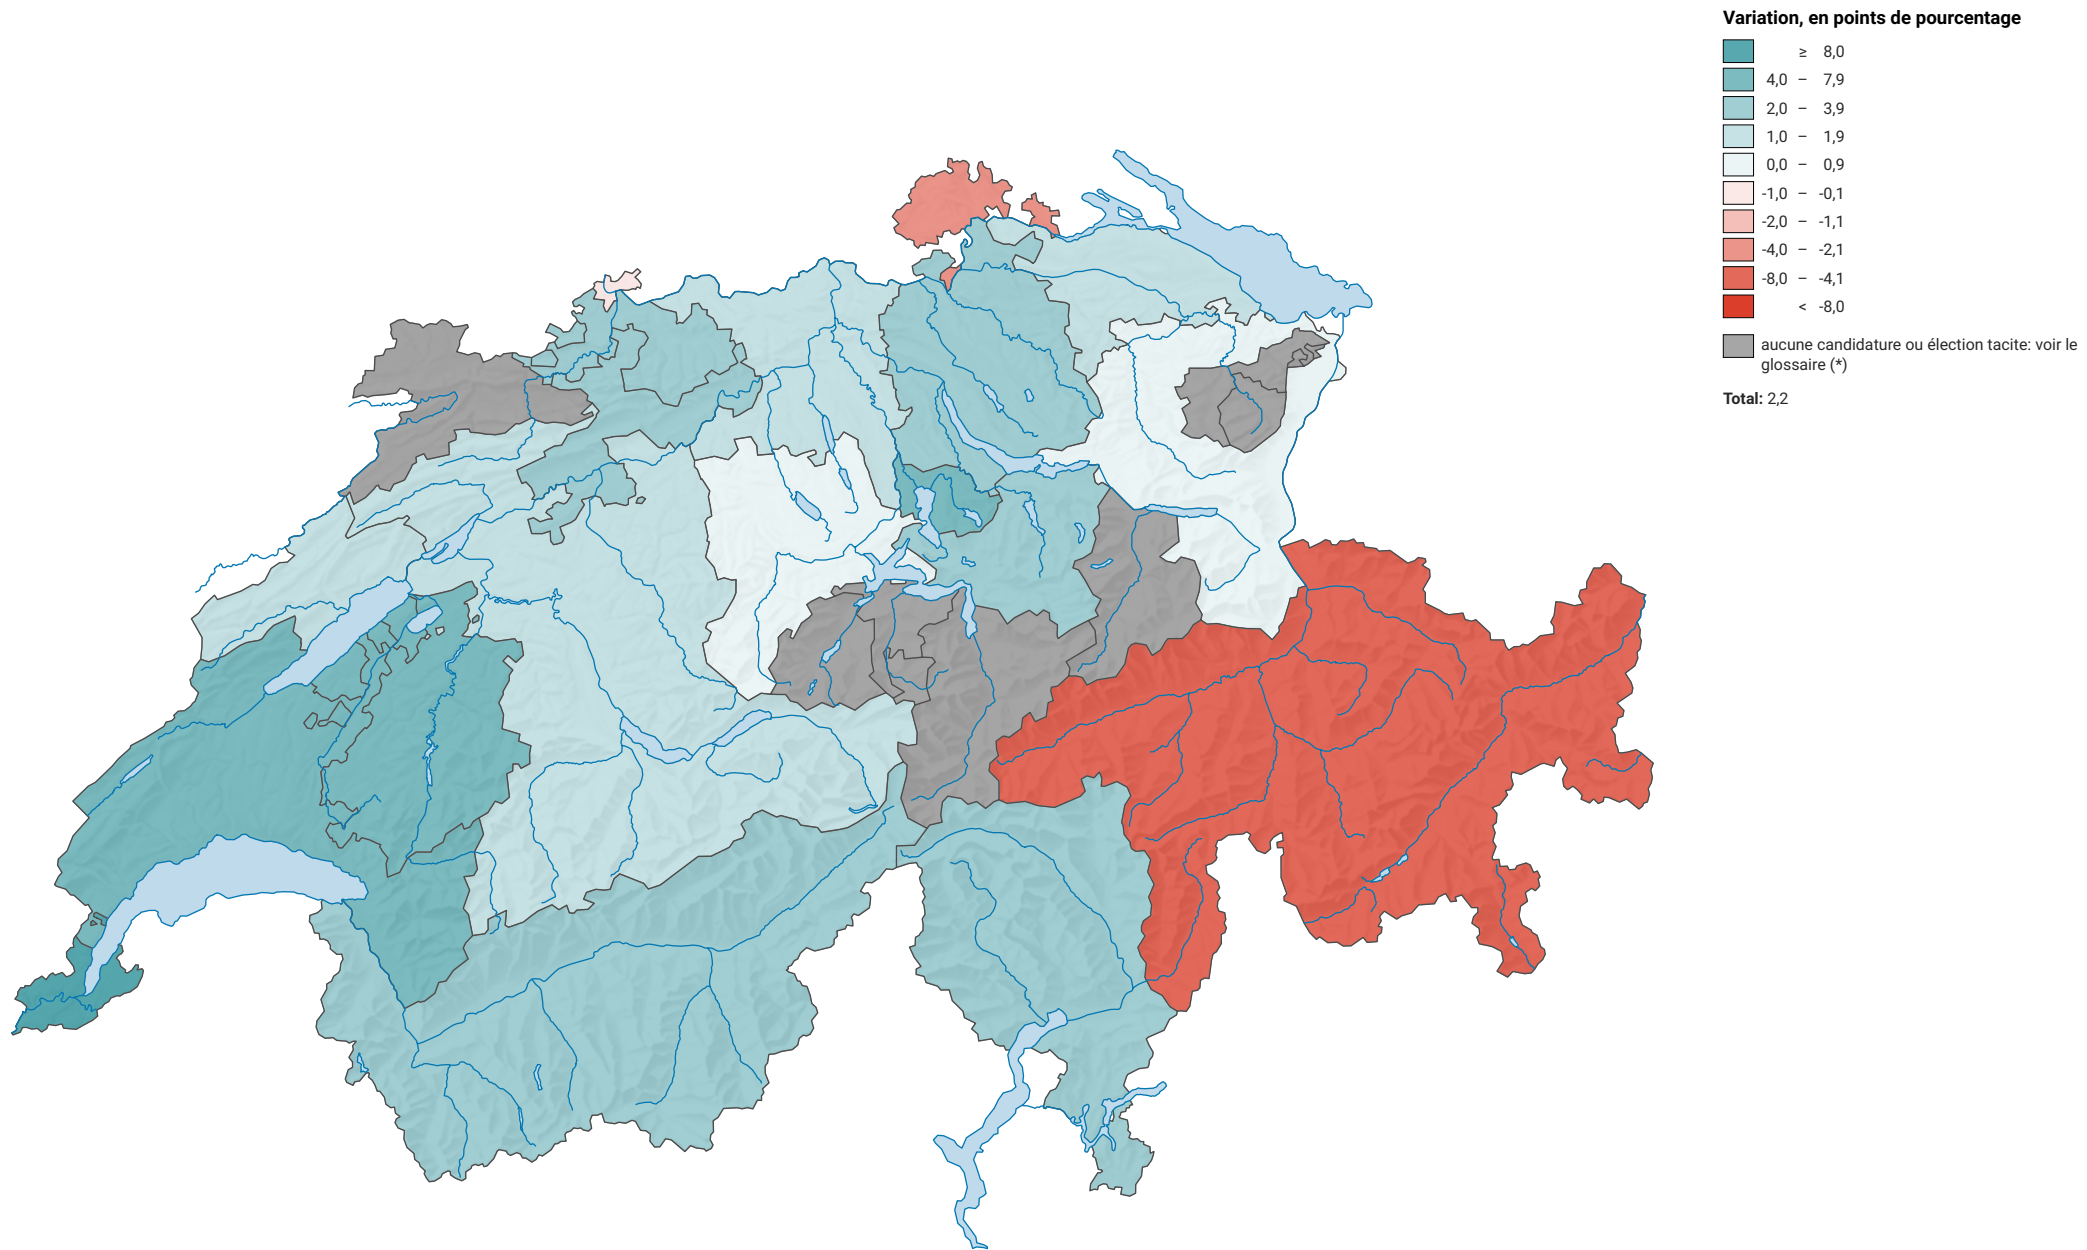

Variation de la force des verts, de 1991 à 2007

0 35 70 km

Niveau géographique:
Cantons