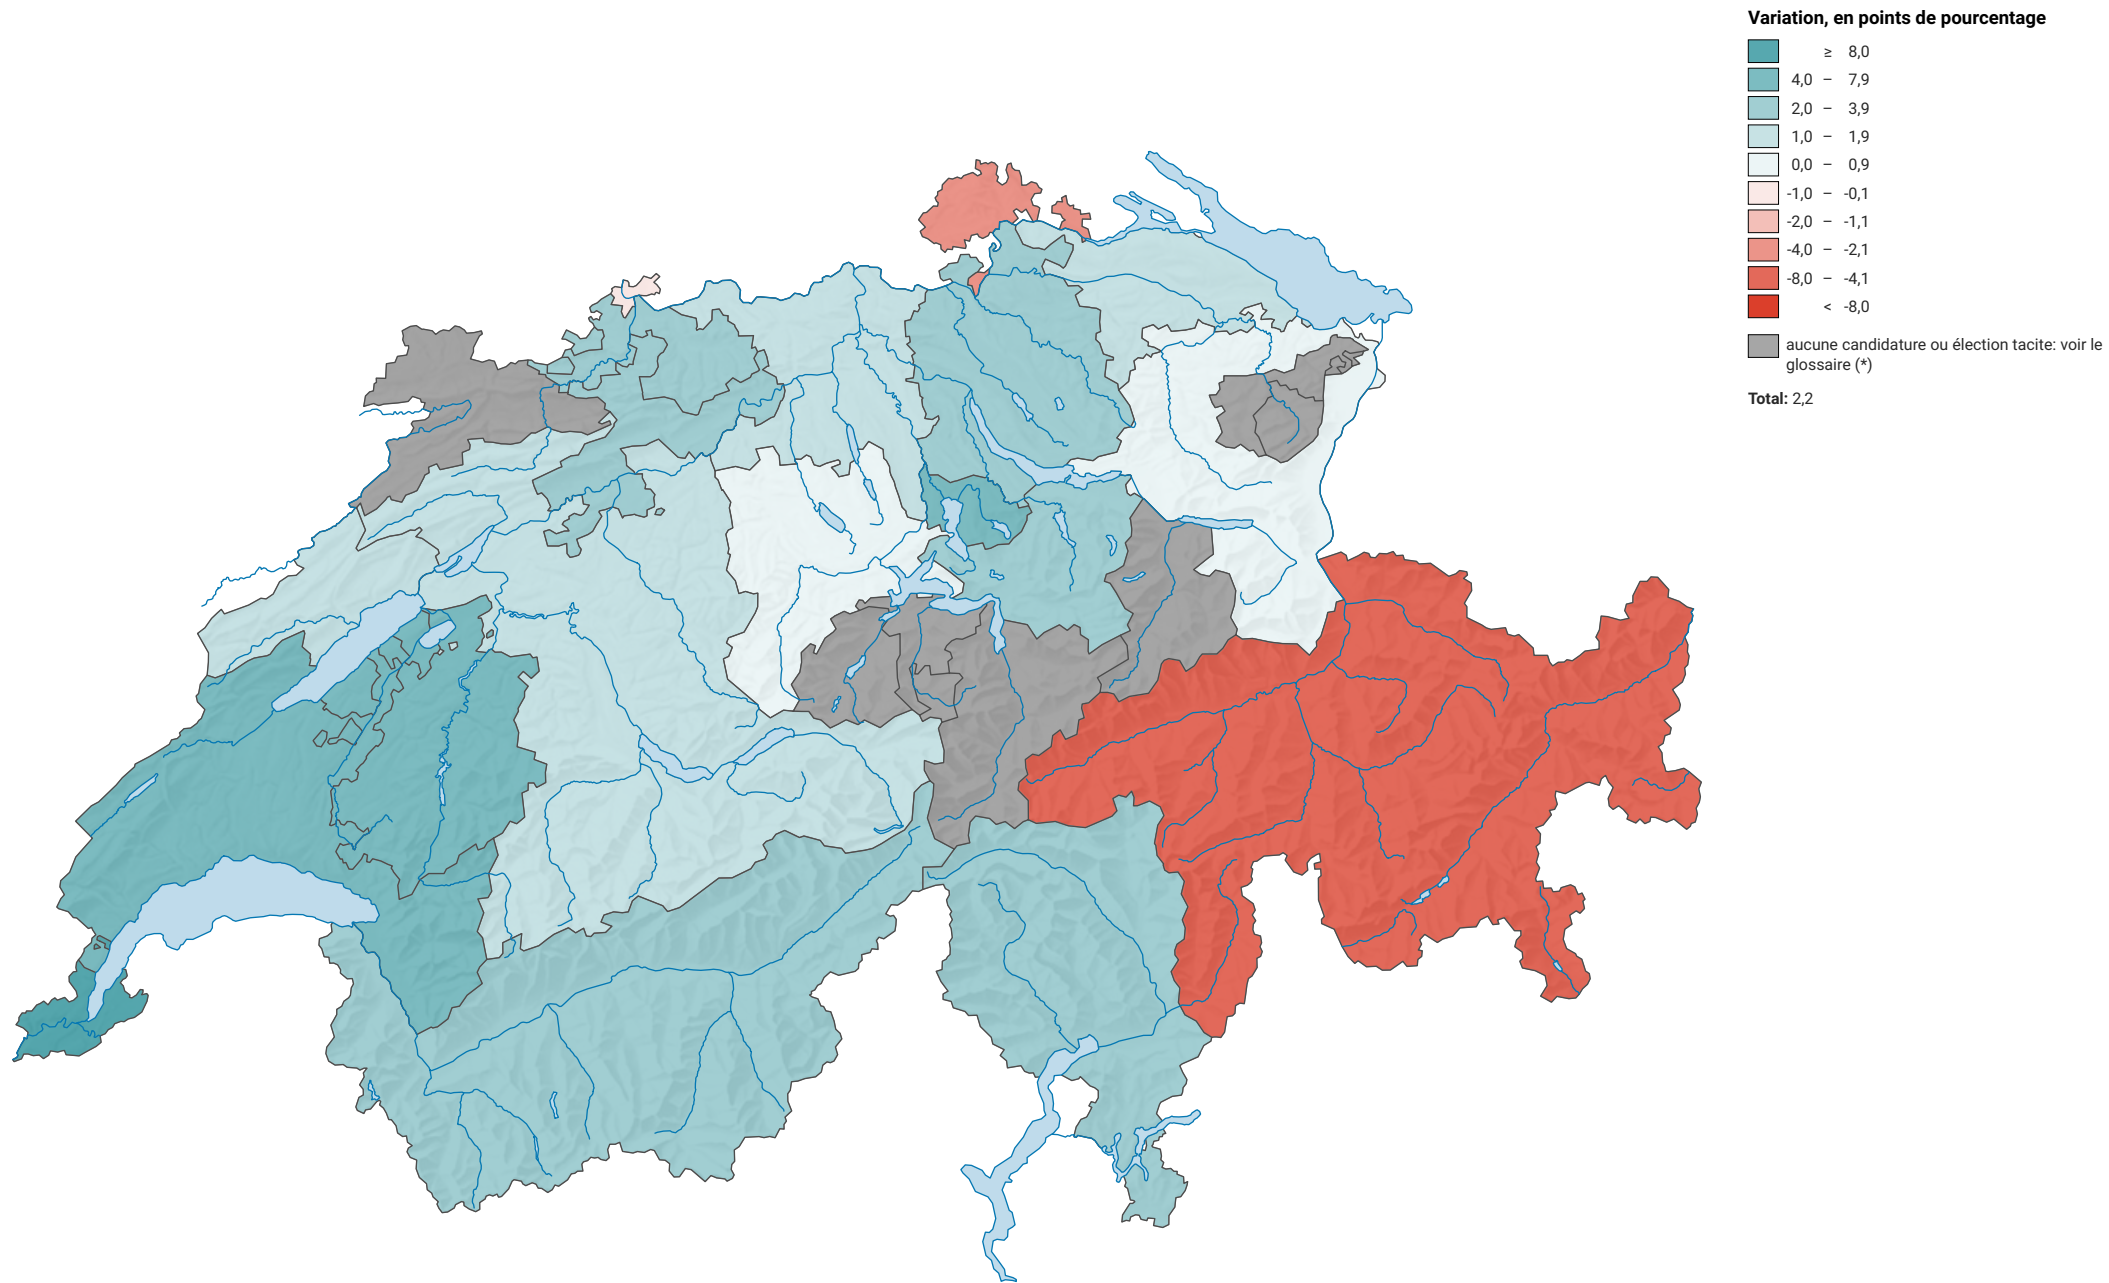

# Variation de la force des verts, de 1991 à 2007

0 25 50 km

**Niveau géographique:**  
Cantons