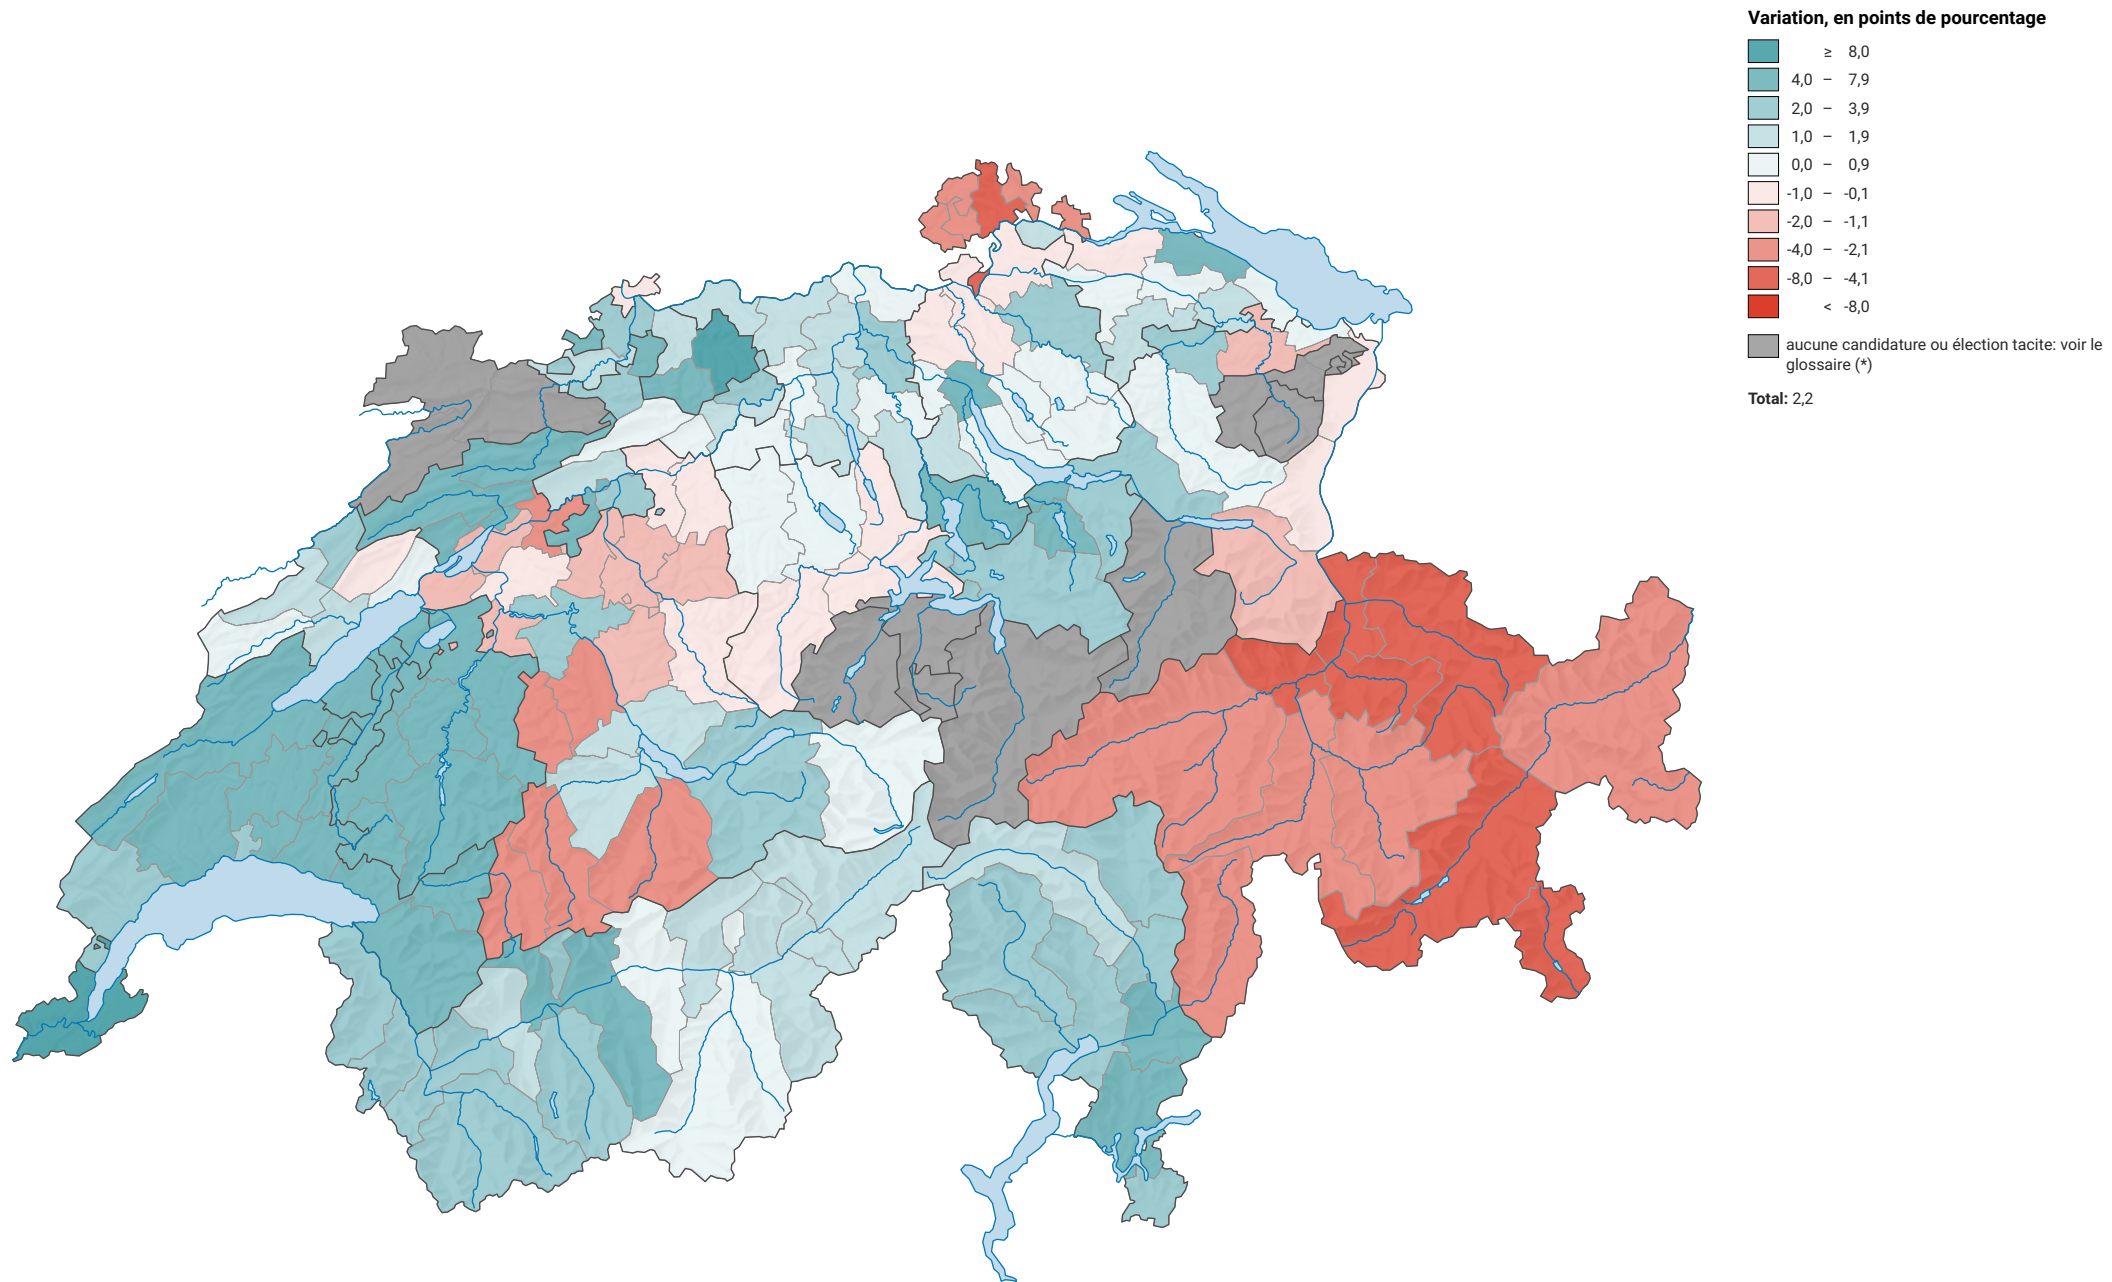

Variation de la force des verts, de 1991 à 2007

0 25 50 km

Niveau géographique:
Districts