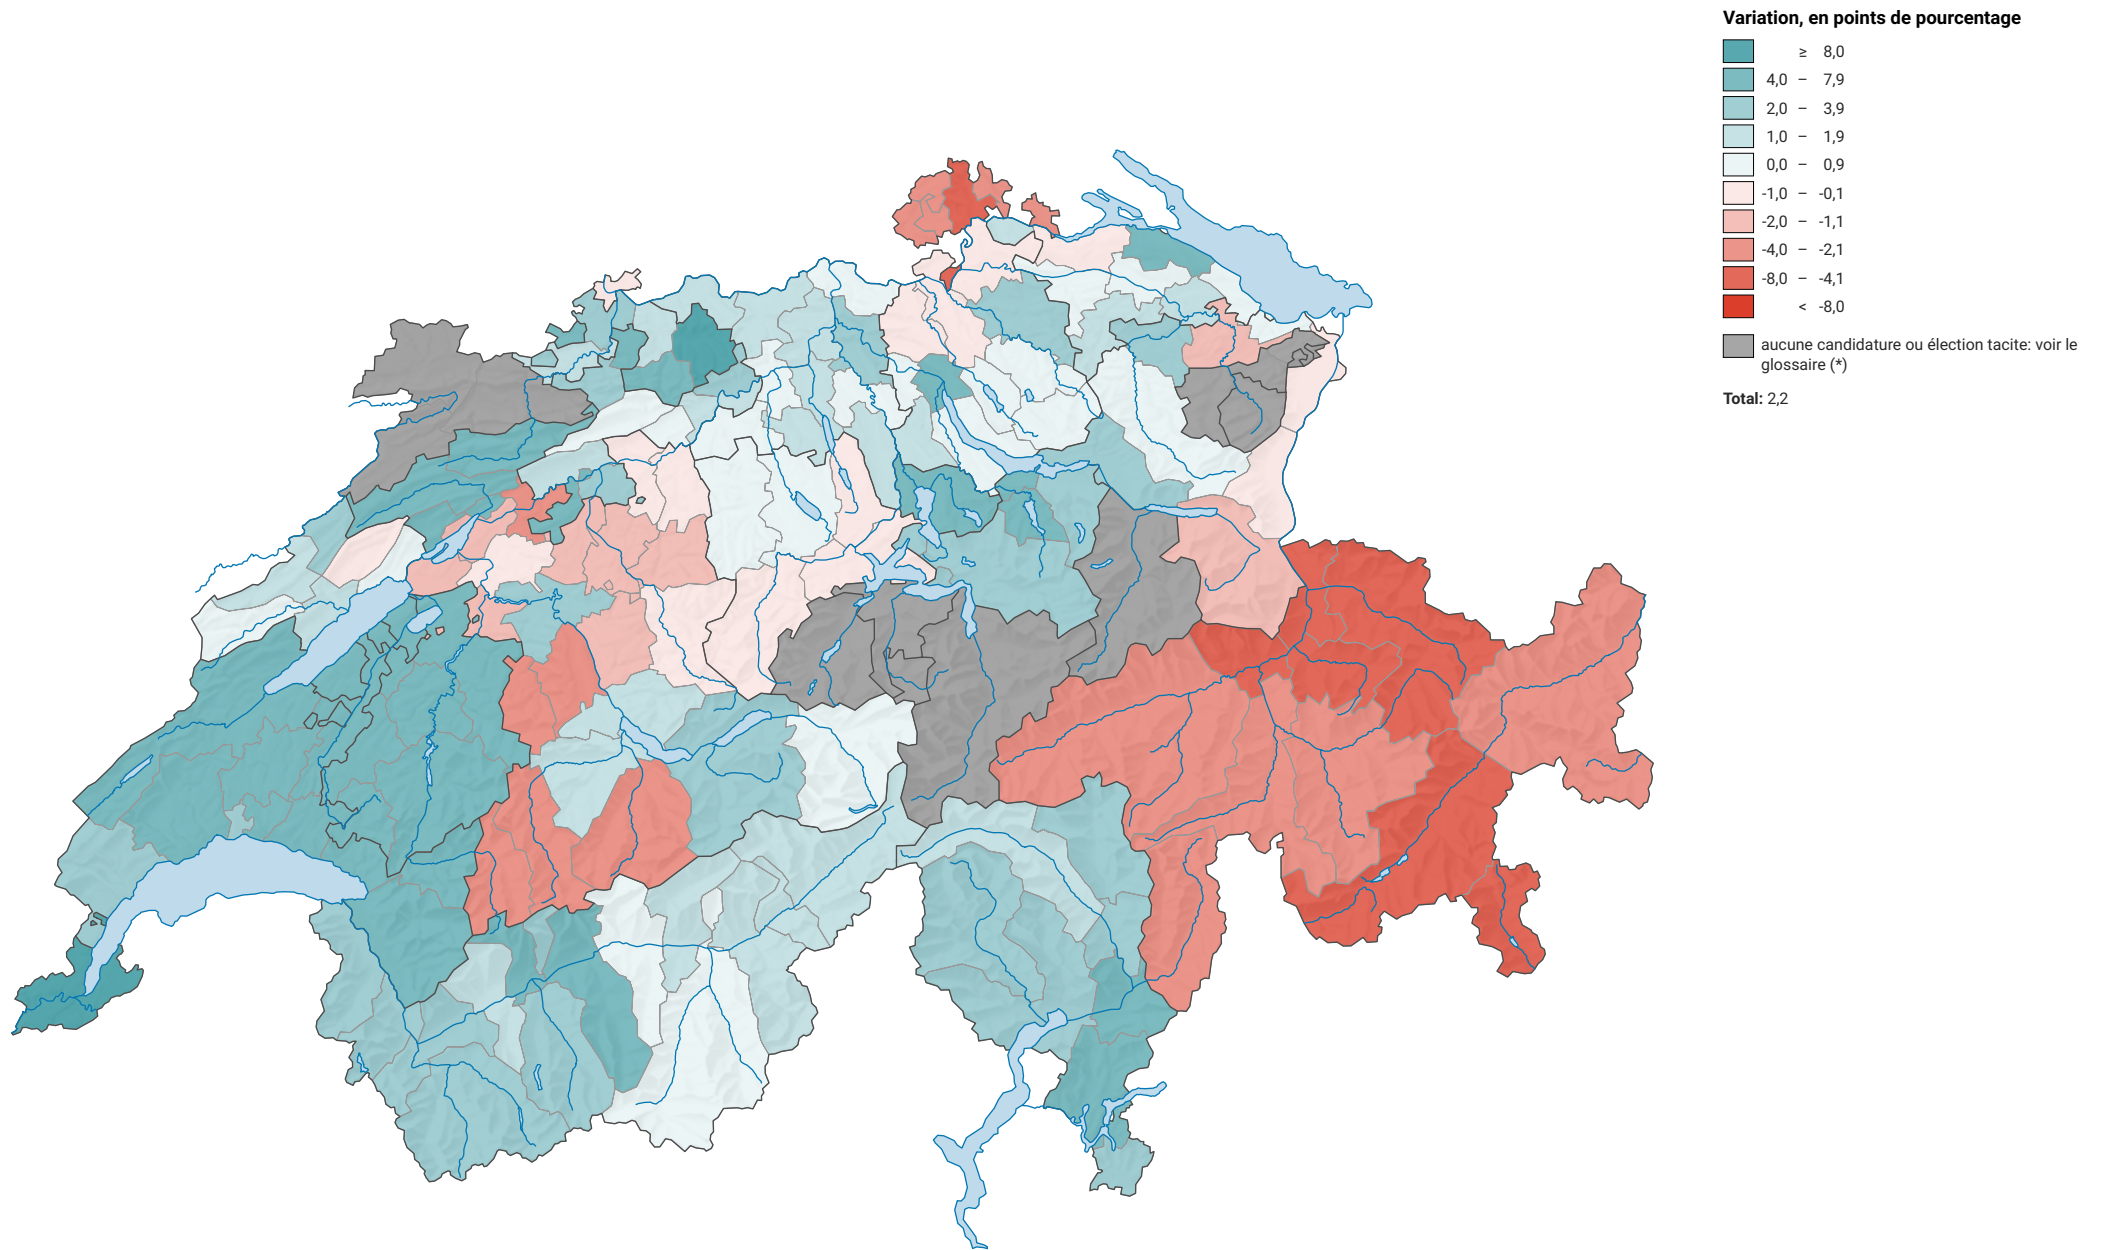

Variation de la force des verts, de 1991 à 2007

0 35 70 km

Niveau géographique:
Districts