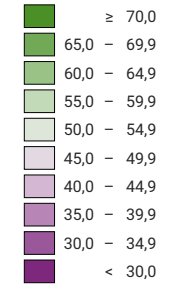

**Proportion de "oui" en %**

Suisse: 64,4

**Bulletins valables**

Total: 1 715 896

Pour des raisons de lisibilité, la taille des symboles ayant une valeur inférieure à 500 a été augmentée.

**Niveau géographique:**  
Communes (politique)