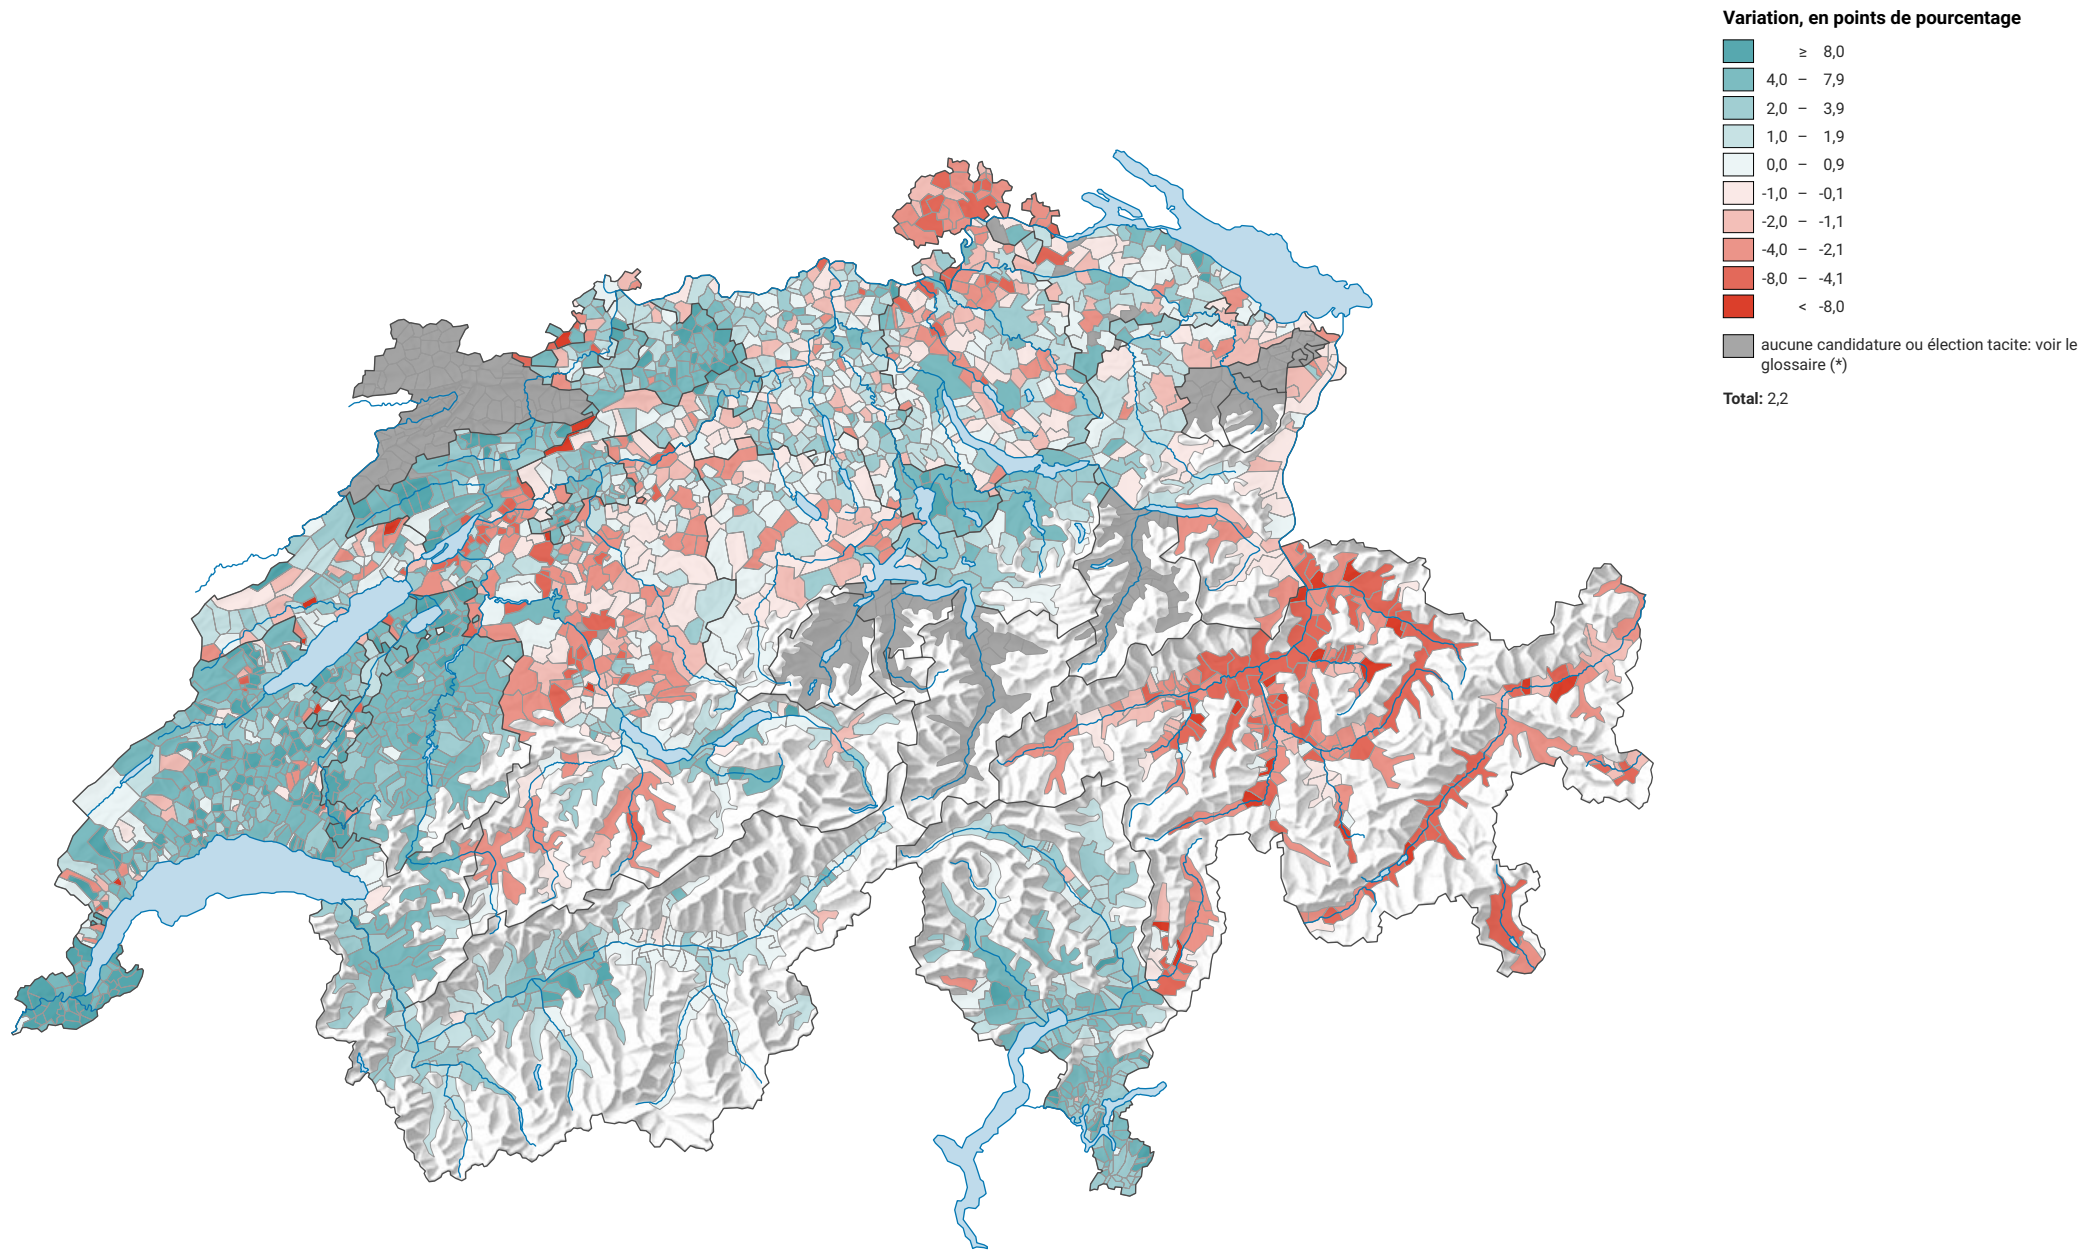

Variation de la force des verts, de 1991 à 2007

0 35 70 km

Niveau géographique:
Communes (politique)