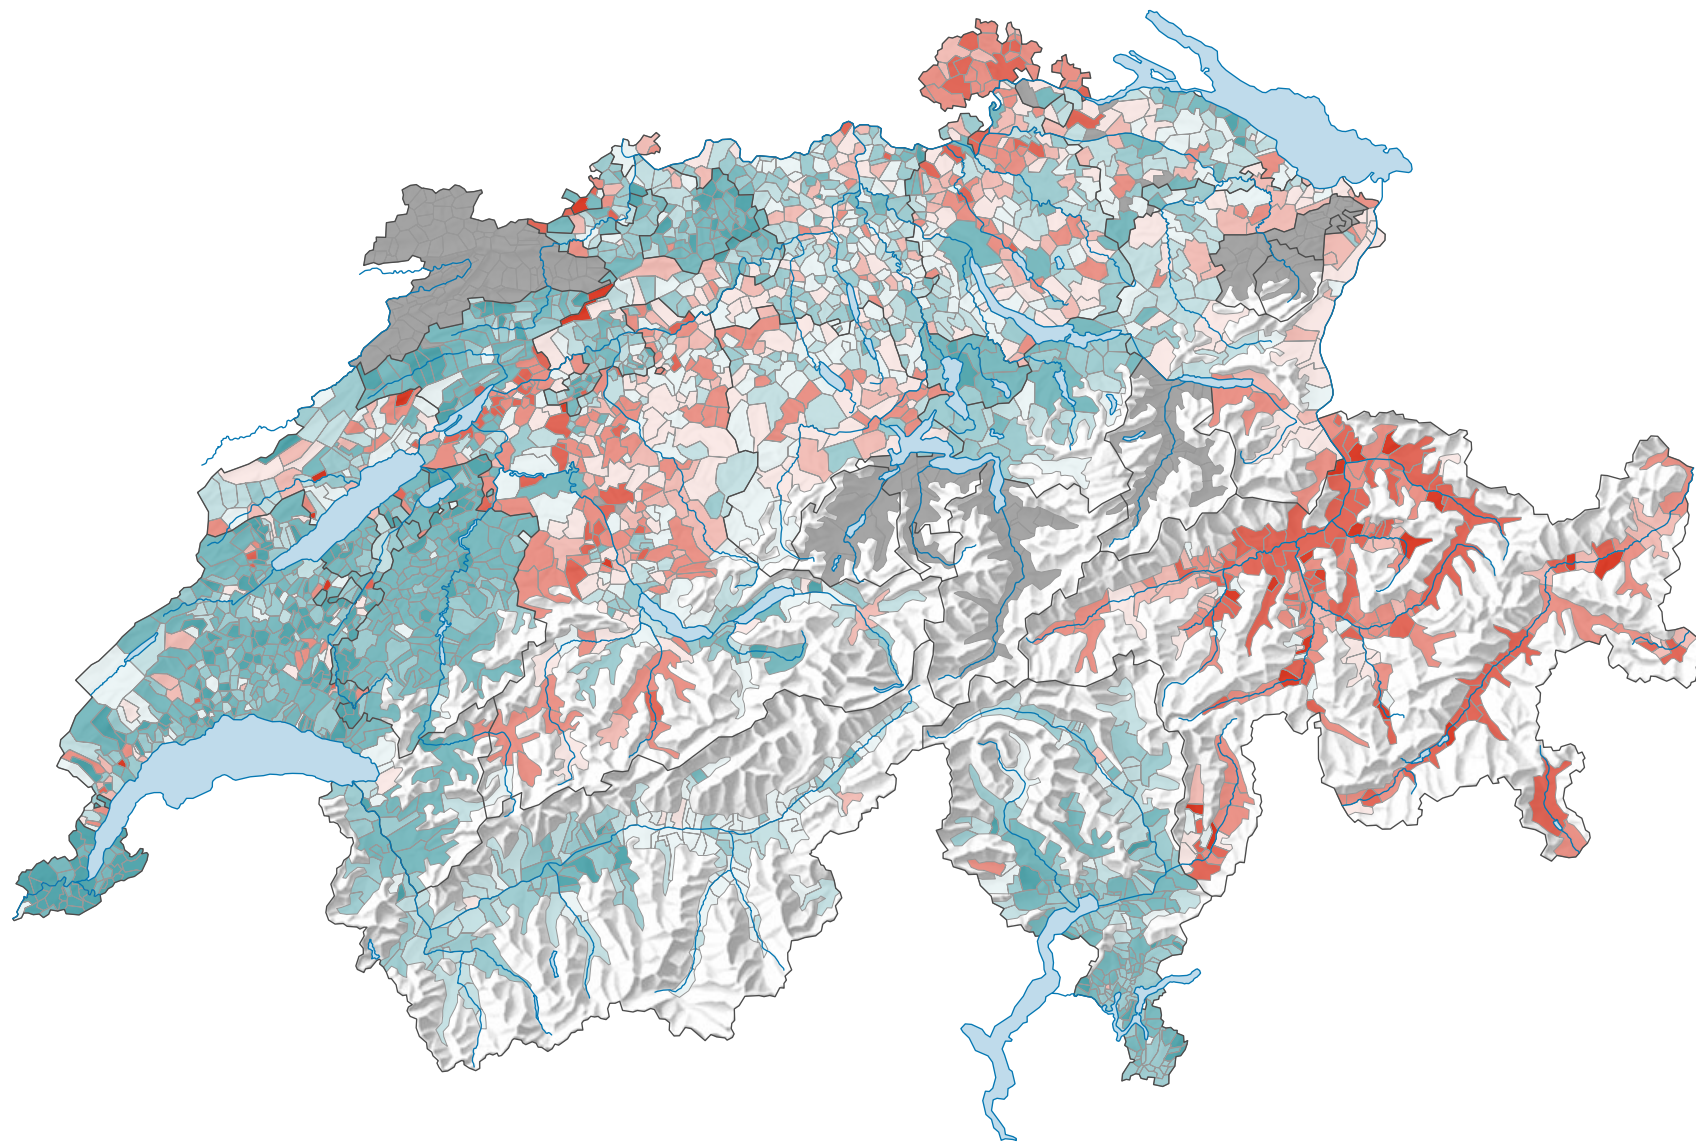

Veränderung der Parteistärke der Grünen, 1991-2007

Veränderung, in Prozentpunkten

Total: 2,2

Raumgliederung:
Gemeinden (Politik)