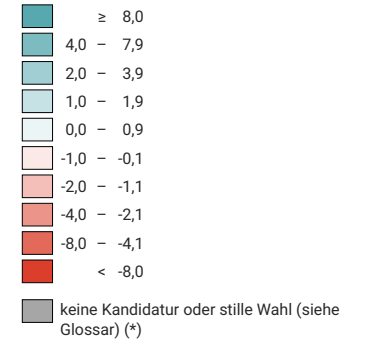

Veränderung der Parteistärke der Grünen, 1991-2007

Veränderung, in Prozentpunkten

Total: 2,2

Raumgliederung:
Gemeinden (Politik)