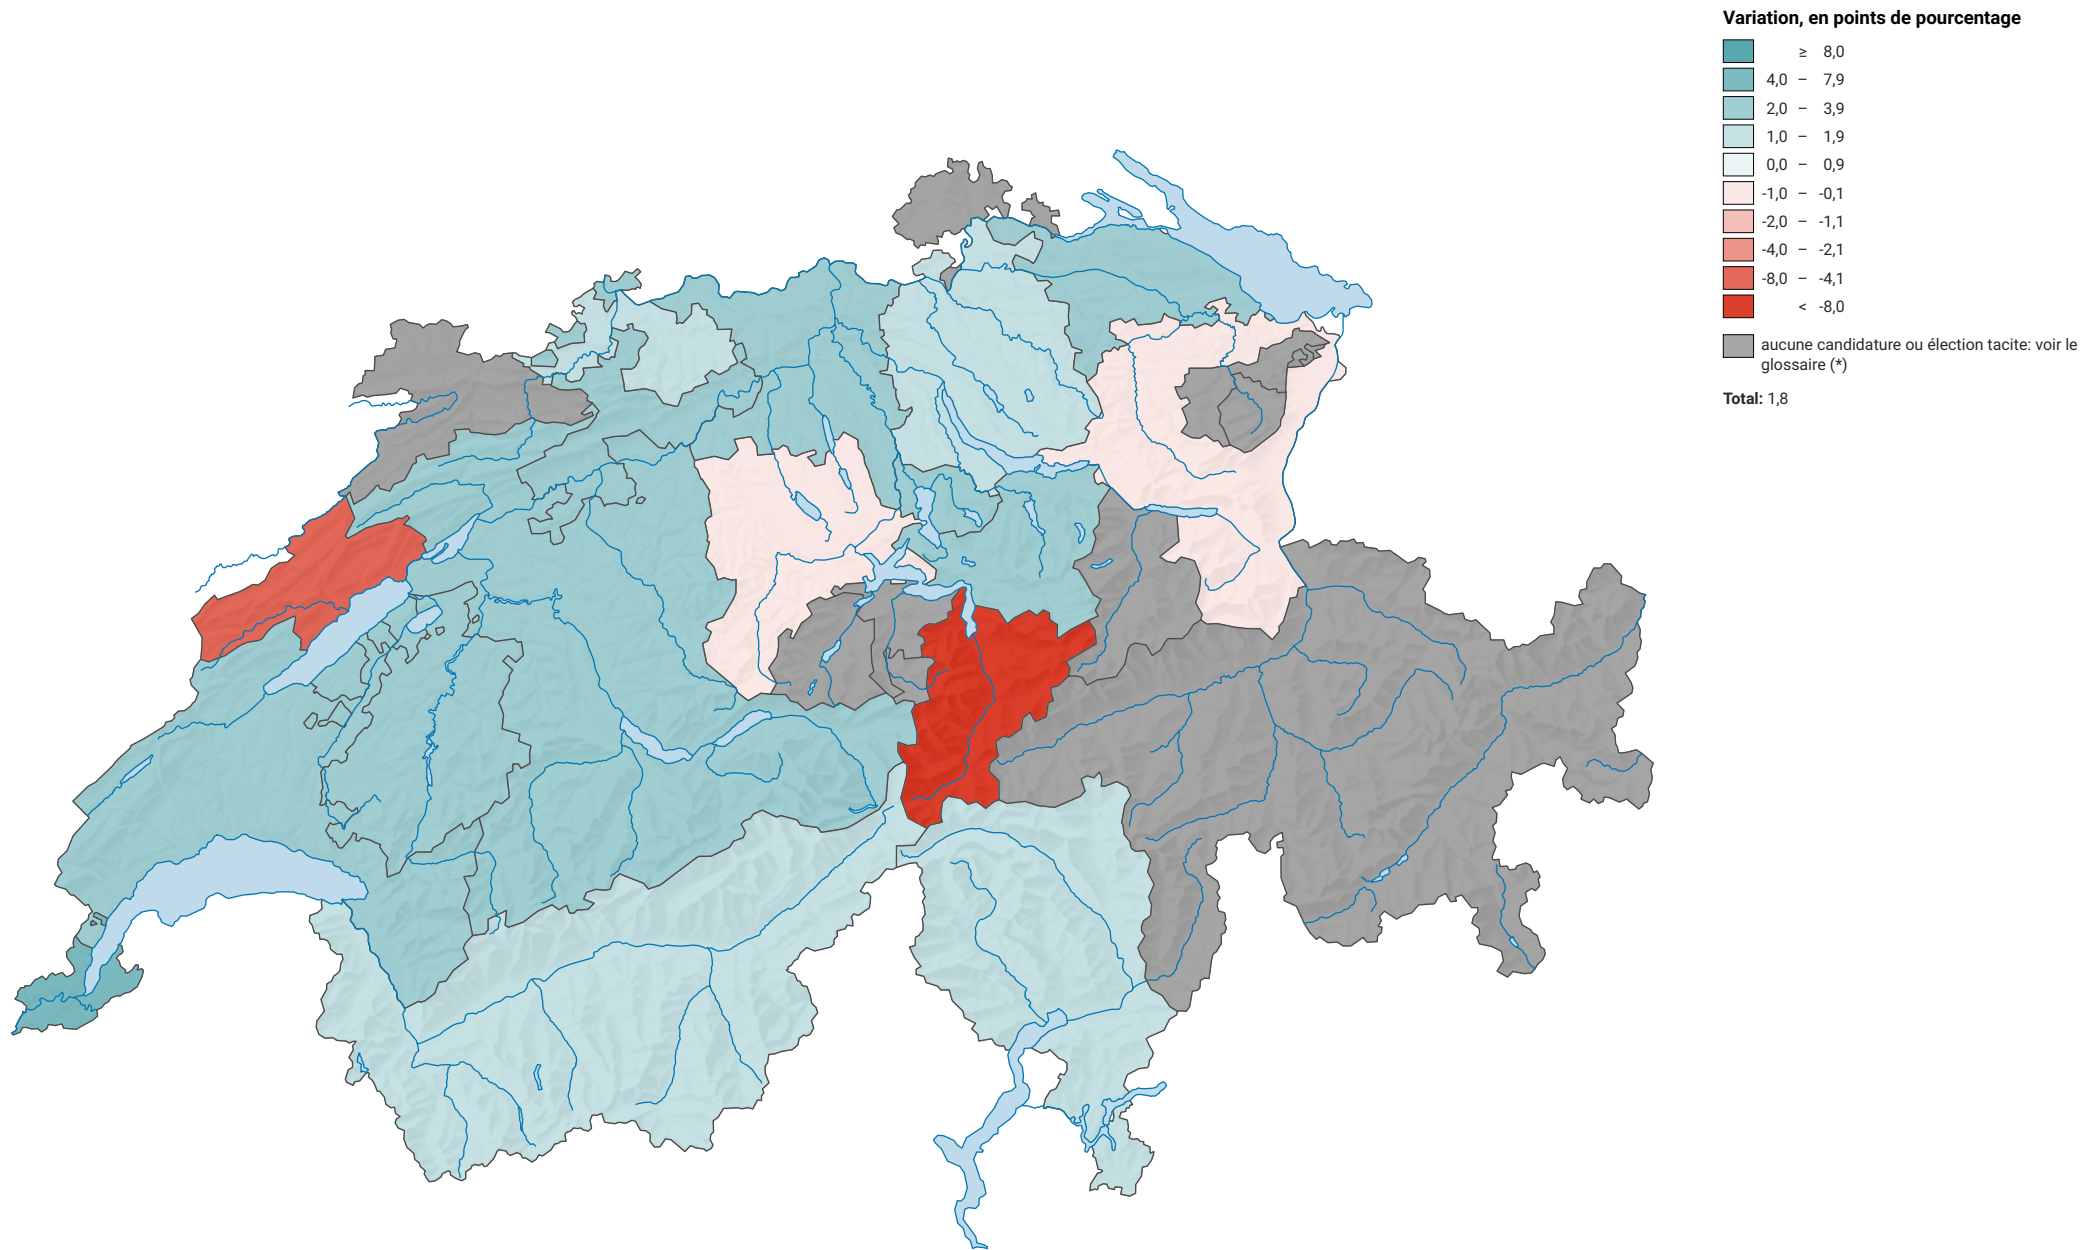

Variation de la force des verts, de 2003 à 2007

0 35 70 km

Niveau géographique:
Cantons