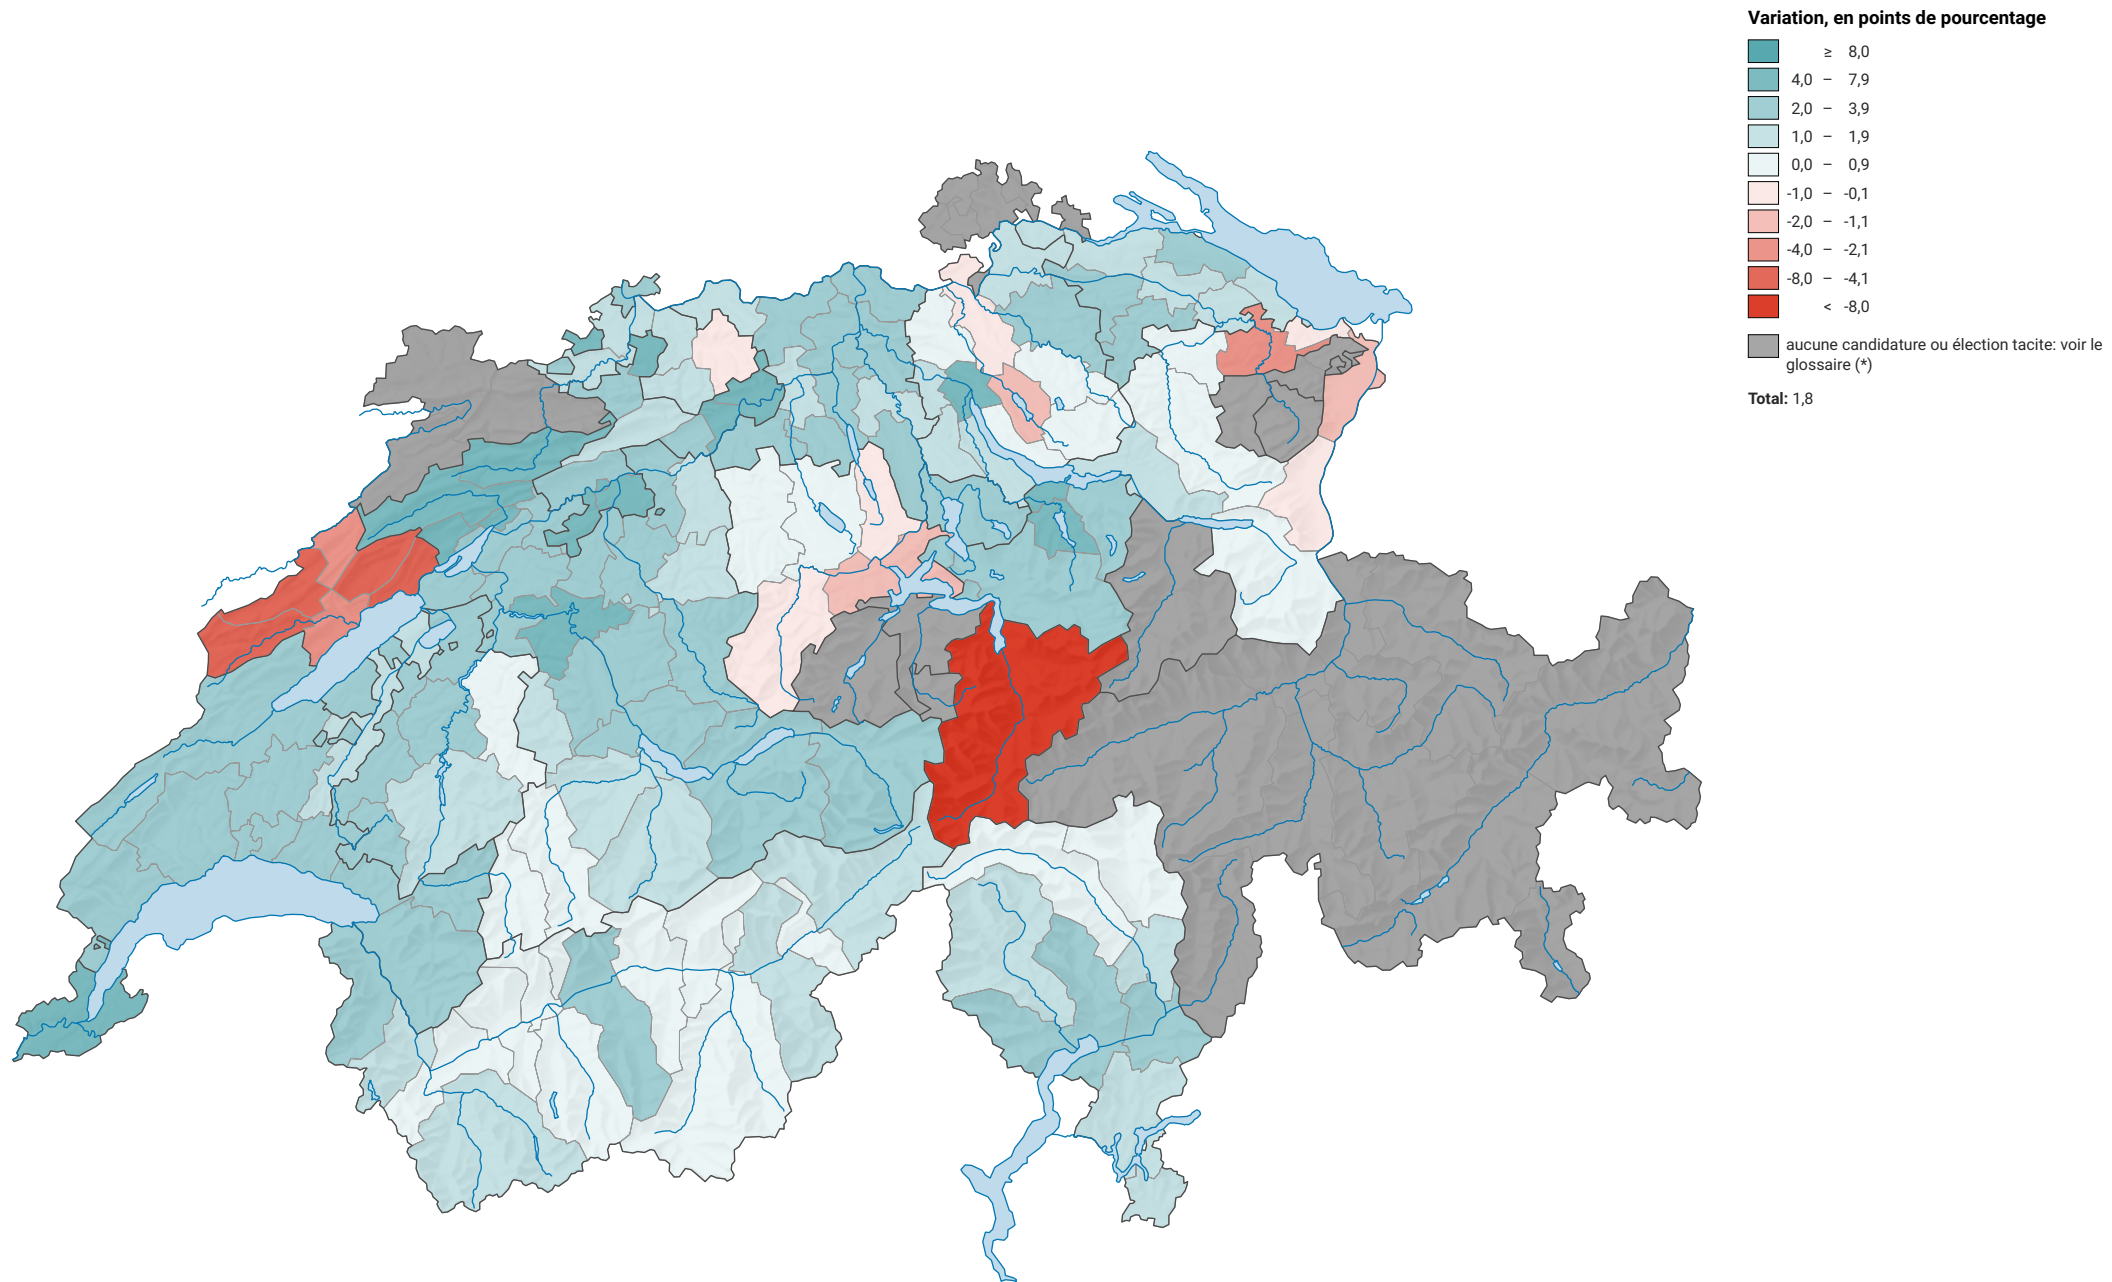

# Variation de la force des verts, de 2003 à 2007

0 25 50 km

**Niveau géographique:**  
Districts