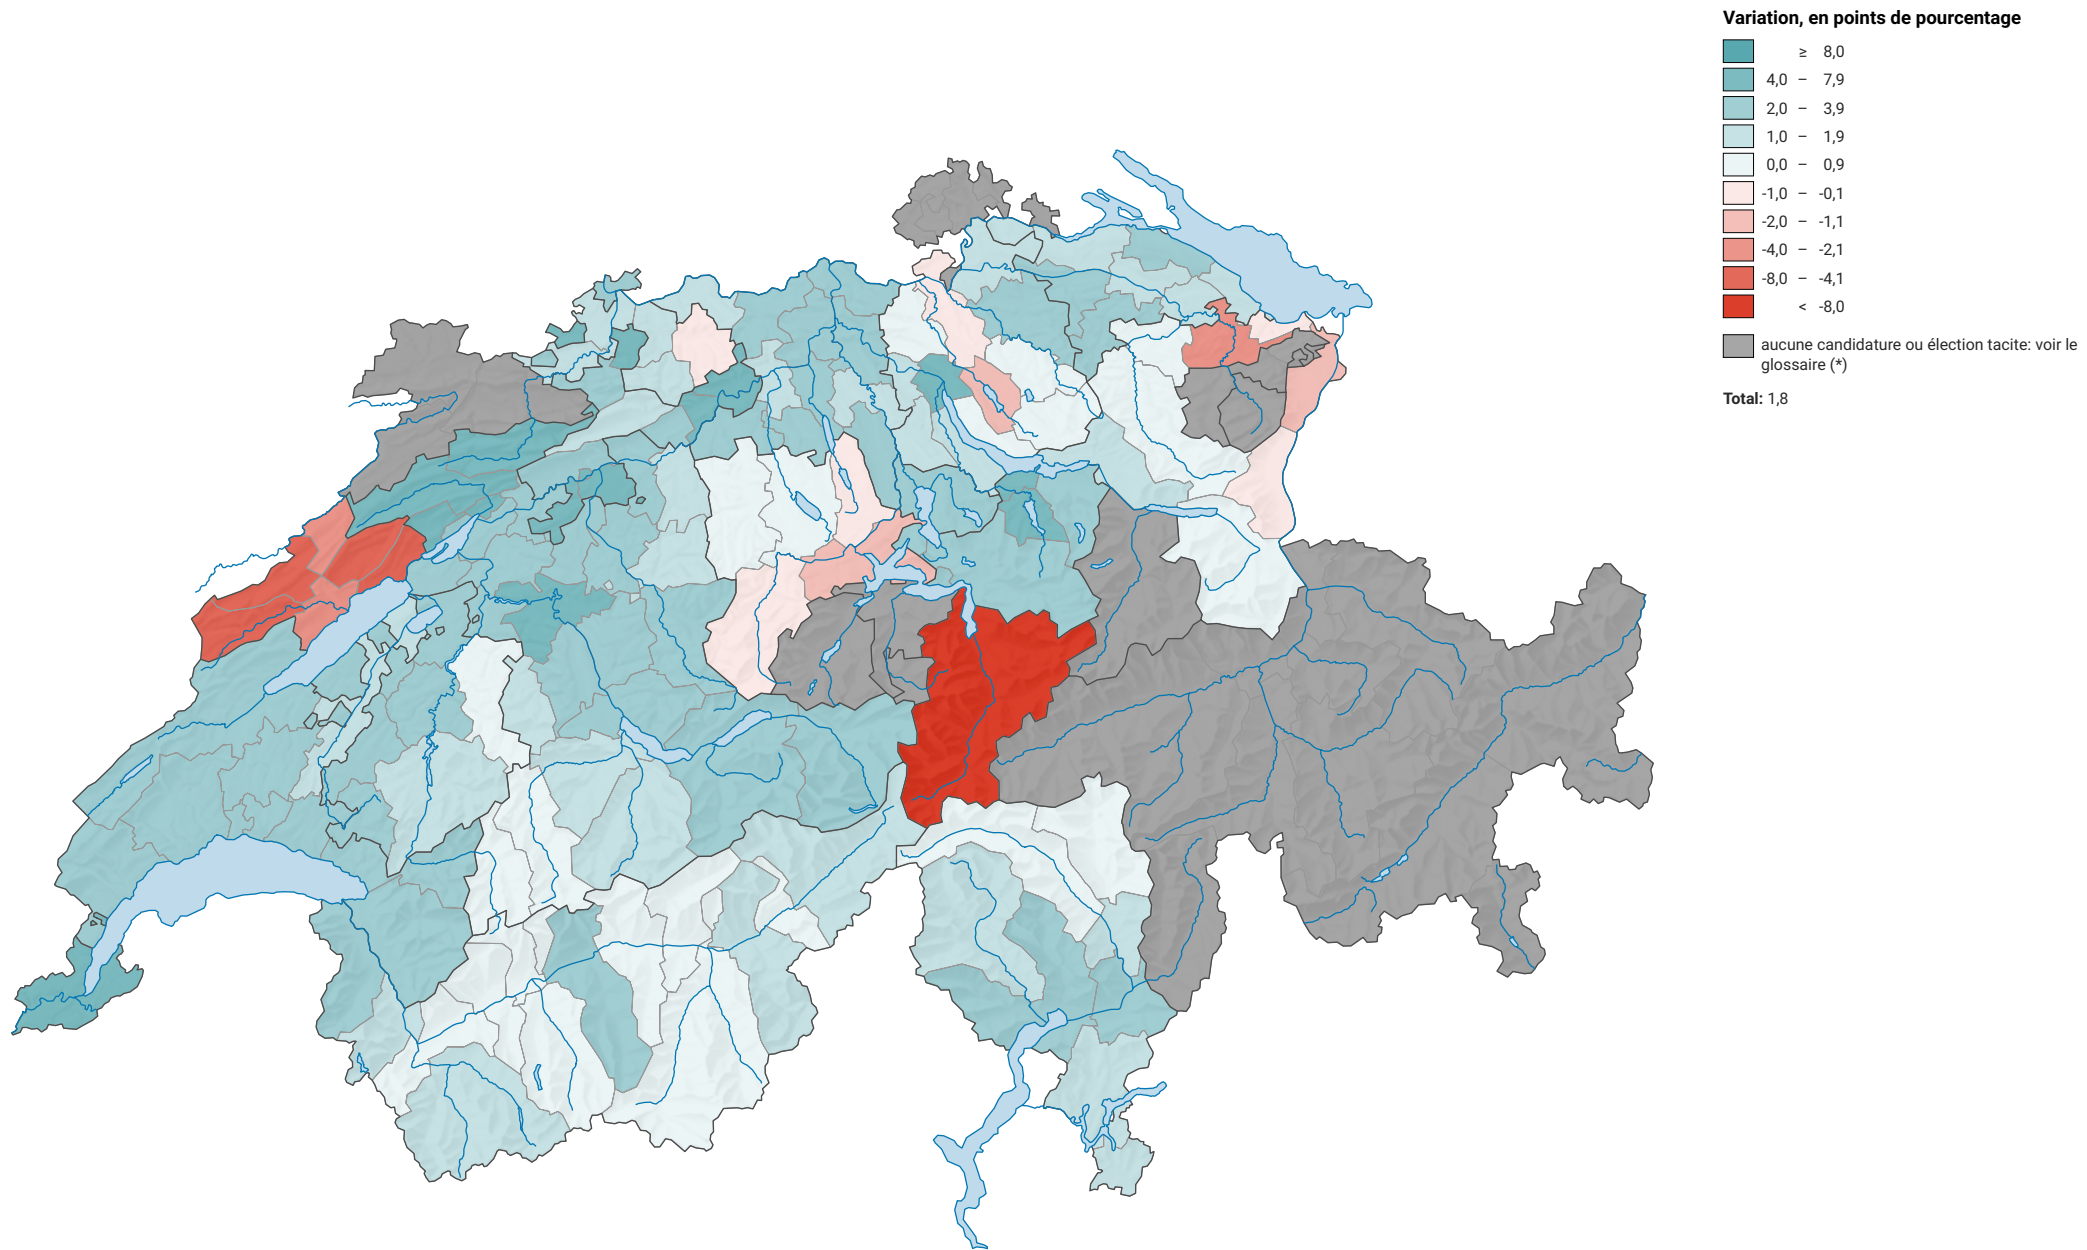

# Variation de la force des verts, de 2003 à 2007

0 35 70 km

**Niveau géographique:**  
Districts