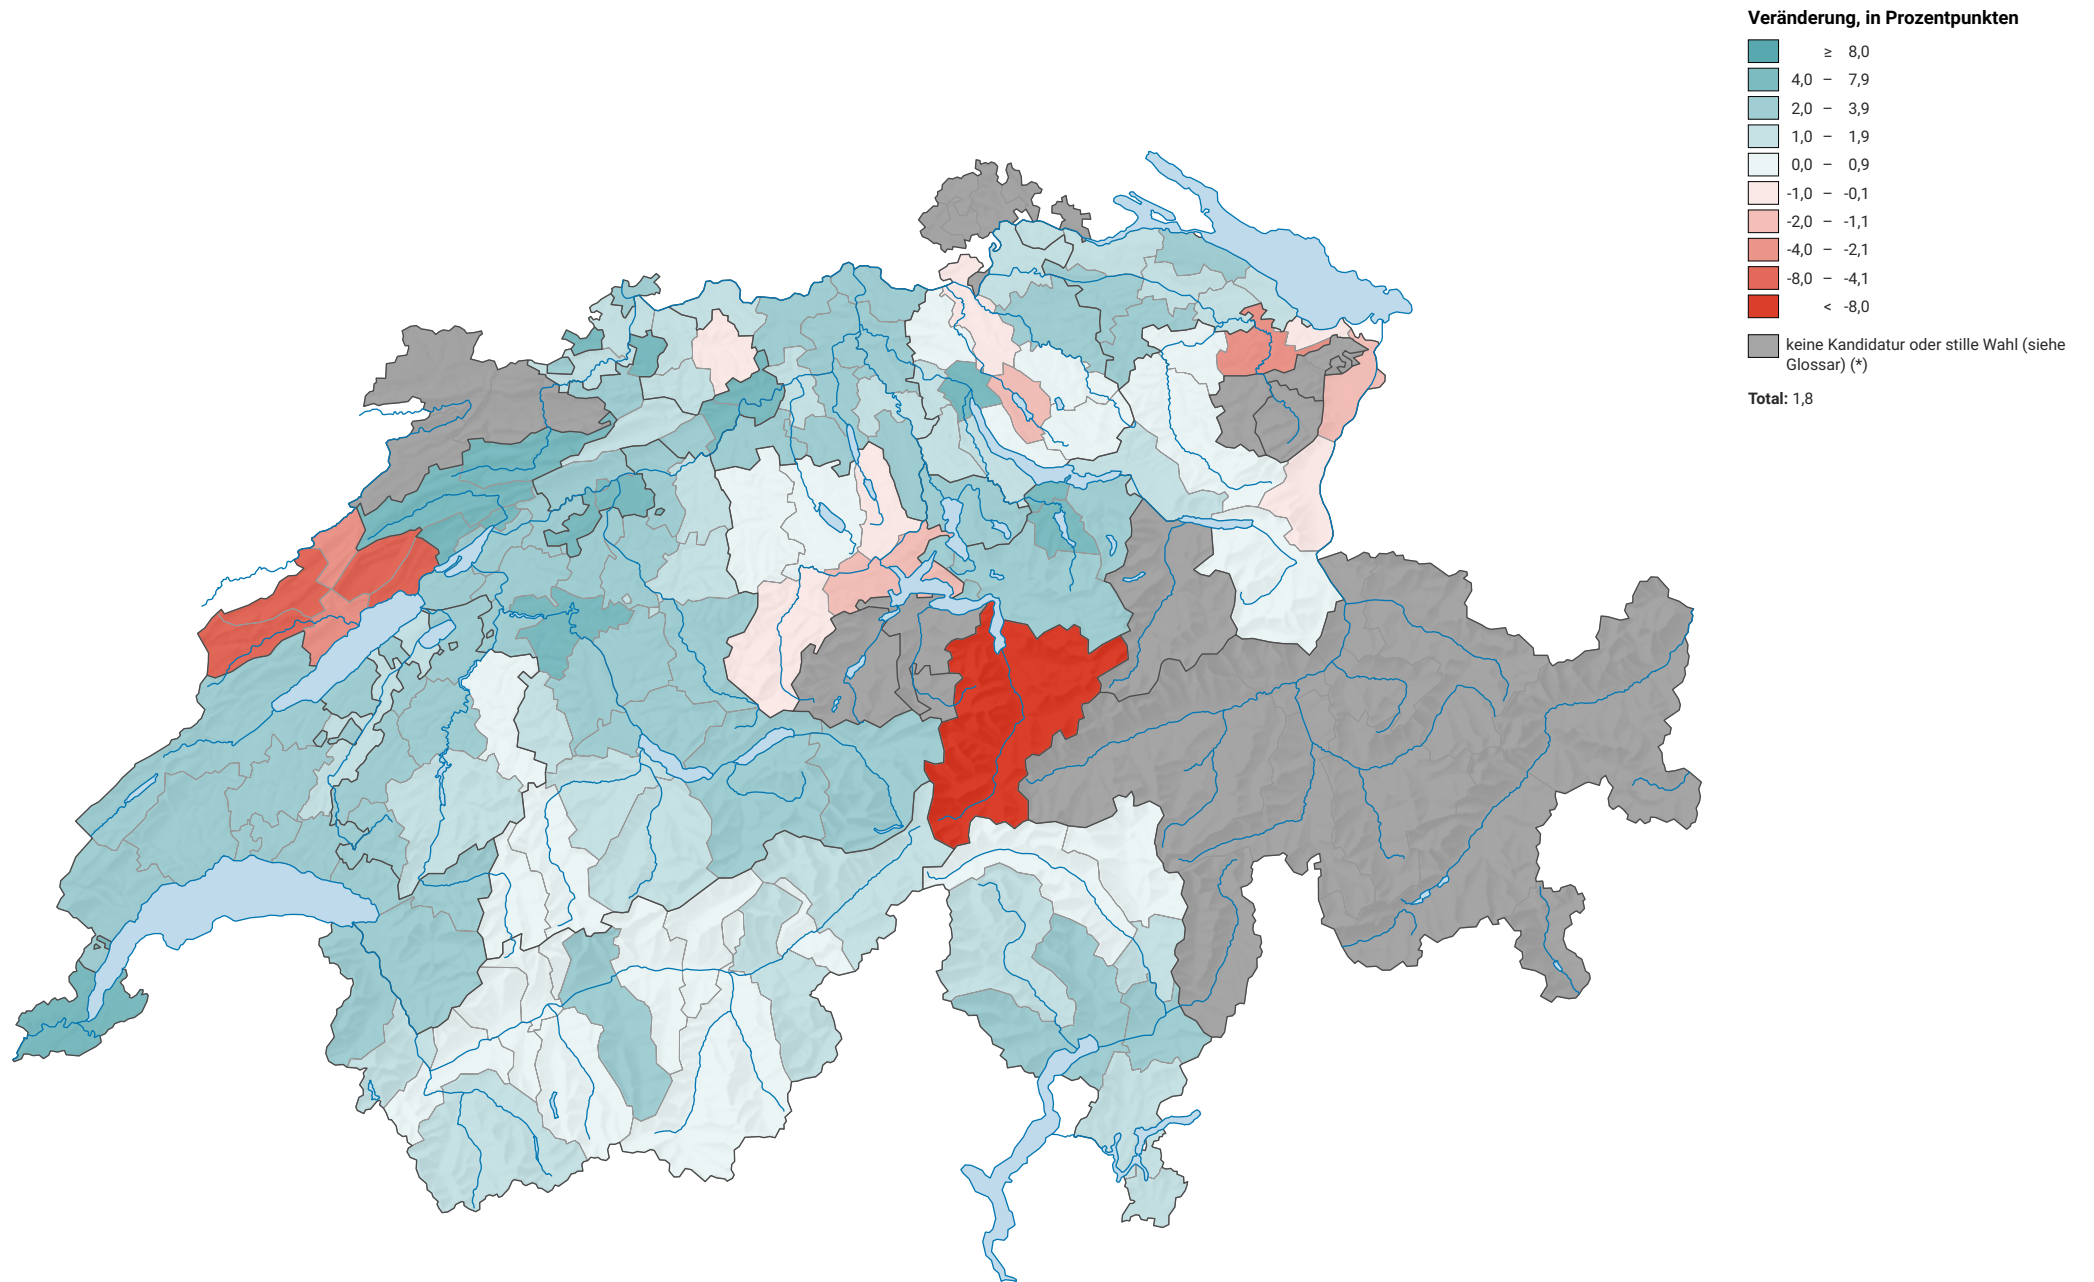

# Veränderung der Parteistärke der Grünen, 2003-2007

0 25 50 km

**Raumgliederung:**  
Bezirke