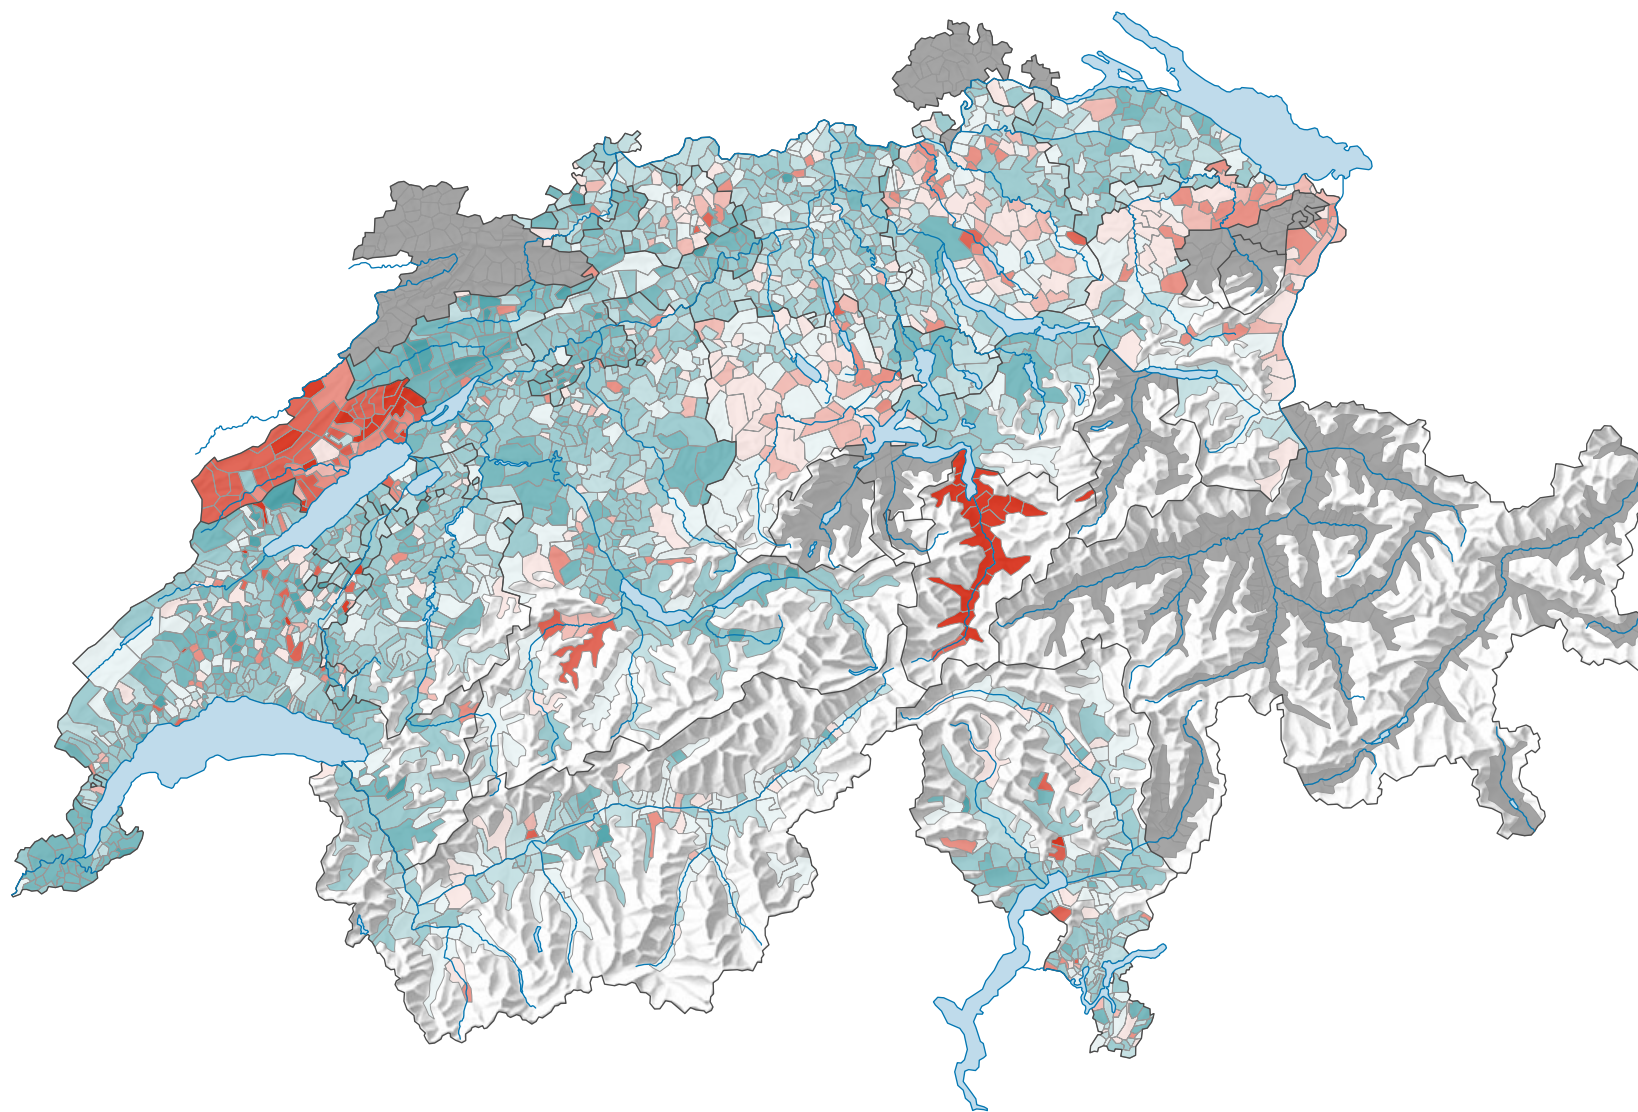

Variation de la force des verts, de 2003 à 2007

Variation, en points de pourcentage

aucune candidature ou élection tacite: voir le glossaire (*)

Total: 1,8

0 35 70 km

Niveau géographique:
Communes (politique)