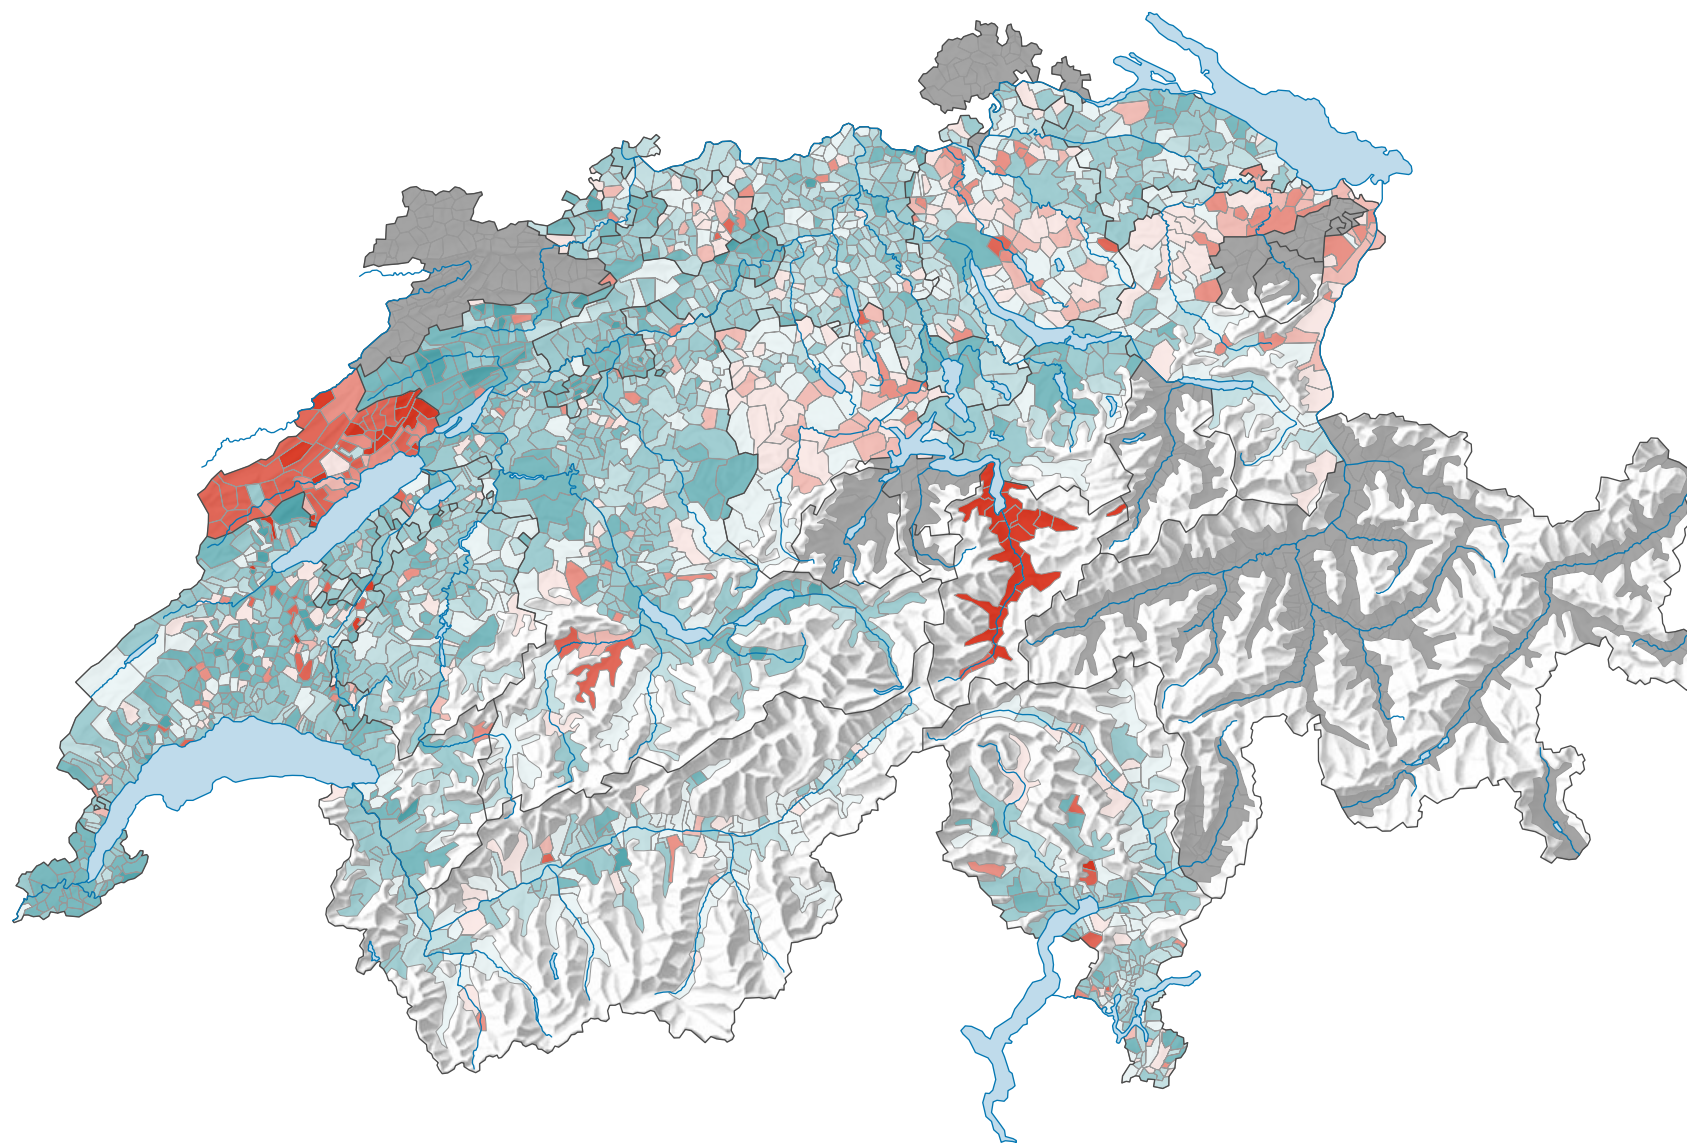

Variation de la force des verts, de 2003 à 2007

Variation, en points de pourcentage

■ aucune candidature ou élection tacite: voir le glossaire (*)

Total: 1,8

0 25 50 km

Niveau géographique:
Communes (politique)