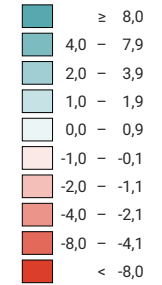

Veränderung der Parteistärke der Grünen, 2003-2007

Veränderung, in Prozentpunkten

Grey: keine Kandidatur oder stille Wahl (siehe Glossar) (*)

Total: 1,8

Raumgliederung:
Gemeinden (Politik)