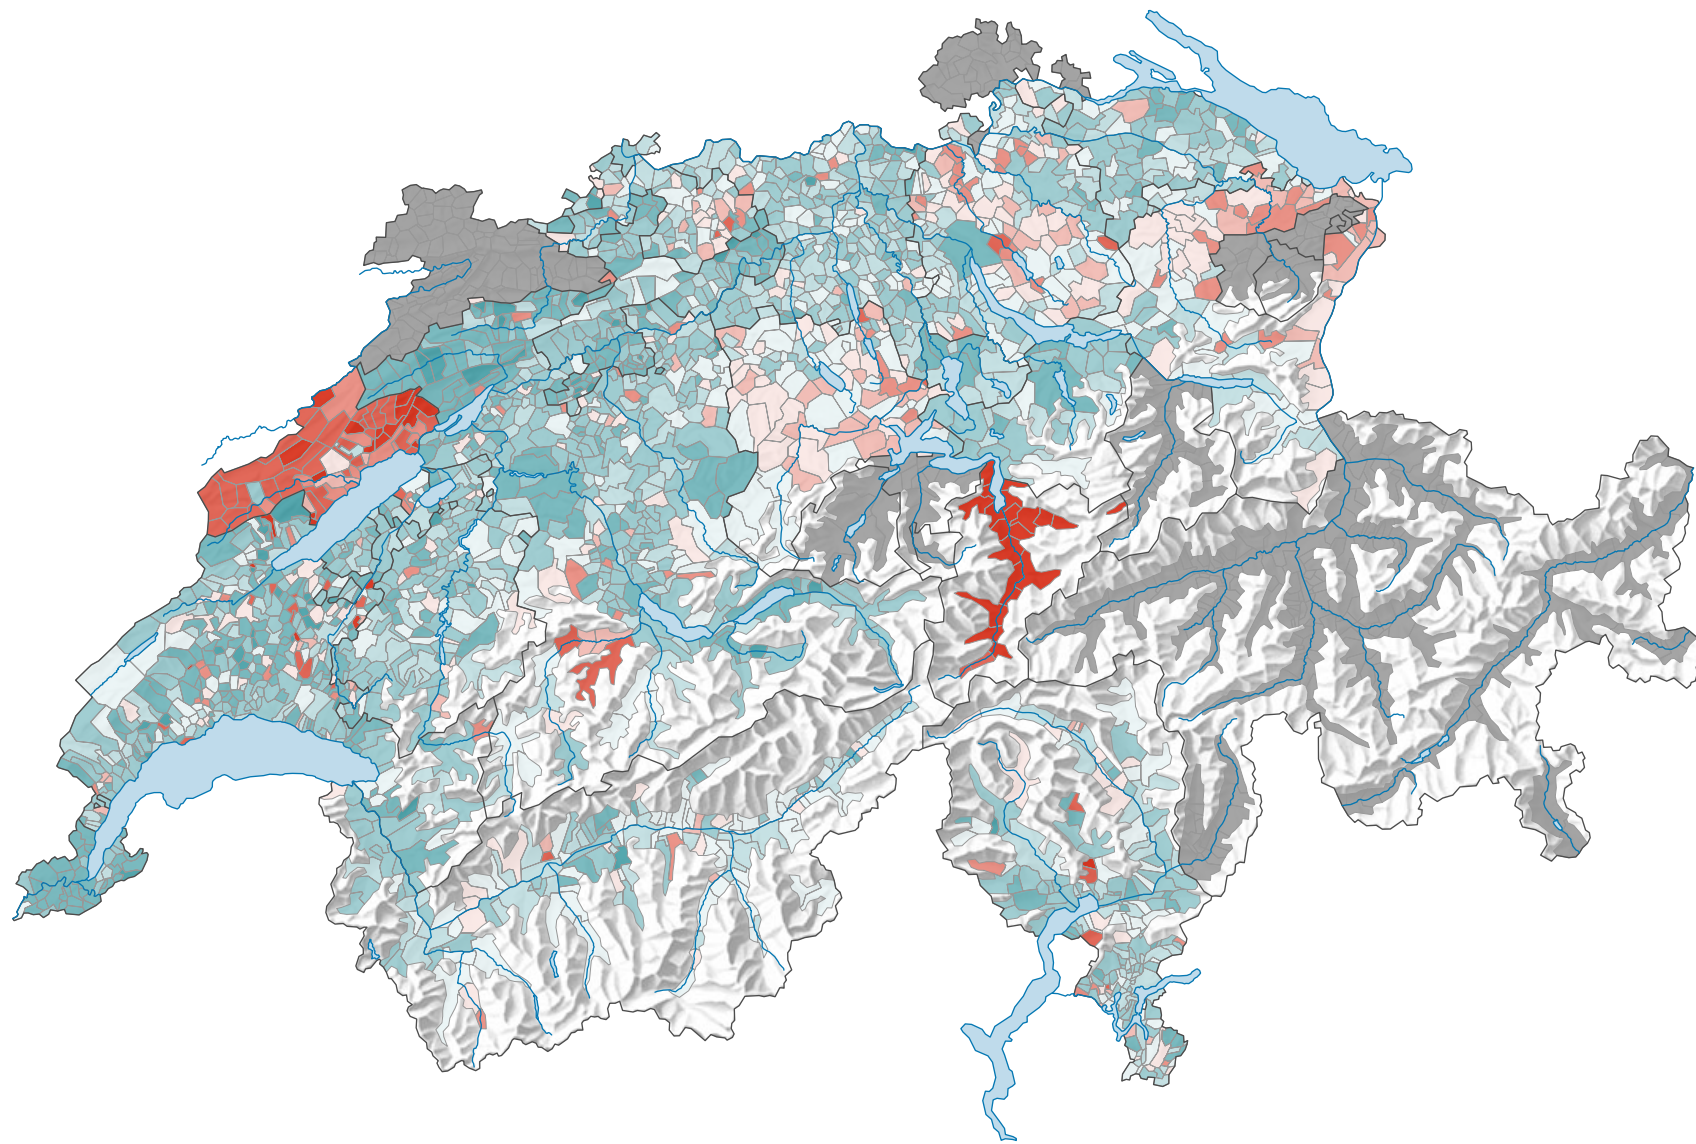

Veränderung der Parteistärke der Grünen, 2003-2007

Veränderung, in Prozentpunkten

Grey: keine Kandidatur oder stille Wahl (siehe Glossar) (*)

Total: 1,8

Raumgliederung:
Gemeinden (Politik)